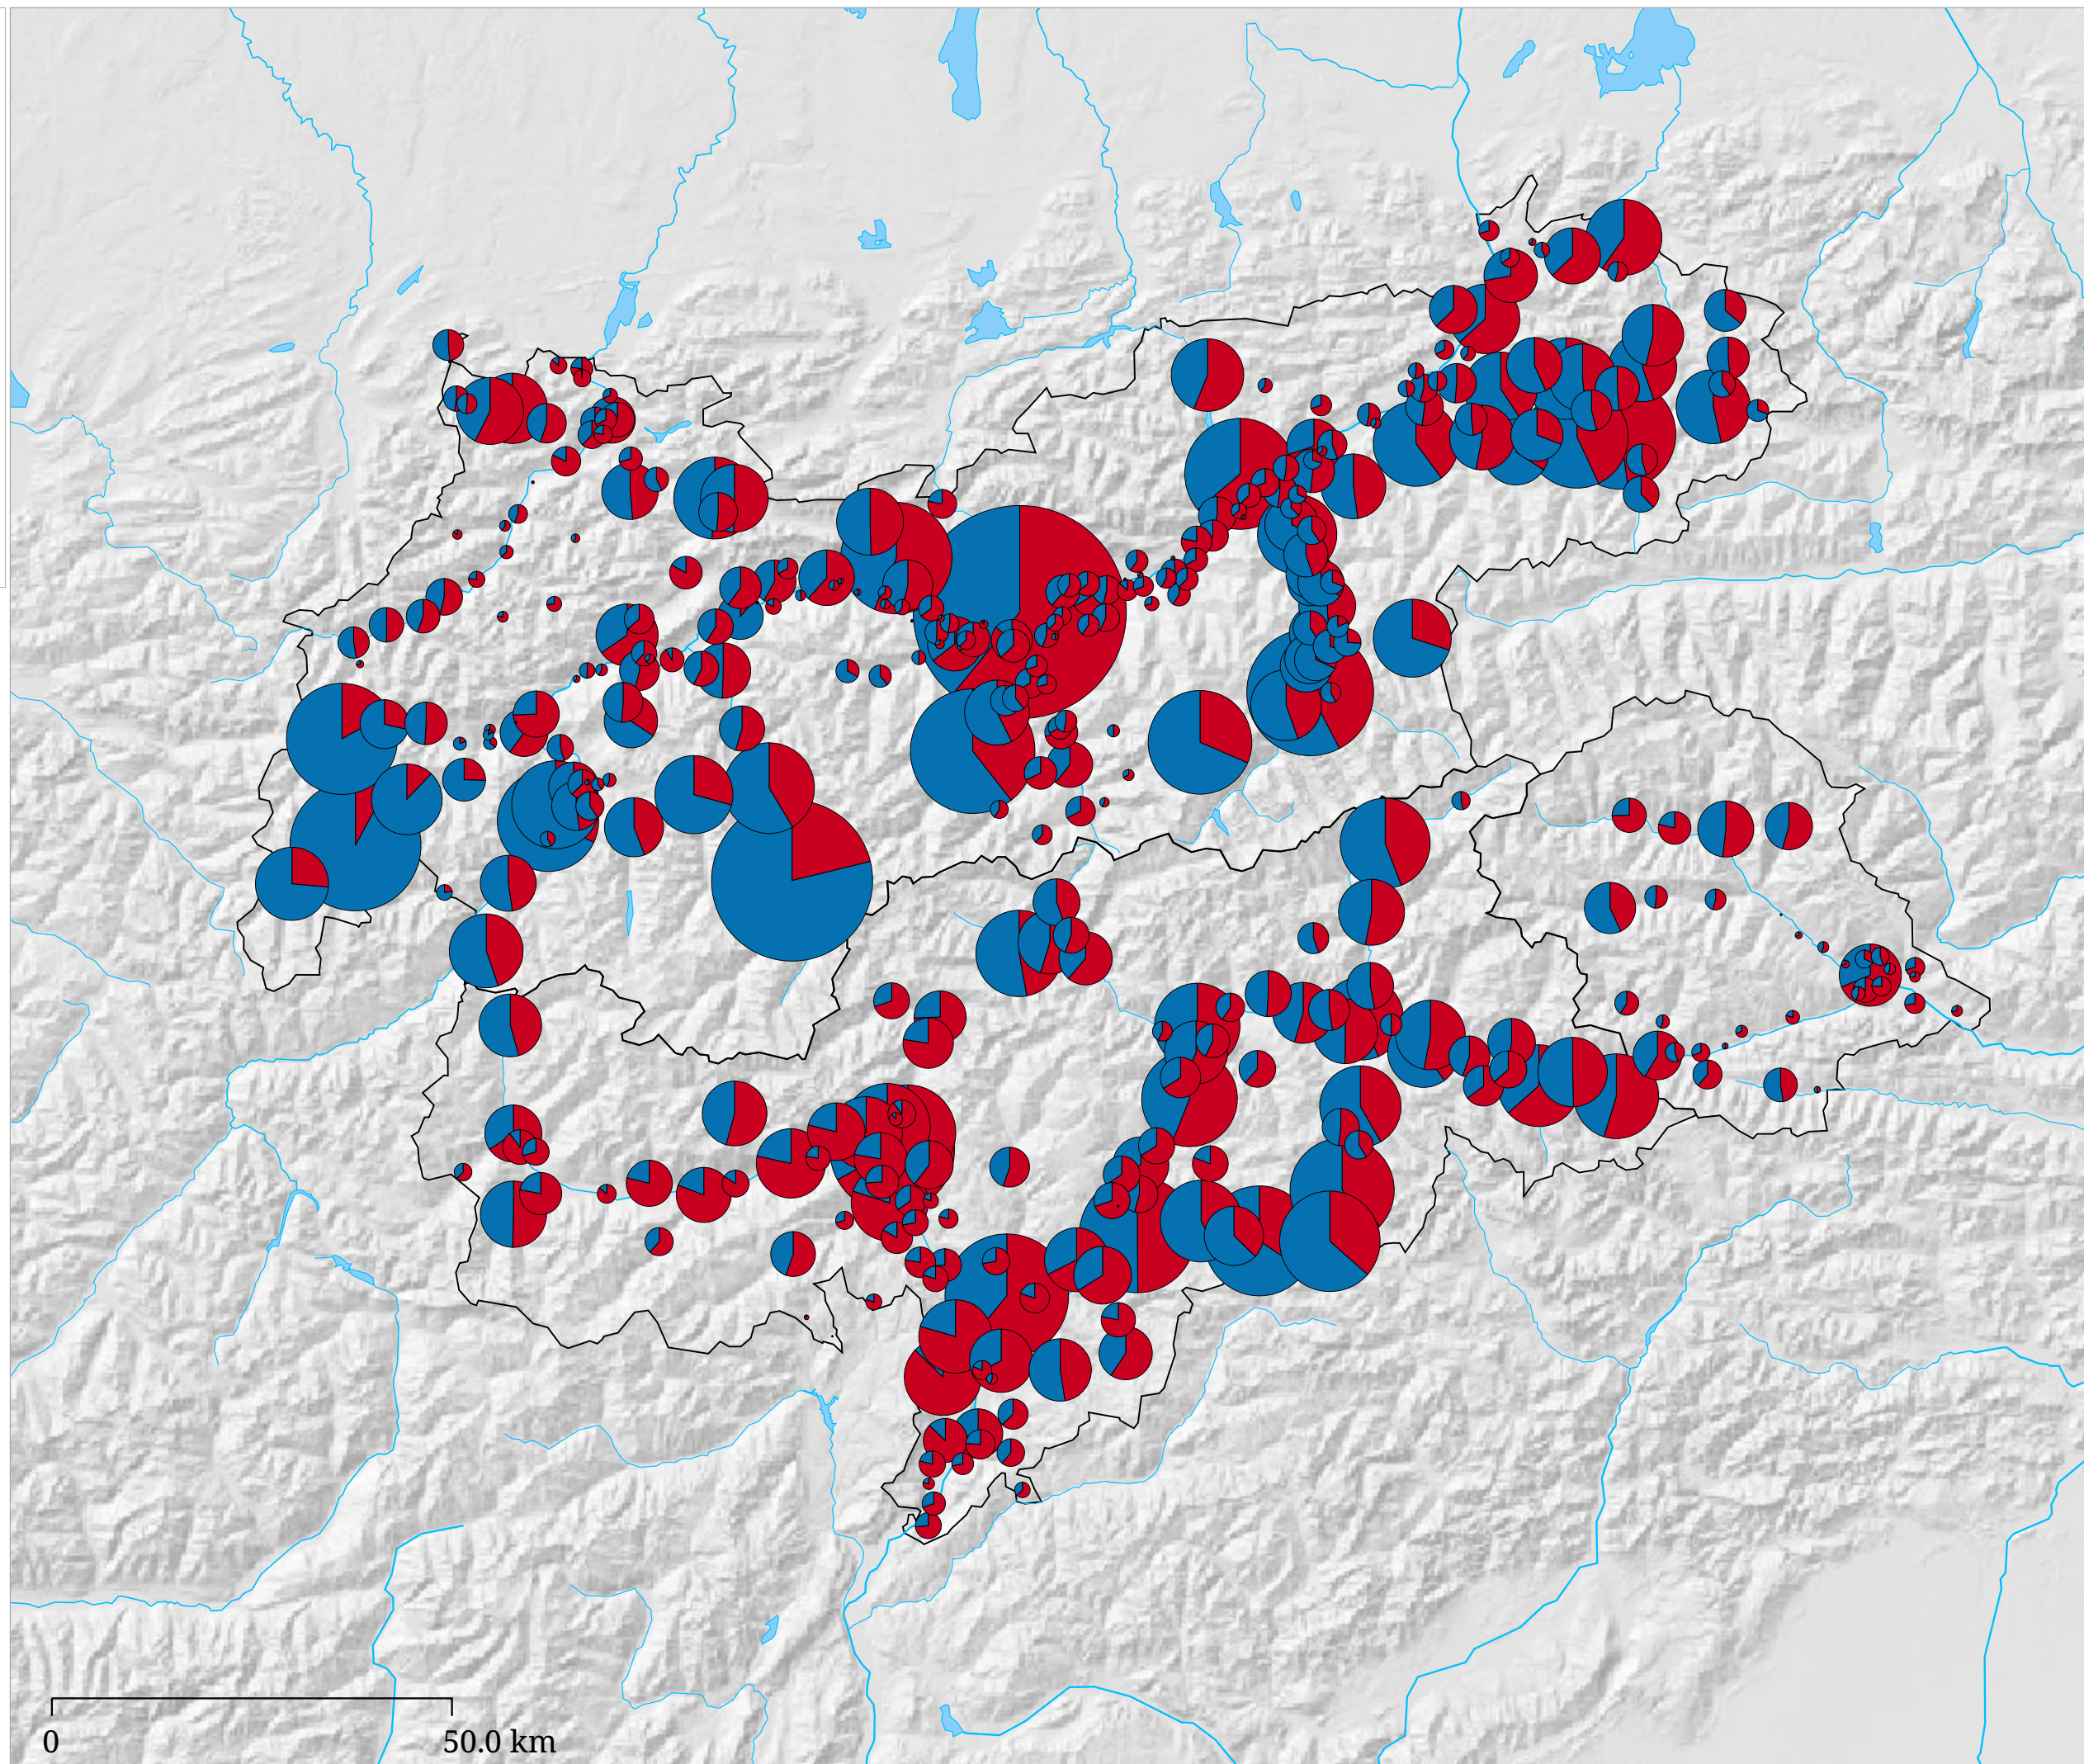

Kartenset »Aktuell - Tourismusjahr (in Arbeit)« Ankünfte im Winter und Sommer (Tourismusjahr 2010)

Ankünfte im Winter / Sommer

Die Karte stellt die Ankünfte im Winterhalbjahr (blau) denen des darauffolgenden Sommerhalbjahres (rot) gegenüber