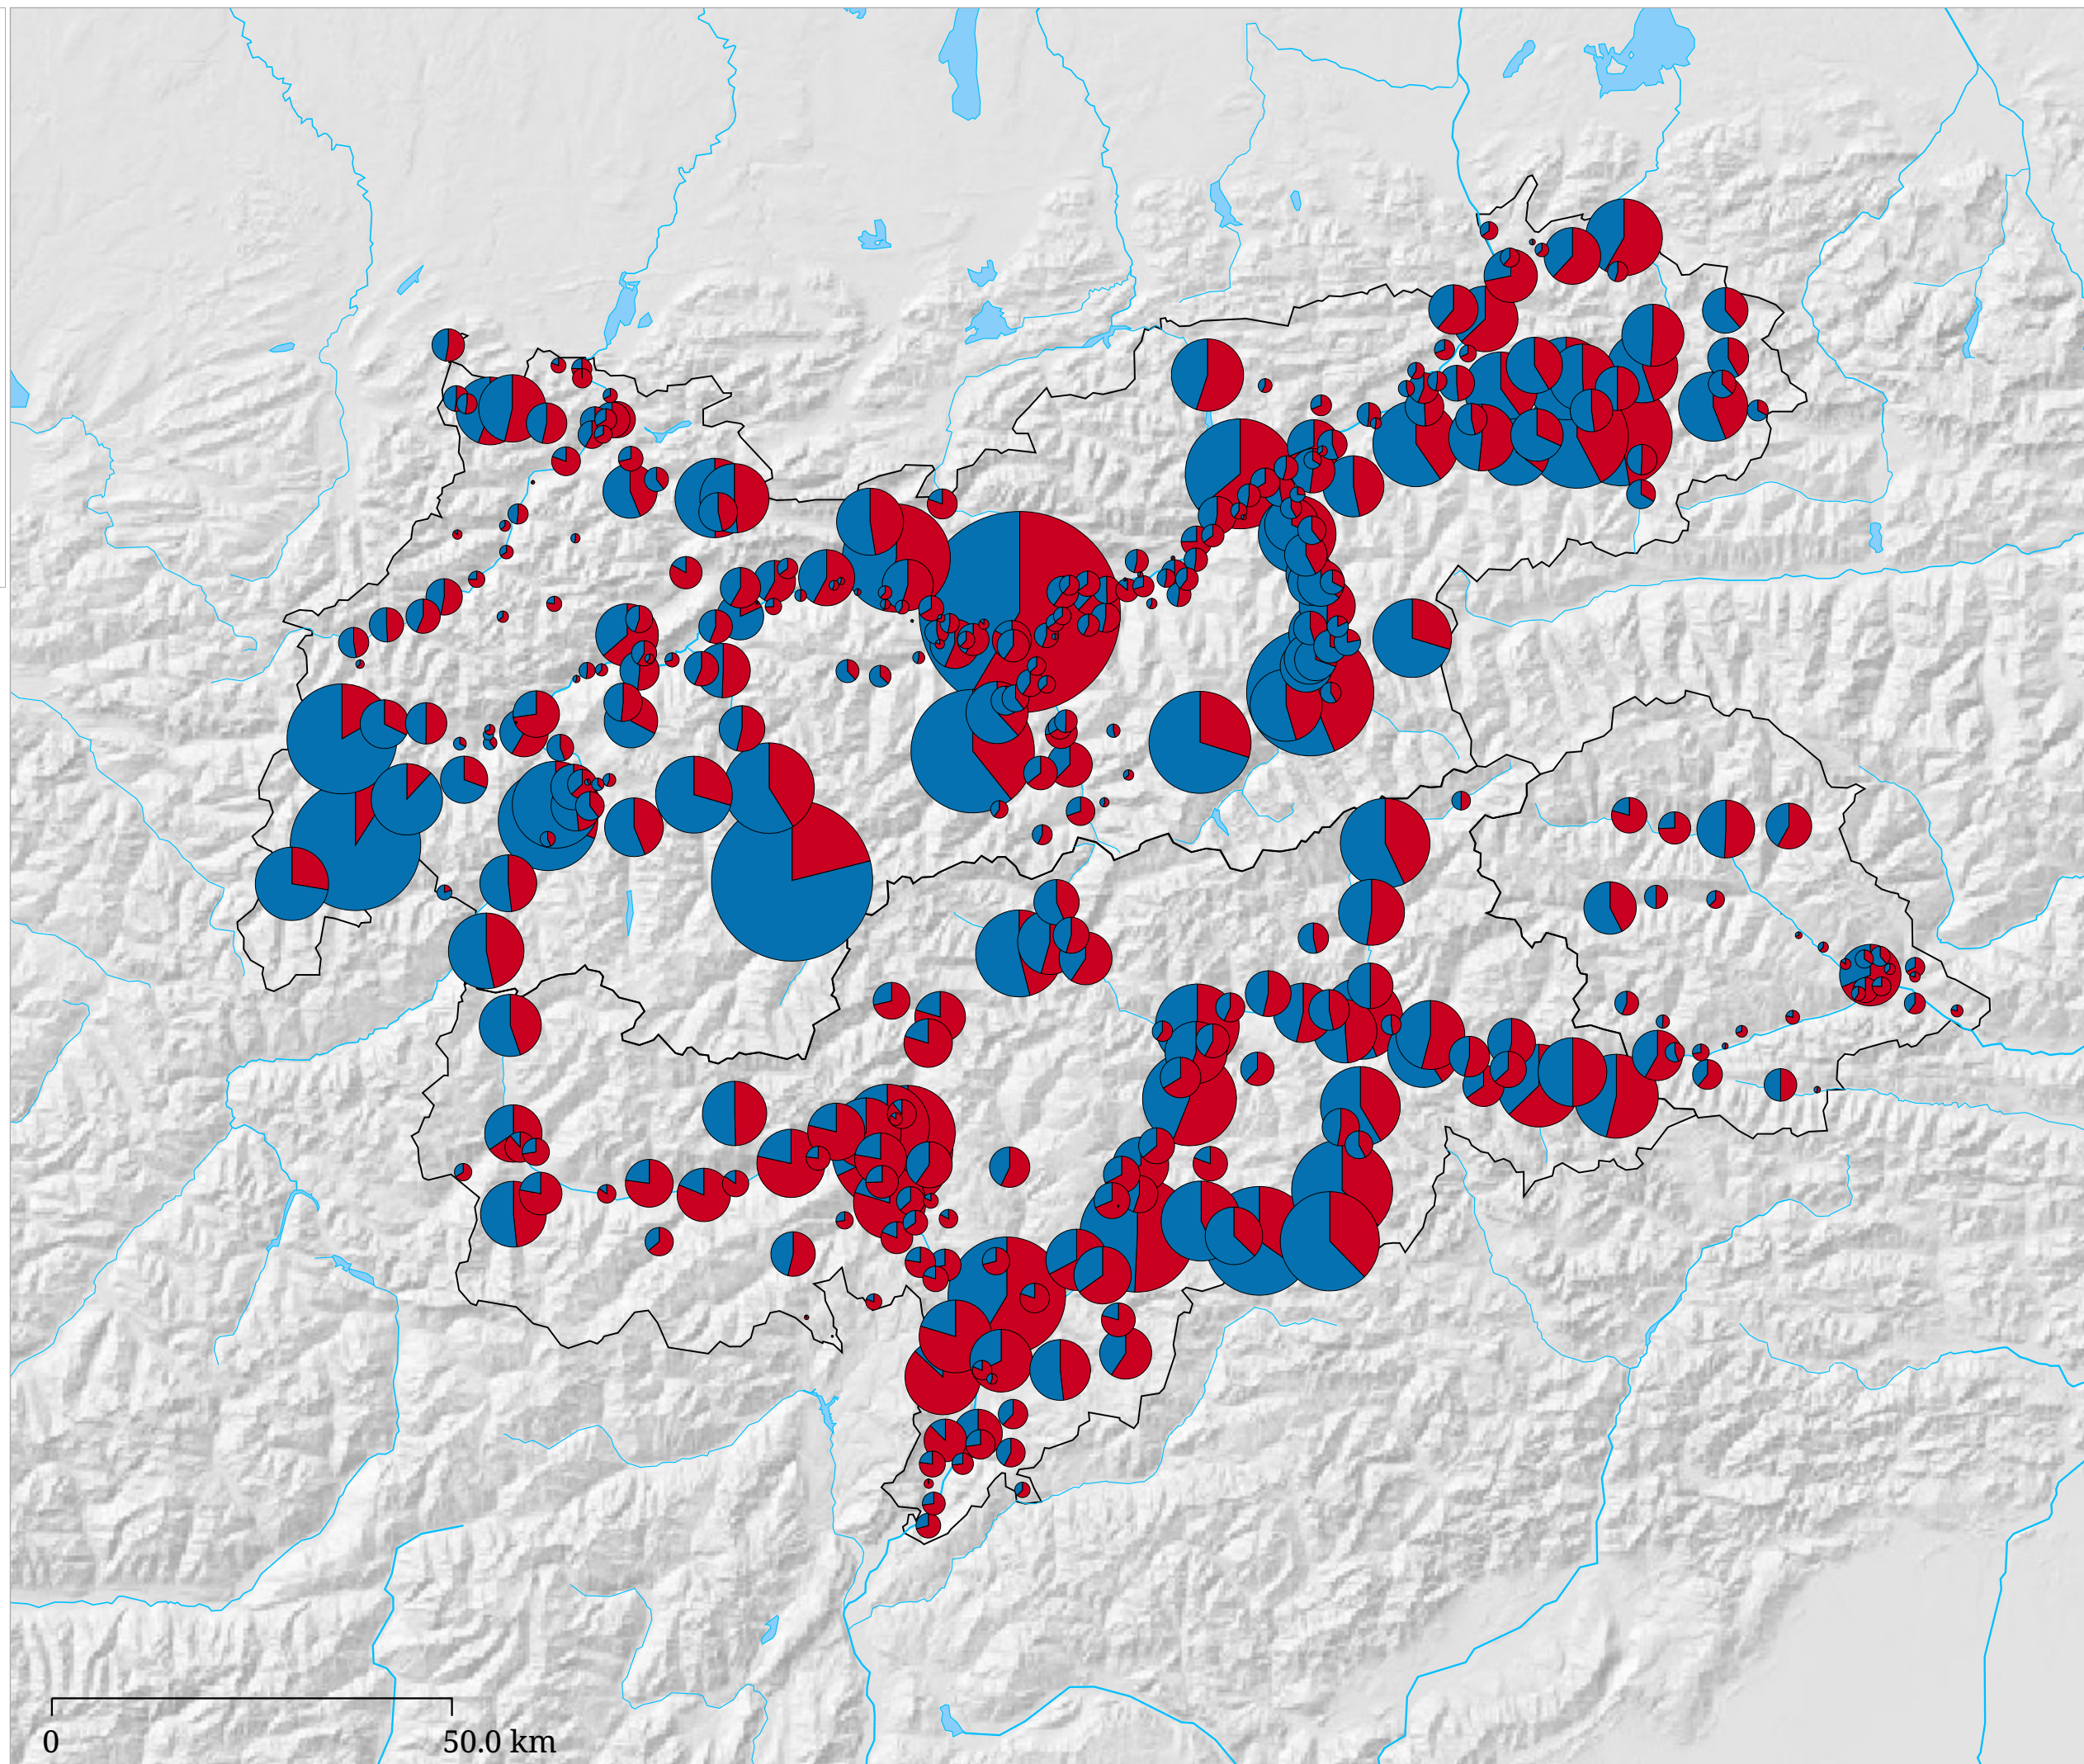

# Kartenset »Aktuell - Tourismusjahr (in Arbeit)« Ankünfte im Winter und Sommer (Tourismusjahr 2009)

Ankünfte im Winter / Sommer

Die Karte stellt die Ankünfte im Winterhalbjahr (blau) denen des darauffolgenden Sommerhalbjahres (rot) gegenüber