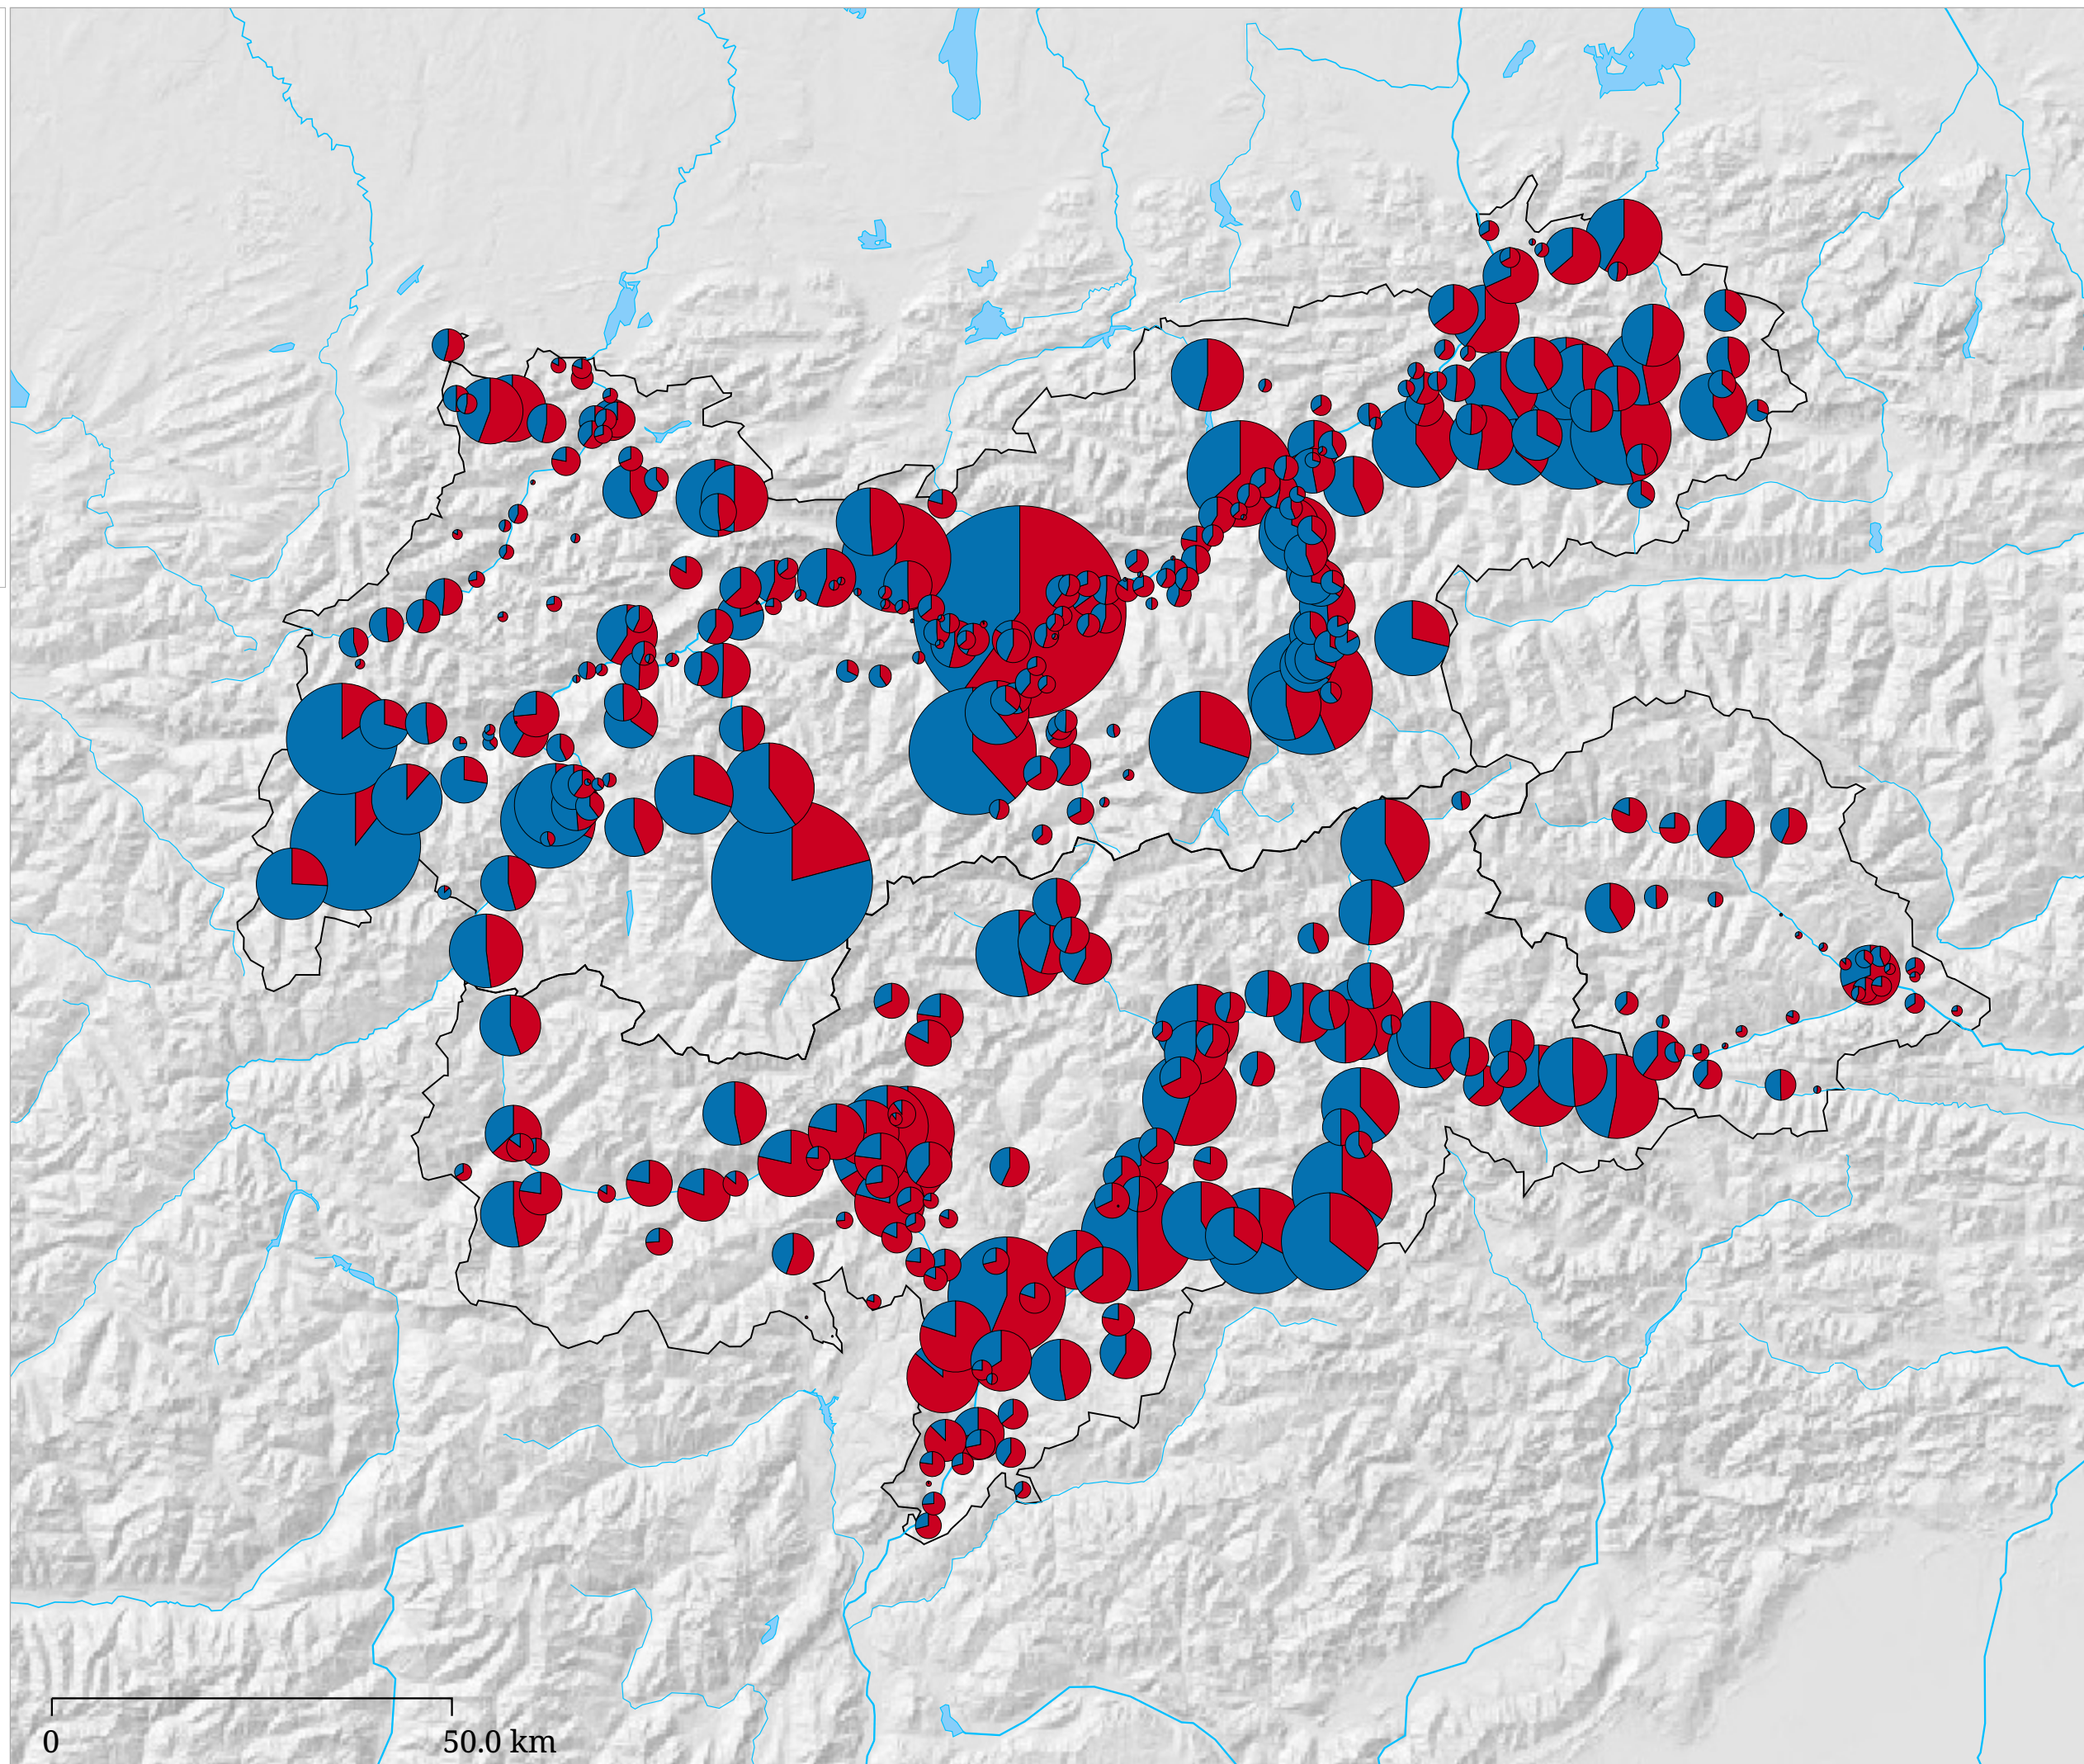

# Kartenset »Aktuell - Tourismusjahr (in Arbeit)« Ankünfte im Winter und Sommer (Tourismusjahr 2008)

Ankünfte im Winter / Sommer

Die Karte stellt die Ankünfte im Winterhalbjahr (blau) denen des darauffolgenden Sommerhalbjahres (rot) gegenüber