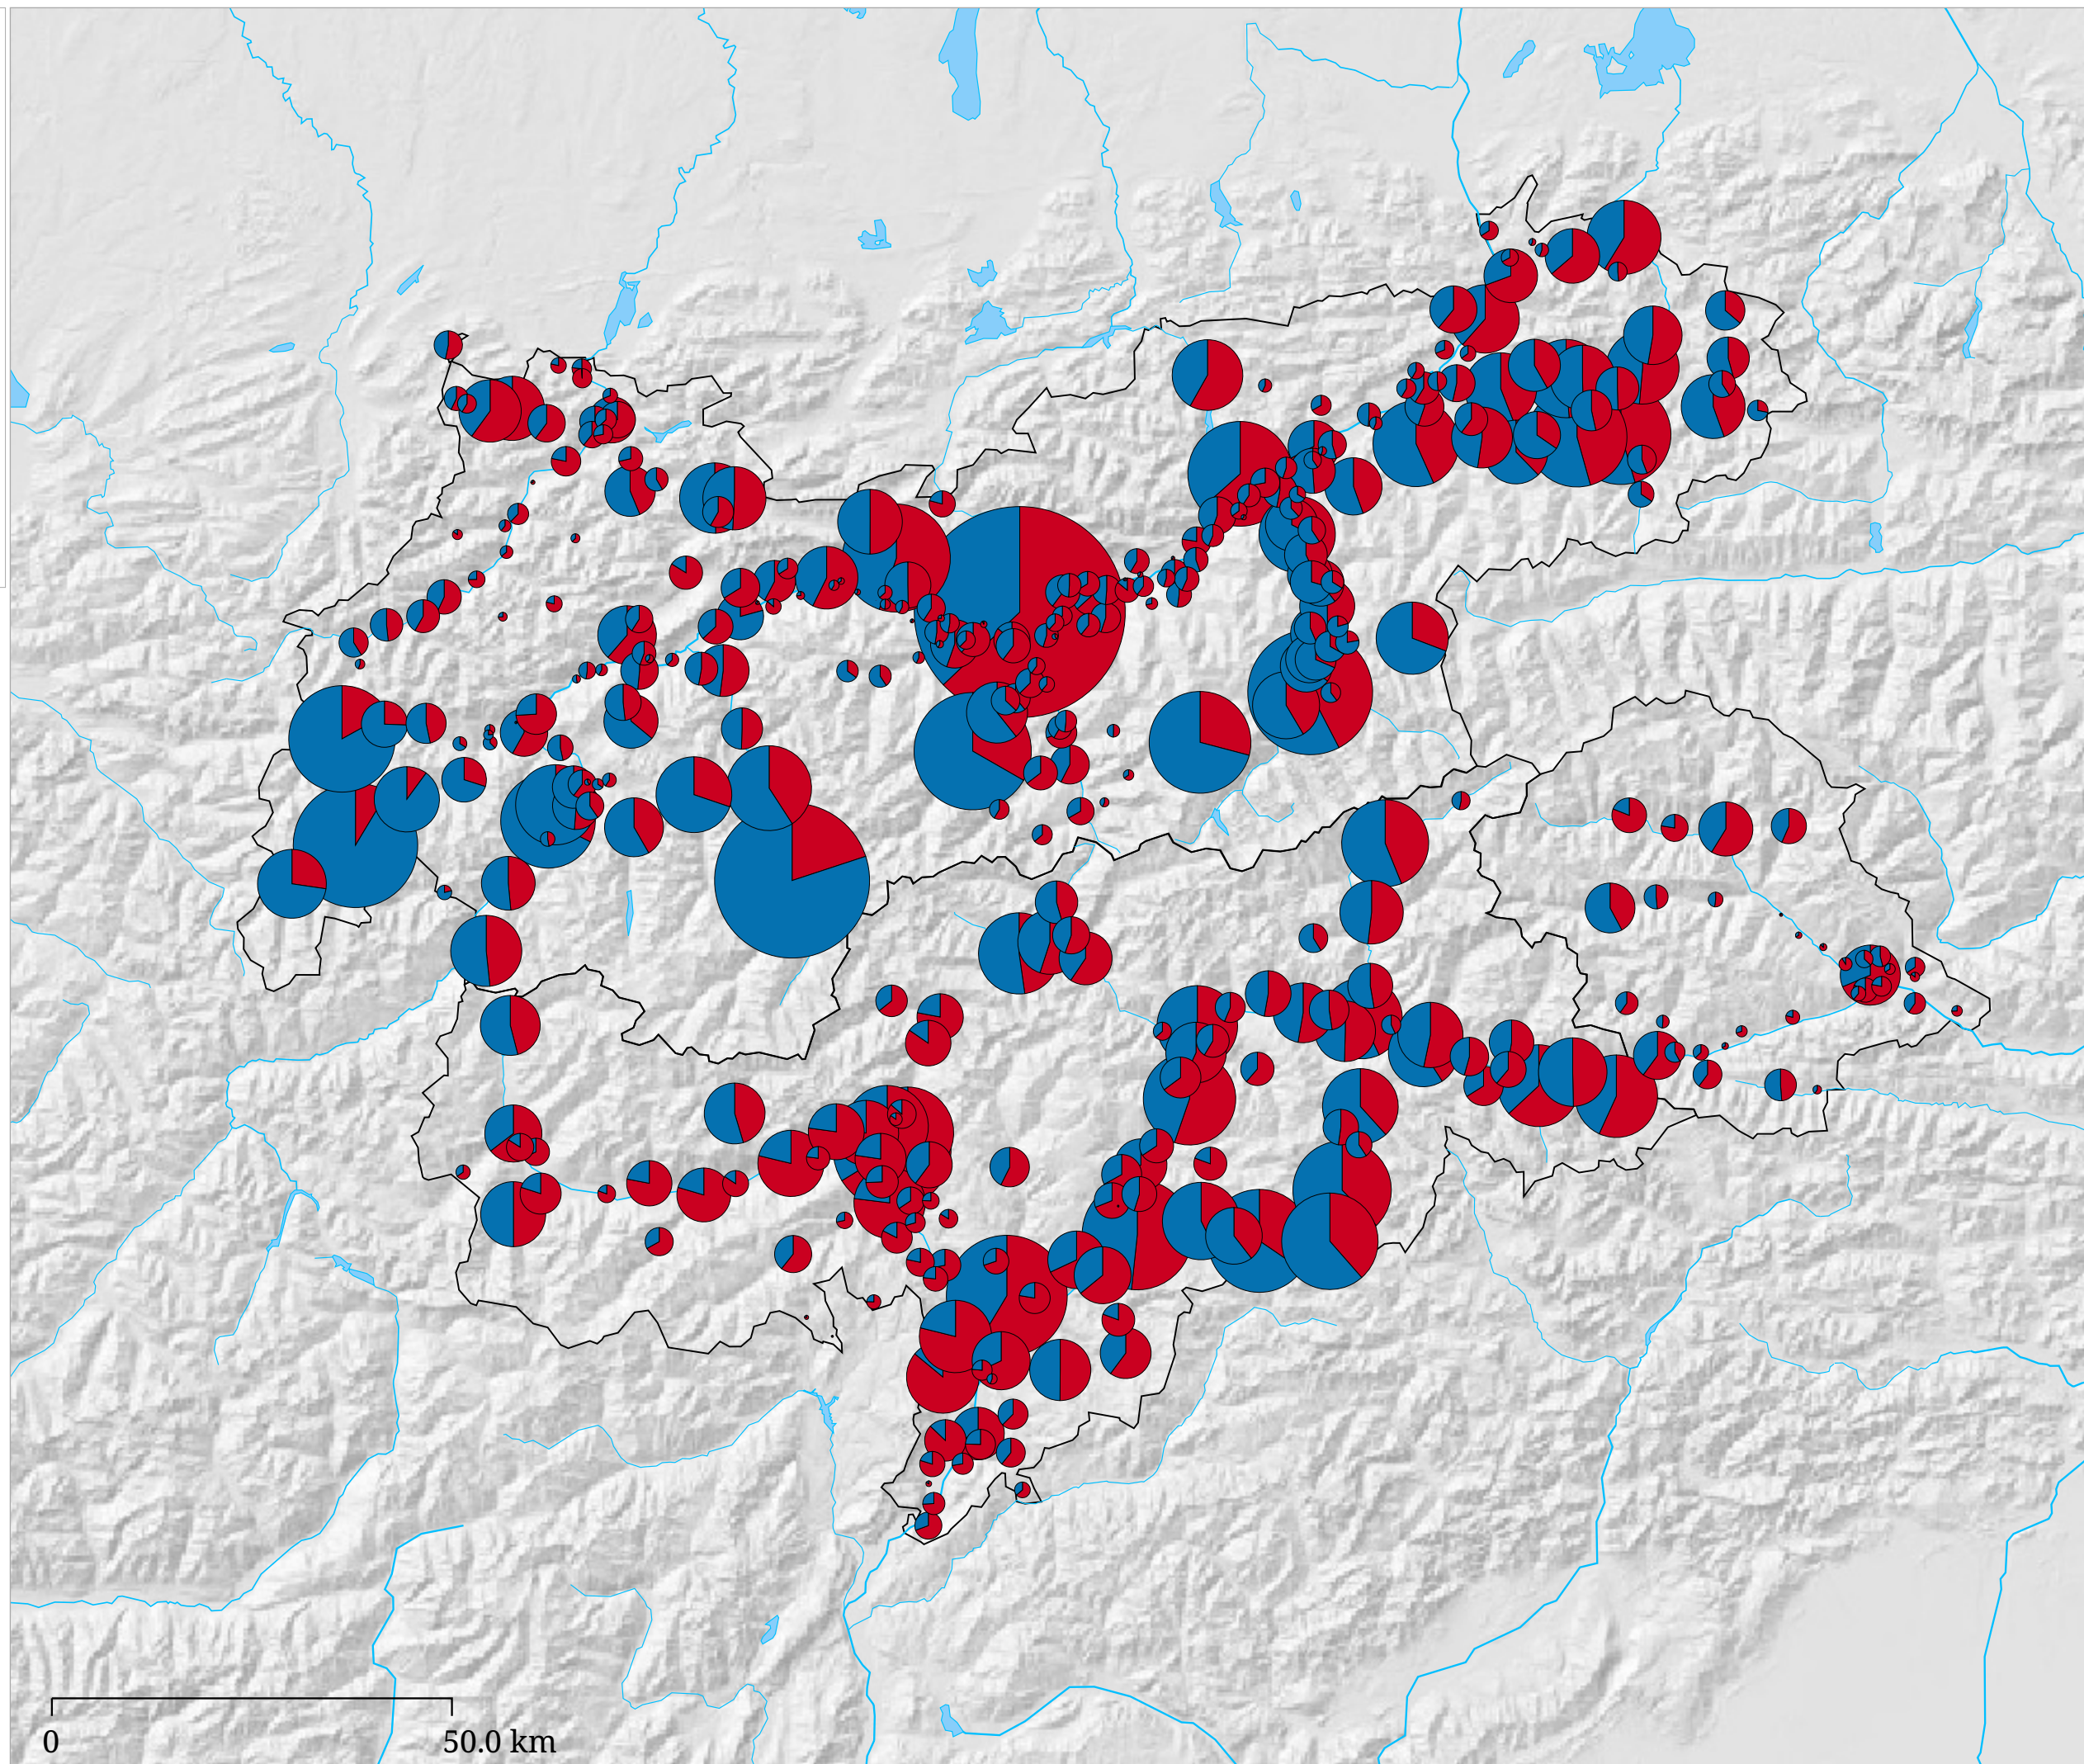

Kartenset »Aktuell - Tourismusjahr (in Arbeit)« Ankünfte im Winter und Sommer (Tourismusjahr 2007)

Ankünfte im Winter / Sommer

Die Karte stellt die Ankünfte im Winterhalbjahr (blau) denen des darauffolgenden Sommerhalbjahres (rot) gegenüber