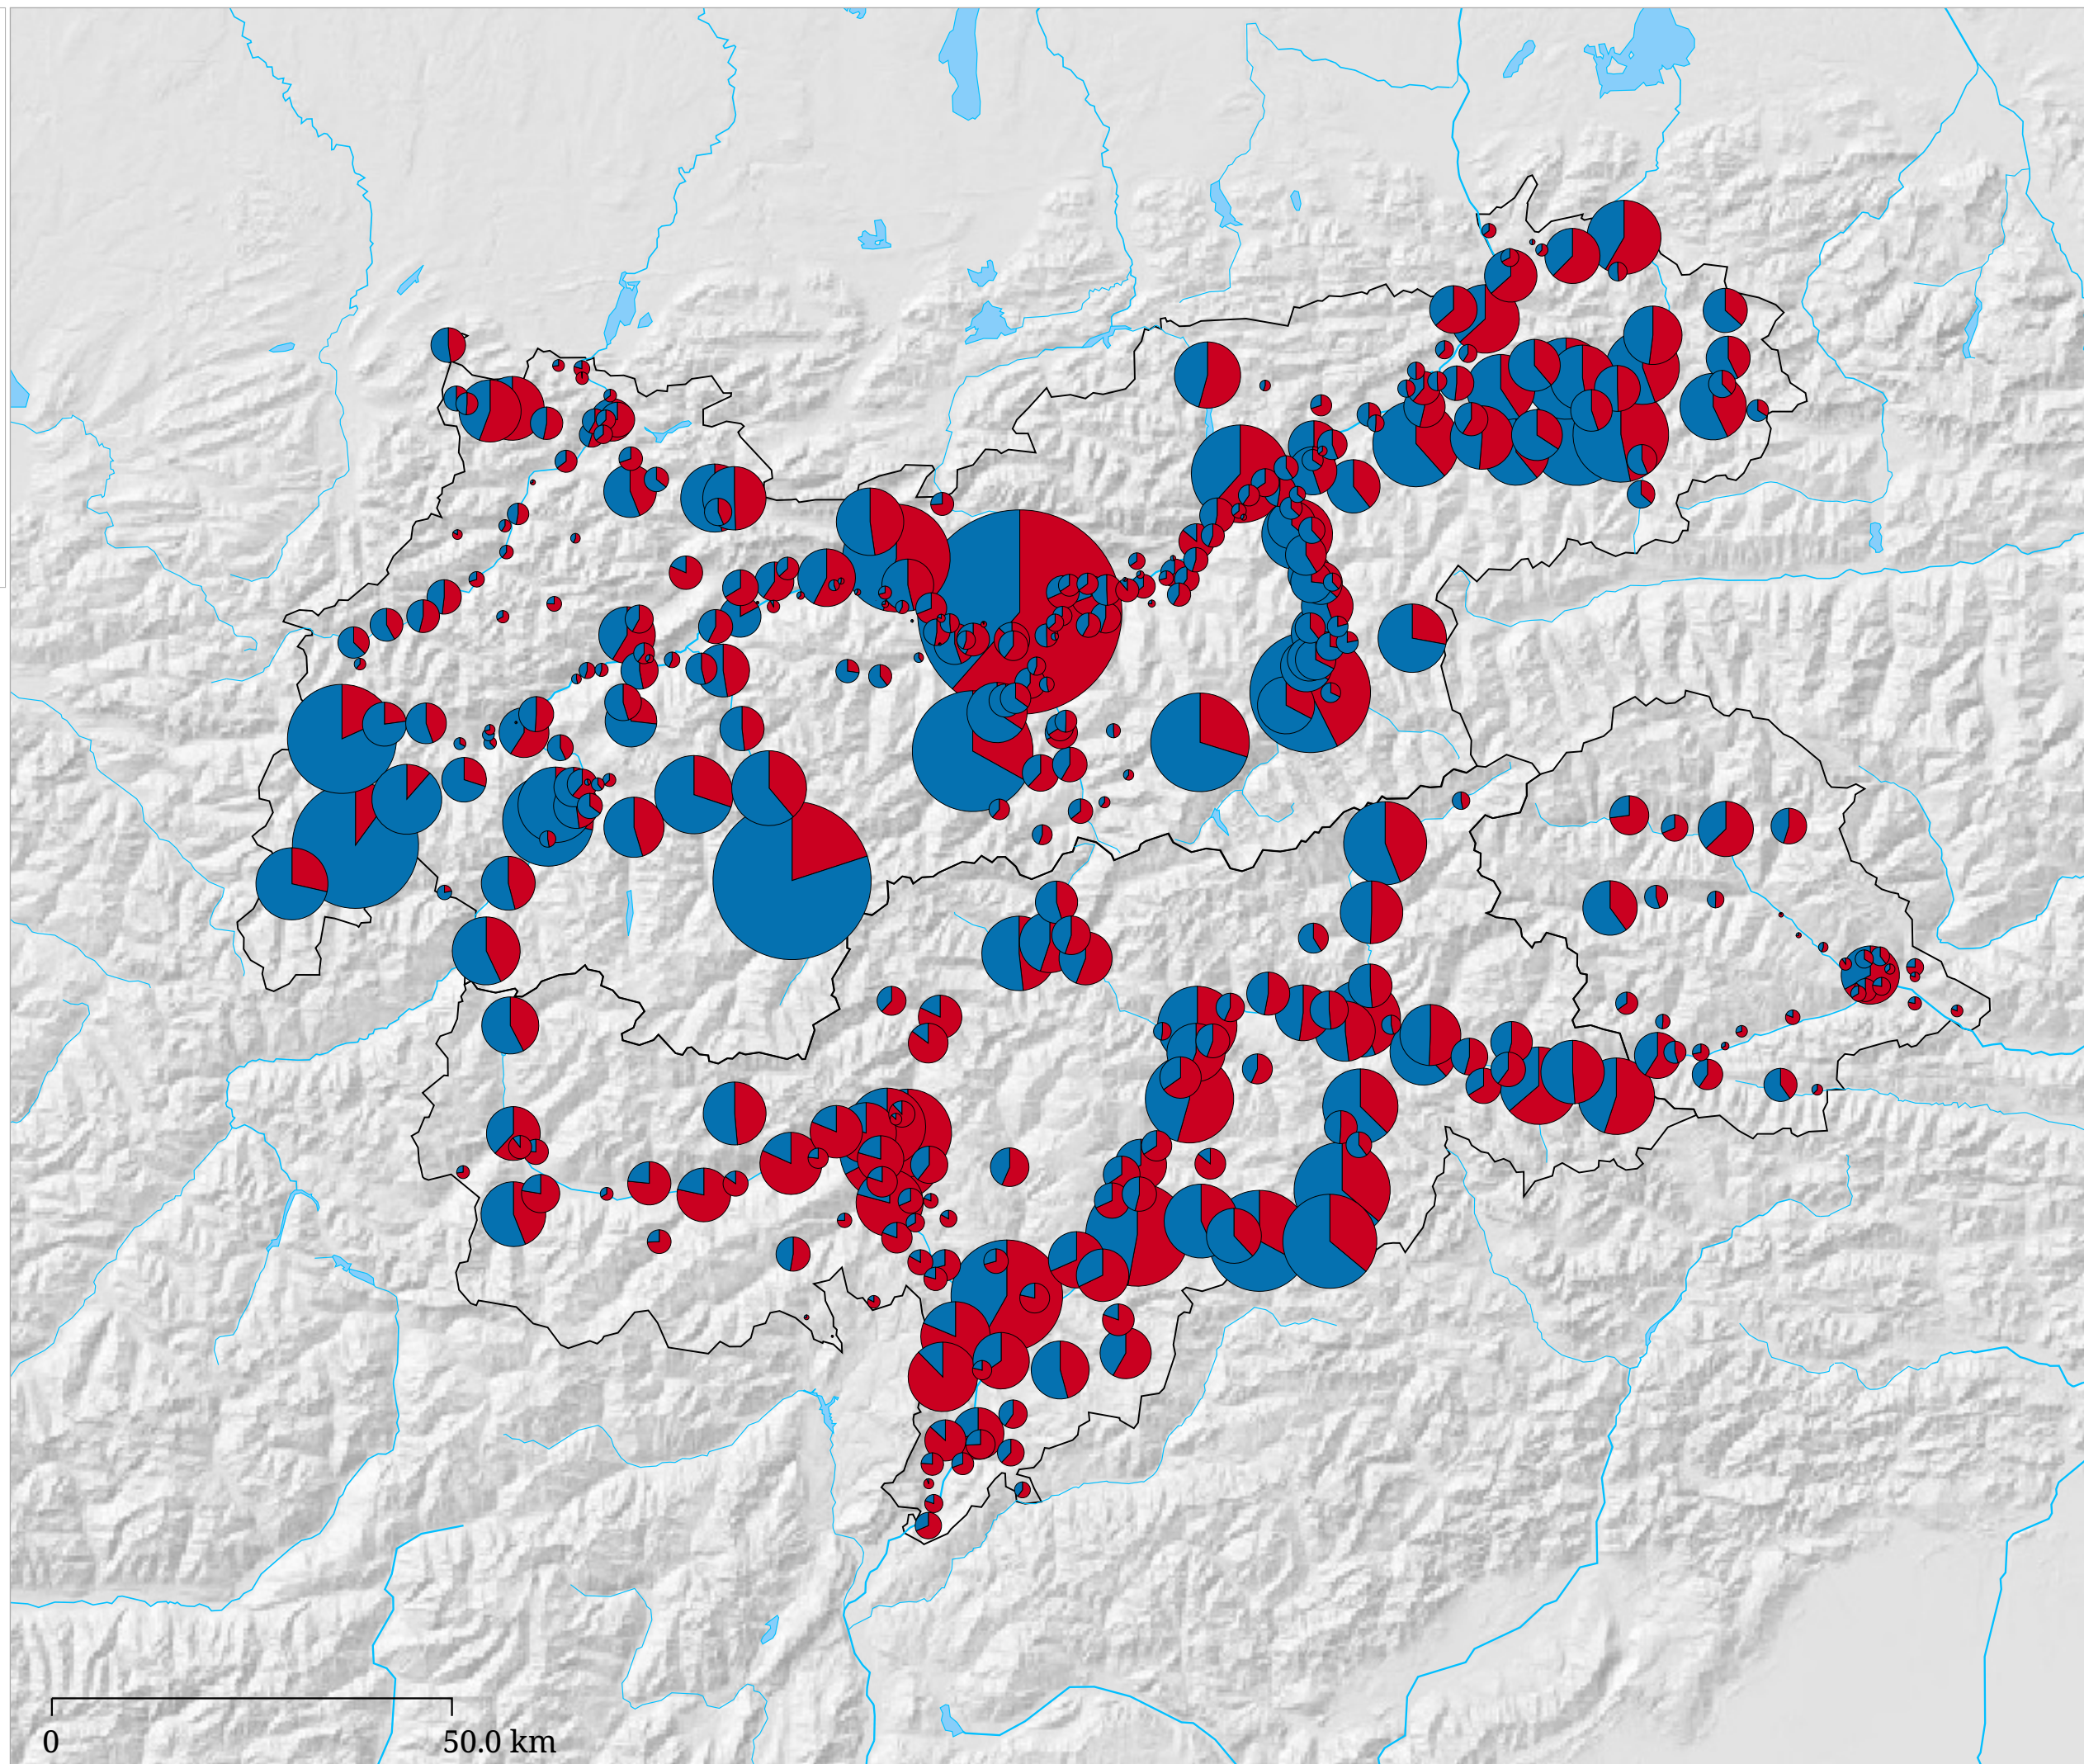

Kartenset »Aktuell - Tourismusjahr (in Arbeit)« Ankünfte im Winter und Sommer (Tourismusjahr 2004)

Ankünfte im Winter / Sommer

Die Karte stellt die Ankünfte im Winterhalbjahr (blau) denen des darauffolgenden Sommerhalbjahres (rot) gegenüber