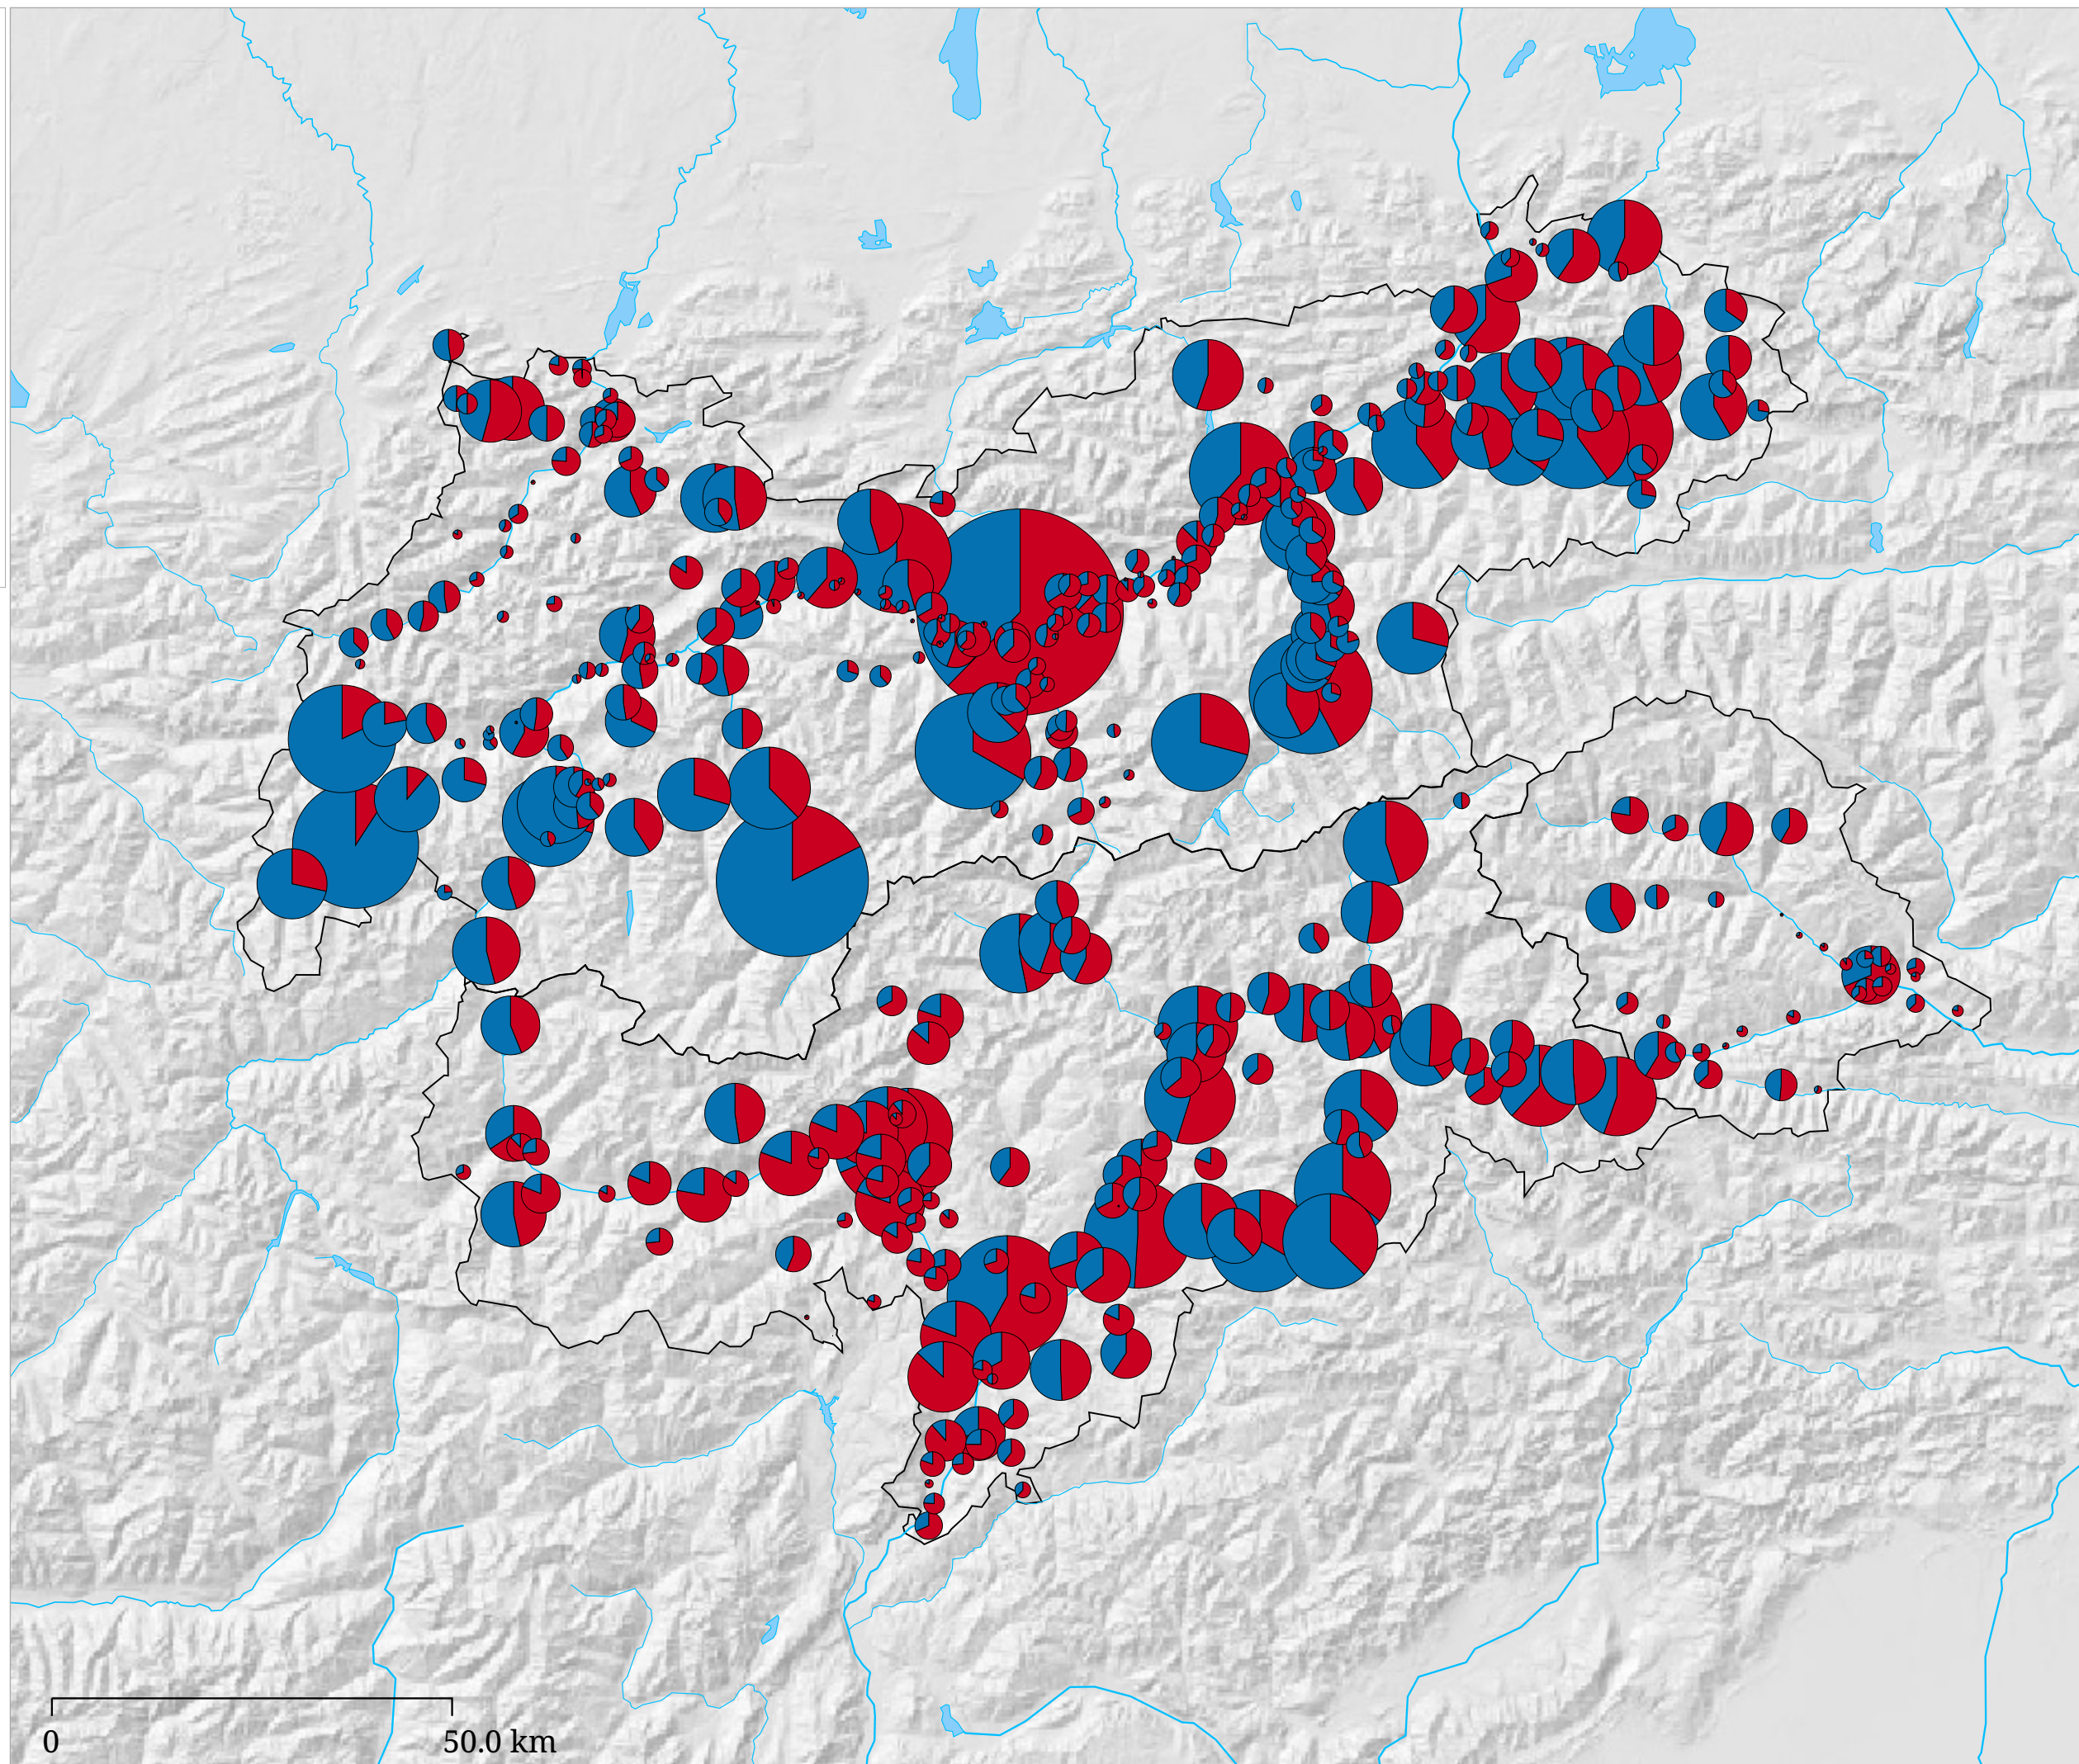

# Kartenset »Aktuell - Tourismusjahr (in Arbeit)« Ankünfte im Winter und Sommer (Tourismusjahr 2006)

Ankünfte im Winter / Sommer

0 50.0 km

Die Karte stellt die Ankünfte im Winterhalbjahr (blau) denen des darauffolgenden Sommerhalbjahres (rot) gegenüber