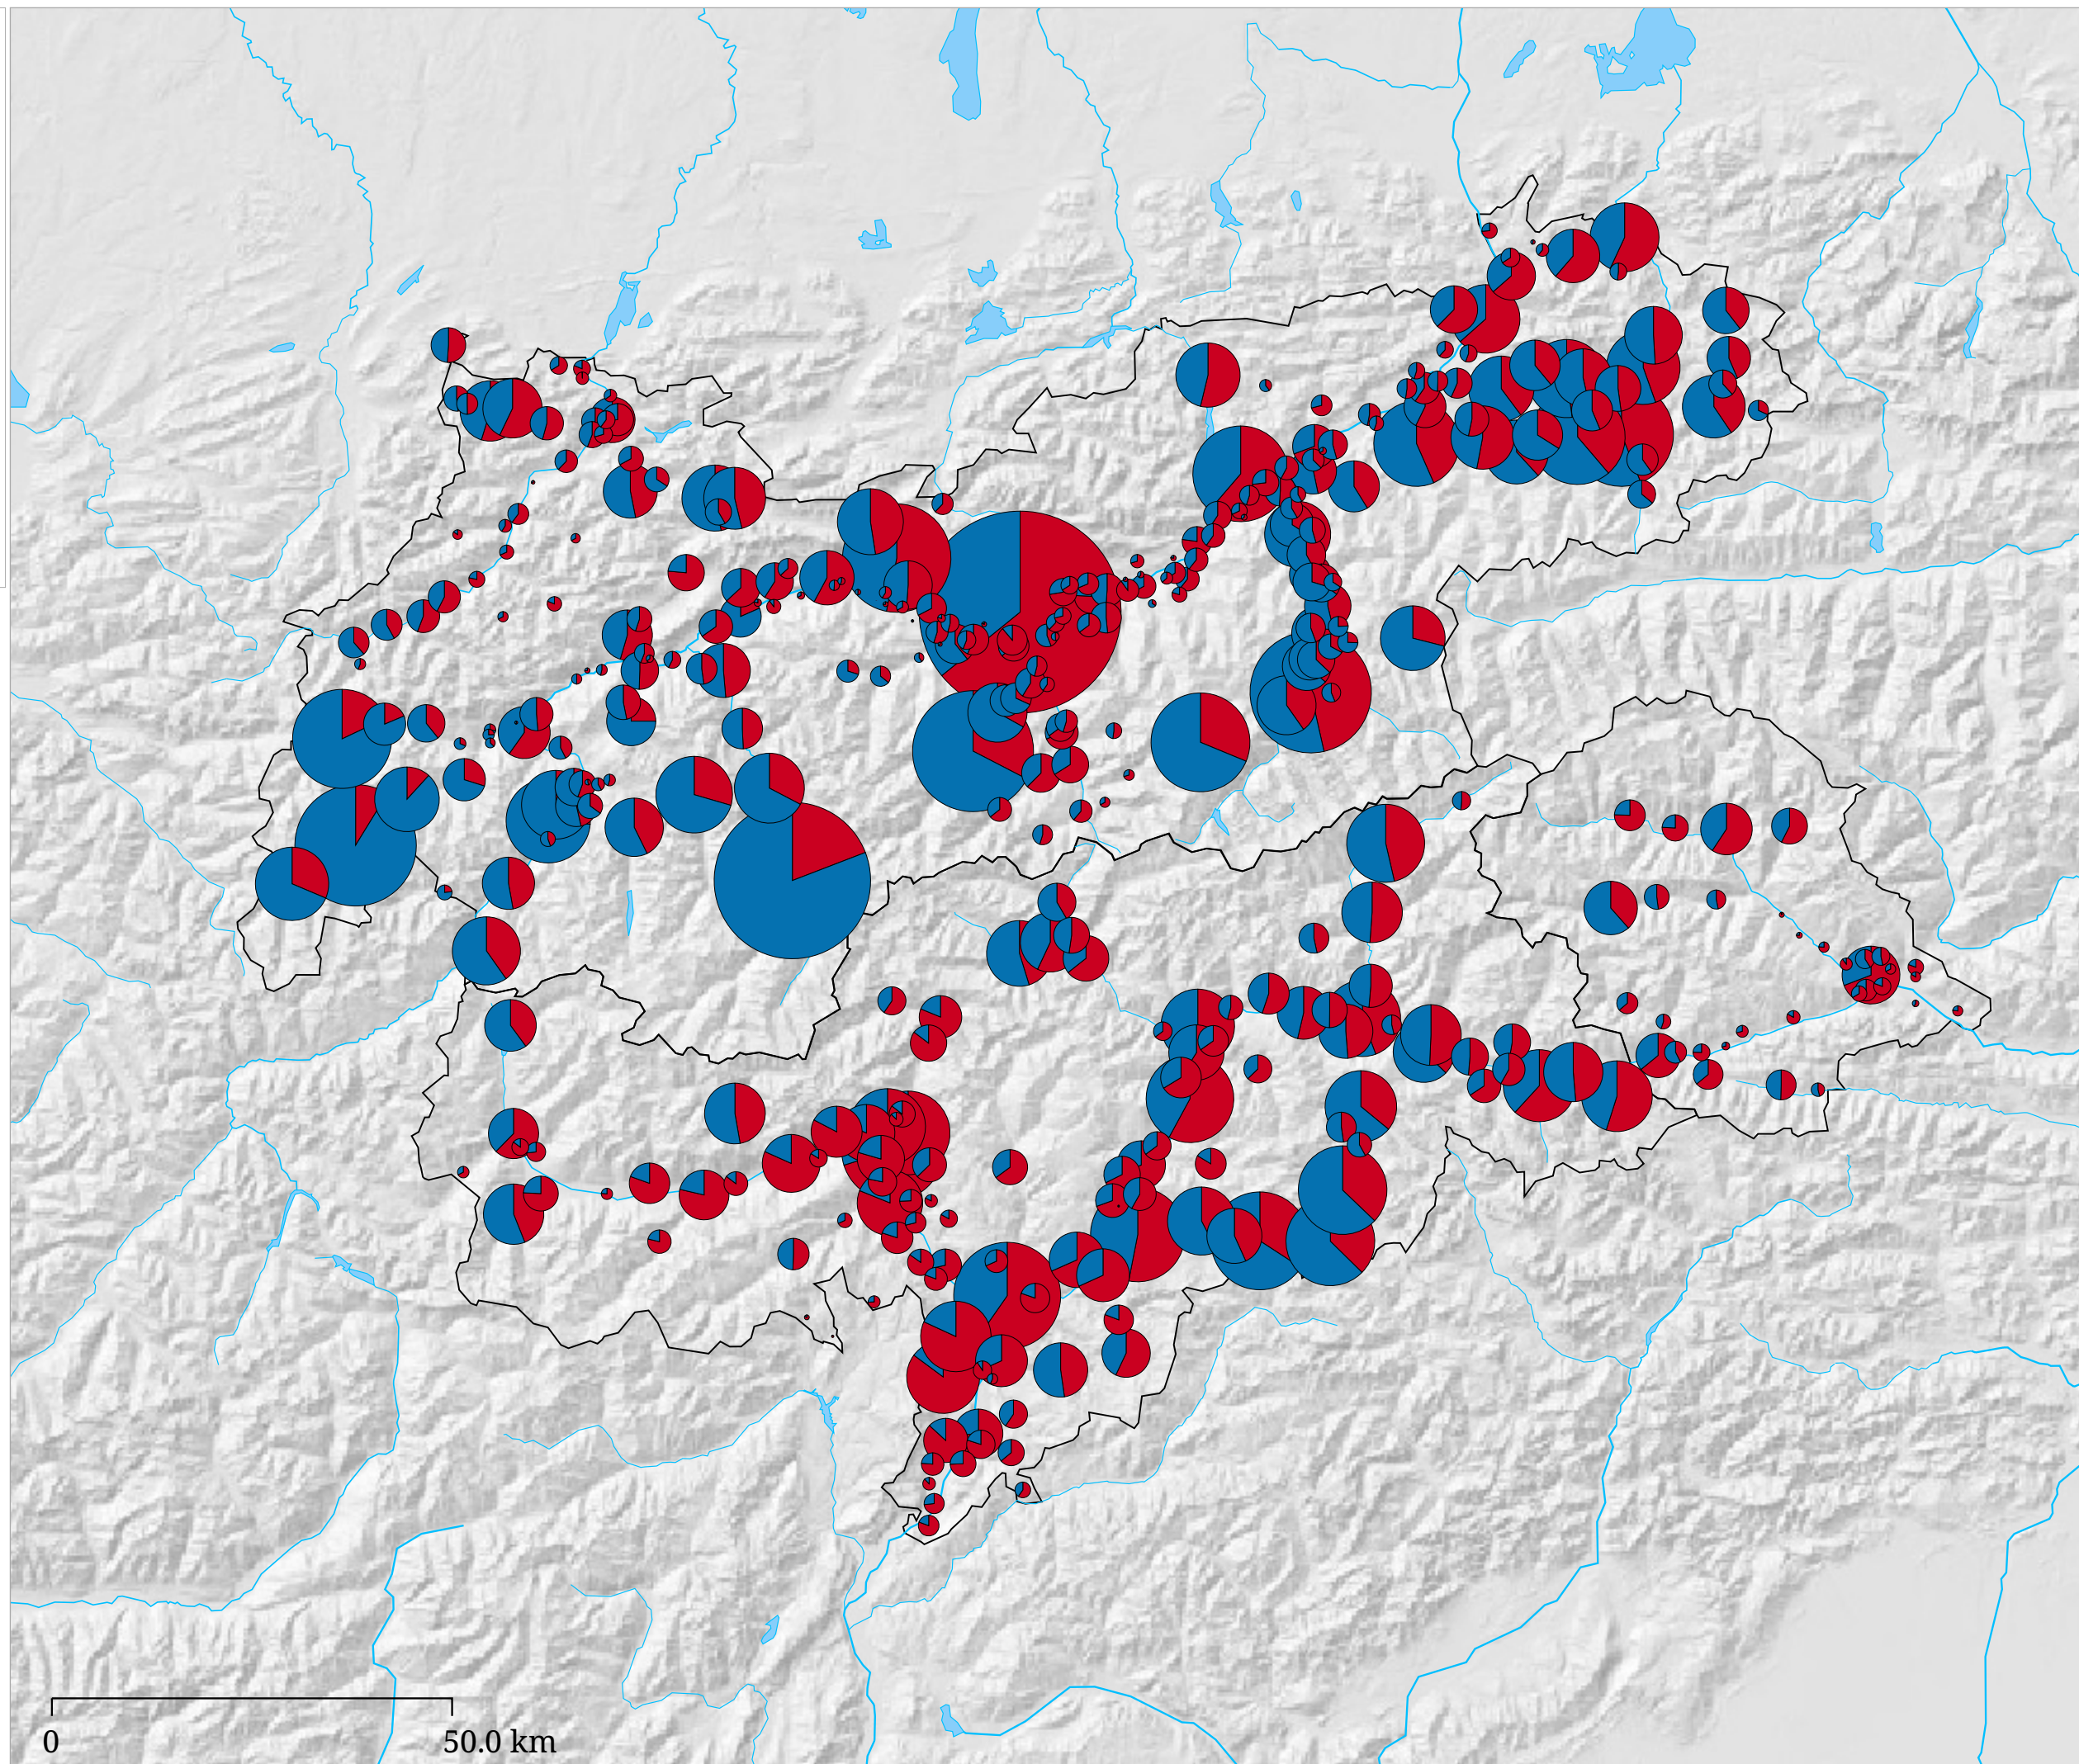

Kartenset »Aktuell - Tourismusjahr (in Arbeit)« Ankünfte im Winter und Sommer (Tourismusjahr 2001)

Ankünfte im Winter / Sommer

Die Karte stellt die Ankünfte im Winterhalbjahr (blau) denen des darauffolgenden Sommerhalbjahres (rot) gegenüber