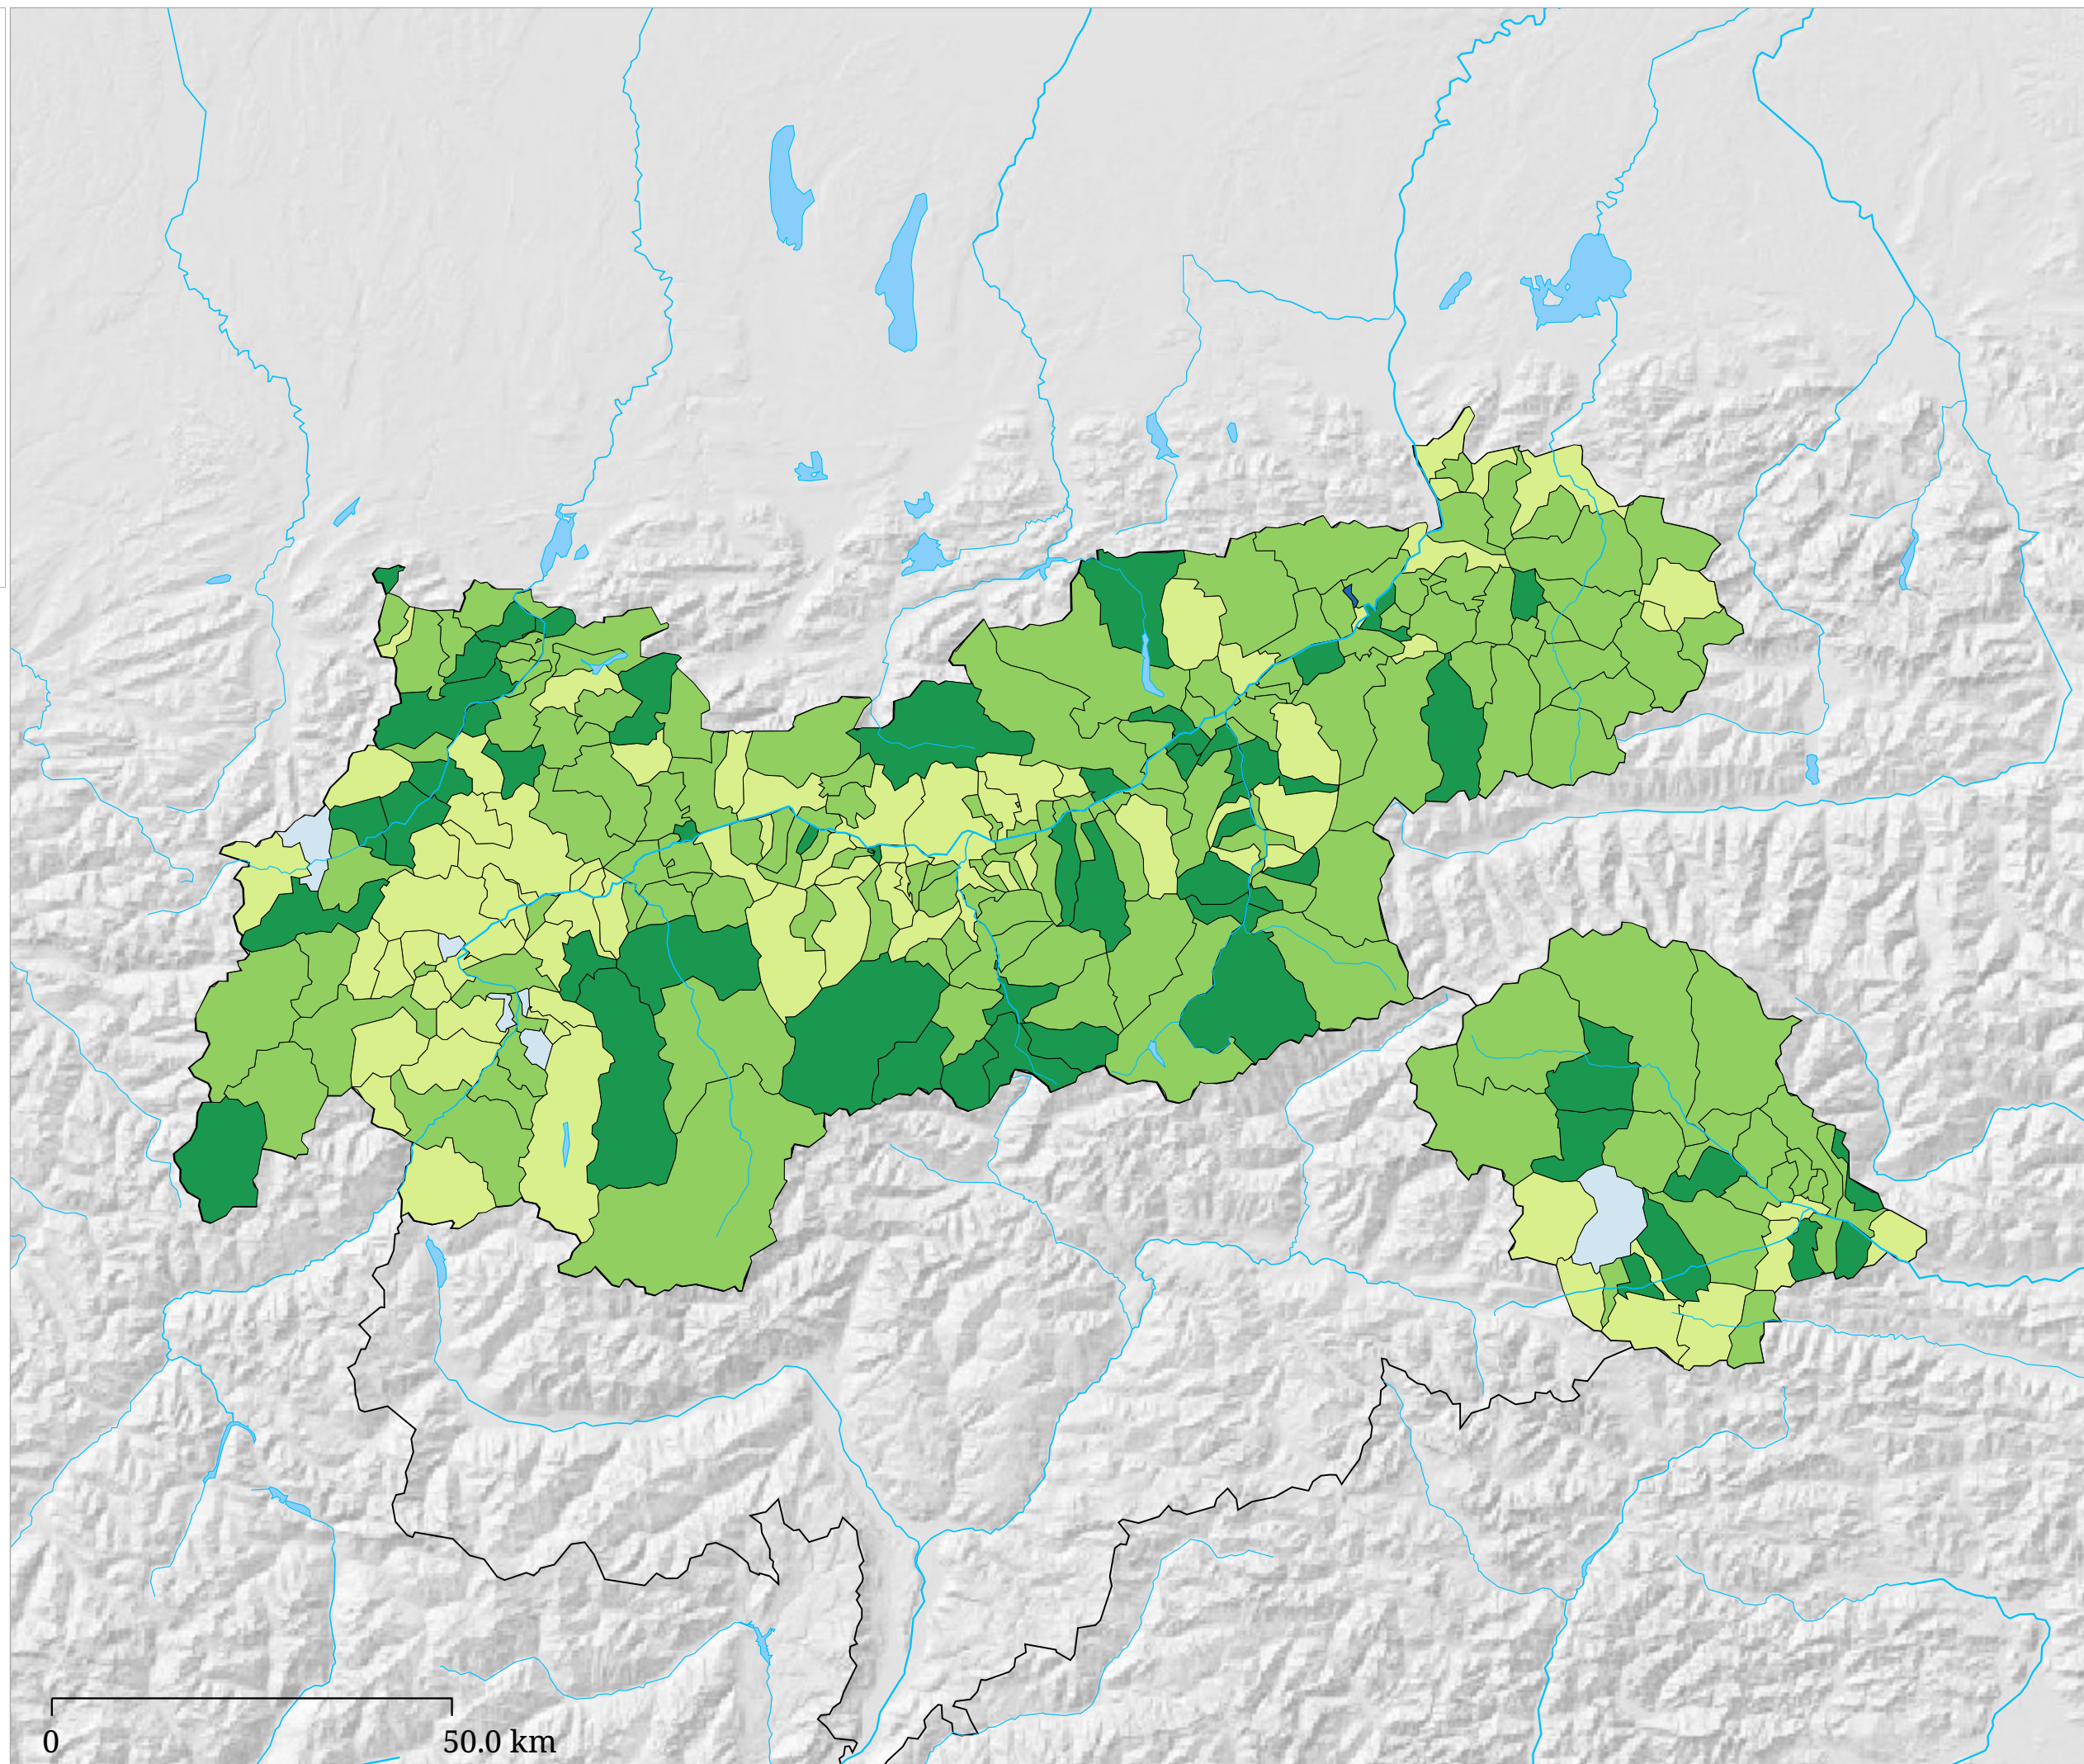

Kartenset »Europawahl 2014 - Ergebnisse der Parteien« Stimmenanteil FPÖ (Vergleich zu 2009)

Veränderung der FPÖ
Stimmenanteile zu 2009 (in
Prozentpunkten)

Die Karte zeigt die Veränderung des Stimmenanteils der FPÖ von der Europawahl 2009 zur Europawahl 2014 in Prozentpunkten. Zuwächse sind mit Grüntönen, Verluste mit Blautönen dargestellt