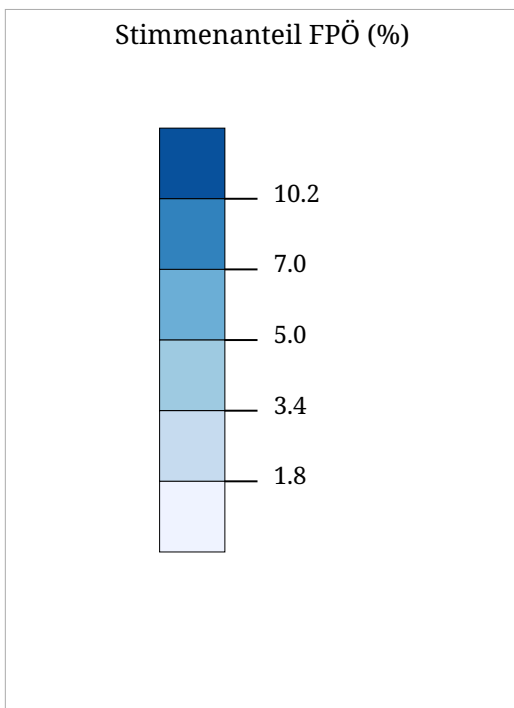

# Kartenset »Europawahl 2004 (Ergebnisse der Parteien Österreich)« Stimmenanteil FPÖ (%)

Die Karte zeigt die für die FPÖ (Freiheitliche Partei Österreichs) bei der Europawahl 2004 abgegebenen Stimmen in Prozent aller gültigen Stimmen