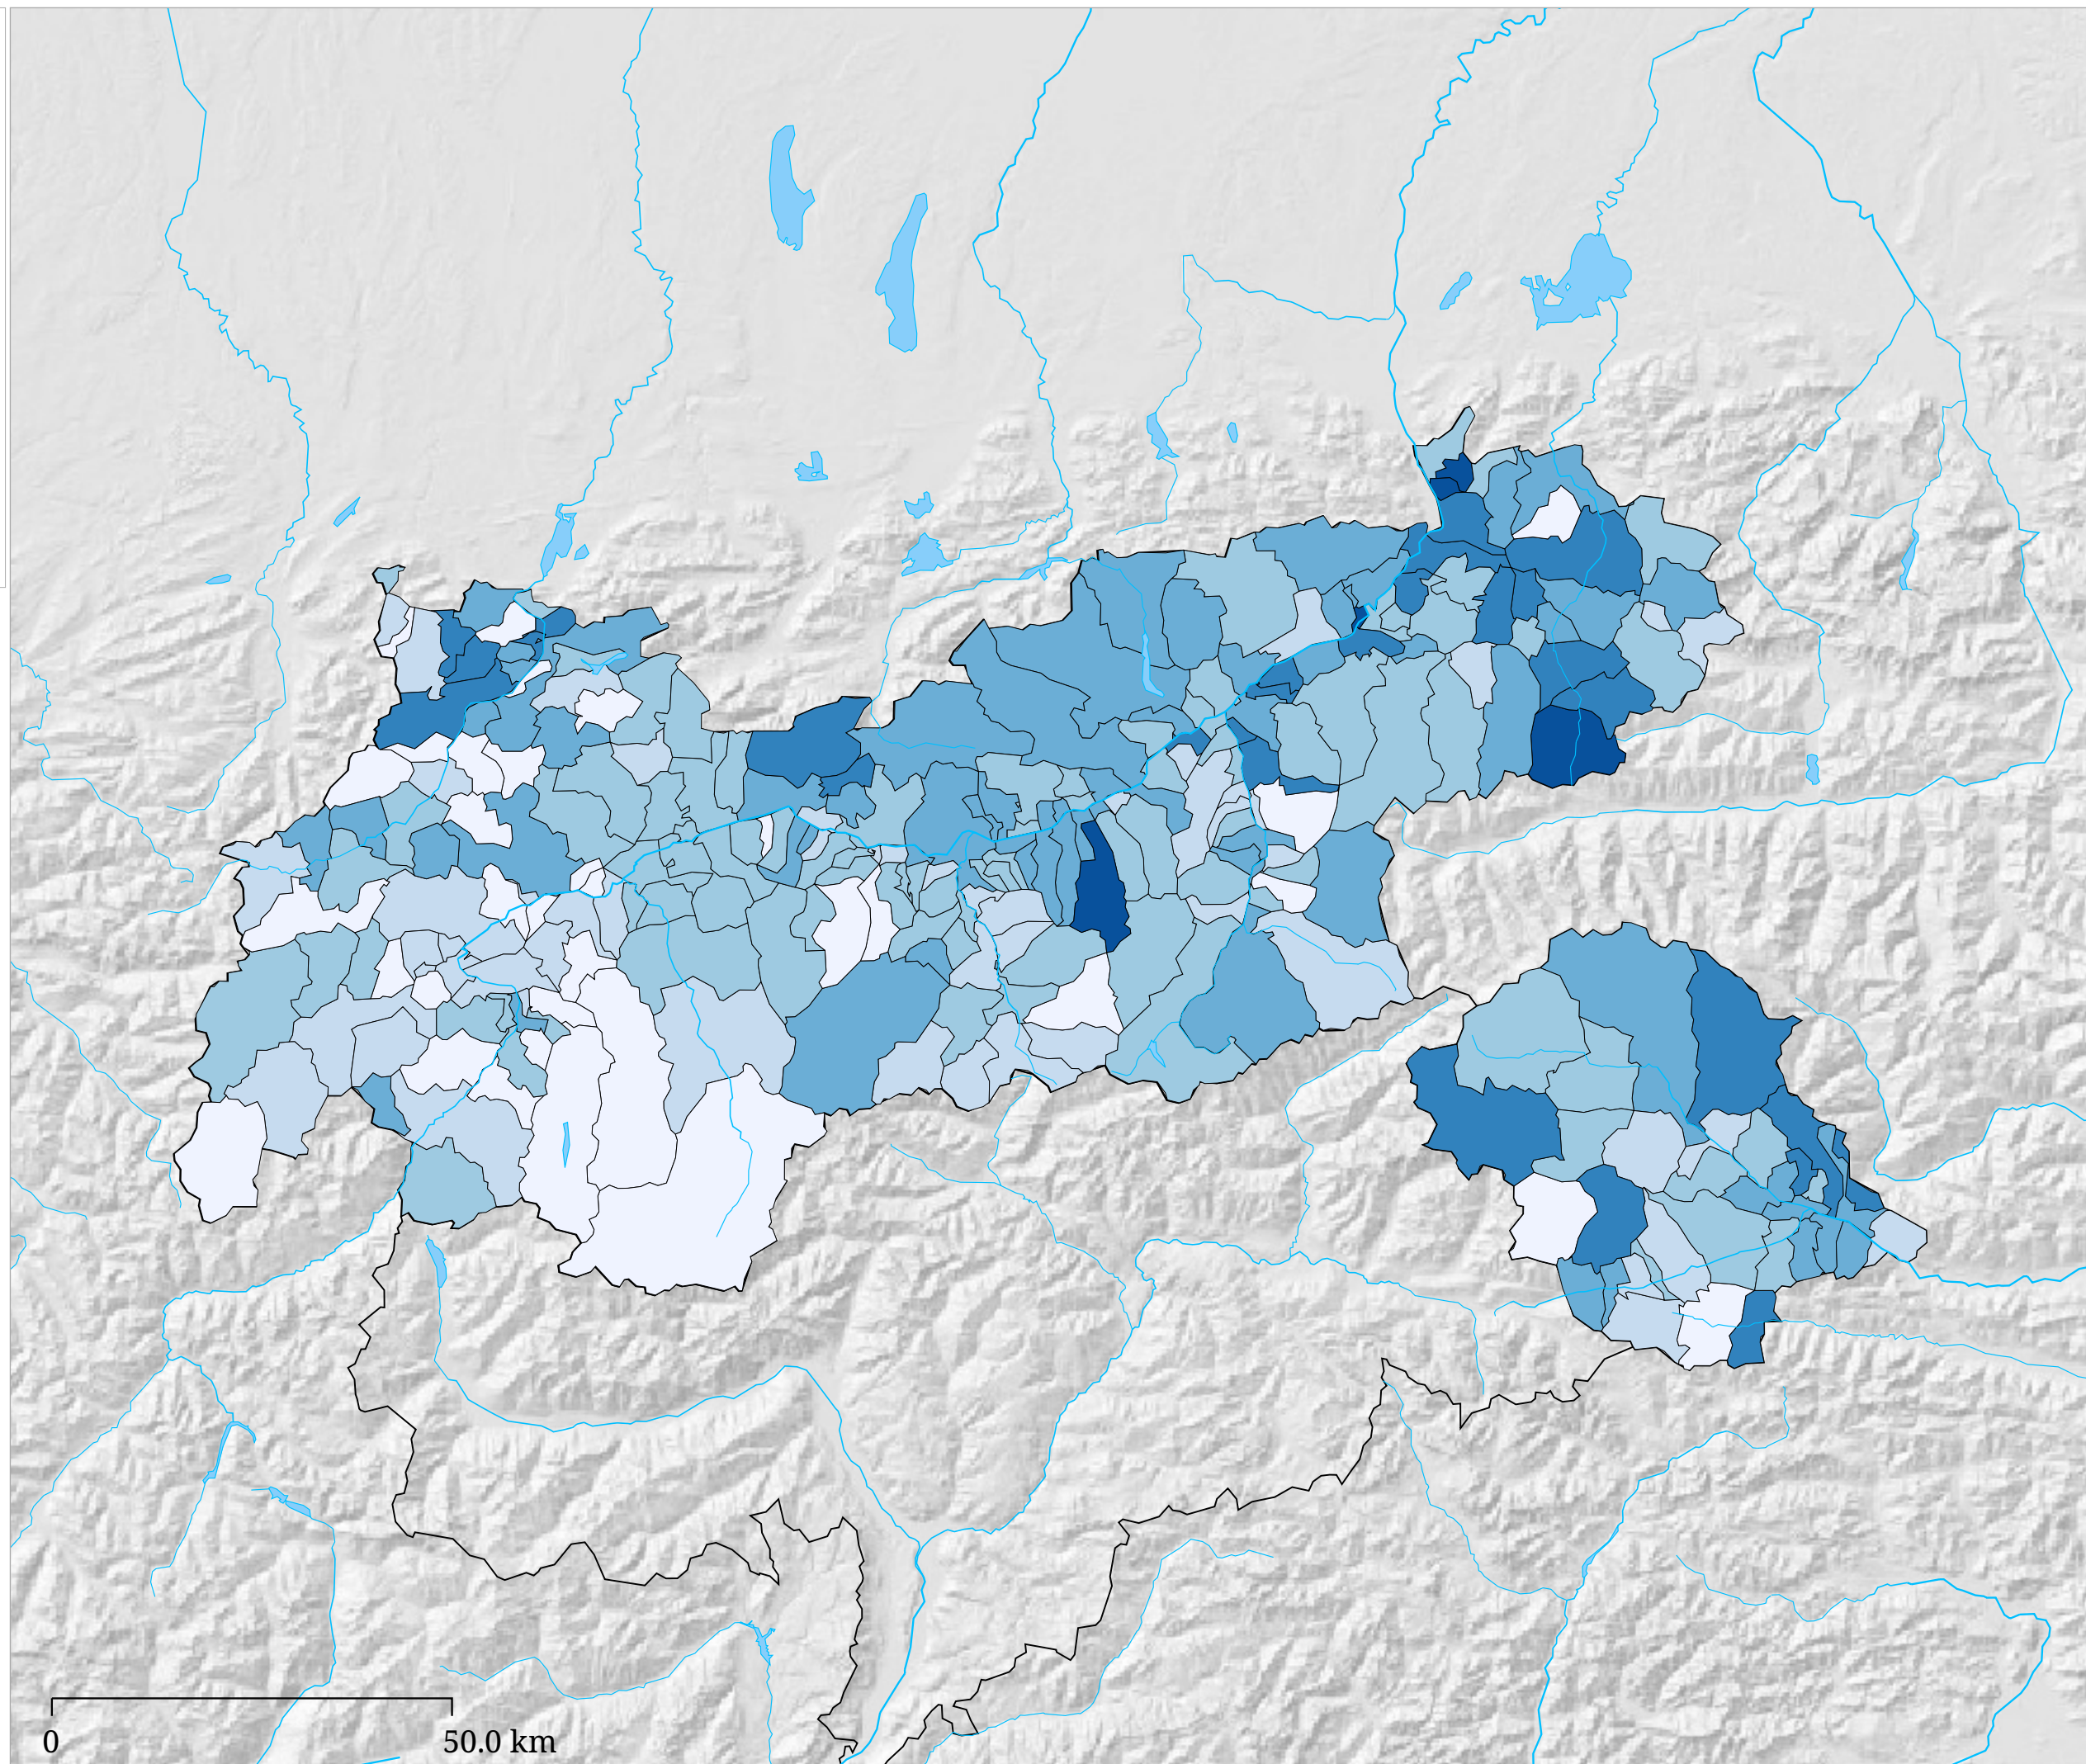

# Kartenset »Europawahl 2004 (Ergebnisse der Parteien Österreich)« Stimmenanteil FPÖ (%)

Die Karte zeigt die für die FPÖ (Freiheitliche Partei Österreichs) bei der Europawahl 2004 abgegebenen Stimmen in Prozent aller gültigen Stimmen