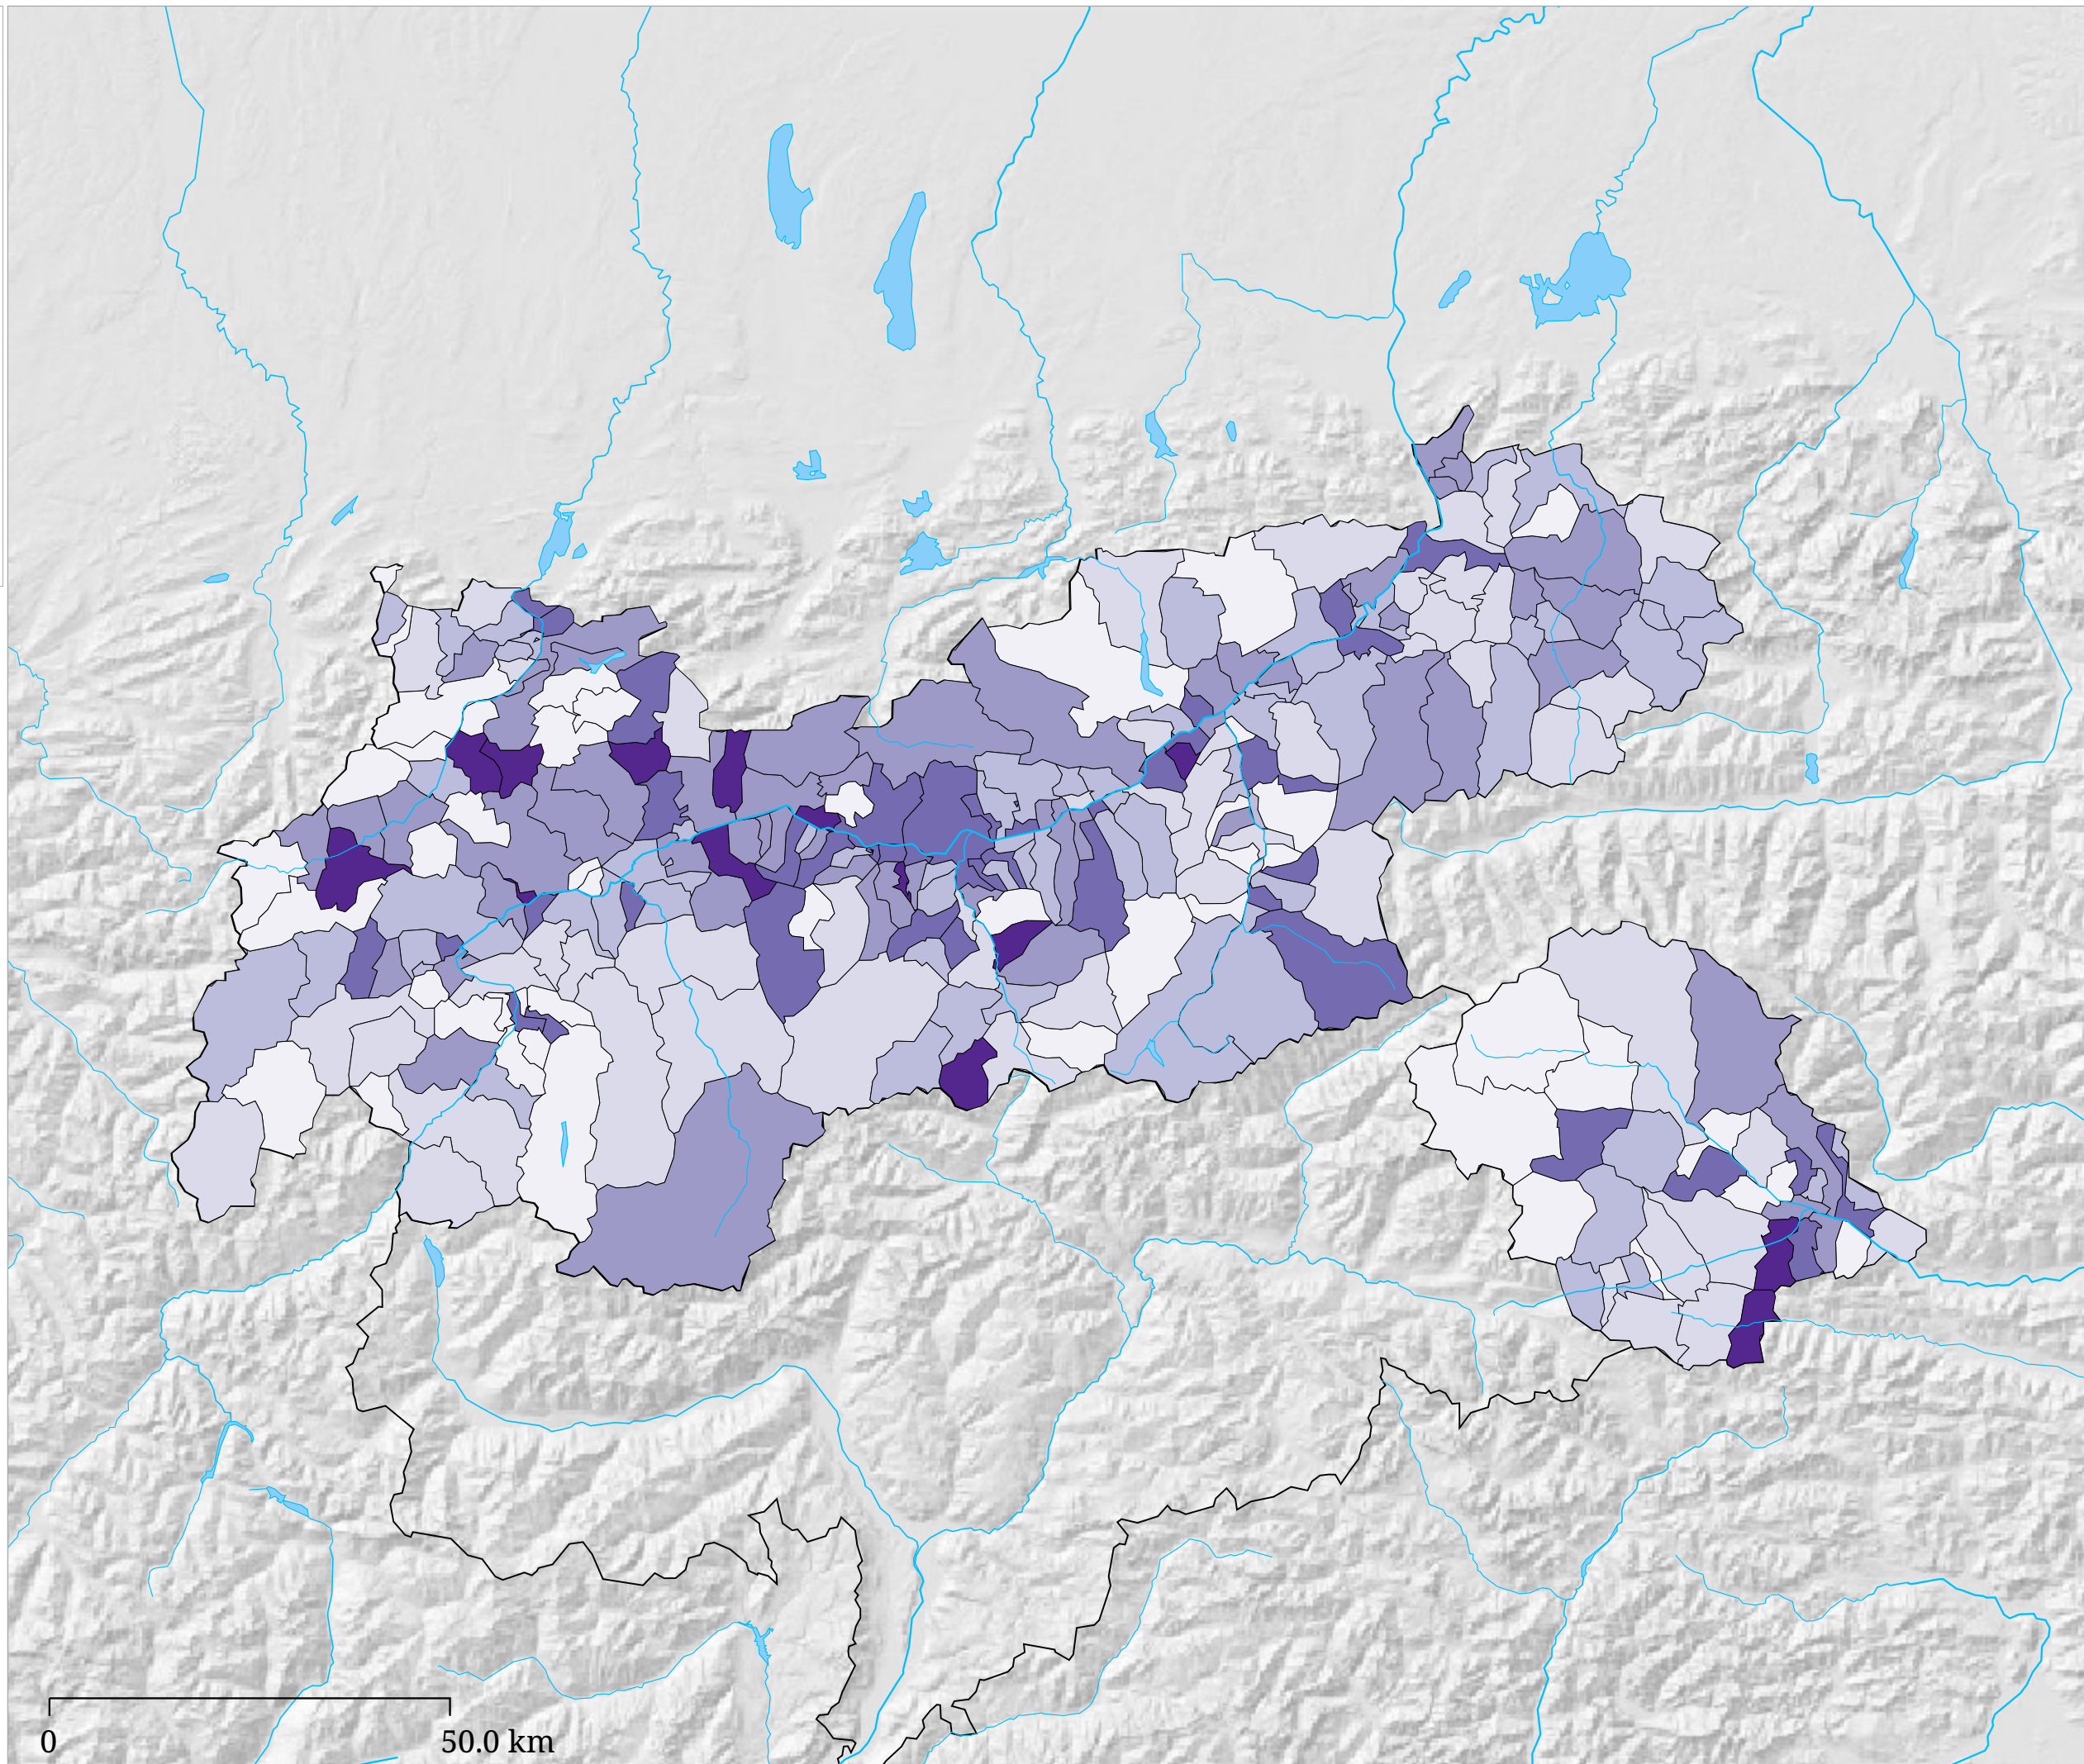

Stimmenanteil ANDERS (%)

Die Karte zeigt die für ANDERS (Europa anders - KPÖ, Piratenpartei, Wandel und Unabhängige) bei der Europawahl 2014 abgegebenen Stimmen in Prozent aller gültigen Stimmen