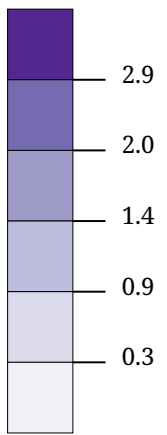

Stimmenanteil ANDERS (%)

Die Karte zeigt die für ANDERS (Europa anders - KPÖ, Piratenpartei, Wandel und Unabhängige) bei der Europawahl 2014 abgegebenen Stimmen in Prozent aller gültigen Stimmen