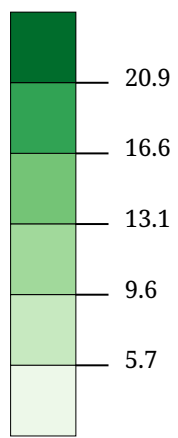

Kartenset »Europawahl 2014 - Ergebnisse der Parteien« Stimmenanteil GRÜNE (%)

Stimmenanteil GRÜNE (%)

Die Karte zeigt die für die GRÜNEN (Die Grünen - Die Grüne Alternative) bei der Europawahl 2014 abgegebenen Stimmen in Prozent aller gültigen Stimmen