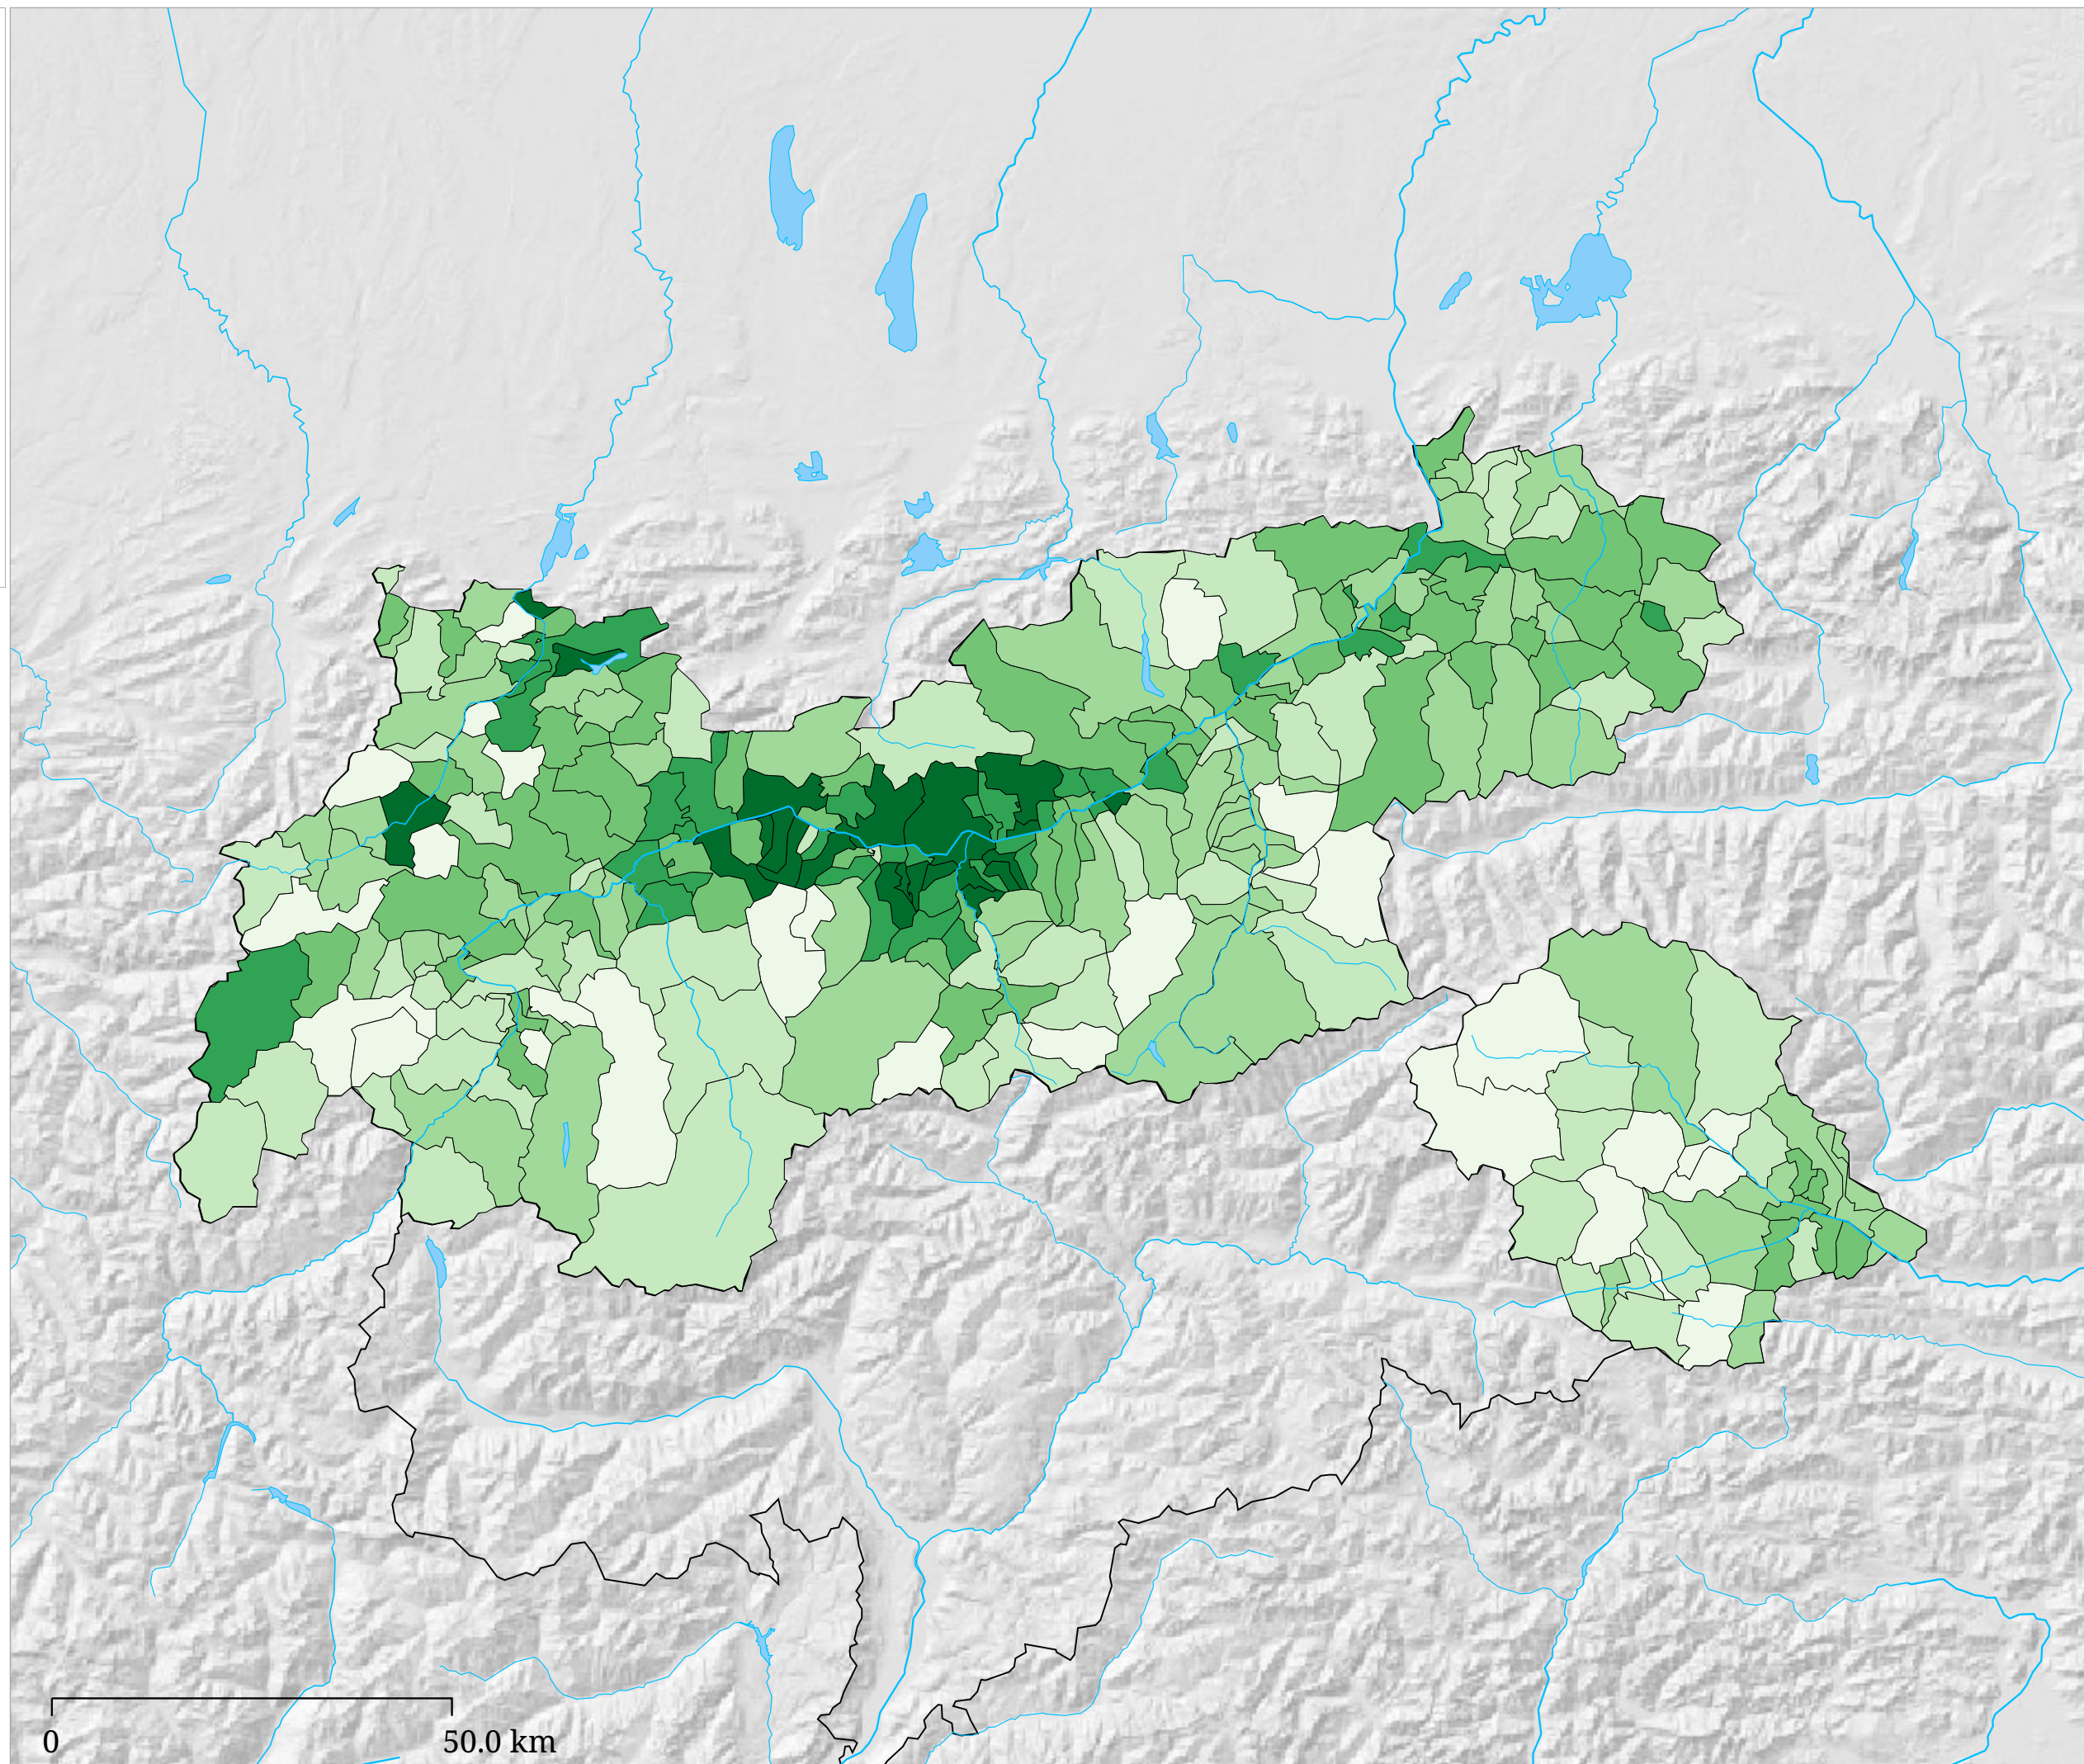

Kartenset »Europawahl 2014 - Ergebnisse der Parteien« Stimmenanteil GRÜNE (%)

Stimmenanteil GRÜNE (%)

Die Karte zeigt die für die GRÜNEN (Die Grünen - Die Grüne Alternative) bei der Europawahl 2014 abgegebenen Stimmen in Prozent aller gültigen Stimmen