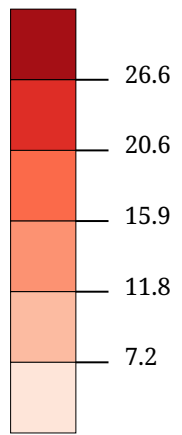

Kartenset »Europawahl 2014 - Ergebnisse der Parteien« Stimmenanteil SPÖ (%)

Stimmenanteil SPÖ (%)

0 50.0 km

Die Karte zeigt die für die SPÖ (Sozialdemokratische Partei Österreichs) bei der Europawahl 2014 abgegebenen Stimmen in Prozent aller gültigen Stimmen