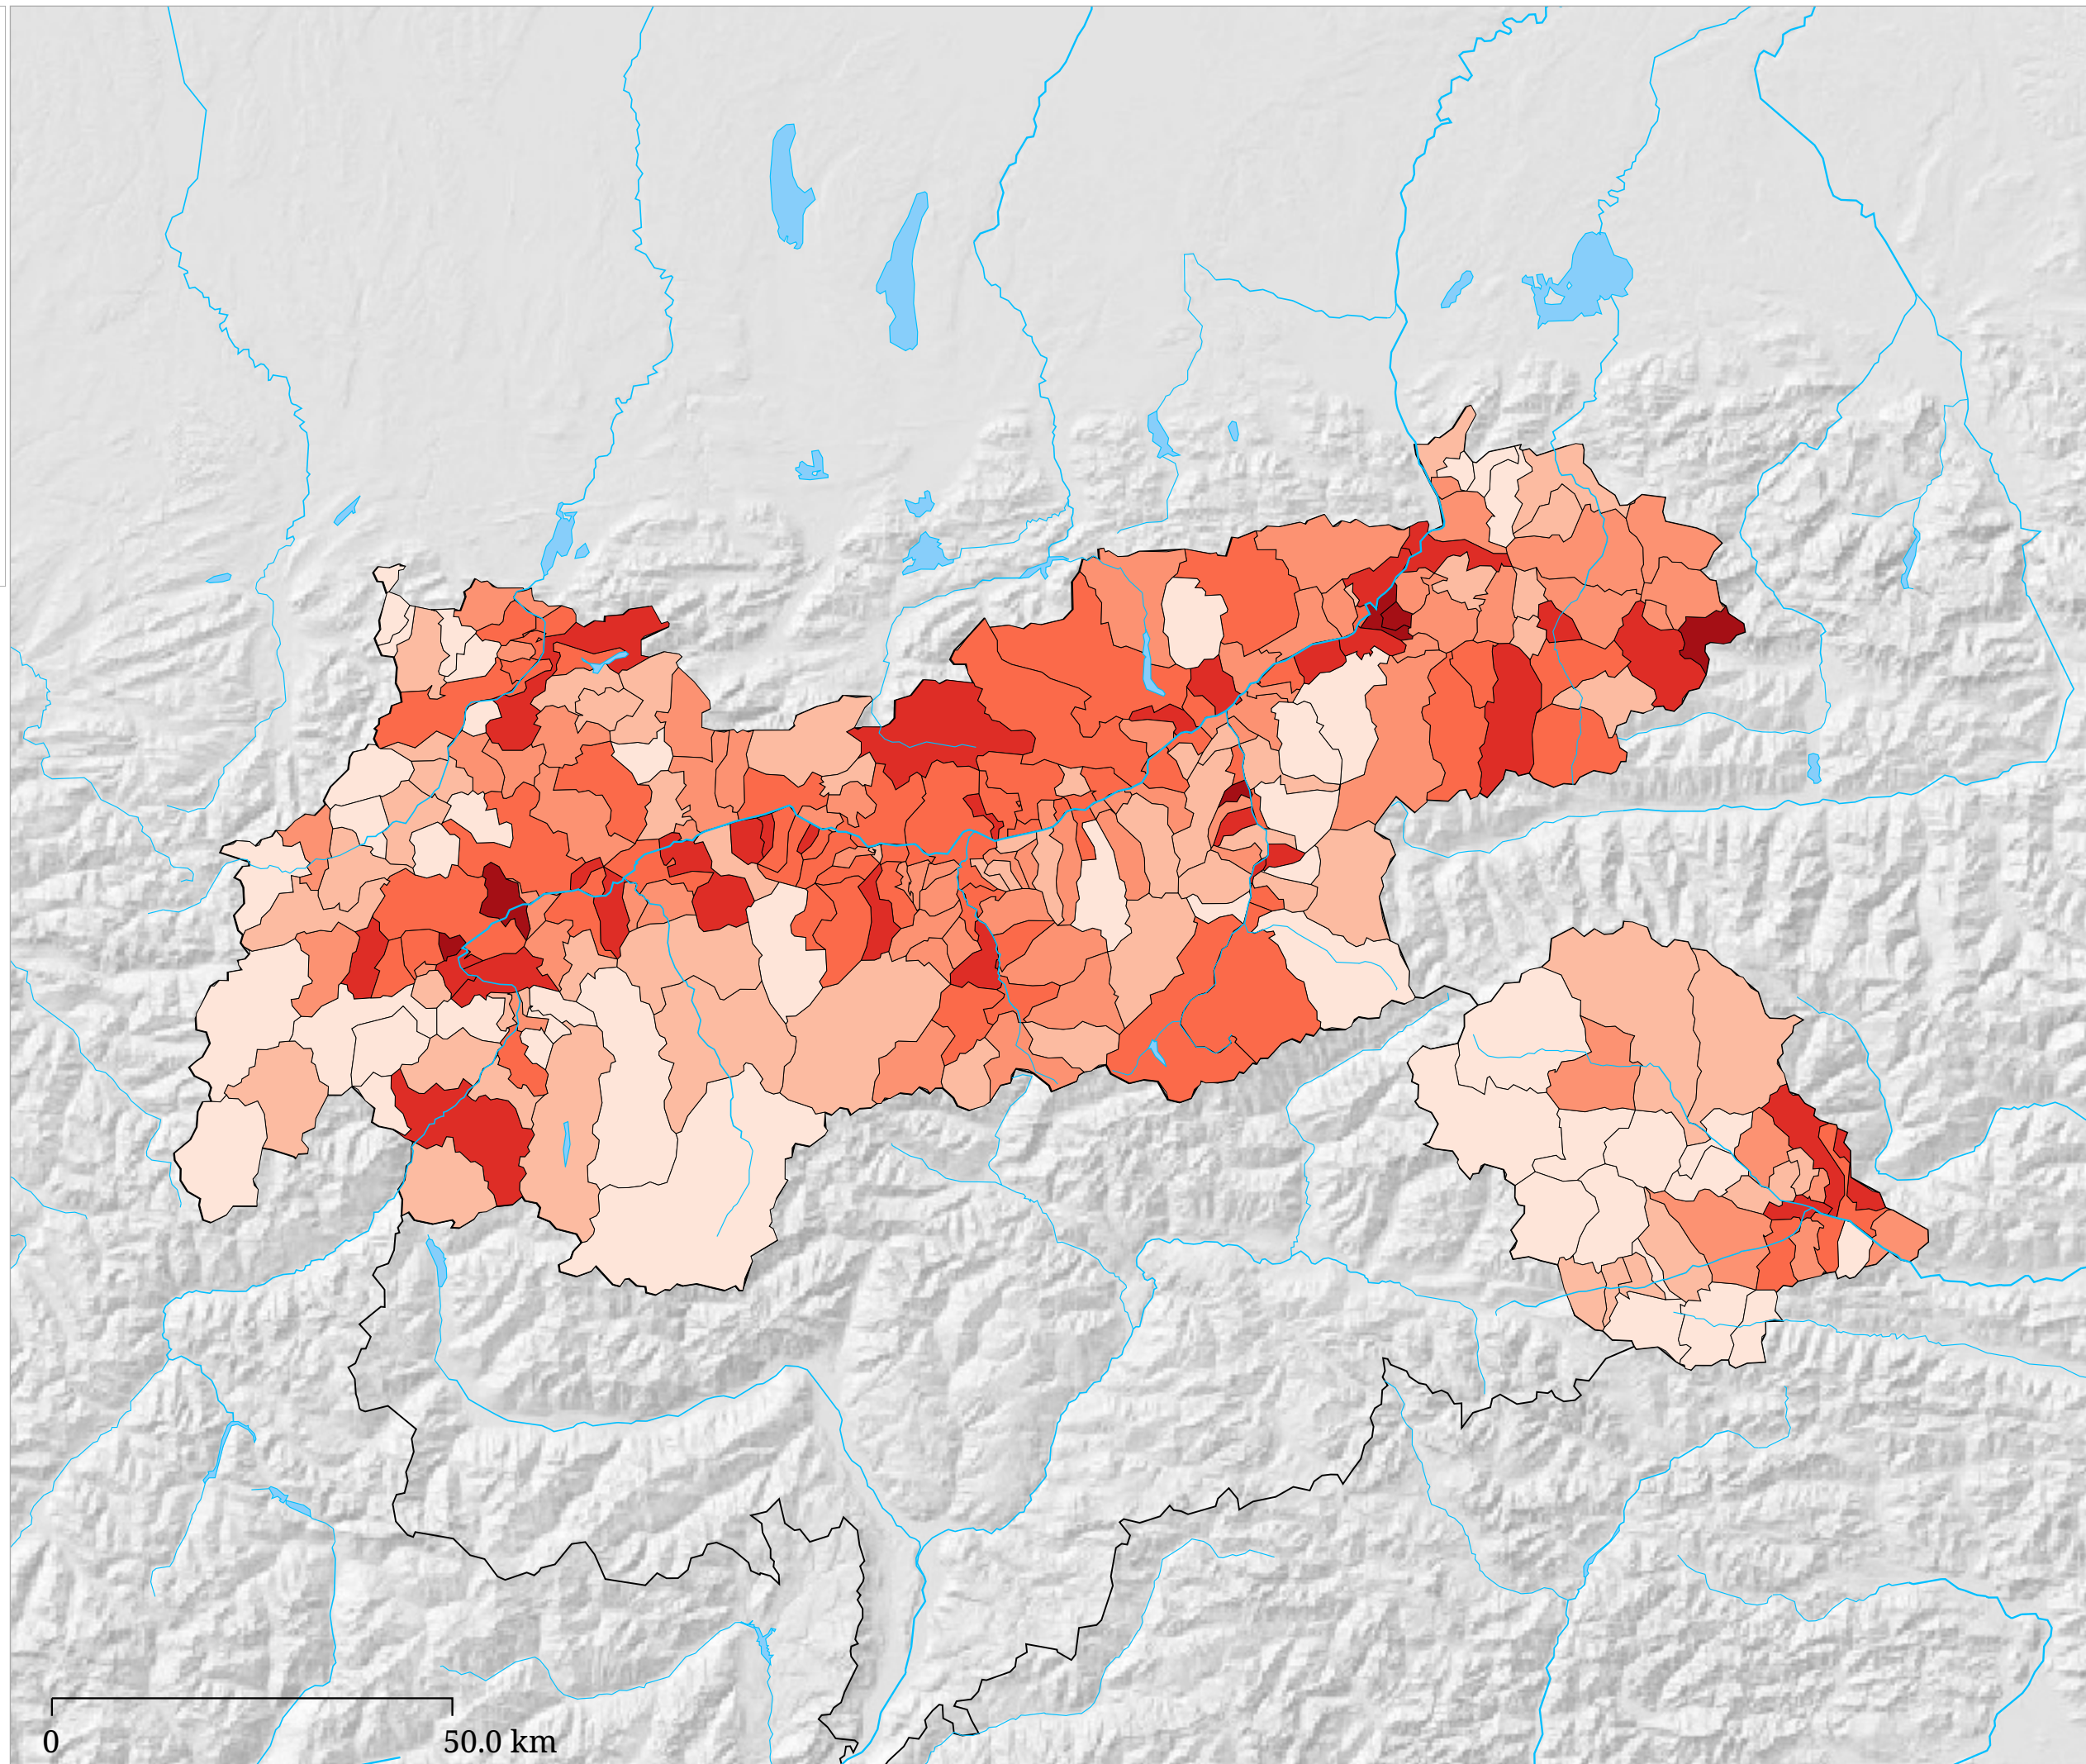

Kartenset »Europawahl 2014 - Ergebnisse der Parteien« Stimmenanteil SPÖ (%)

Stimmenanteil SPÖ (%)

0 50.0 km

Die Karte zeigt die für die SPÖ (Sozialdemokratische Partei Österreichs) bei der Europawahl 2014 abgegebenen Stimmen in Prozent aller gültigen Stimmen