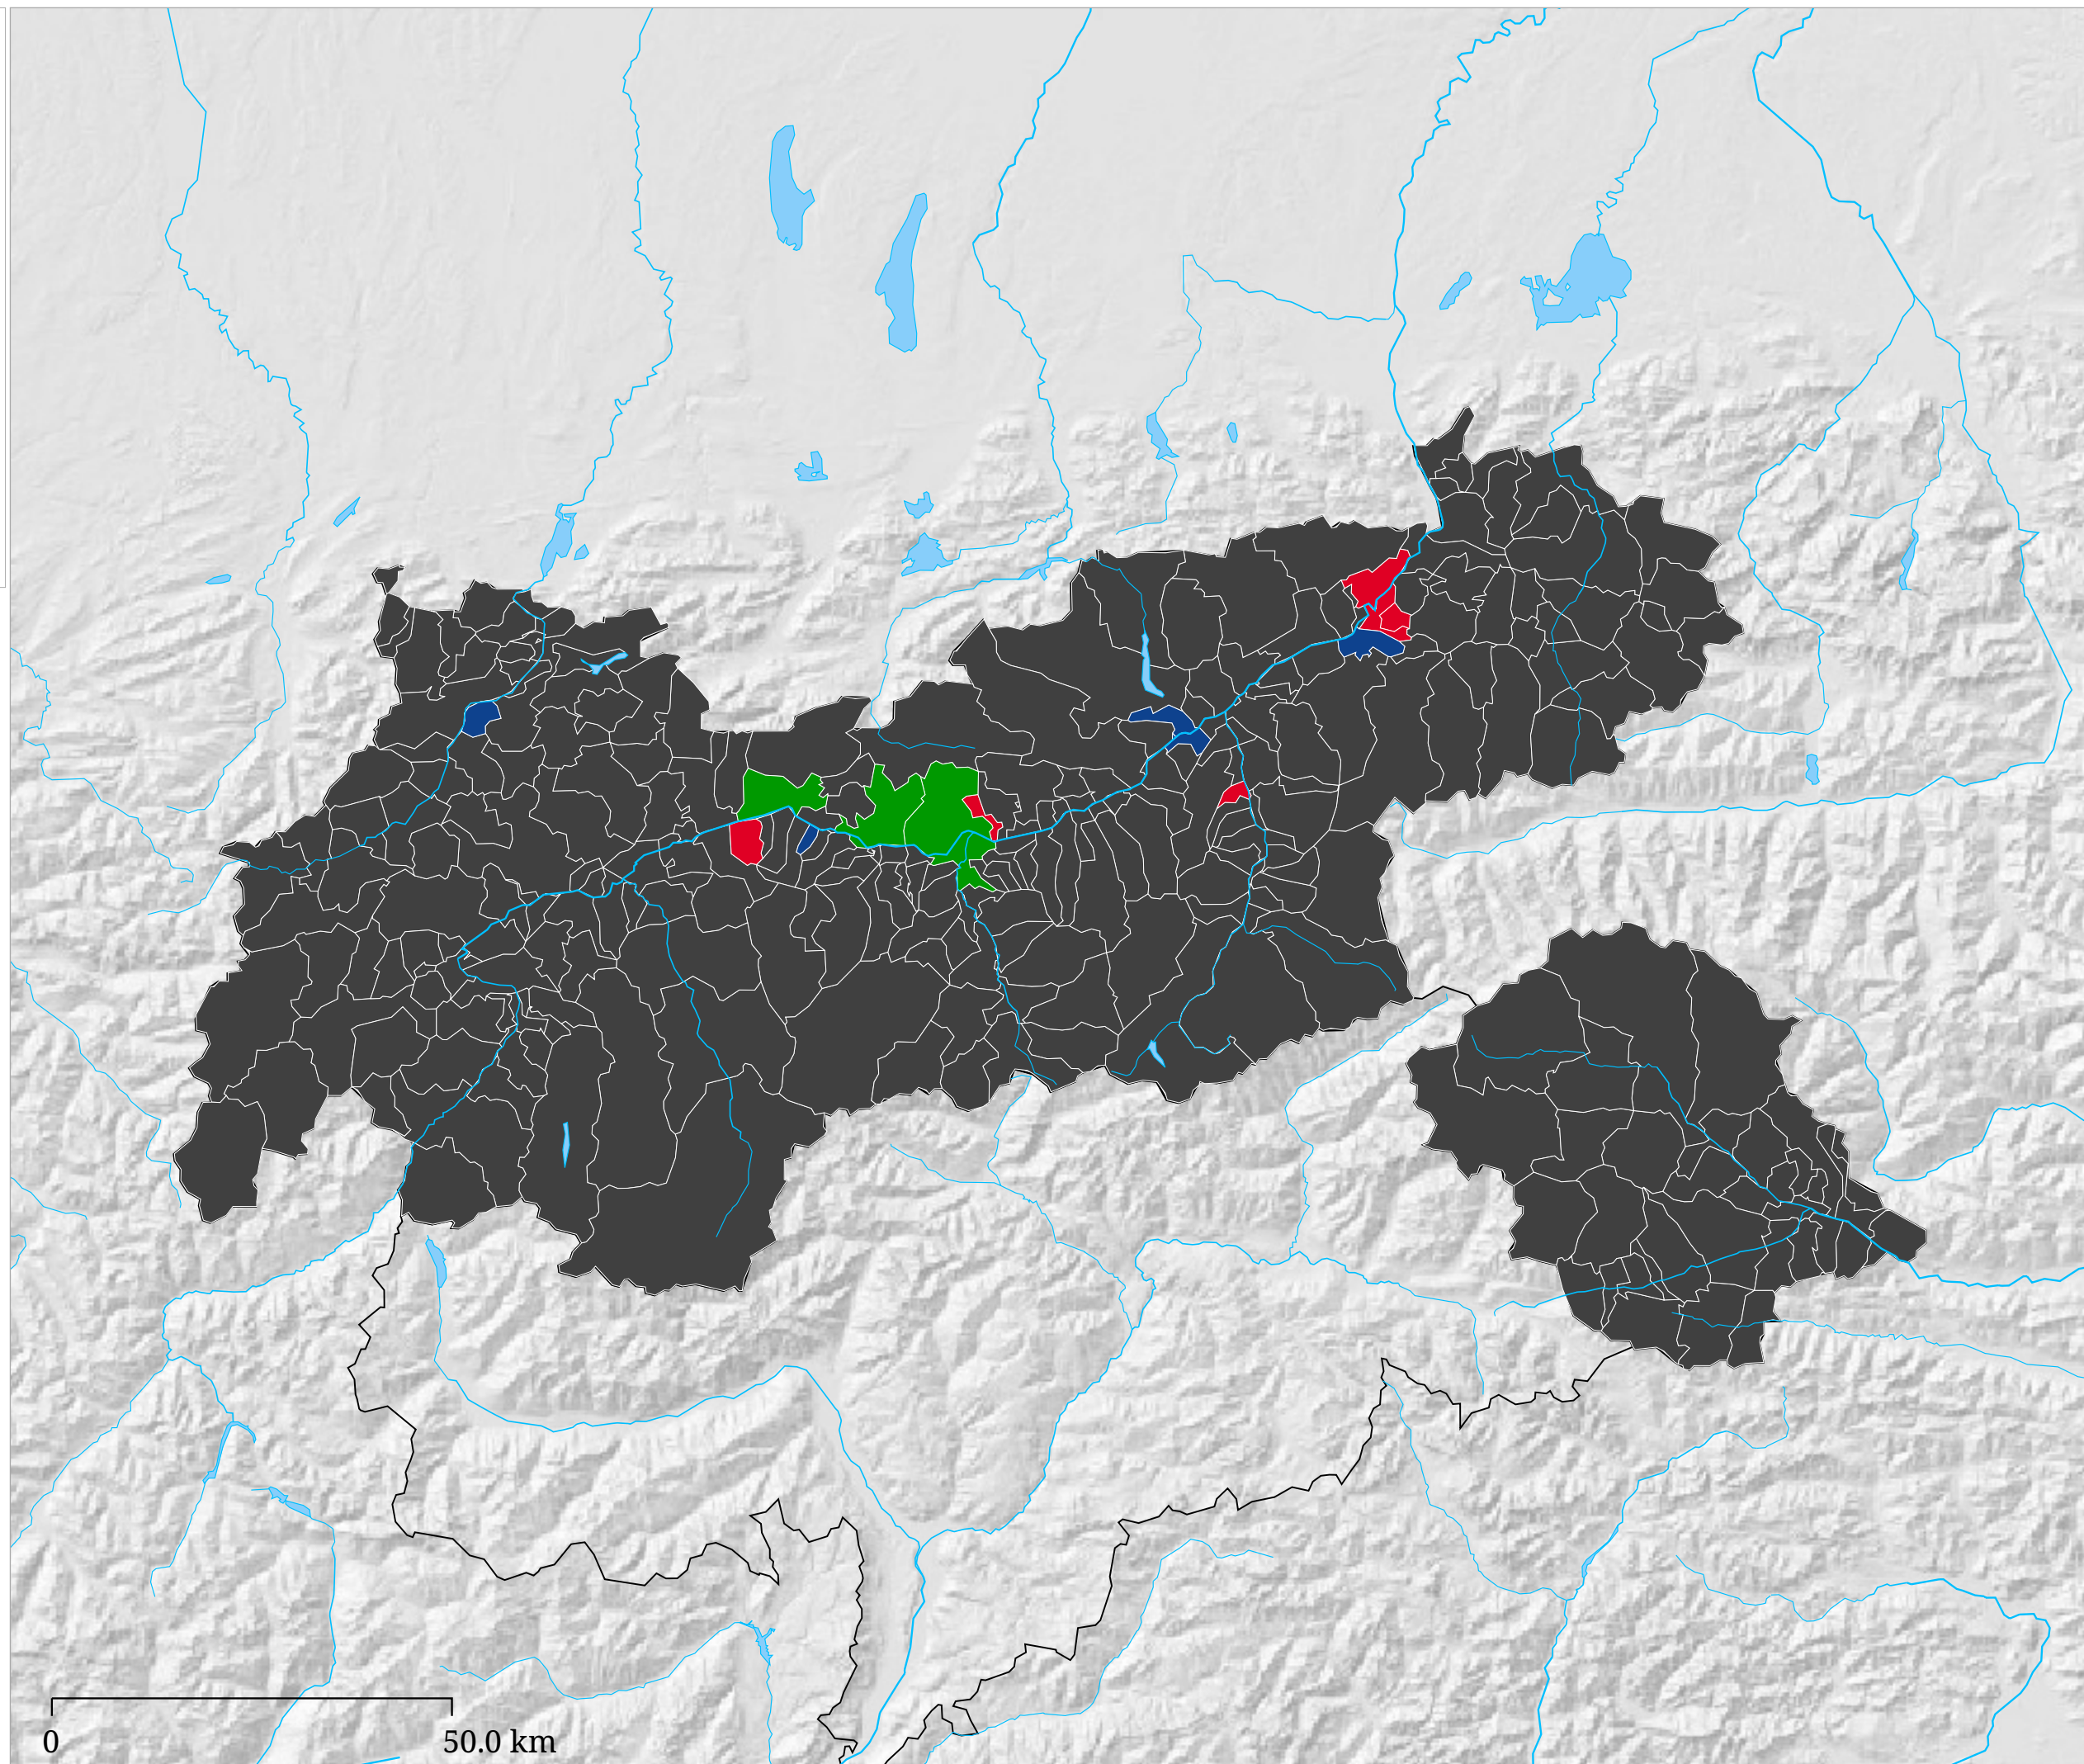

Partei auf Platz 1

- ÖVP
- SPÖ
- FPÖ
- GRÜNE
- BZÖ
- NEOS
- REKOS
- ANDERS
- EUSTOP

Flächenfarbe Hellgrün = Stimmgleichheit

Die Karte zeigt die Partei auf Platz 1 bei der Europawahl 2014