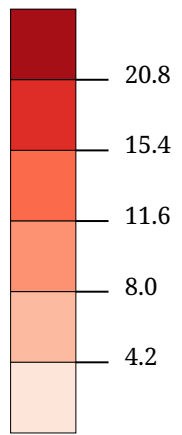

Kartenset »Europawahl 2009 - Ergebnisse der Parteien« Stimmenanteil SPÖ (%)

Stimmenanteil SPÖ (%)

Die Karte zeigt die für die SPÖ (Sozialdemokratische Partei Österreichs) bei der Europawahl 2009 abgegebenen Stimmen in Prozent aller gültigen Stimmen