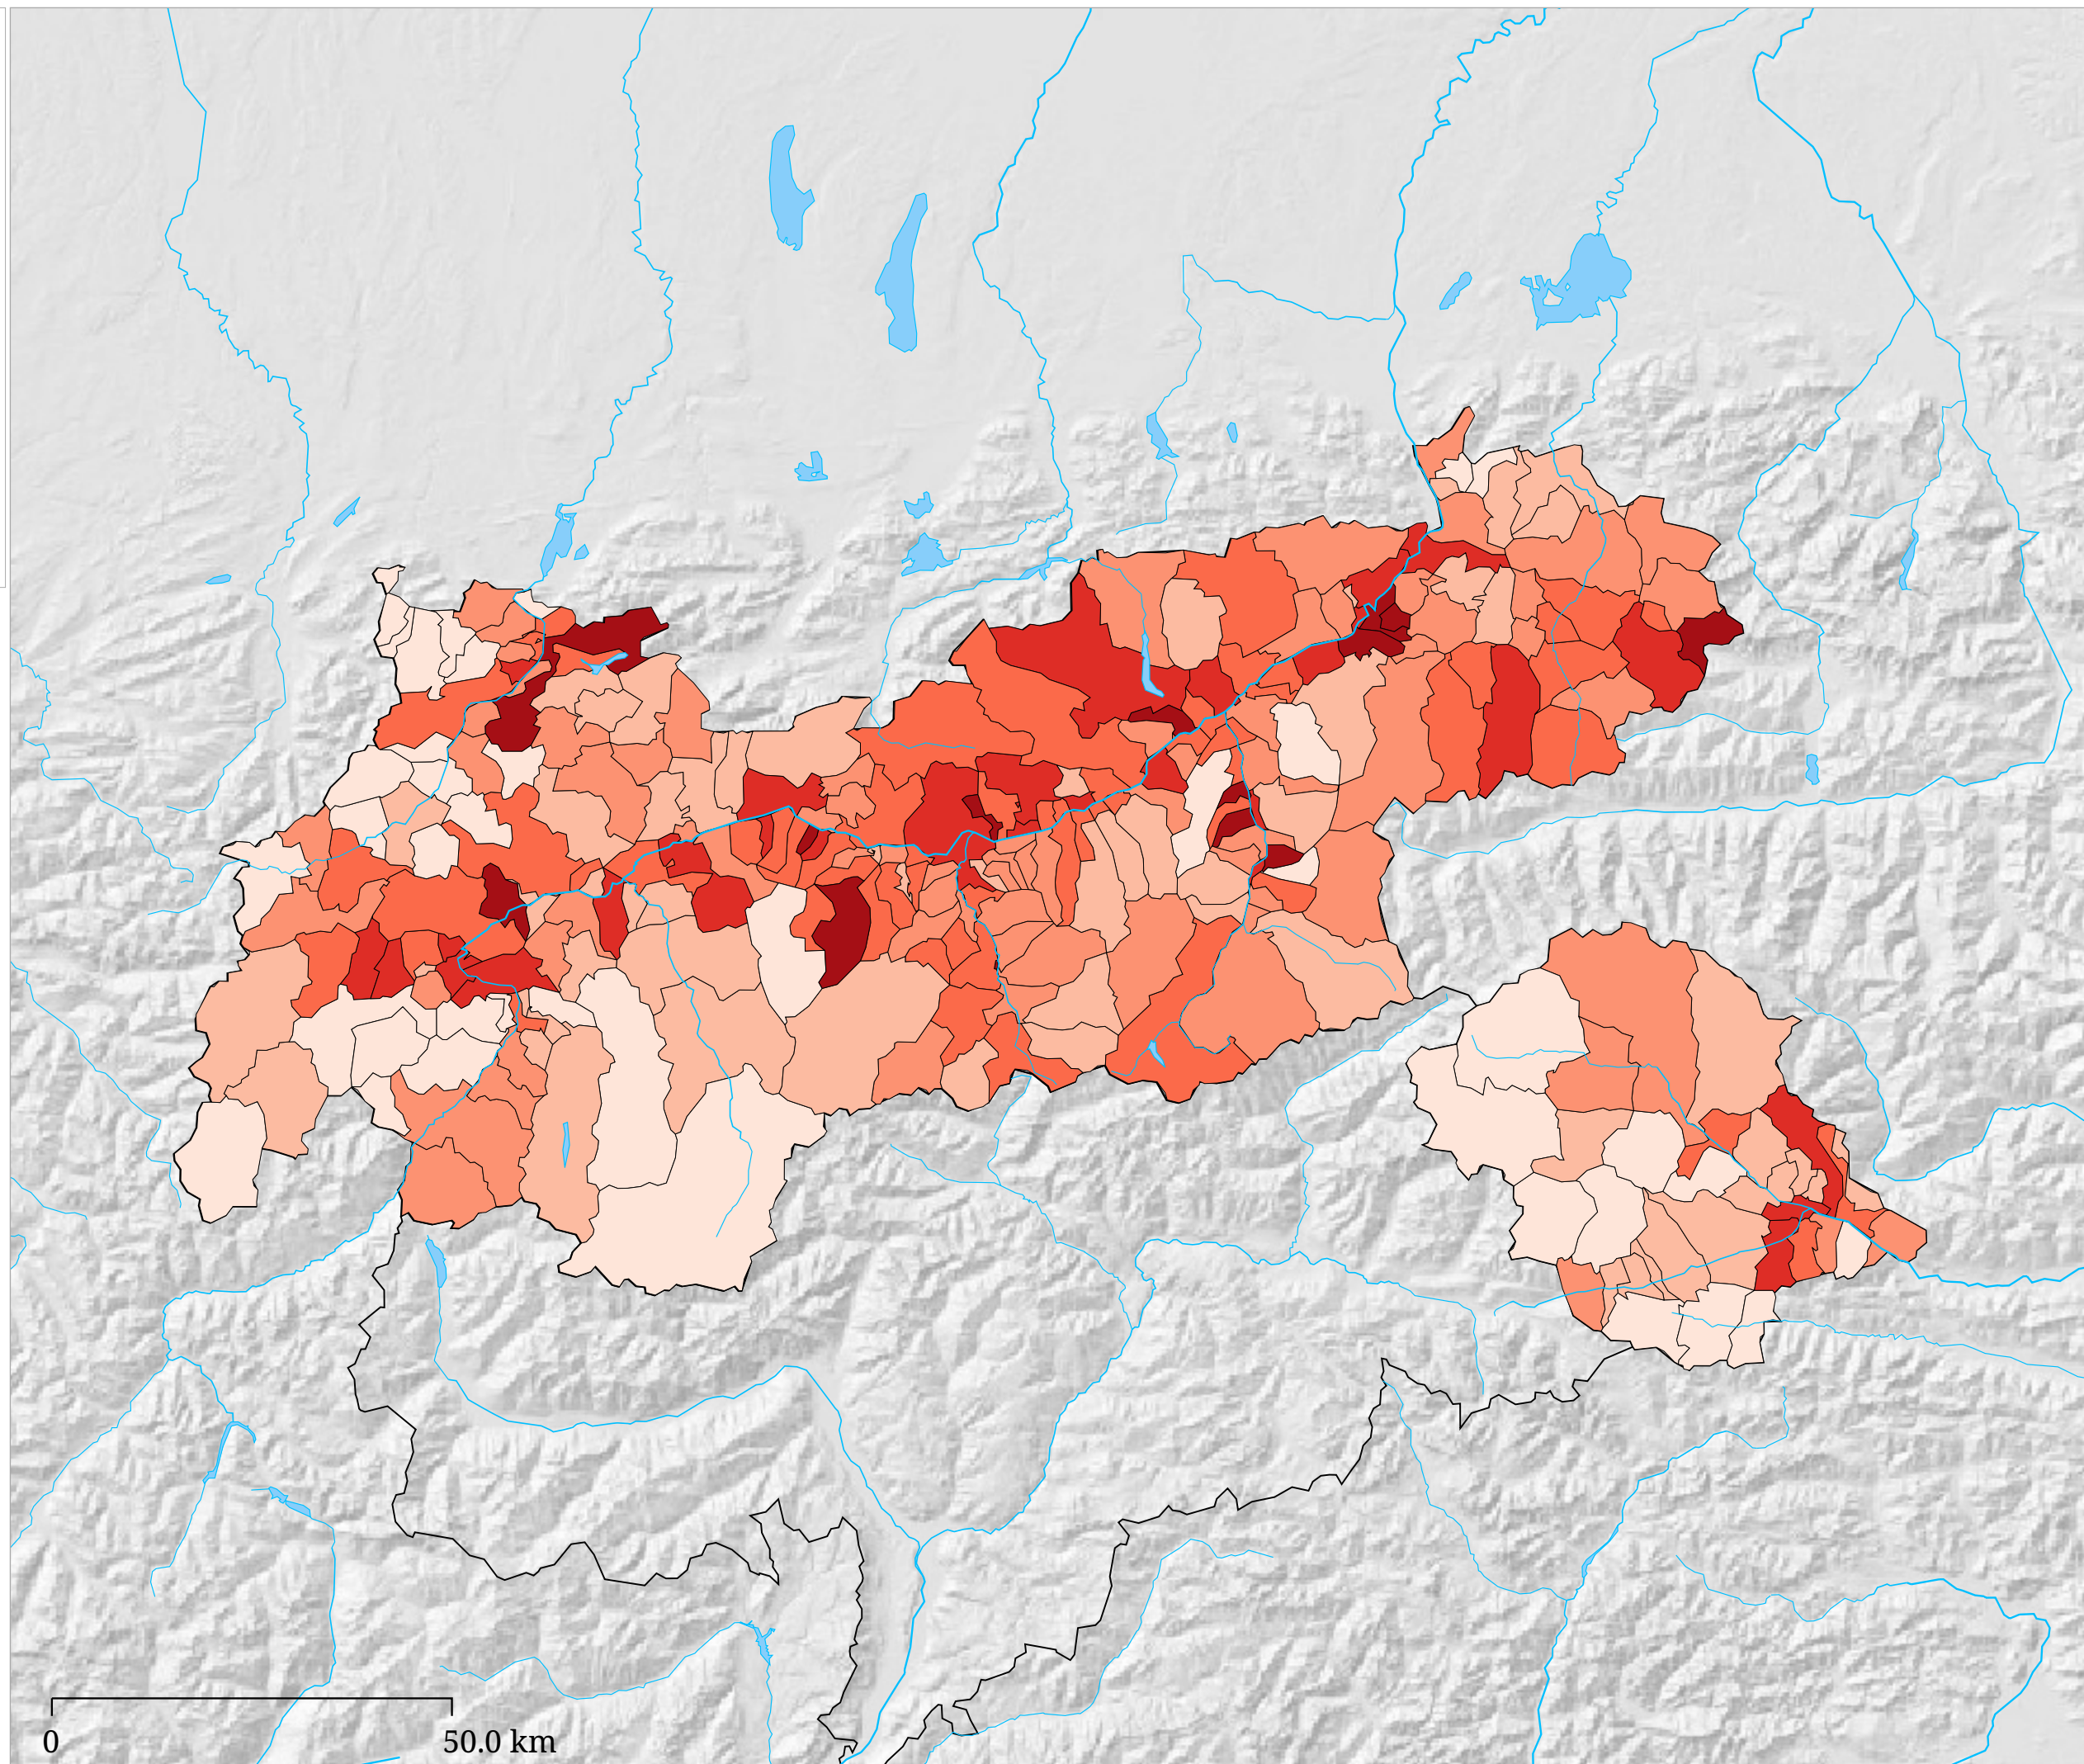

Kartenset »Europawahl 2009 - Ergebnisse der Parteien« Stimmenanteil SPÖ (%)

Stimmenanteil SPÖ (%)

Die Karte zeigt die für die SPÖ (Sozialdemokratische Partei Österreichs) bei der Europawahl 2009 abgegebenen Stimmen in Prozent aller gültigen Stimmen