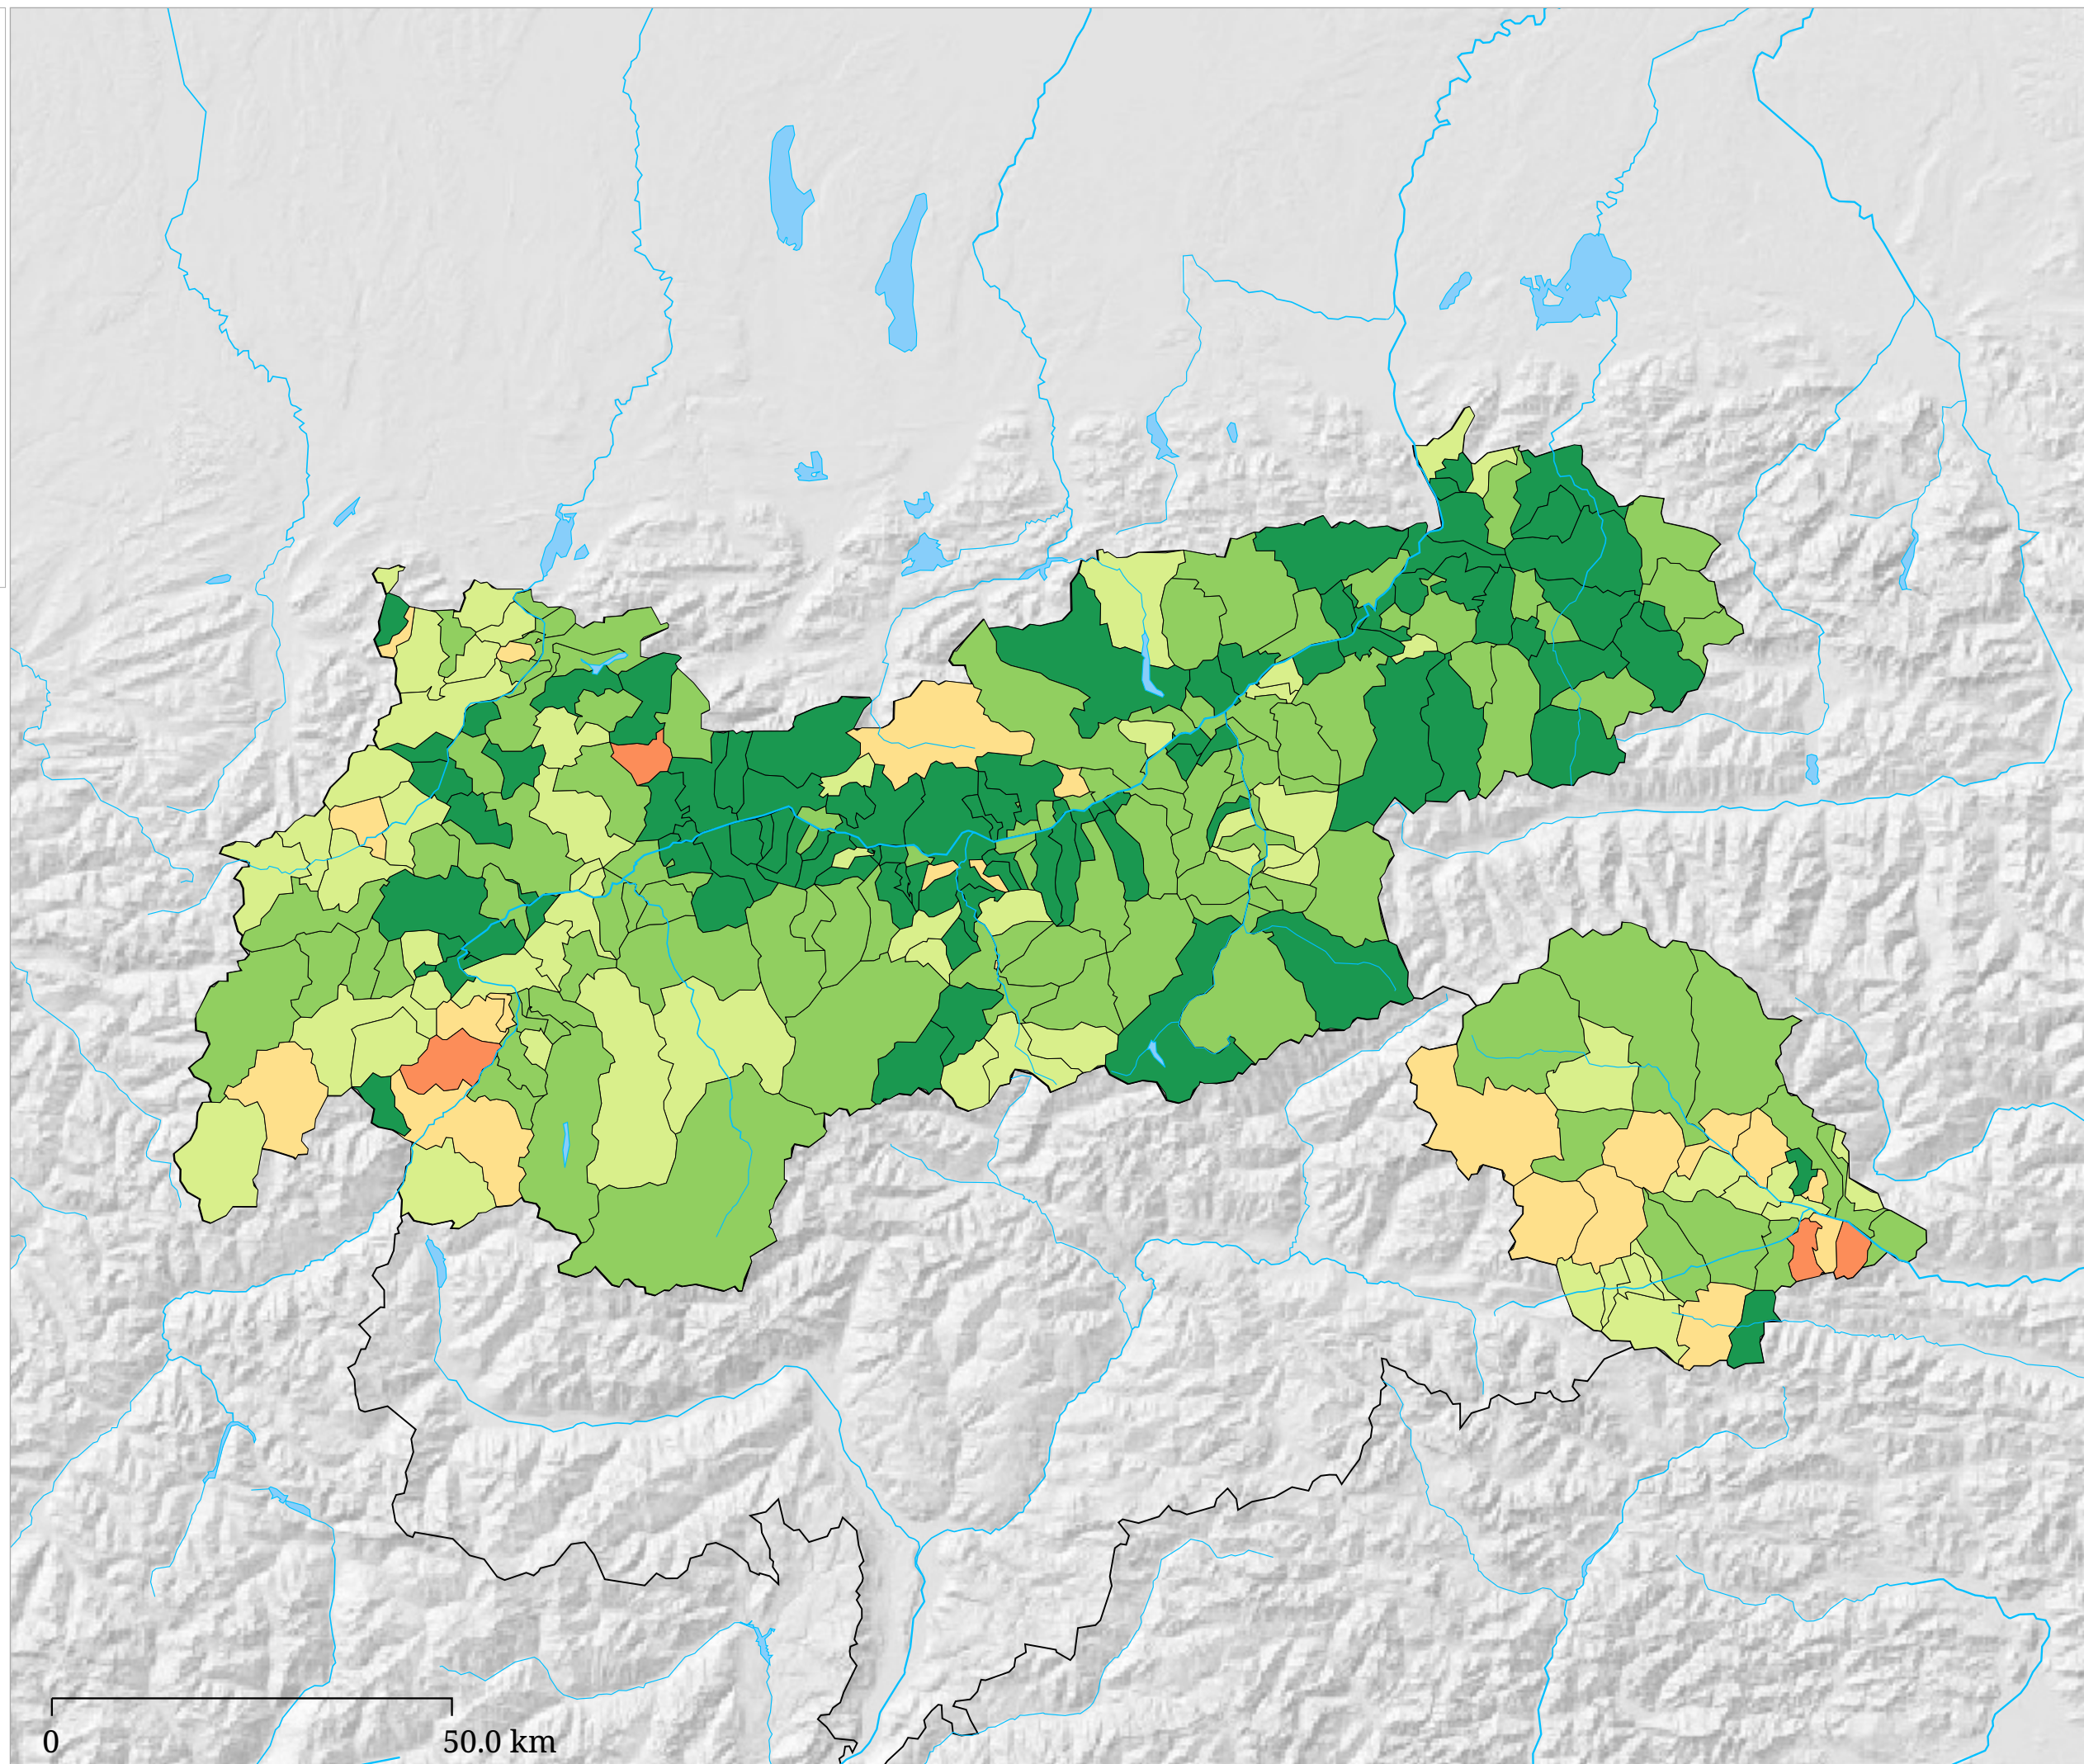

Stimmenanteil GRÜNE -  
Veränderung zu 2008  
(Prozentpunkte)

Die Karte zeigt die Veränderung des Stimmenanteils der GRÜNEN bei der Nationalratswahl 2013 gegenüber 2008. Rottöne kennzeichnen Abnahmen, Grüntöne stehen für Zunahmen.