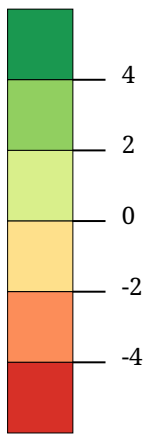

Stimmenanteil GRÜNE -  
Veränderung zu 2008  
(Prozentpunkte)

Die Karte zeigt die Veränderung des Stimmenanteils der GRÜNEN bei der Nationalratswahl 2013 gegenüber 2008. Rottöne kennzeichnen Abnahmen, Grüntöne stehen für Zunahmen.