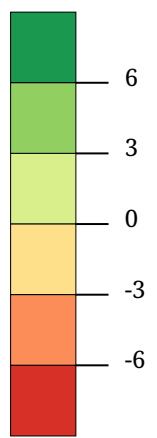

Stimmenanteil ÖVP -  
Veränderung zu 2008  
(Prozentpunkte)

Die Karte zeigt die Veränderung des Stimmenanteils der ÖVP bei der Nationalratswahl 2013 gegenüber 2008. Rottöne kennzeichnen Abnahmen, Grüntöne stehen für Zunahmen.