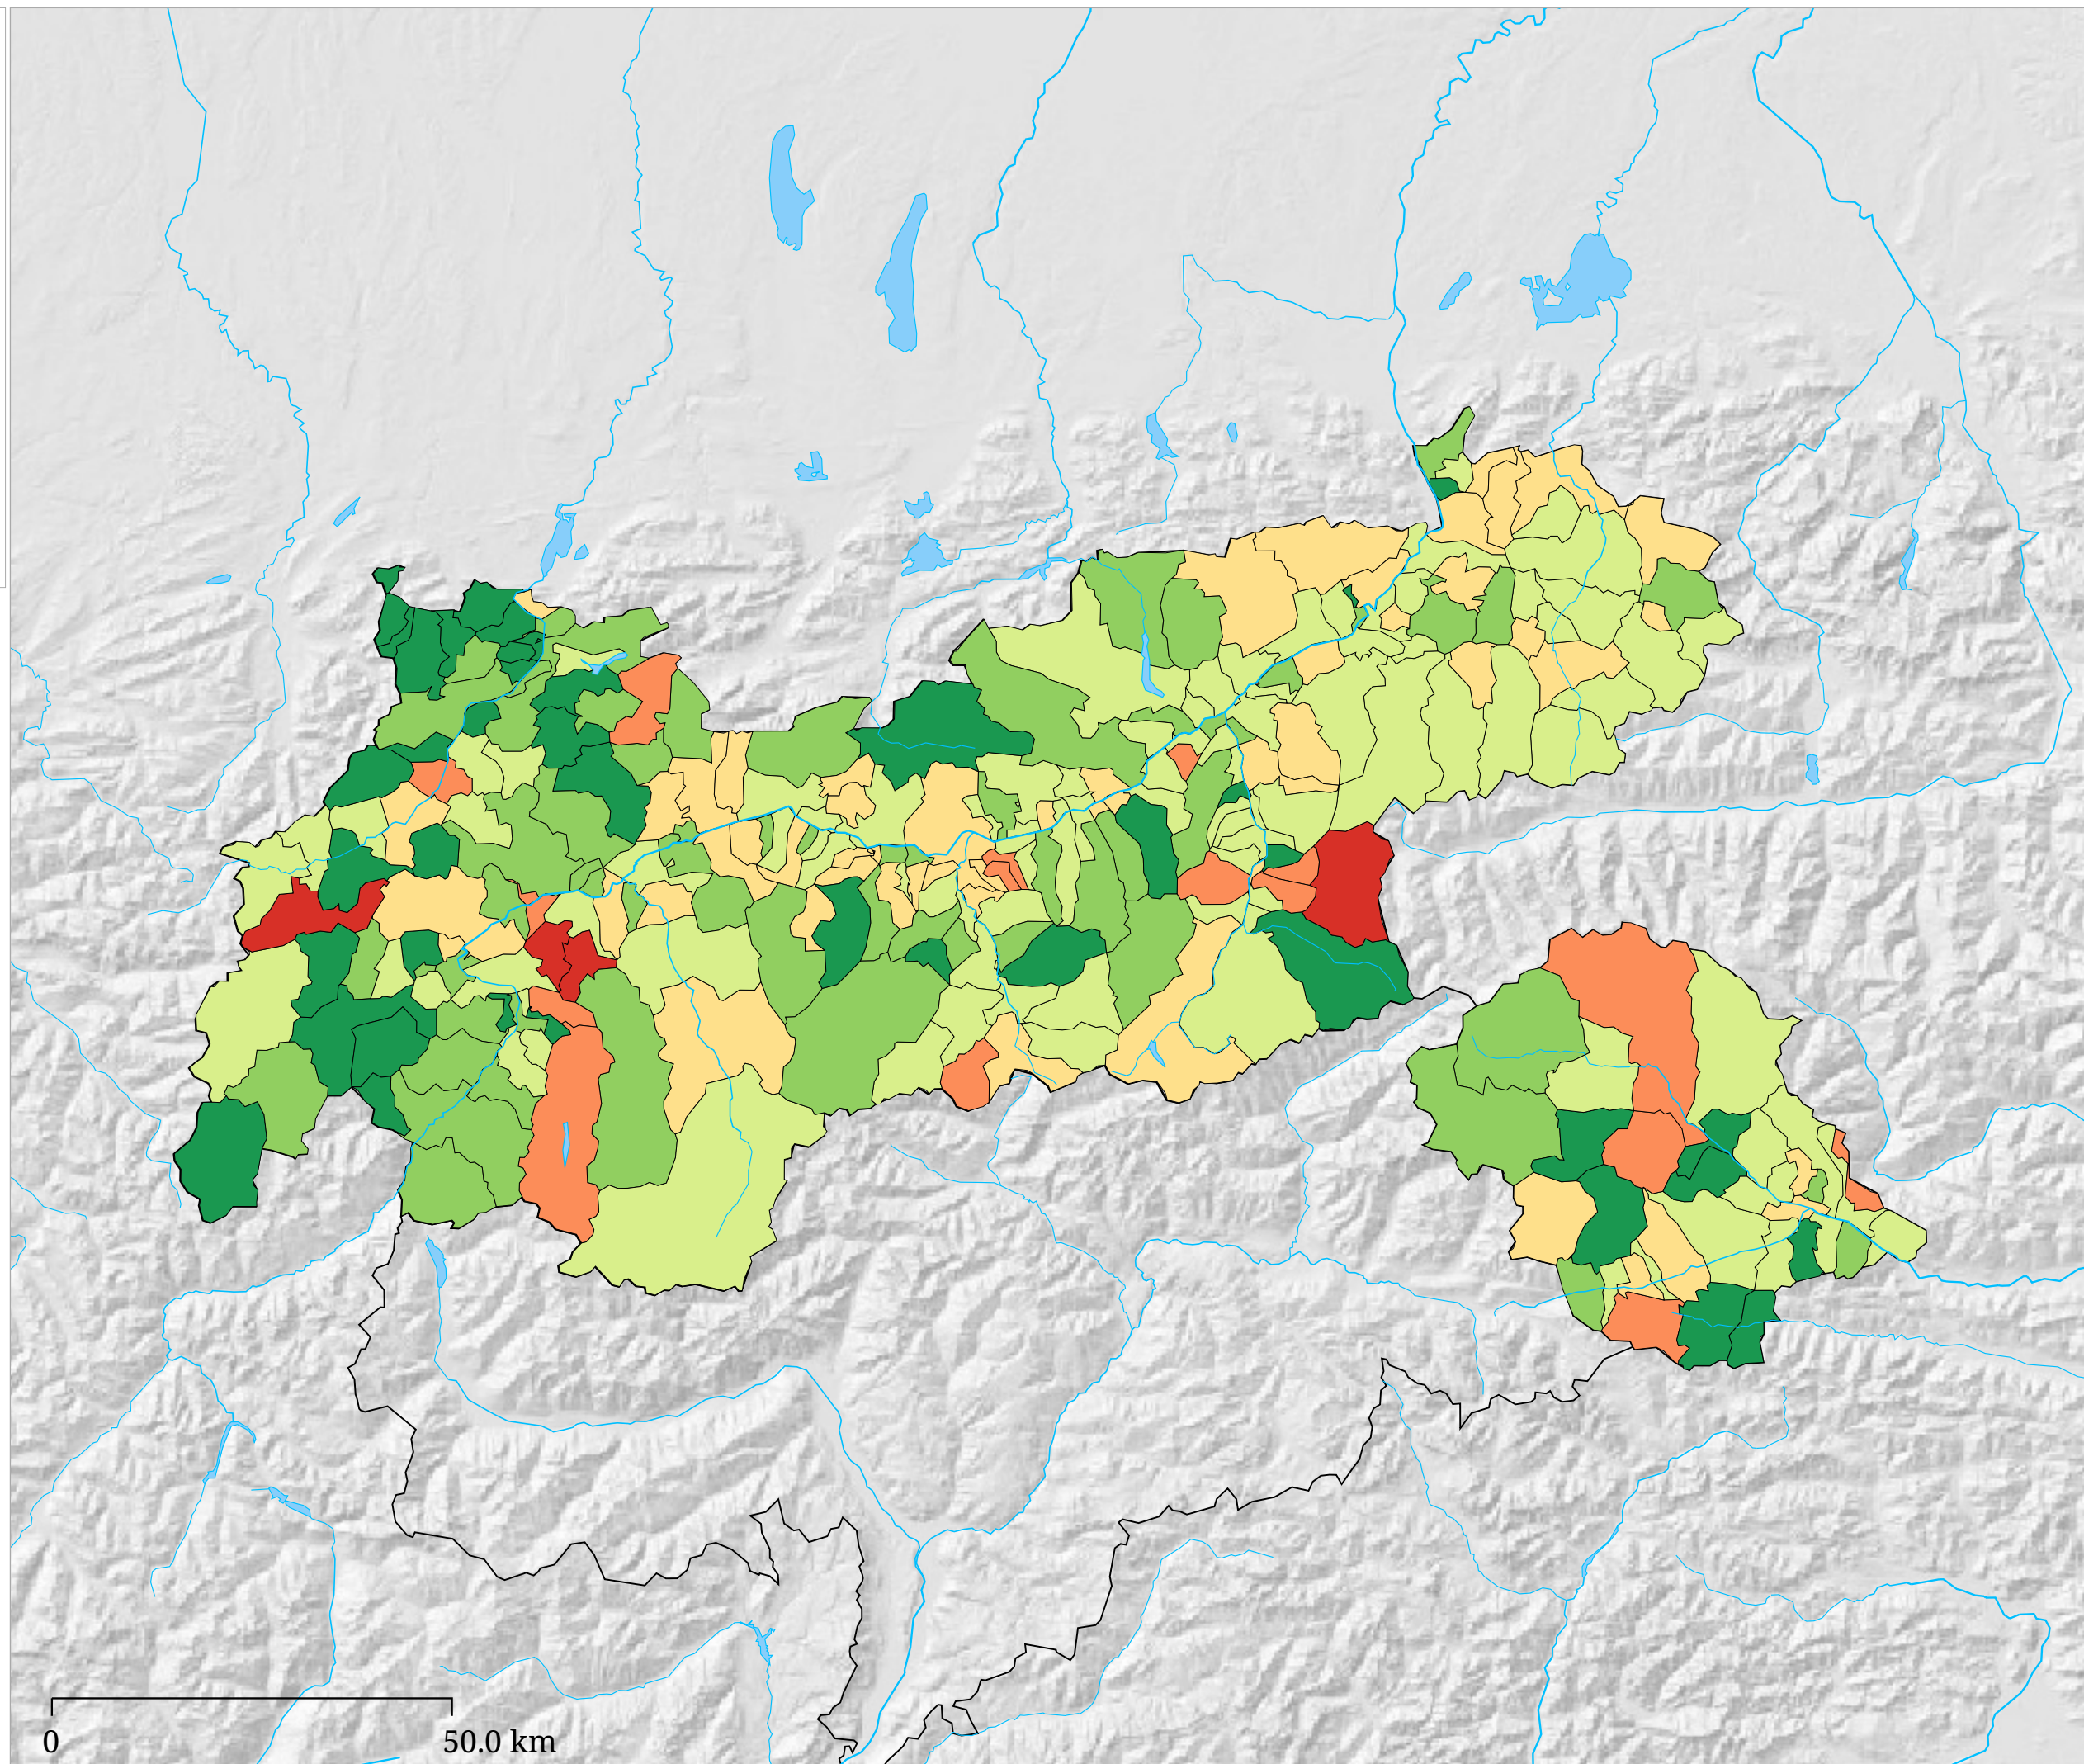

Stimmenanteil ÖVP -  
Veränderung zu 2008  
(Prozentpunkte)

Die Karte zeigt die Veränderung des Stimmenanteils der ÖVP bei der Nationalratswahl 2013 gegenüber 2008. Rottöne kennzeichnen Abnahmen, Grüntöne stehen für Zunahmen.