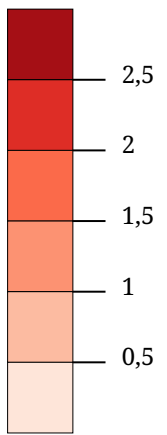

Stimmenanteil KPÖ (%)

Die Karte zeigt die für die KPÖ bei der Nationalratswahl 2013 abgegebenen Stimmen in Prozent aller gültigen Stimmen