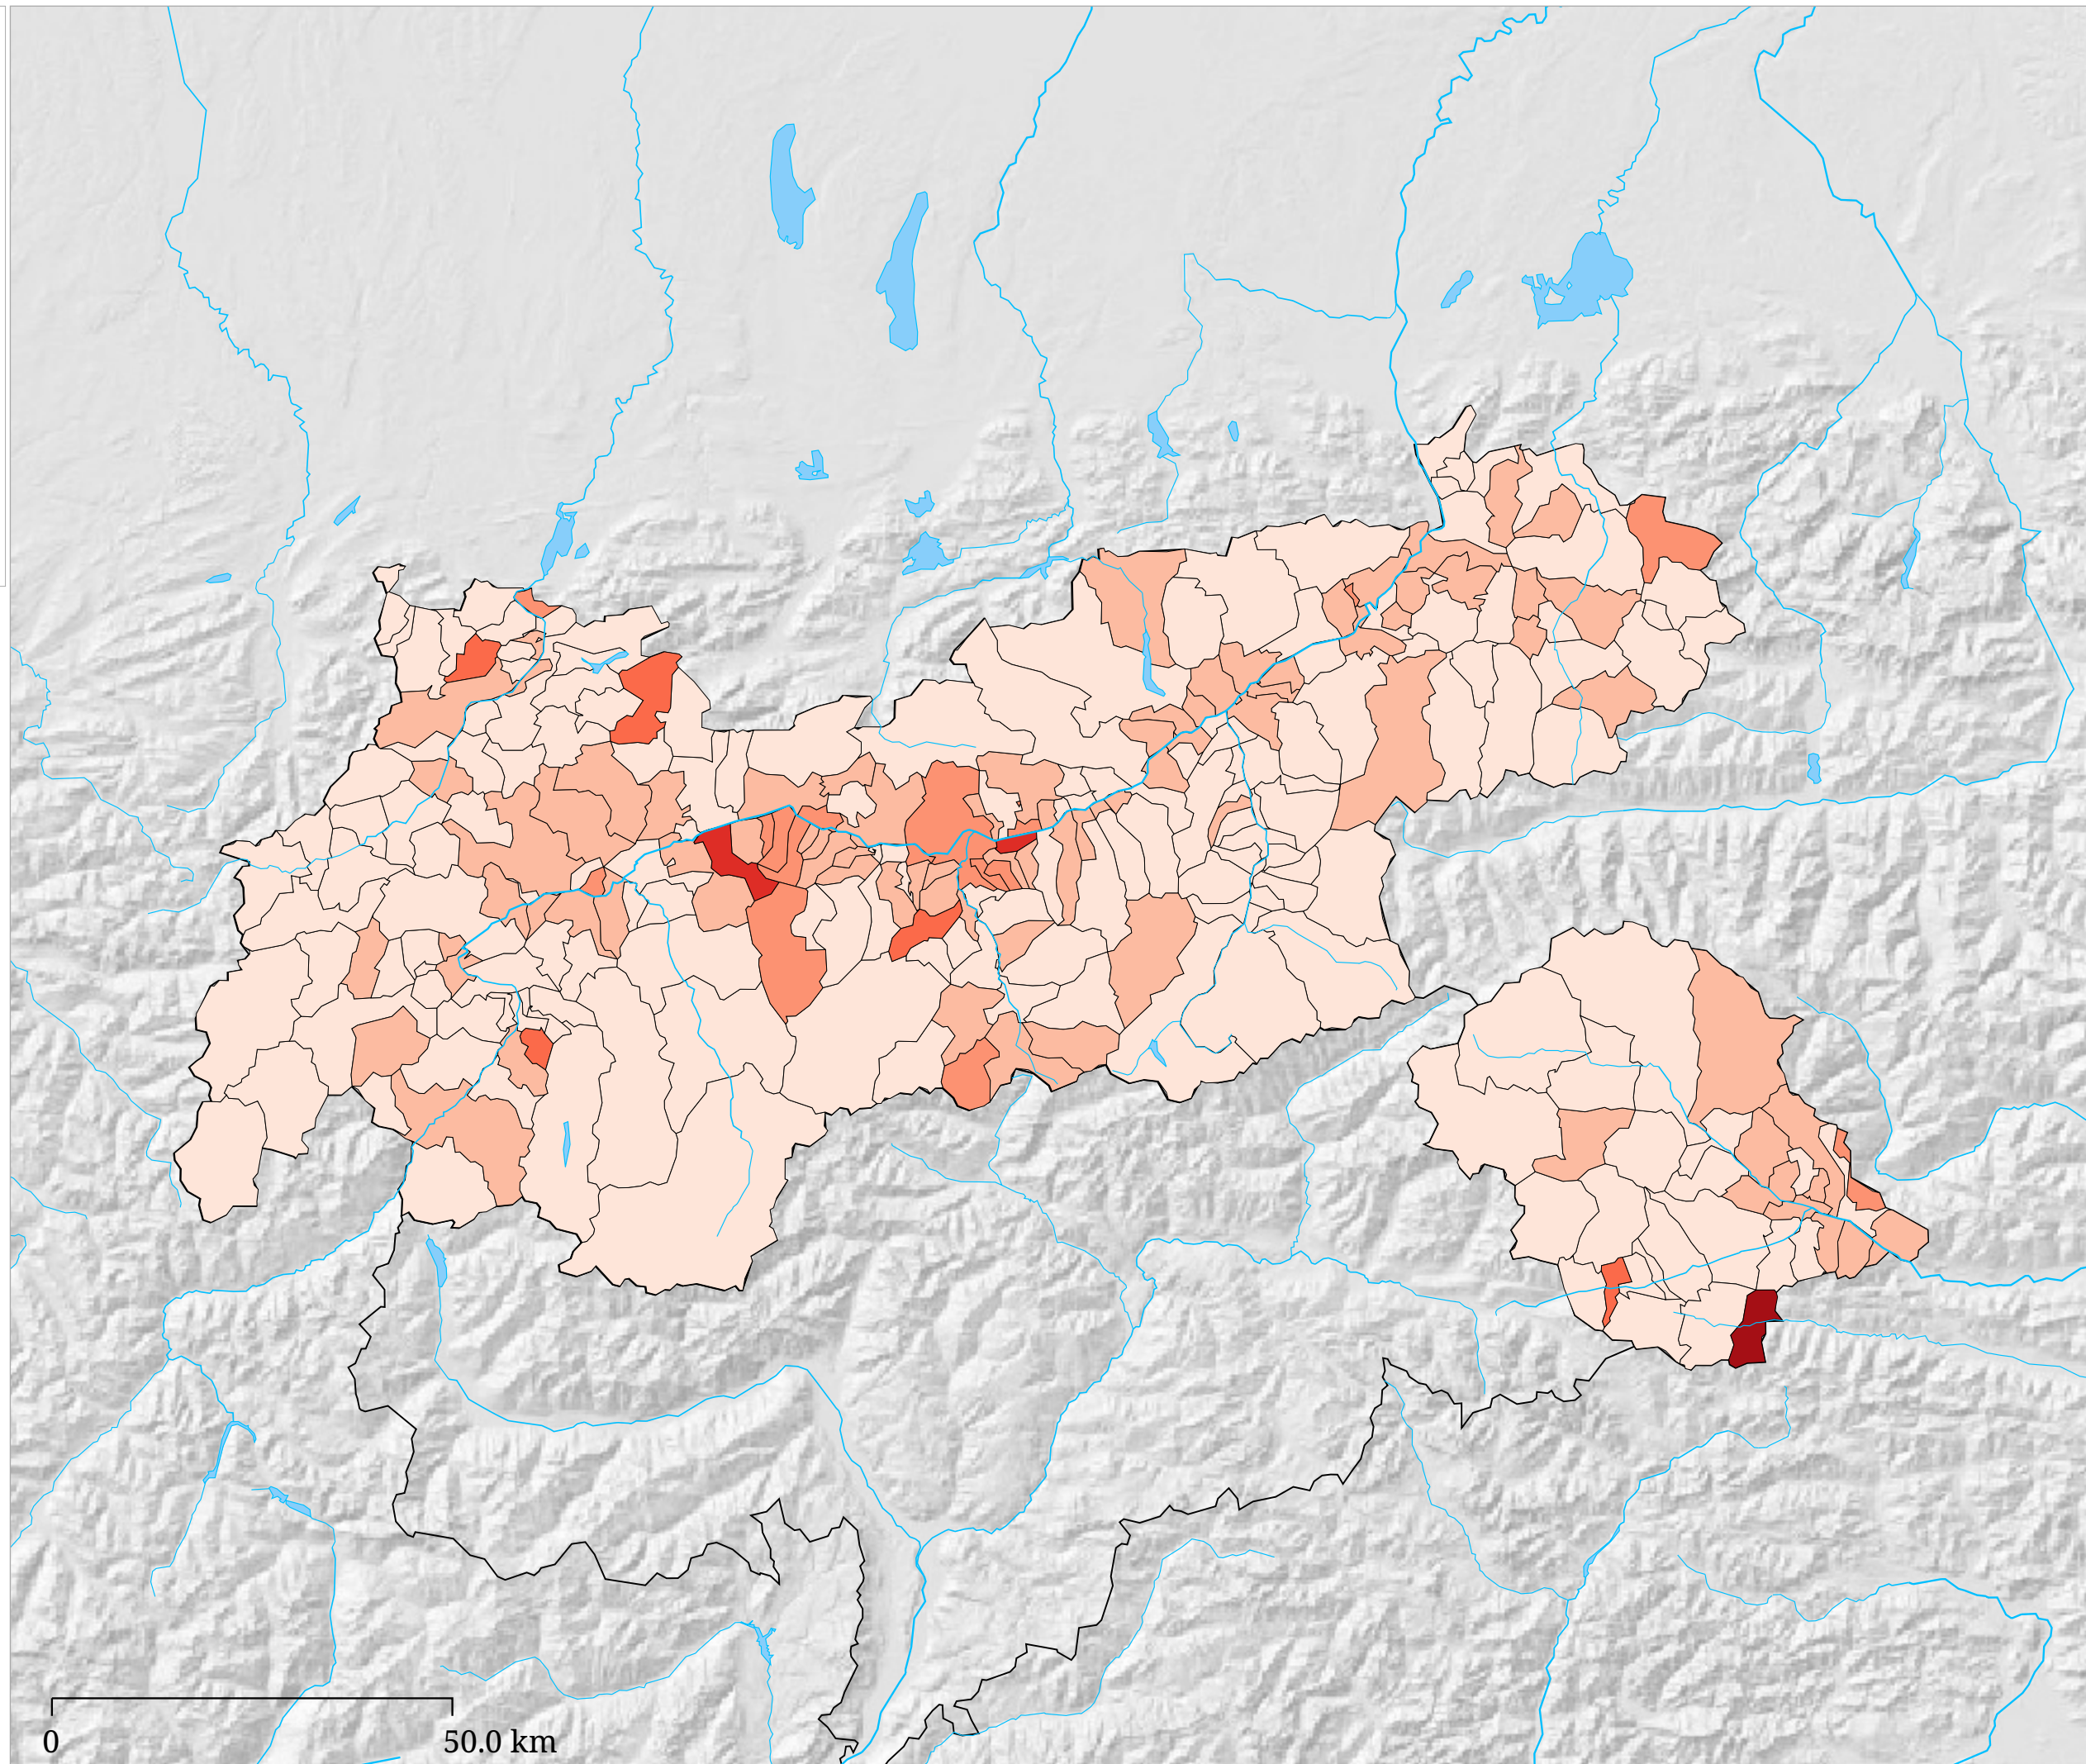

Stimmenanteil KPÖ (%)

Die Karte zeigt die für die KPÖ bei der Nationalratswahl 2013 abgegebenen Stimmen in Prozent aller gültigen Stimmen