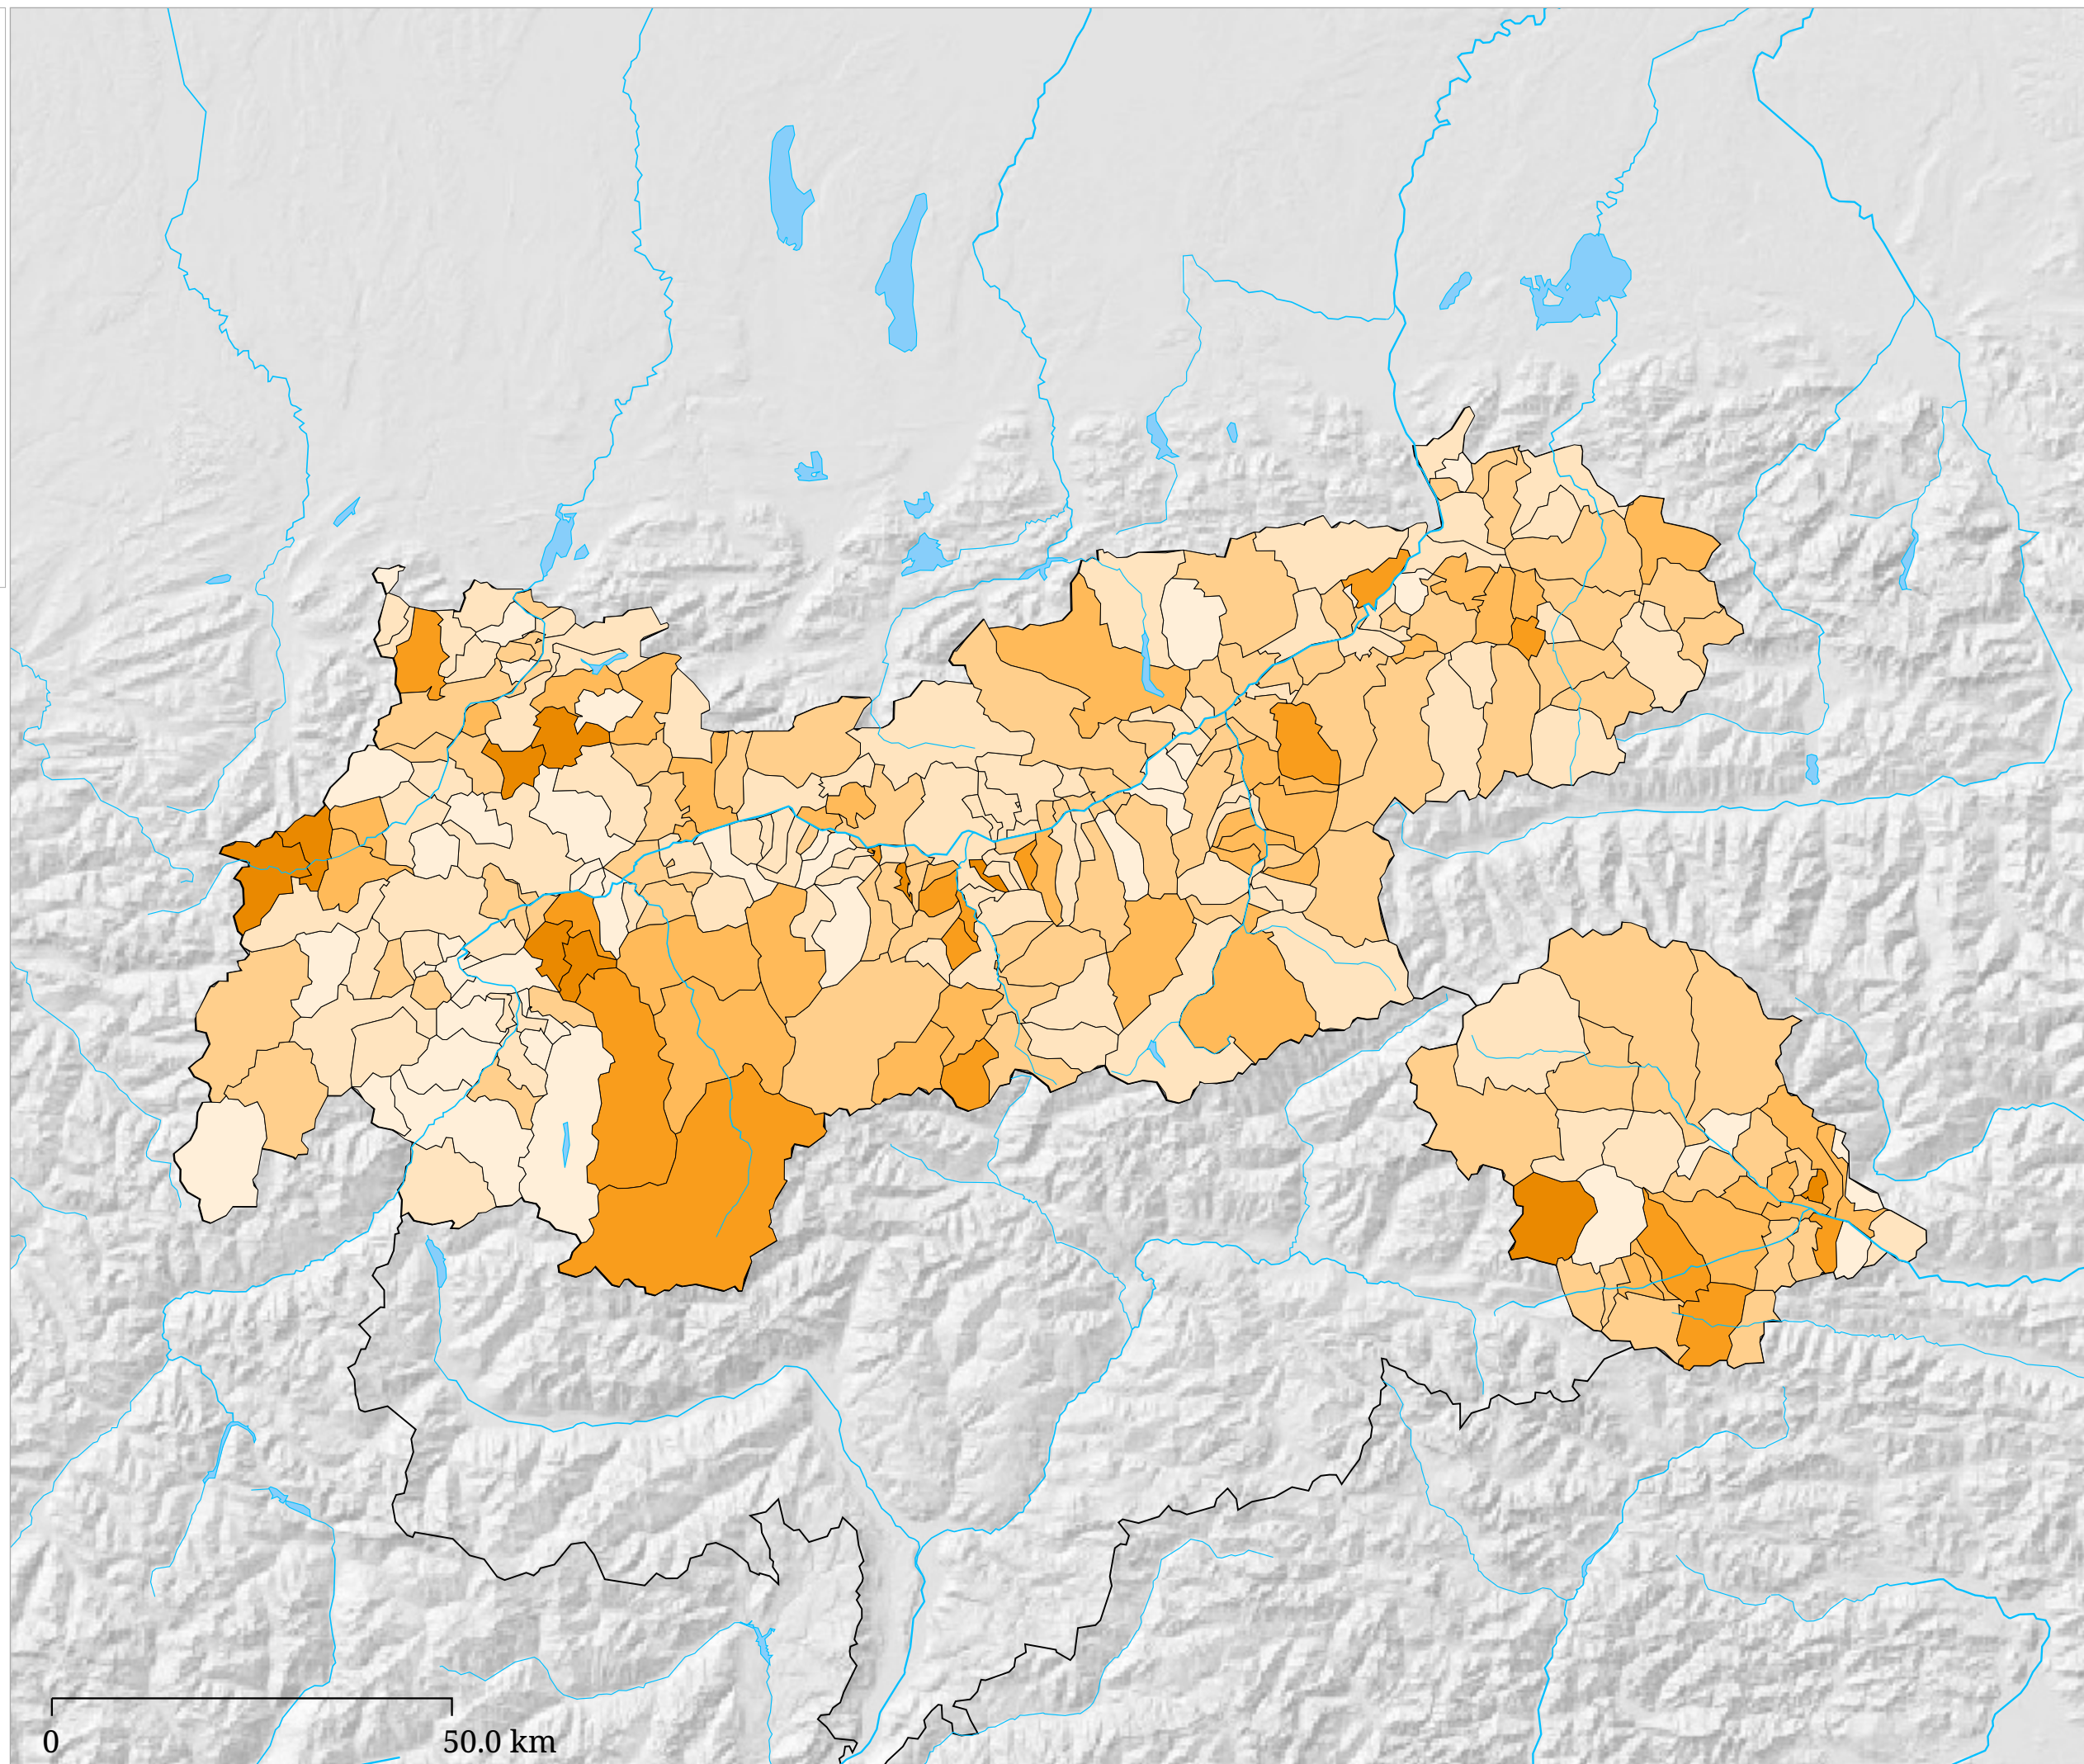

Kartenset »Nationalrat 2013 - Ergebnisse der Parteien« Stimmenanteil BZÖ (%)

Stimmenanteil BZÖ (%)

Die Karte zeigt die für das BZÖ bei der Nationalratswahl 2013 abgegebenen Stimmen in Prozent aller gültigen Stimmen