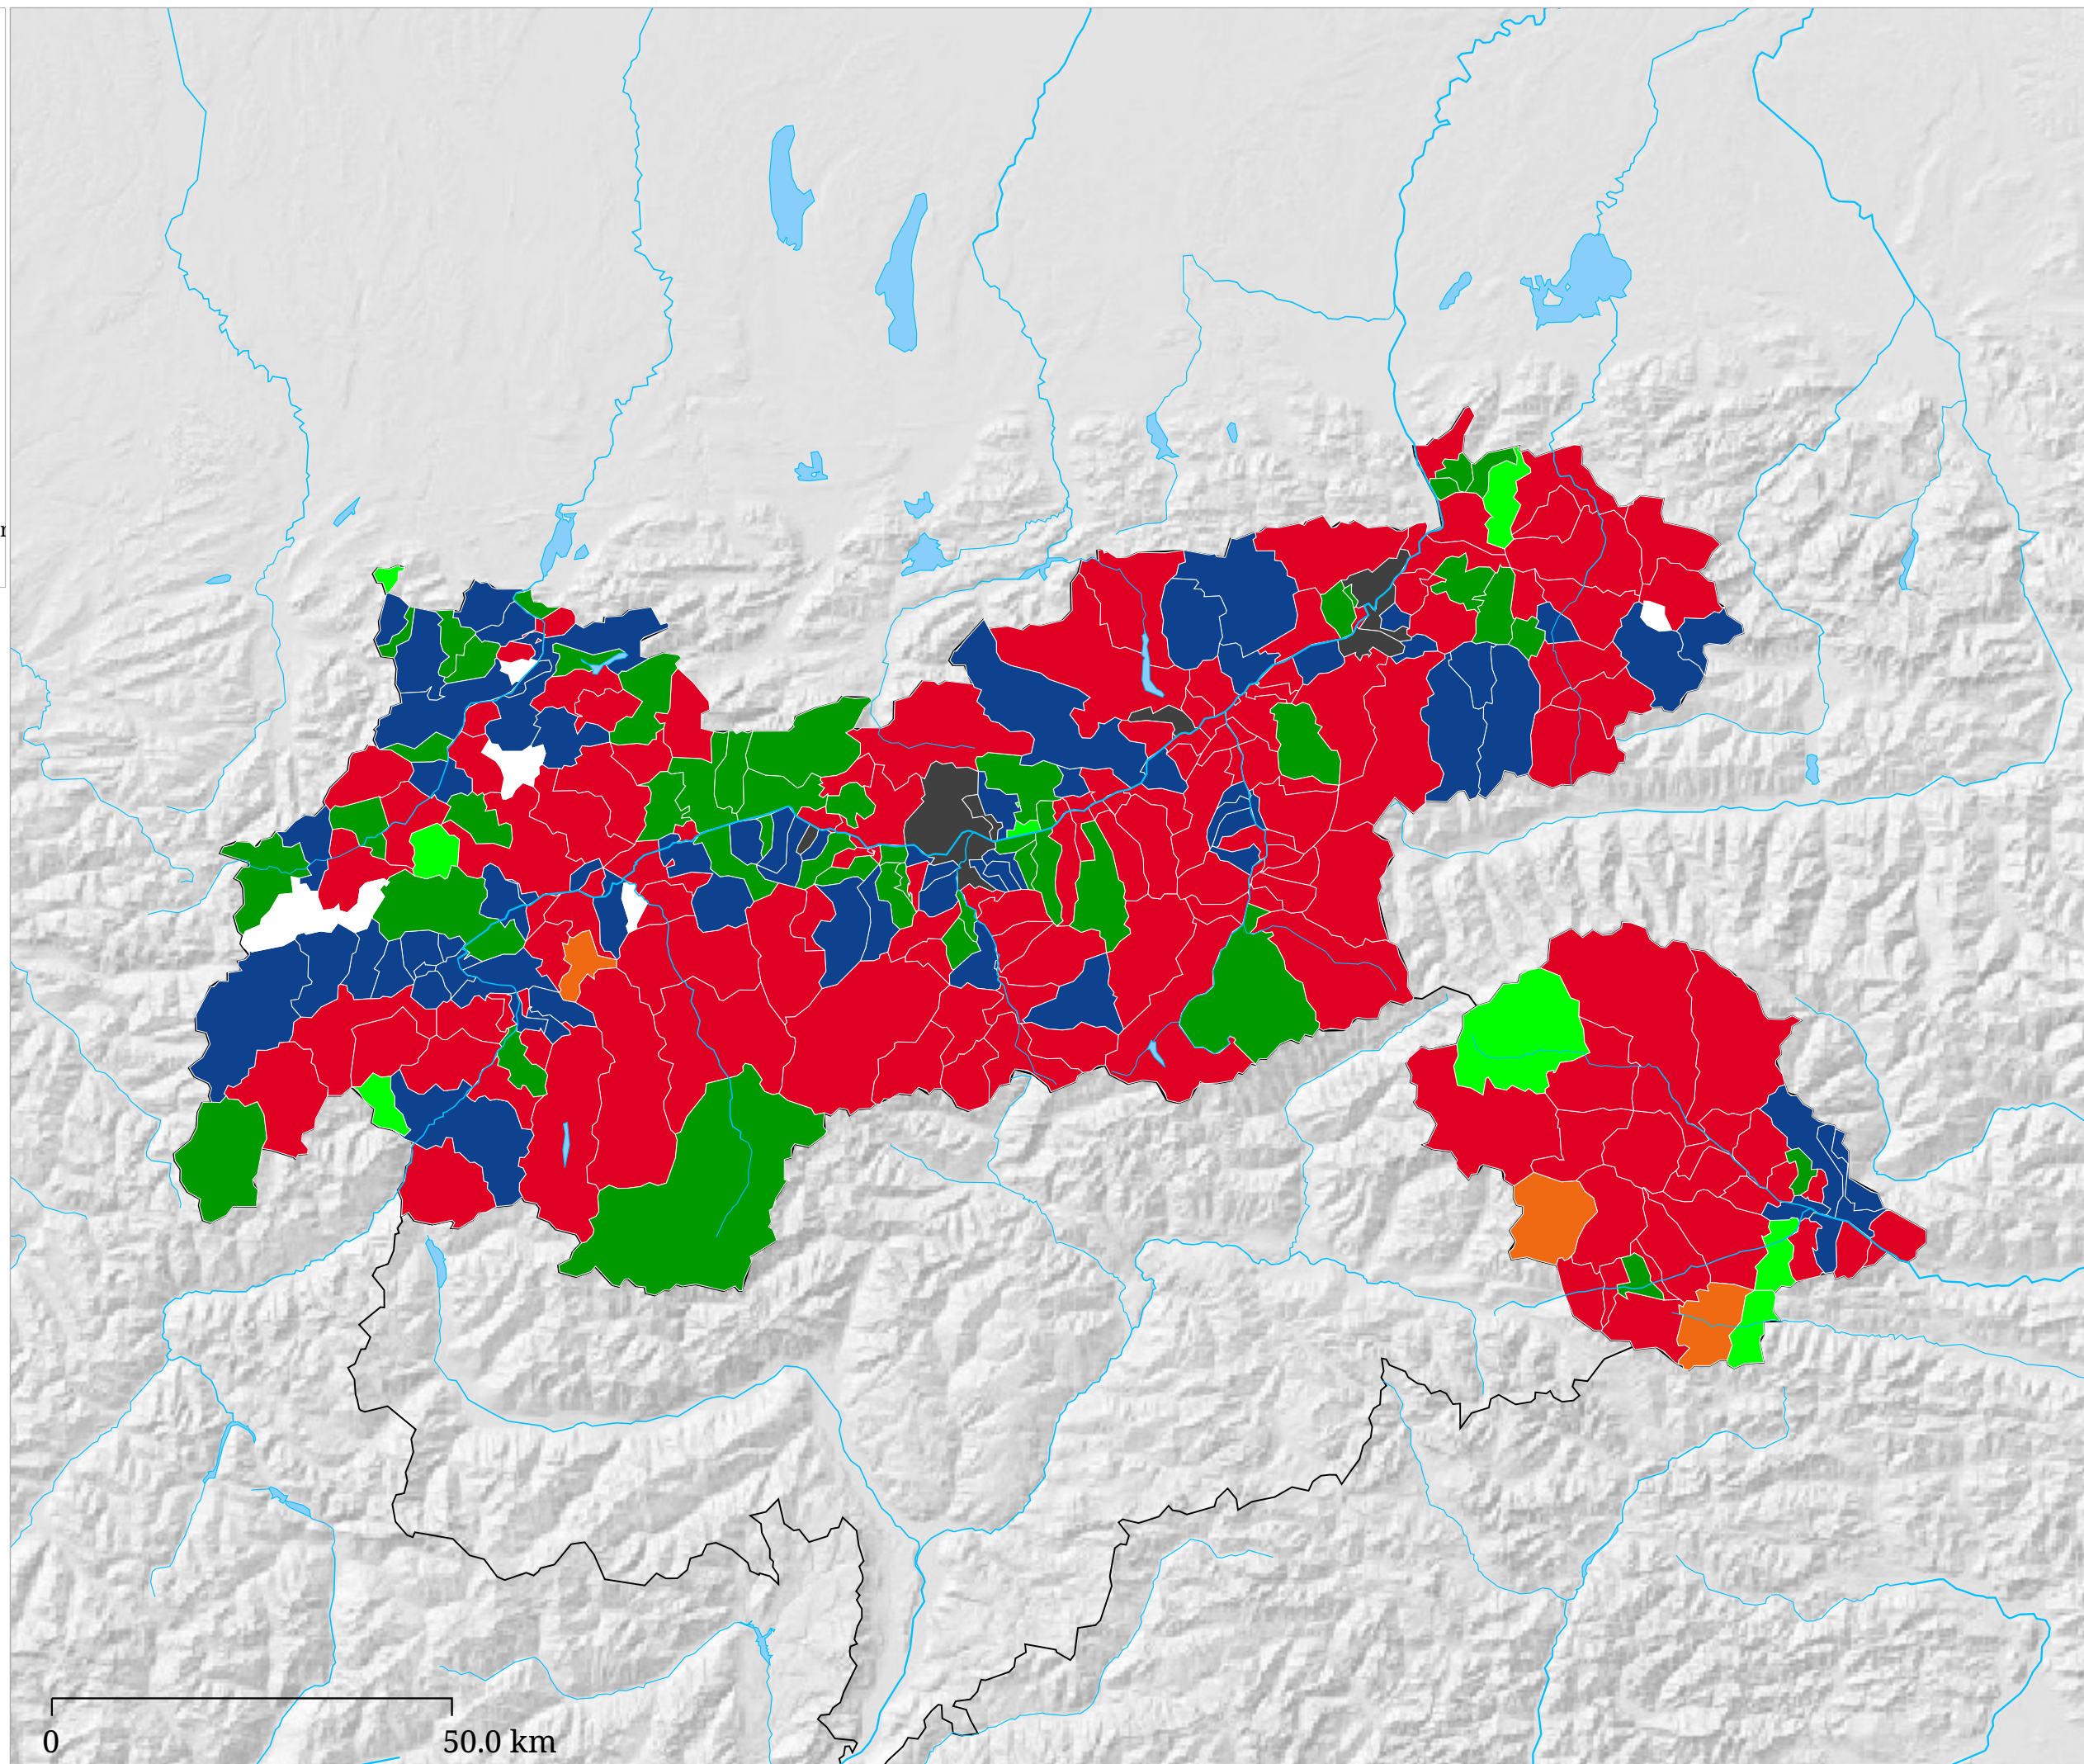

Partei auf Platz 3

- SPÖ
- ÖVP
- FPÖ
- BZÖ
- GRÜNE
- FRANK
- NEOS
- KPÖ
- PIRAT

hellgrüne Farbe = Stimmgleichheit; Far
Weiß = dieser Platz ist nicht belegt

Die Karte zeigt die Partei auf Platz 3 bei der Nationalratswahl 2013