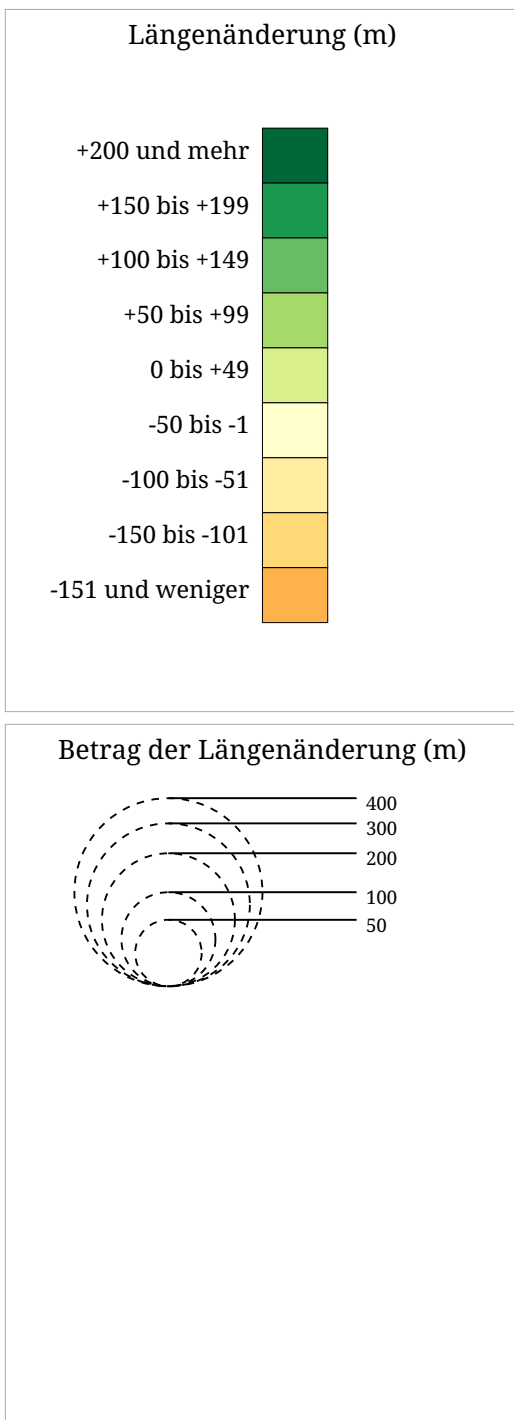

# Kartenset »Gletscher - Längenänderung seit den 1970er Jahren« Gesamtlängenänderung der Gletscher in den 1970er Jahren

Die Karte zeigt die Gesamtlängenänderung der Gletscher im Zeitraum Herbst 1969 bis Herbst 1979. Es werden nur Gletscher dargestellt, für die eine lückenlose Zeitreihe vorhanden ist Die Symbolgröße entspricht dabei dem absoluten Wert der Längenänderung, die Symbolfarbe signalisiert den Grad der Abnahme (Gelb-, Rottöne), Zunahme (Grüntöne).