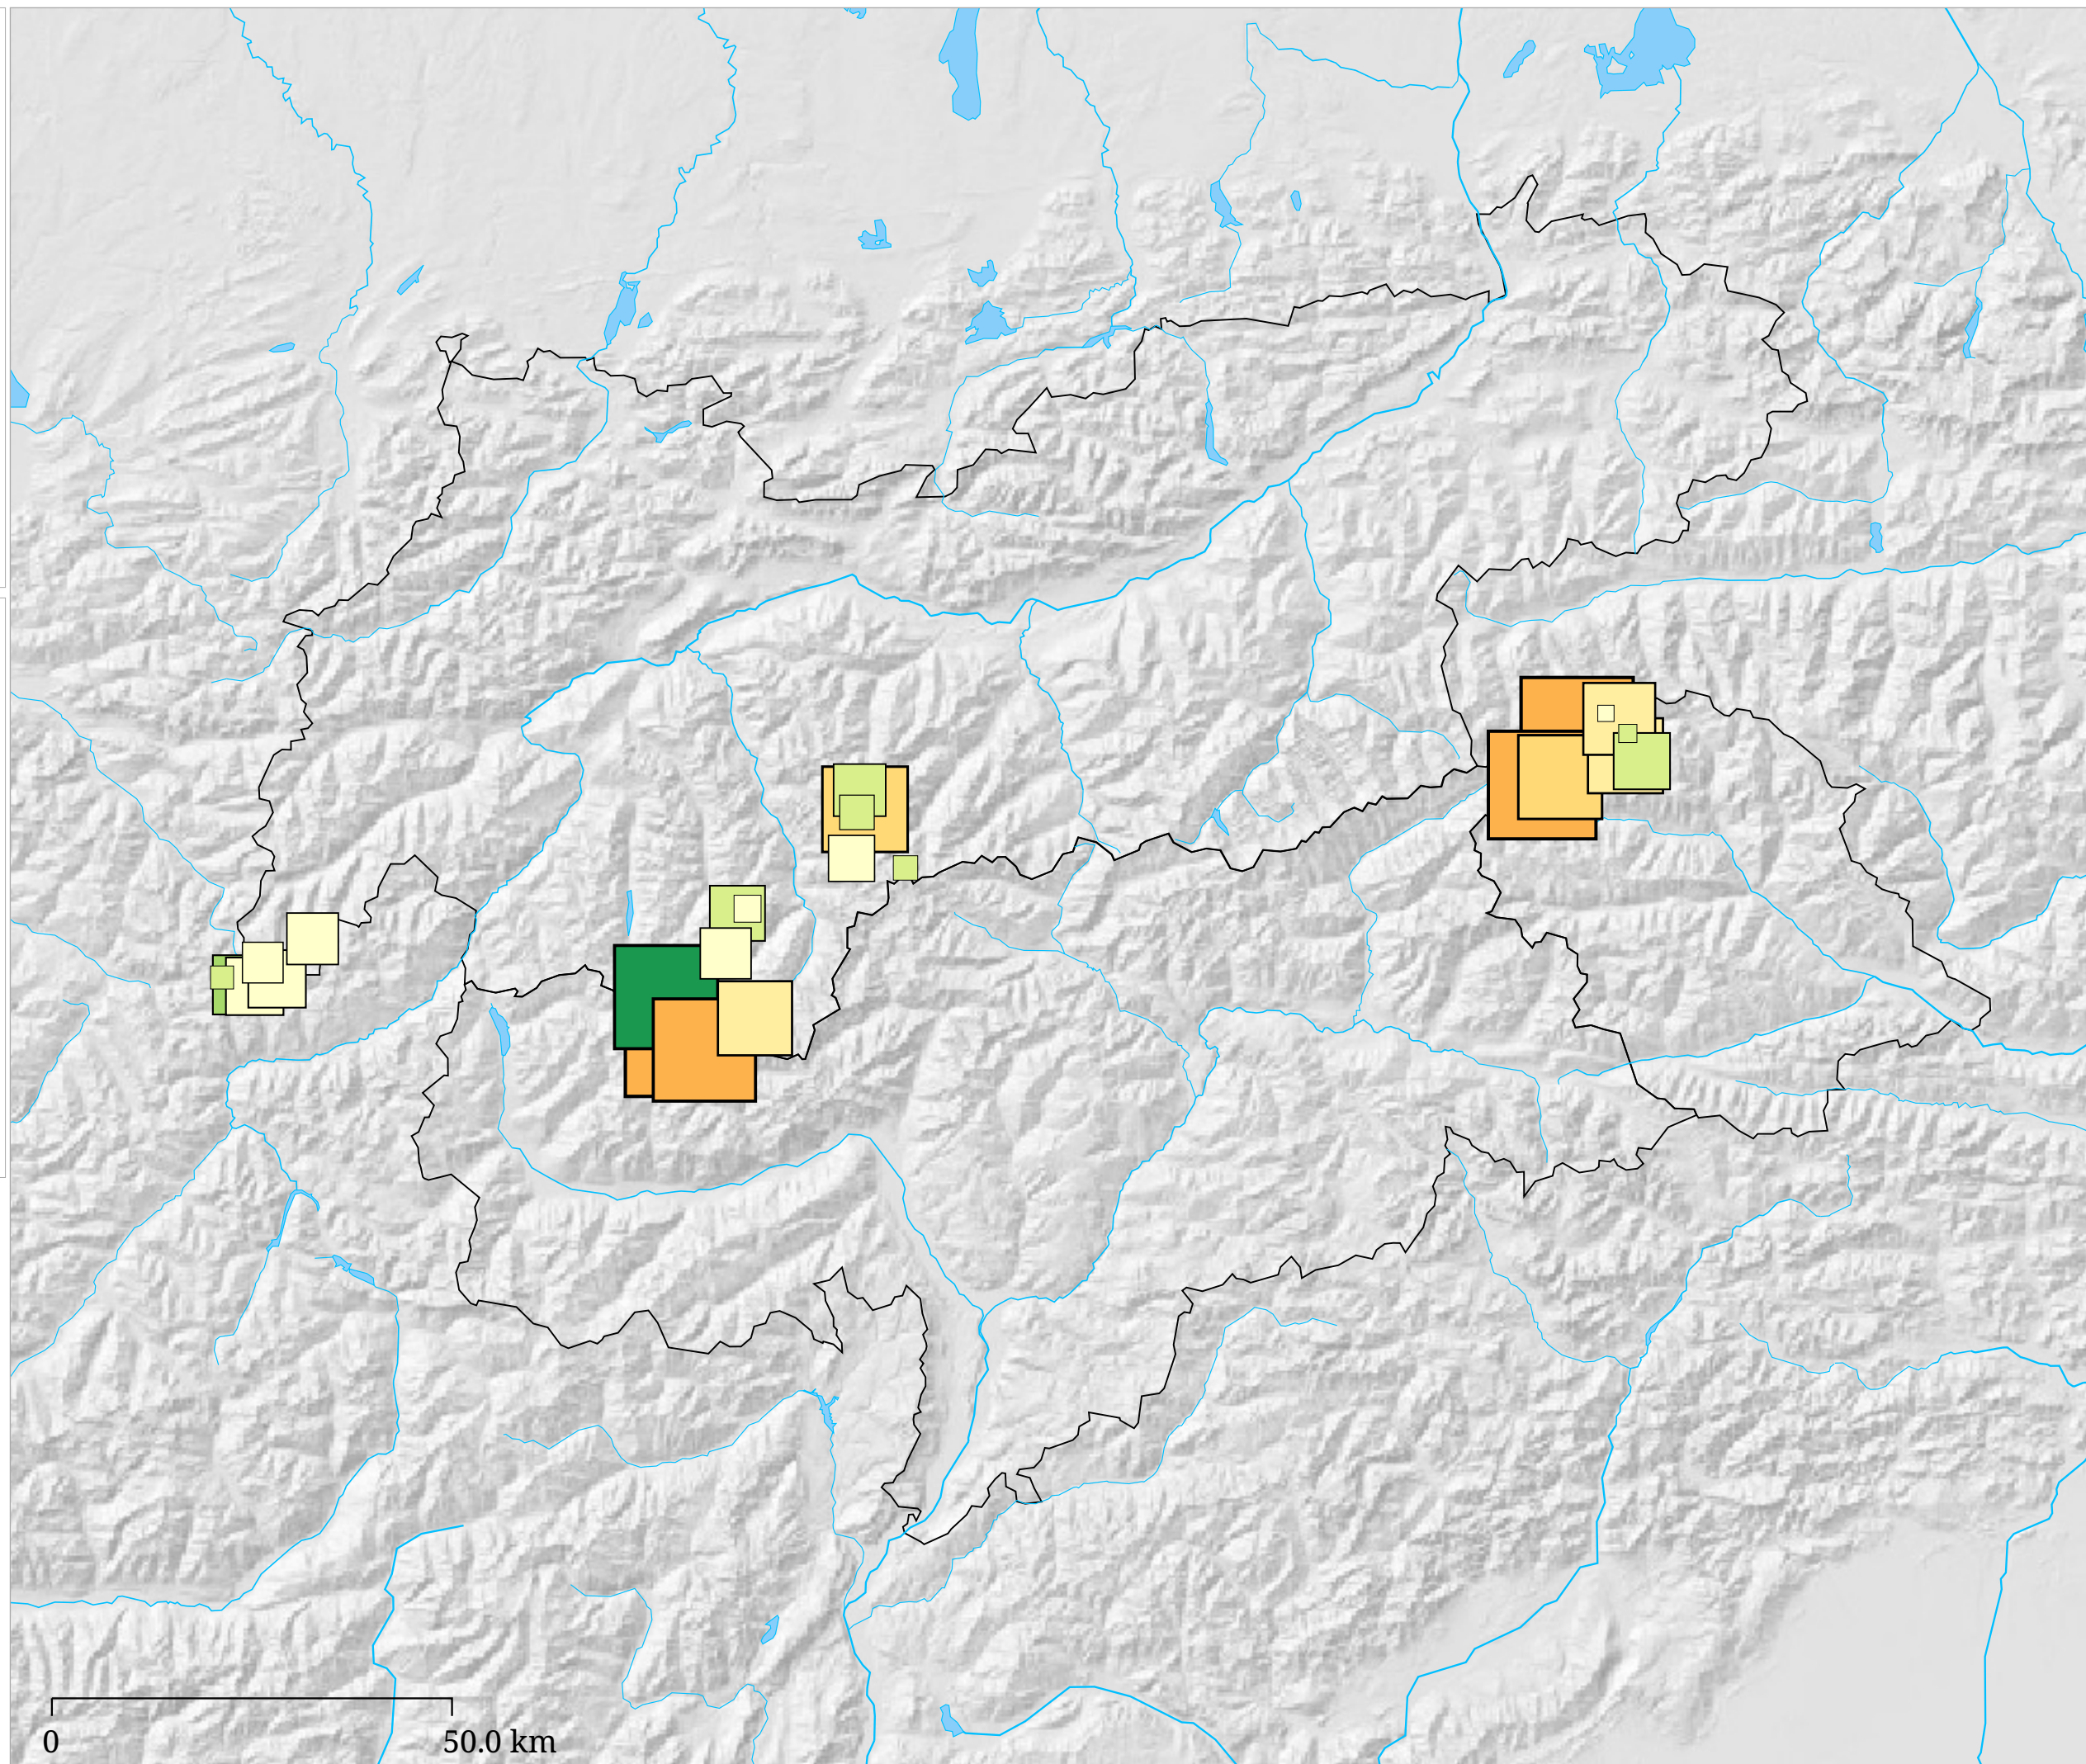

# Kartenset »Gletscher - Längenänderung seit den 1970er Jahren« Gesamtlängenänderung der Gletscher in den 1970er Jahren

Die Karte zeigt die Gesamtlängenänderung der Gletscher im Zeitraum Herbst 1969 bis Herbst 1979. Es werden nur Gletscher dargestellt, für die eine lückenlose Zeitreihe vorhanden ist Die Symbolgröße entspricht dabei dem absoluten Wert der Längenänderung, die Symbolfarbe signalisiert den Grad der Abnahme (Gelb-, Rottöne), Zunahme (Grüntöne).