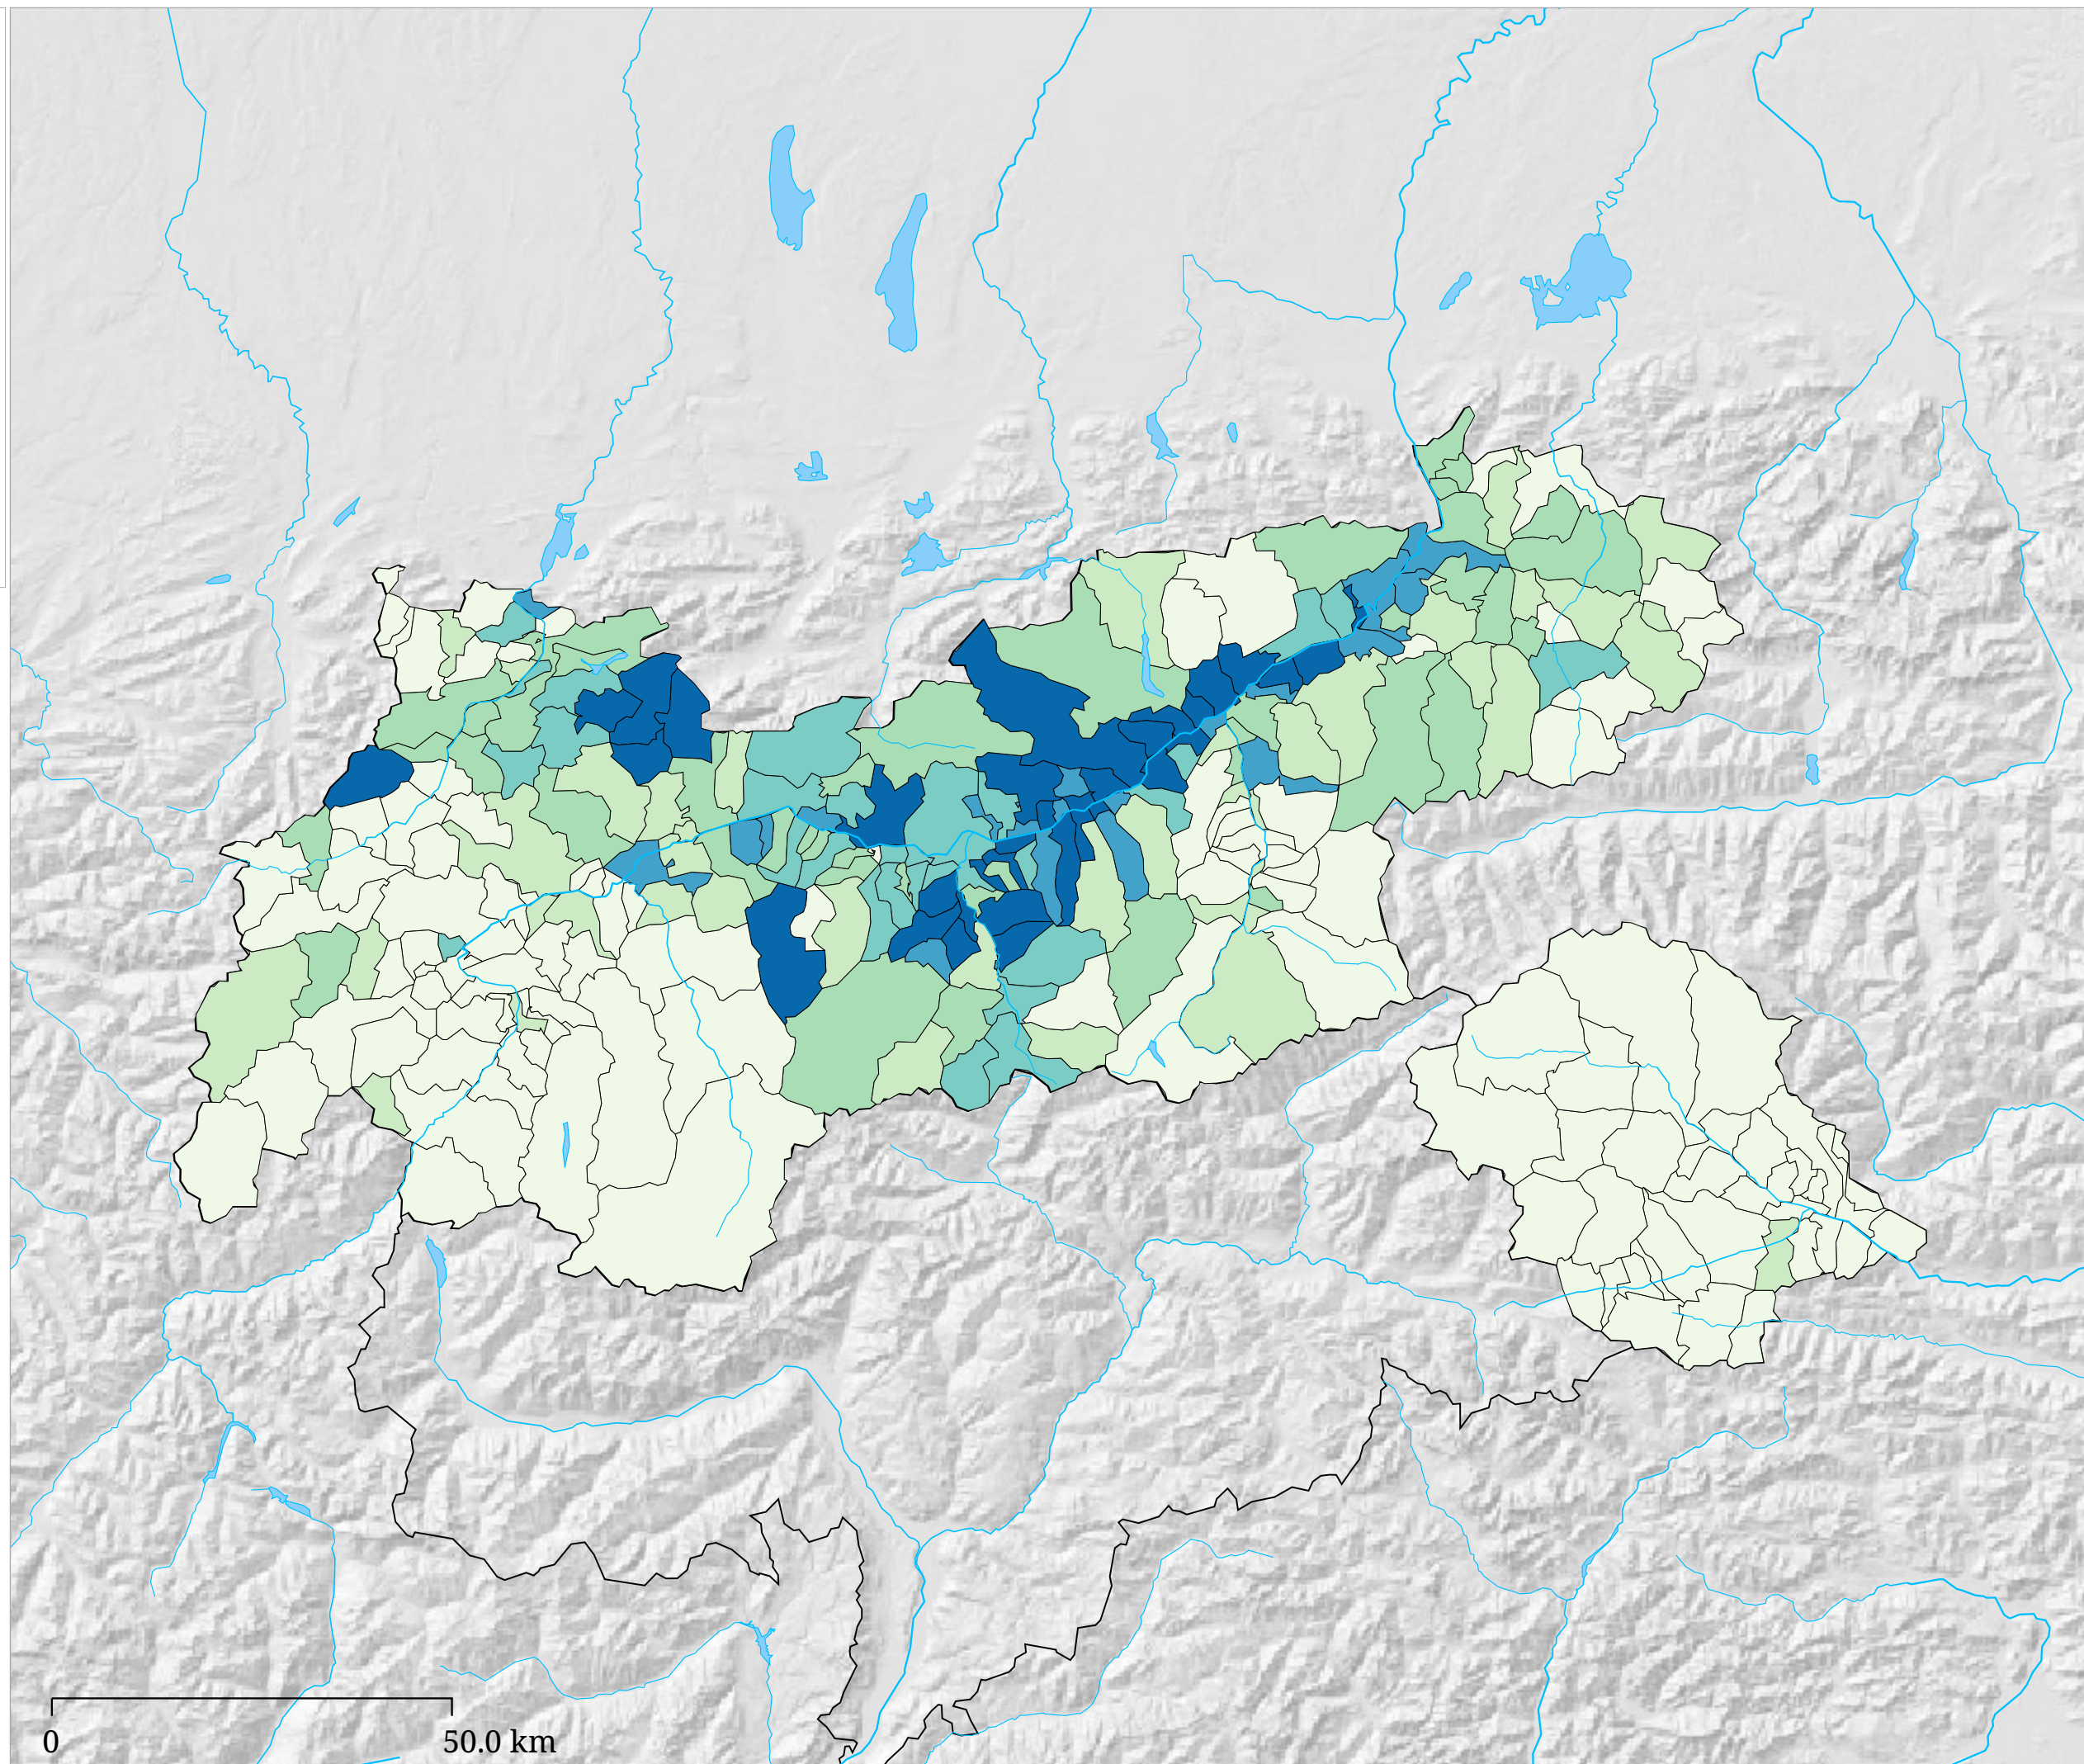

Stimmenanteil GURGISER (%)

Die Karte zeigt die für die Liste "Gurgiser und Team – Bürgerklub Tirol" abgegebenen Stimmen