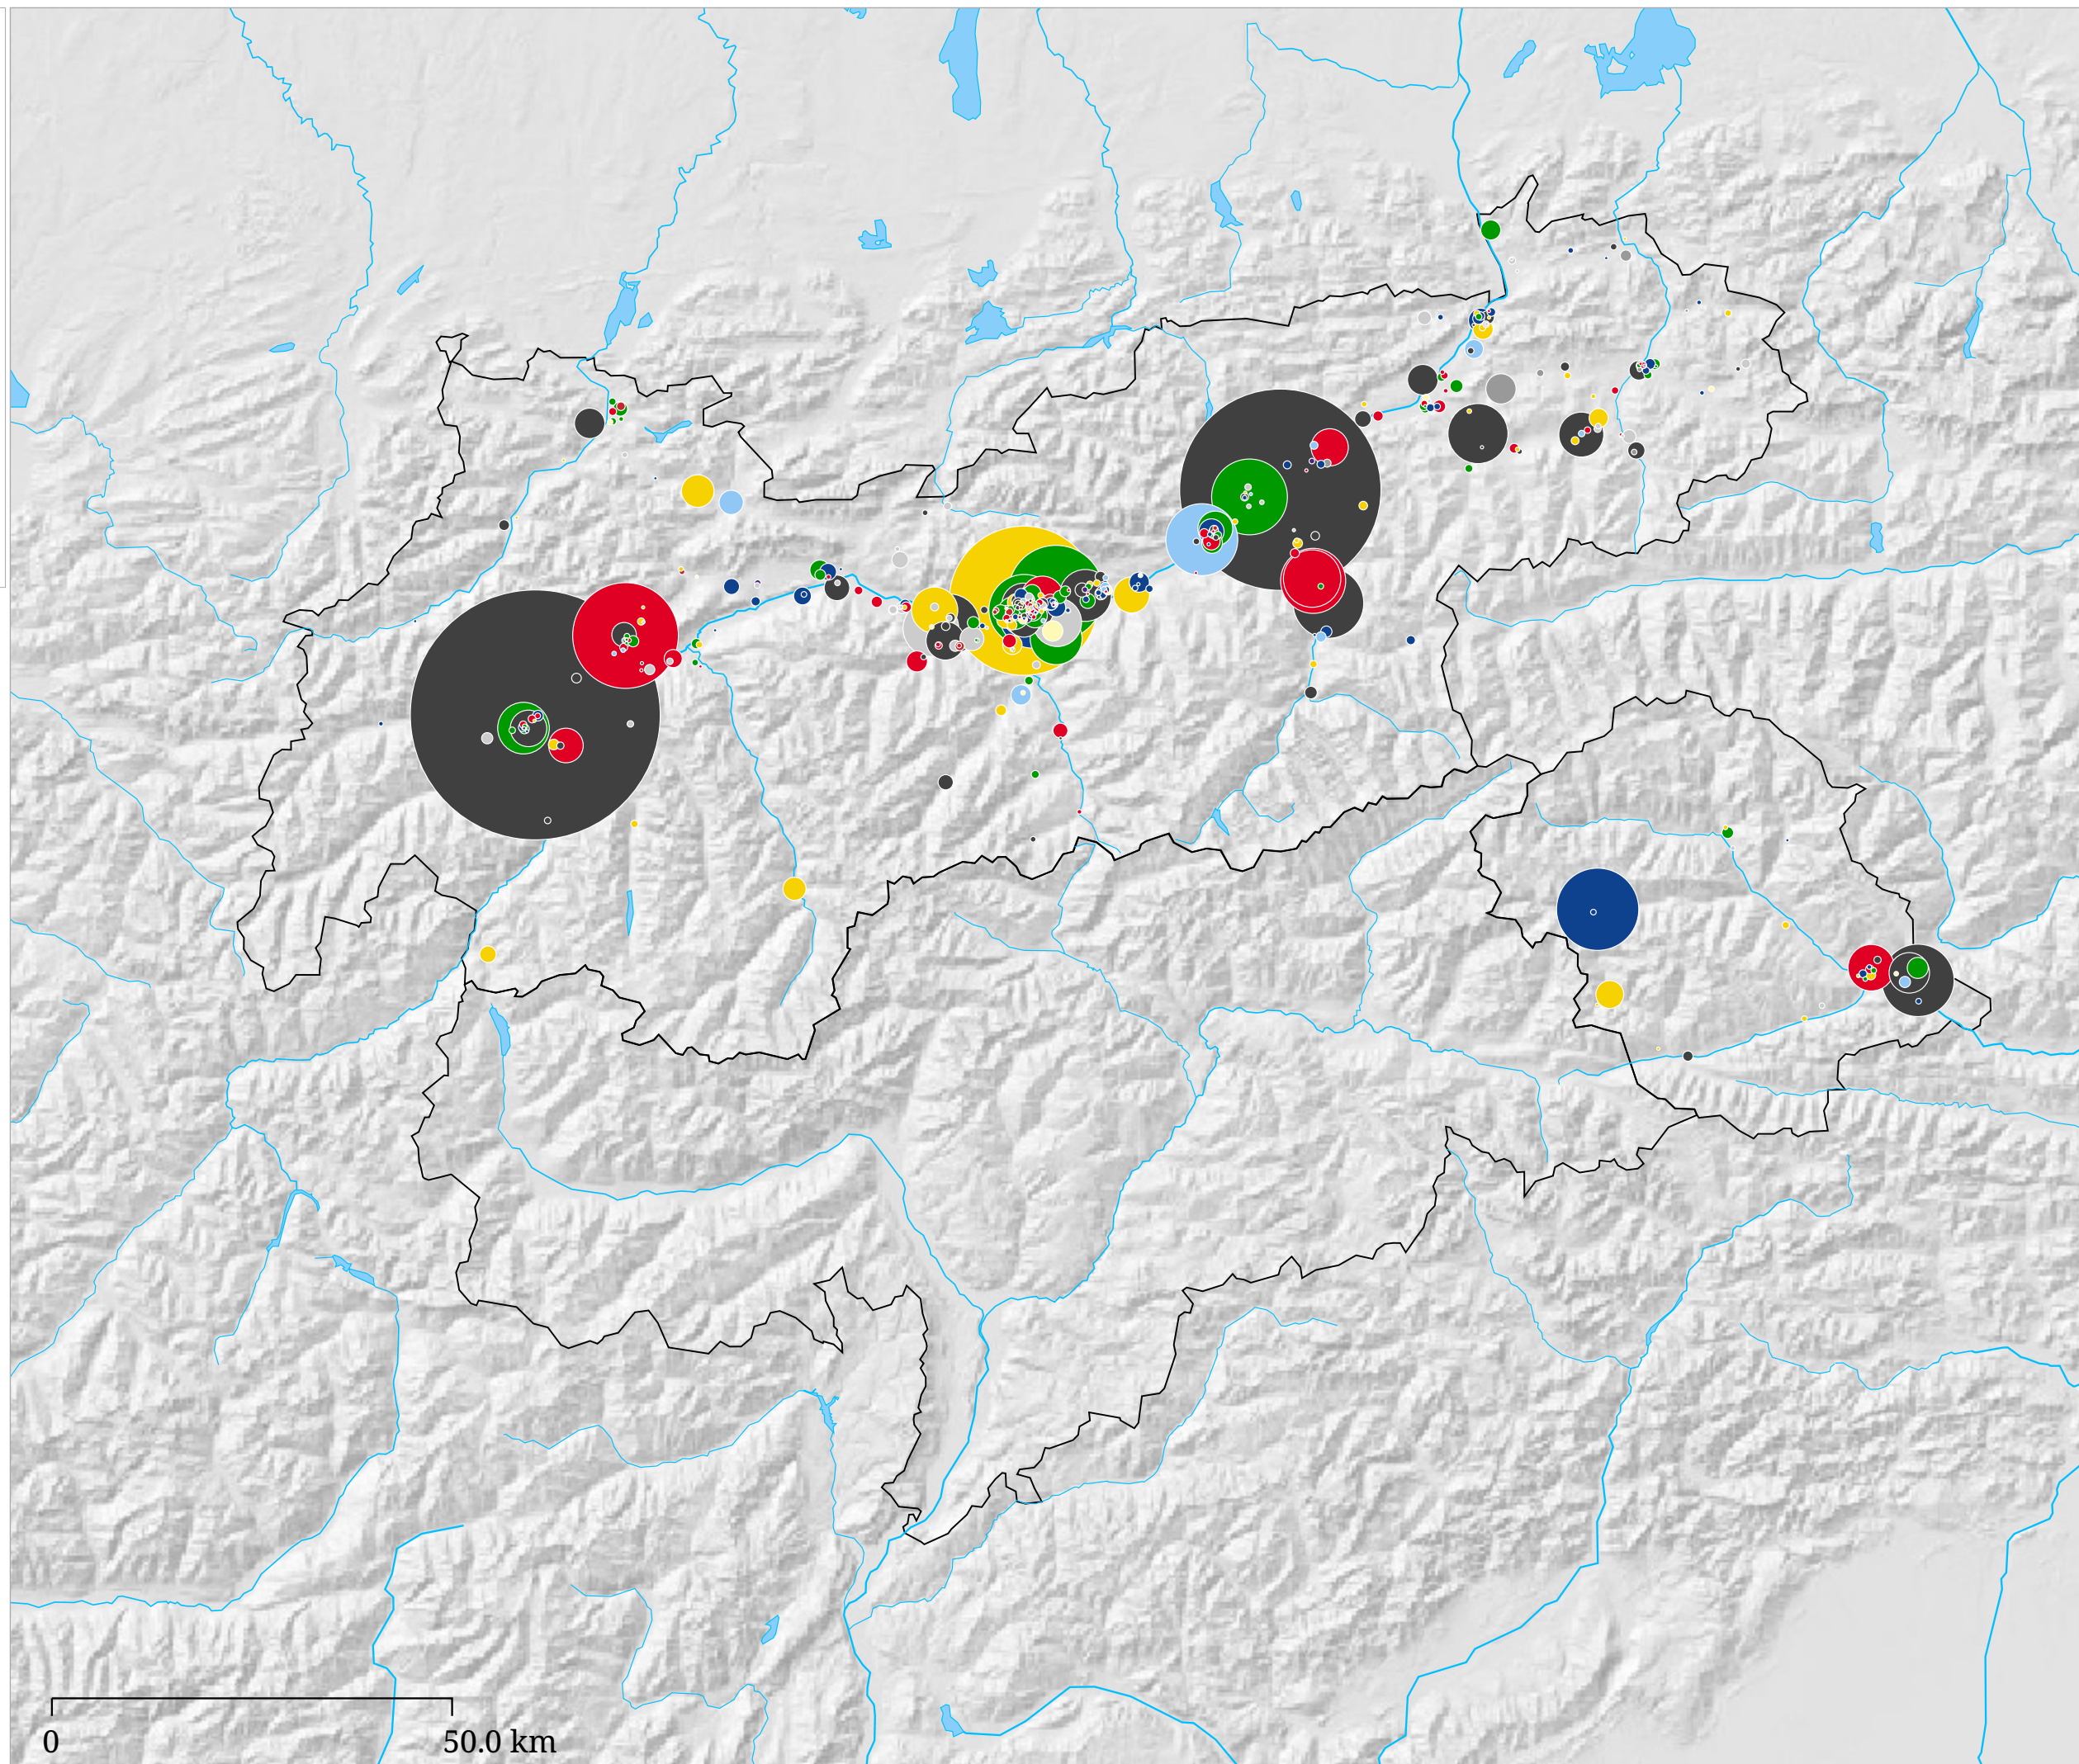

Vorzugsstimmen auf Landesebene

- VORWÄRTS
- FÜR TIROL
- KPÖ
- GURGISER
- STRONACH
- PIRAT
- GRÜNE
- FPÖ
- SPÖ
- FRITZ
- VP TIROL

Die Karte zeigt die bei der Landtagswahl 2013 in Tirol für die einzelnen Kandidaten abgegebenen Vorzugsstimmen auf Landesebene. Die Farbe der Kreise steht für die Parteizugehörigkeit, die Größe der Kreise zeigt die Zahl der abgegebenen Vorzugsstimmen. Die Position der Kreise entspricht dem Wohnort des Kandidaten, der Kandidatin