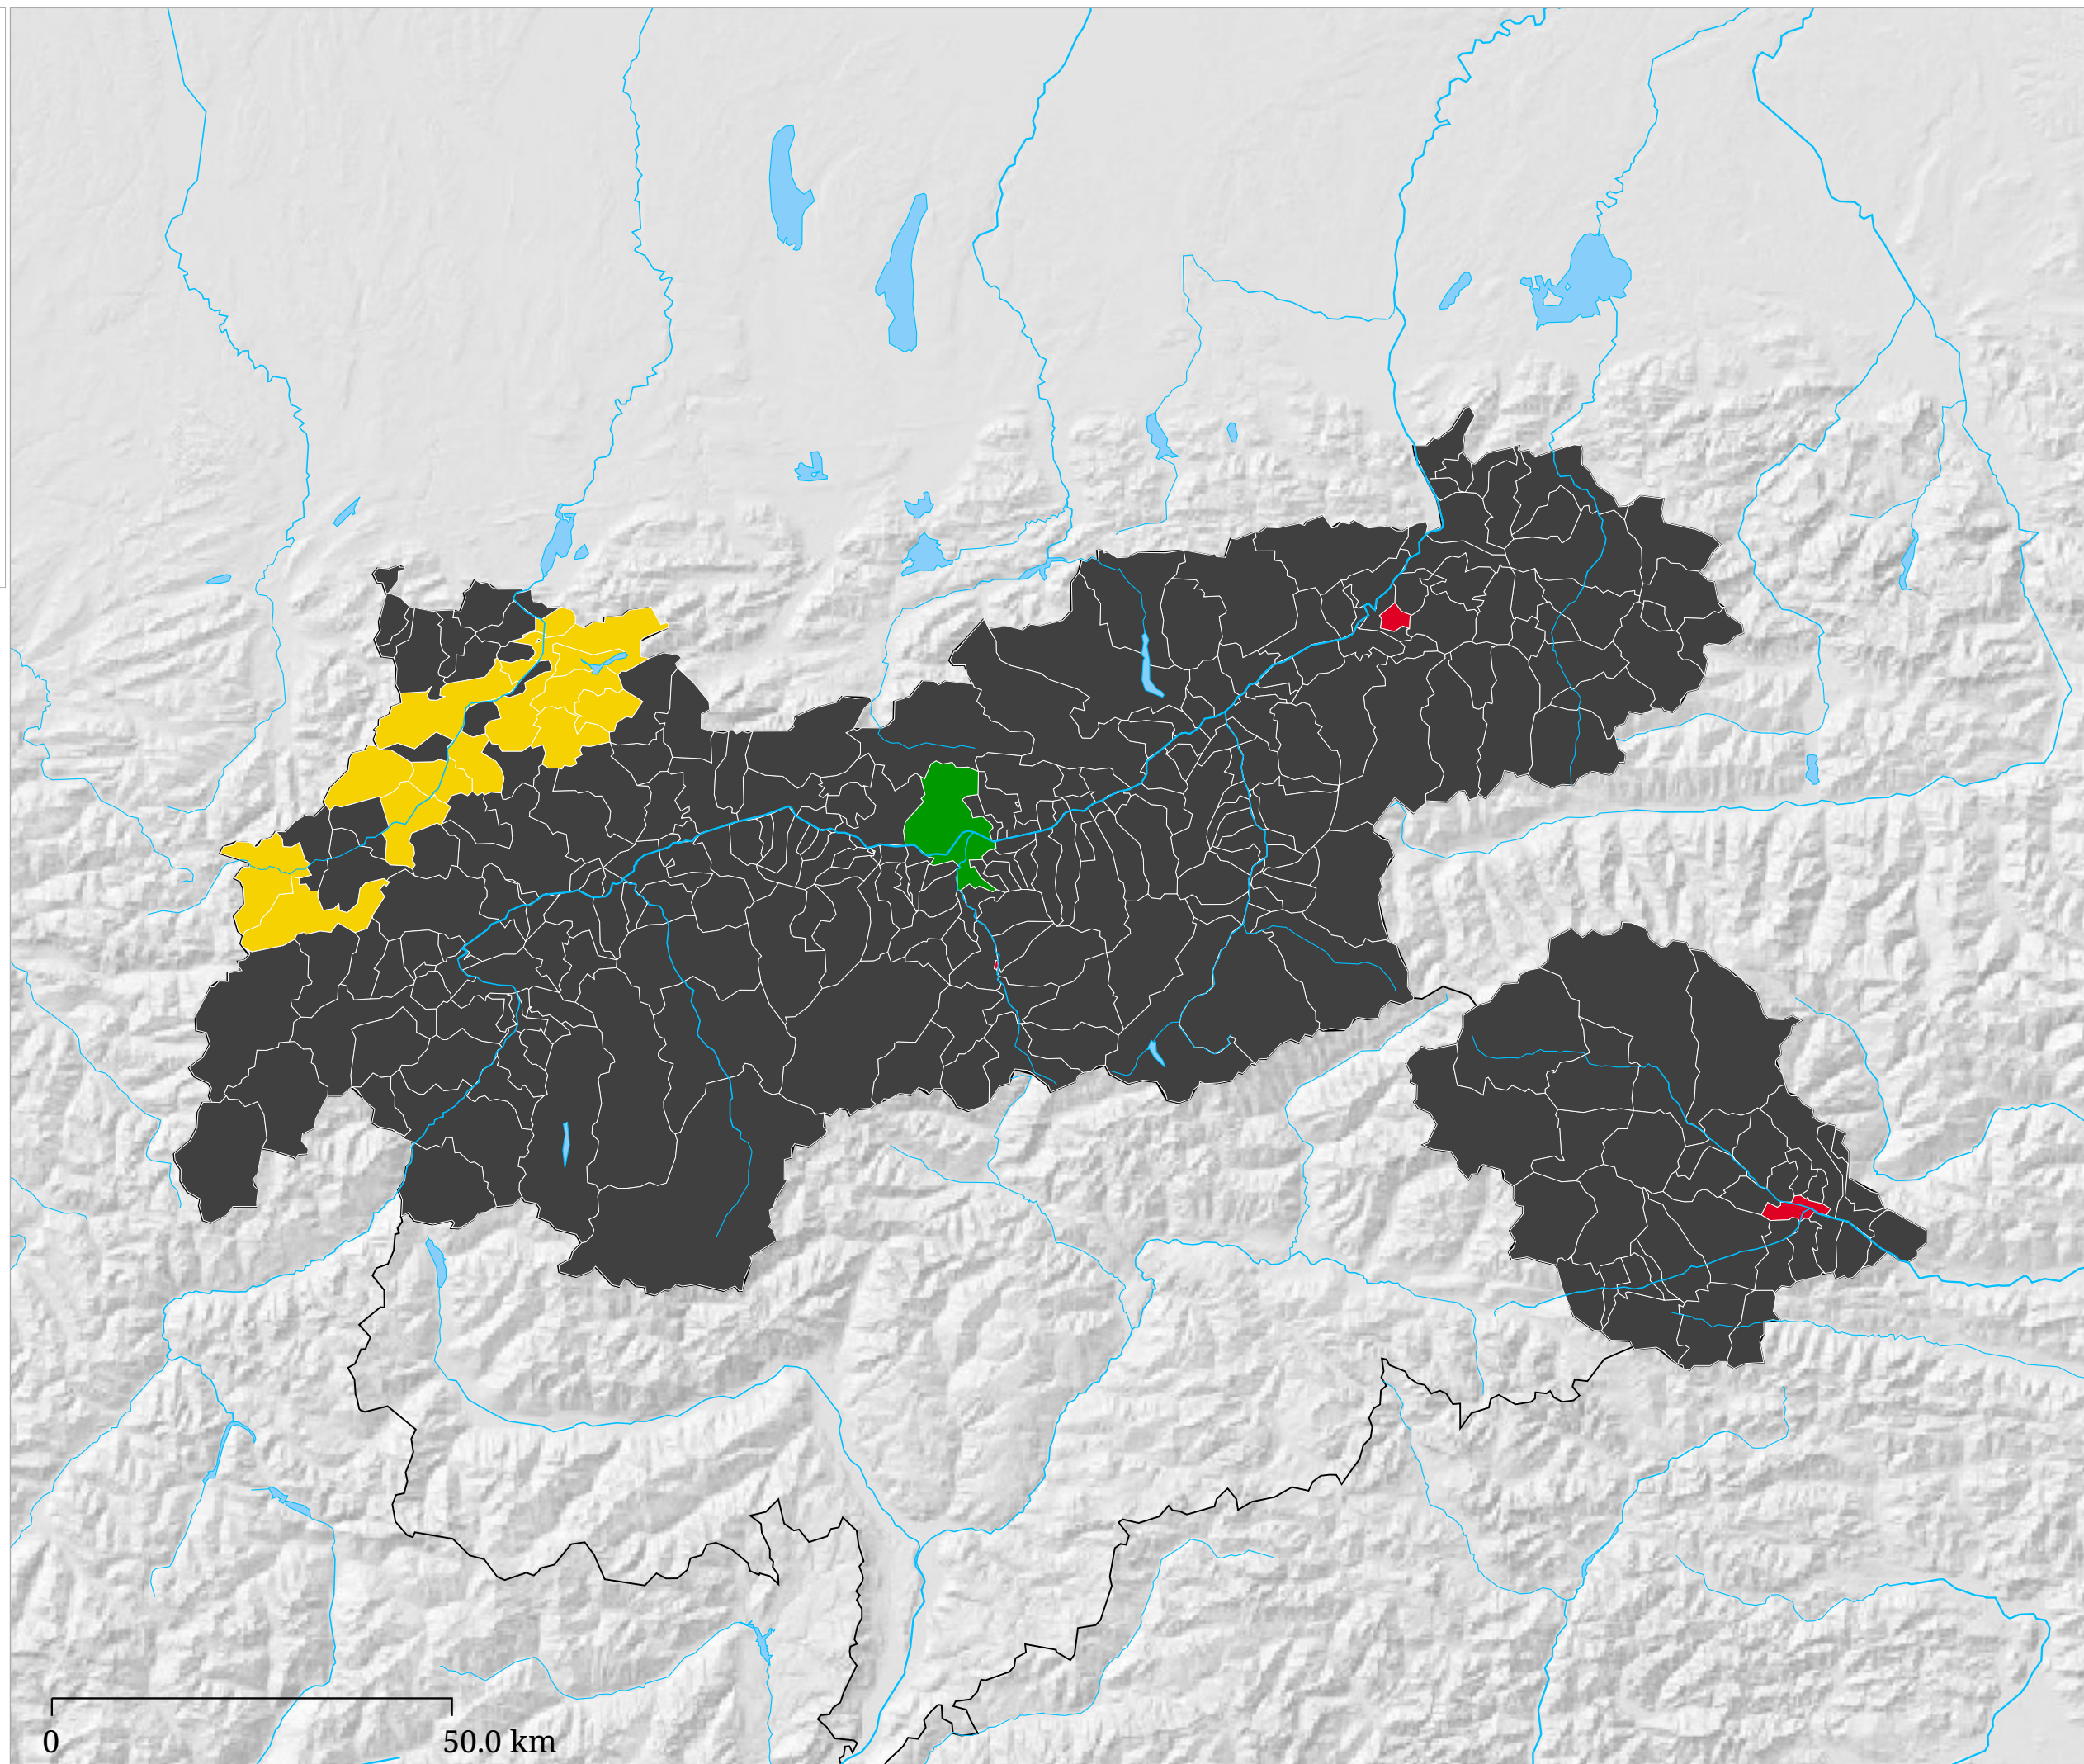

Erstplatzierte Partei

- VP TIROL
- FRITZ
- SPÖ
- FPÖ
- GRÜNE
- PIRAT
- STRONACH
- GURGISER
- KPÖ
- FÜR TIROL
- VORWÄRTS

Flächenfarbe Hellgrün = Stimmgleichheit

Die Karte zeigt die jeweils erstplatzierte Partei