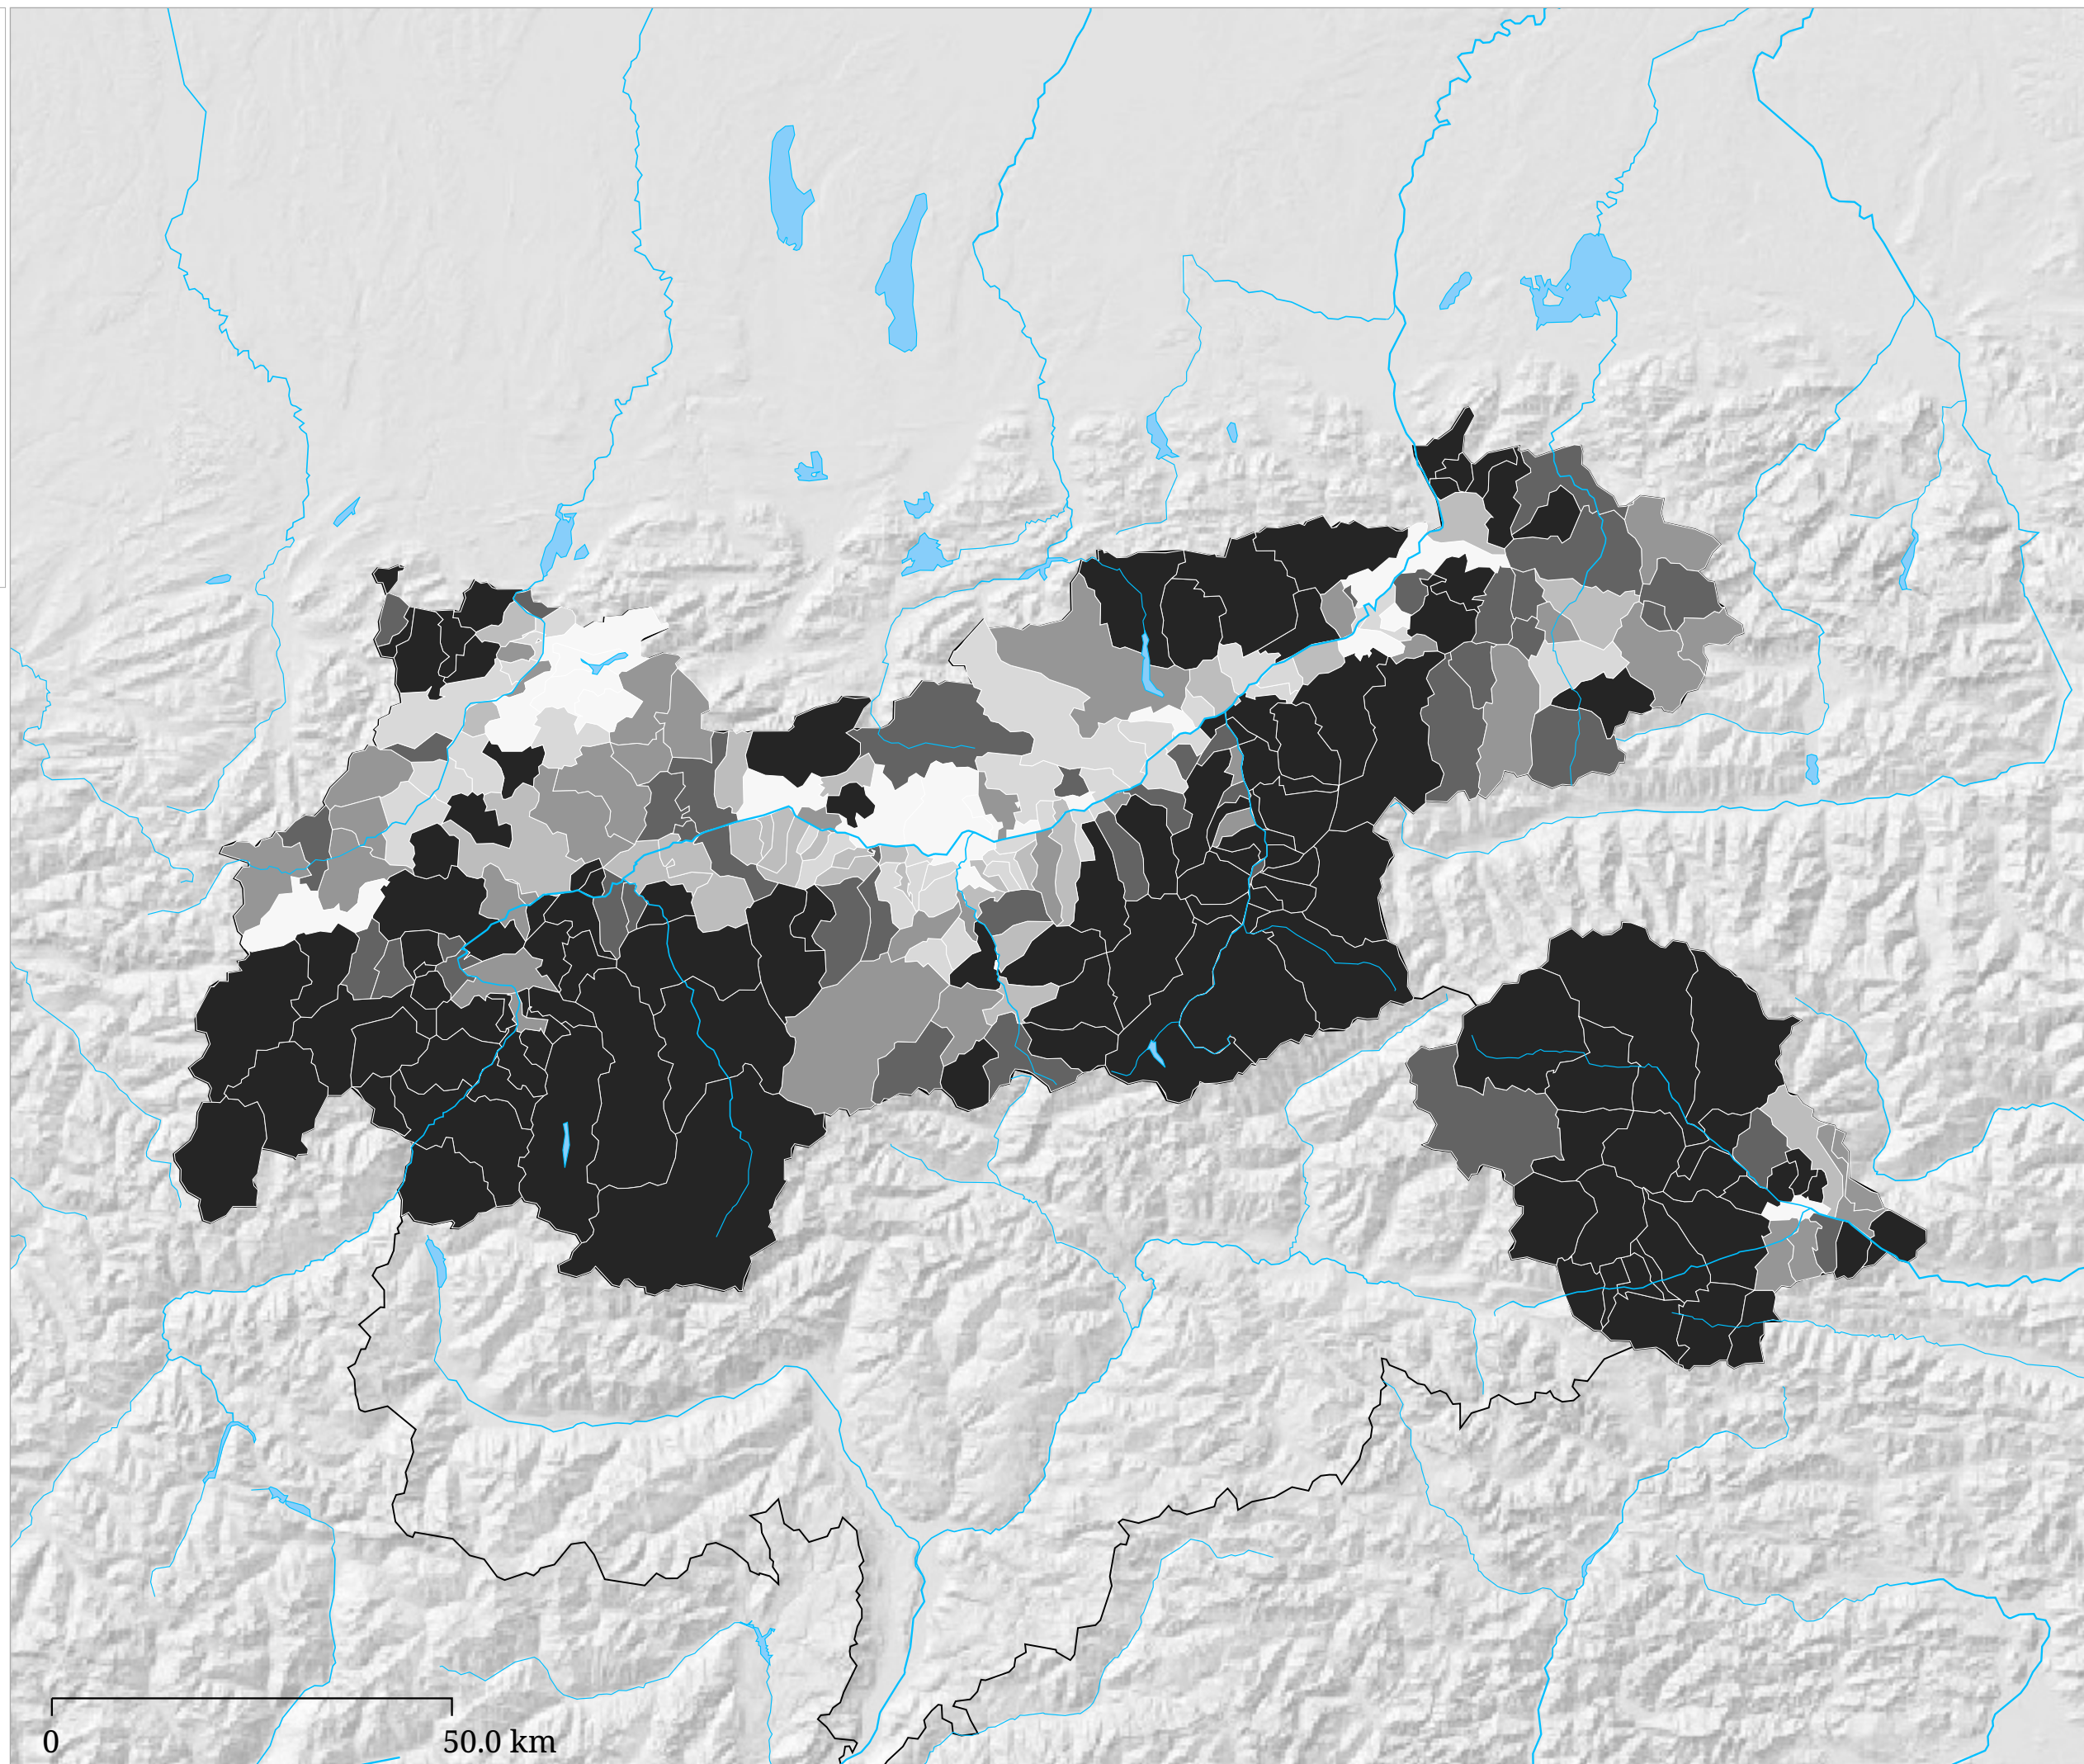

Stimmenanteil VP TIROL (%)

Die Karte zeigt die für die Liste "Tiroler Volkspartei - Landeshauptmann Günther Platter" abgegebenen Stimmen