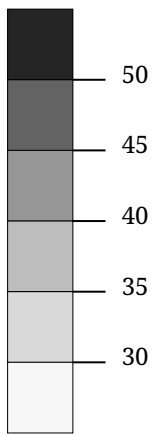

Stimmenanteil VP TIROL (%)

Die Karte zeigt die für die Liste "Tiroler Volkspartei - Landeshauptmann Günther Platter" abgegebenen Stimmen