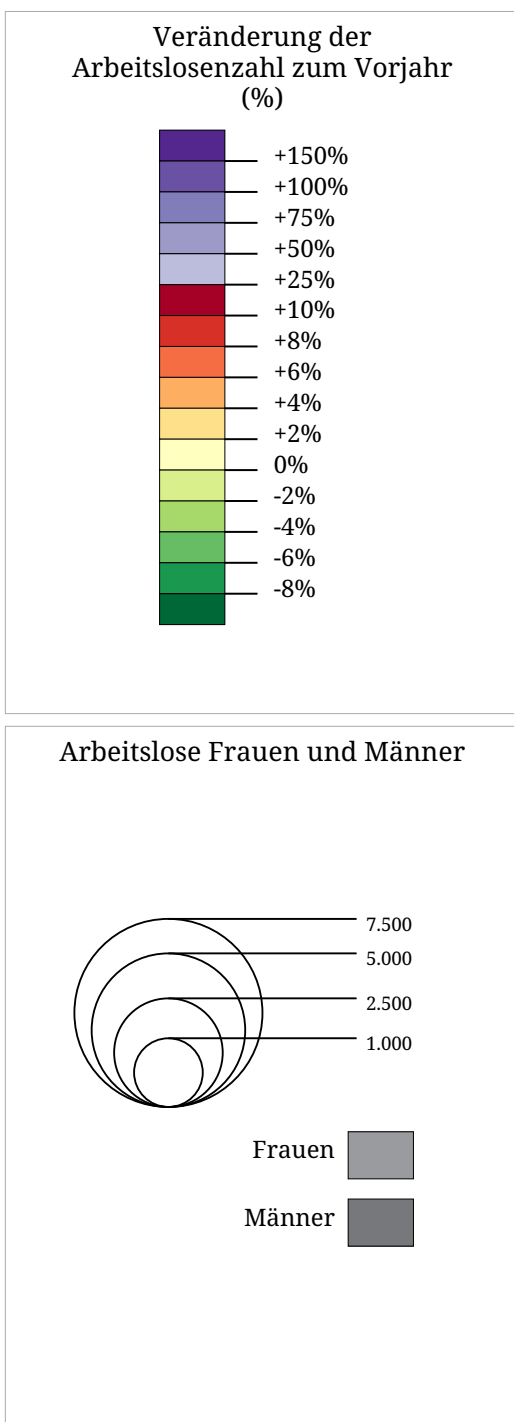

# Kartenset »Arbeitslosigkeit (AMS) (Jahre)«

## Veränderung der Arbeitslosenzahl zum Vorjahr (2023)

Die Karte zeigt die Veränderung der Arbeitslosenzahl zum Vorjahr in Prozent (Flächen) sowie die absolute Zahl arbeitsloser Frauen und Männer (Sektoren). Der hellgraue Sektor links zeigt die Zahl arbeitsloser Frauen, der dunkelgraue Sektor rechts zeigt die Zahl arbeitsloser Männer.