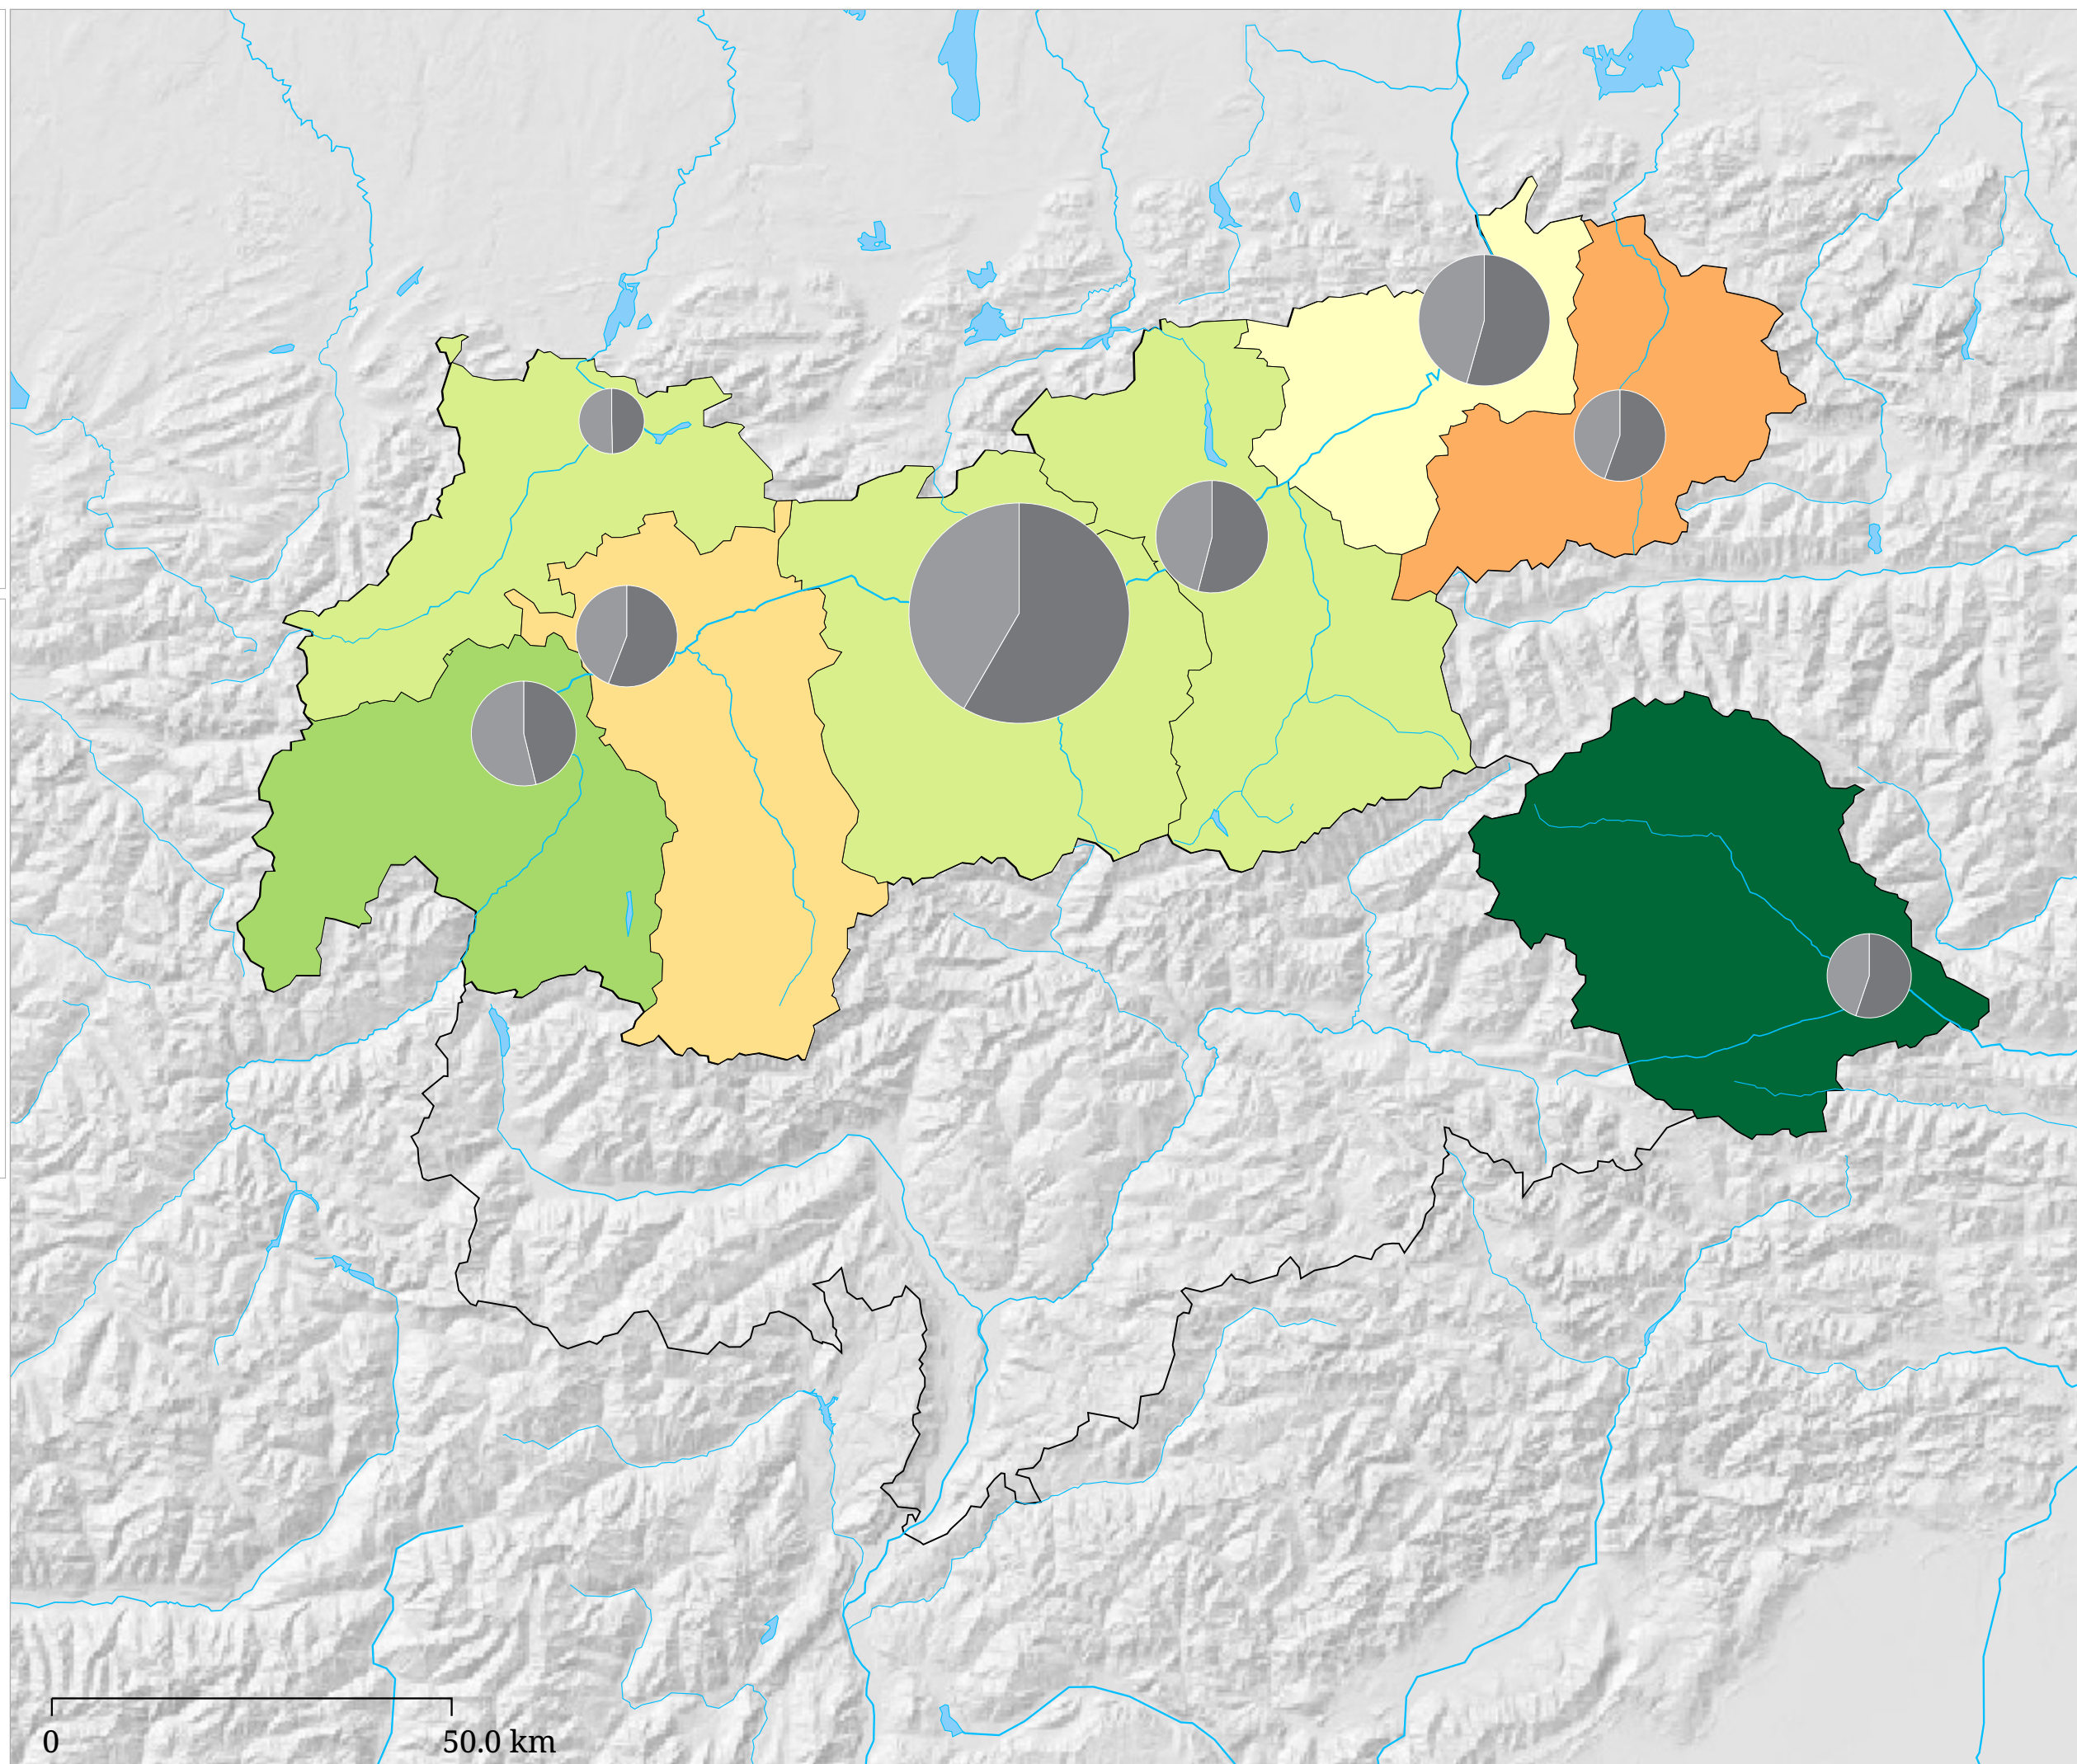

# Kartenset »Arbeitslosigkeit (AMS) (Jahre)«

## Veränderung der Arbeitslosenzahl zum Vorjahr (2023)

Die Karte zeigt die Veränderung der Arbeitslosenzahl zum Vorjahr in Prozent (Flächen) sowie die absolute Zahl arbeitsloser Frauen und Männer (Sektoren). Der hellgraue Sektor links zeigt die Zahl arbeitsloser Frauen, der dunkelgraue Sektor rechts zeigt die Zahl arbeitsloser Männer.