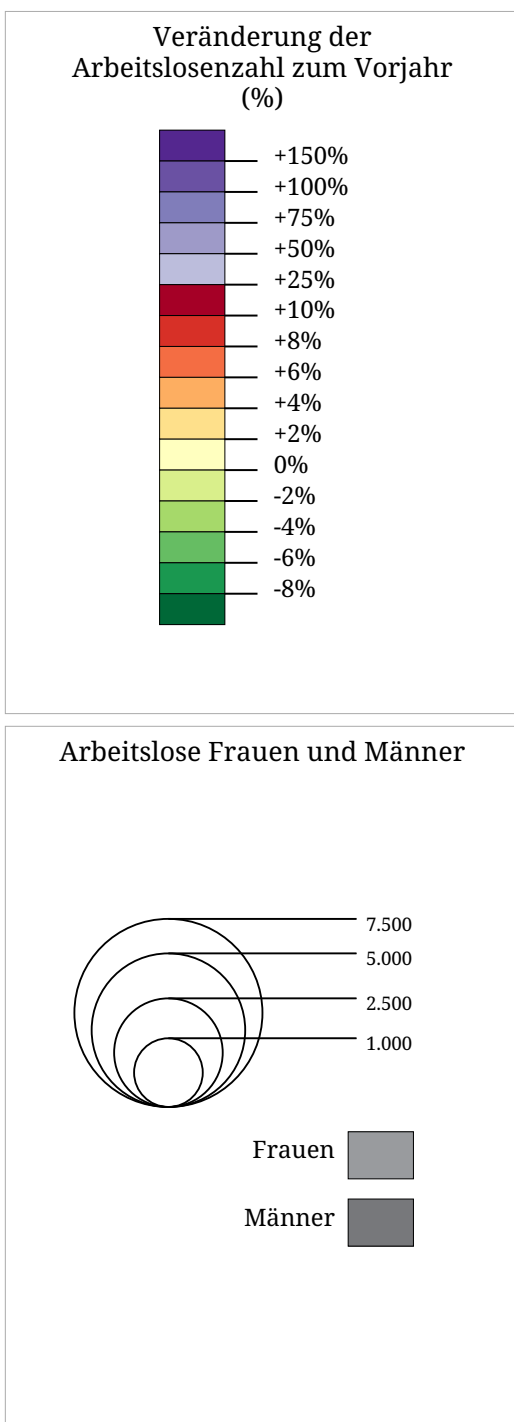

# Kartenset »Arbeitslosigkeit (AMS) (Jahre)«

## Veränderung der Arbeitslosenzahl zum Vorjahr (2020)

Die Karte zeigt die Veränderung der Arbeitslosenzahl zum Vorjahr in Prozent (Flächen) sowie die absolute Zahl arbeitsloser Frauen und Männer (Sektoren). Der hellgraue Sektor links zeigt die Zahl arbeitsloser Frauen, der dunkelgraue Sektor rechts zeigt die Zahl arbeitsloser Männer.