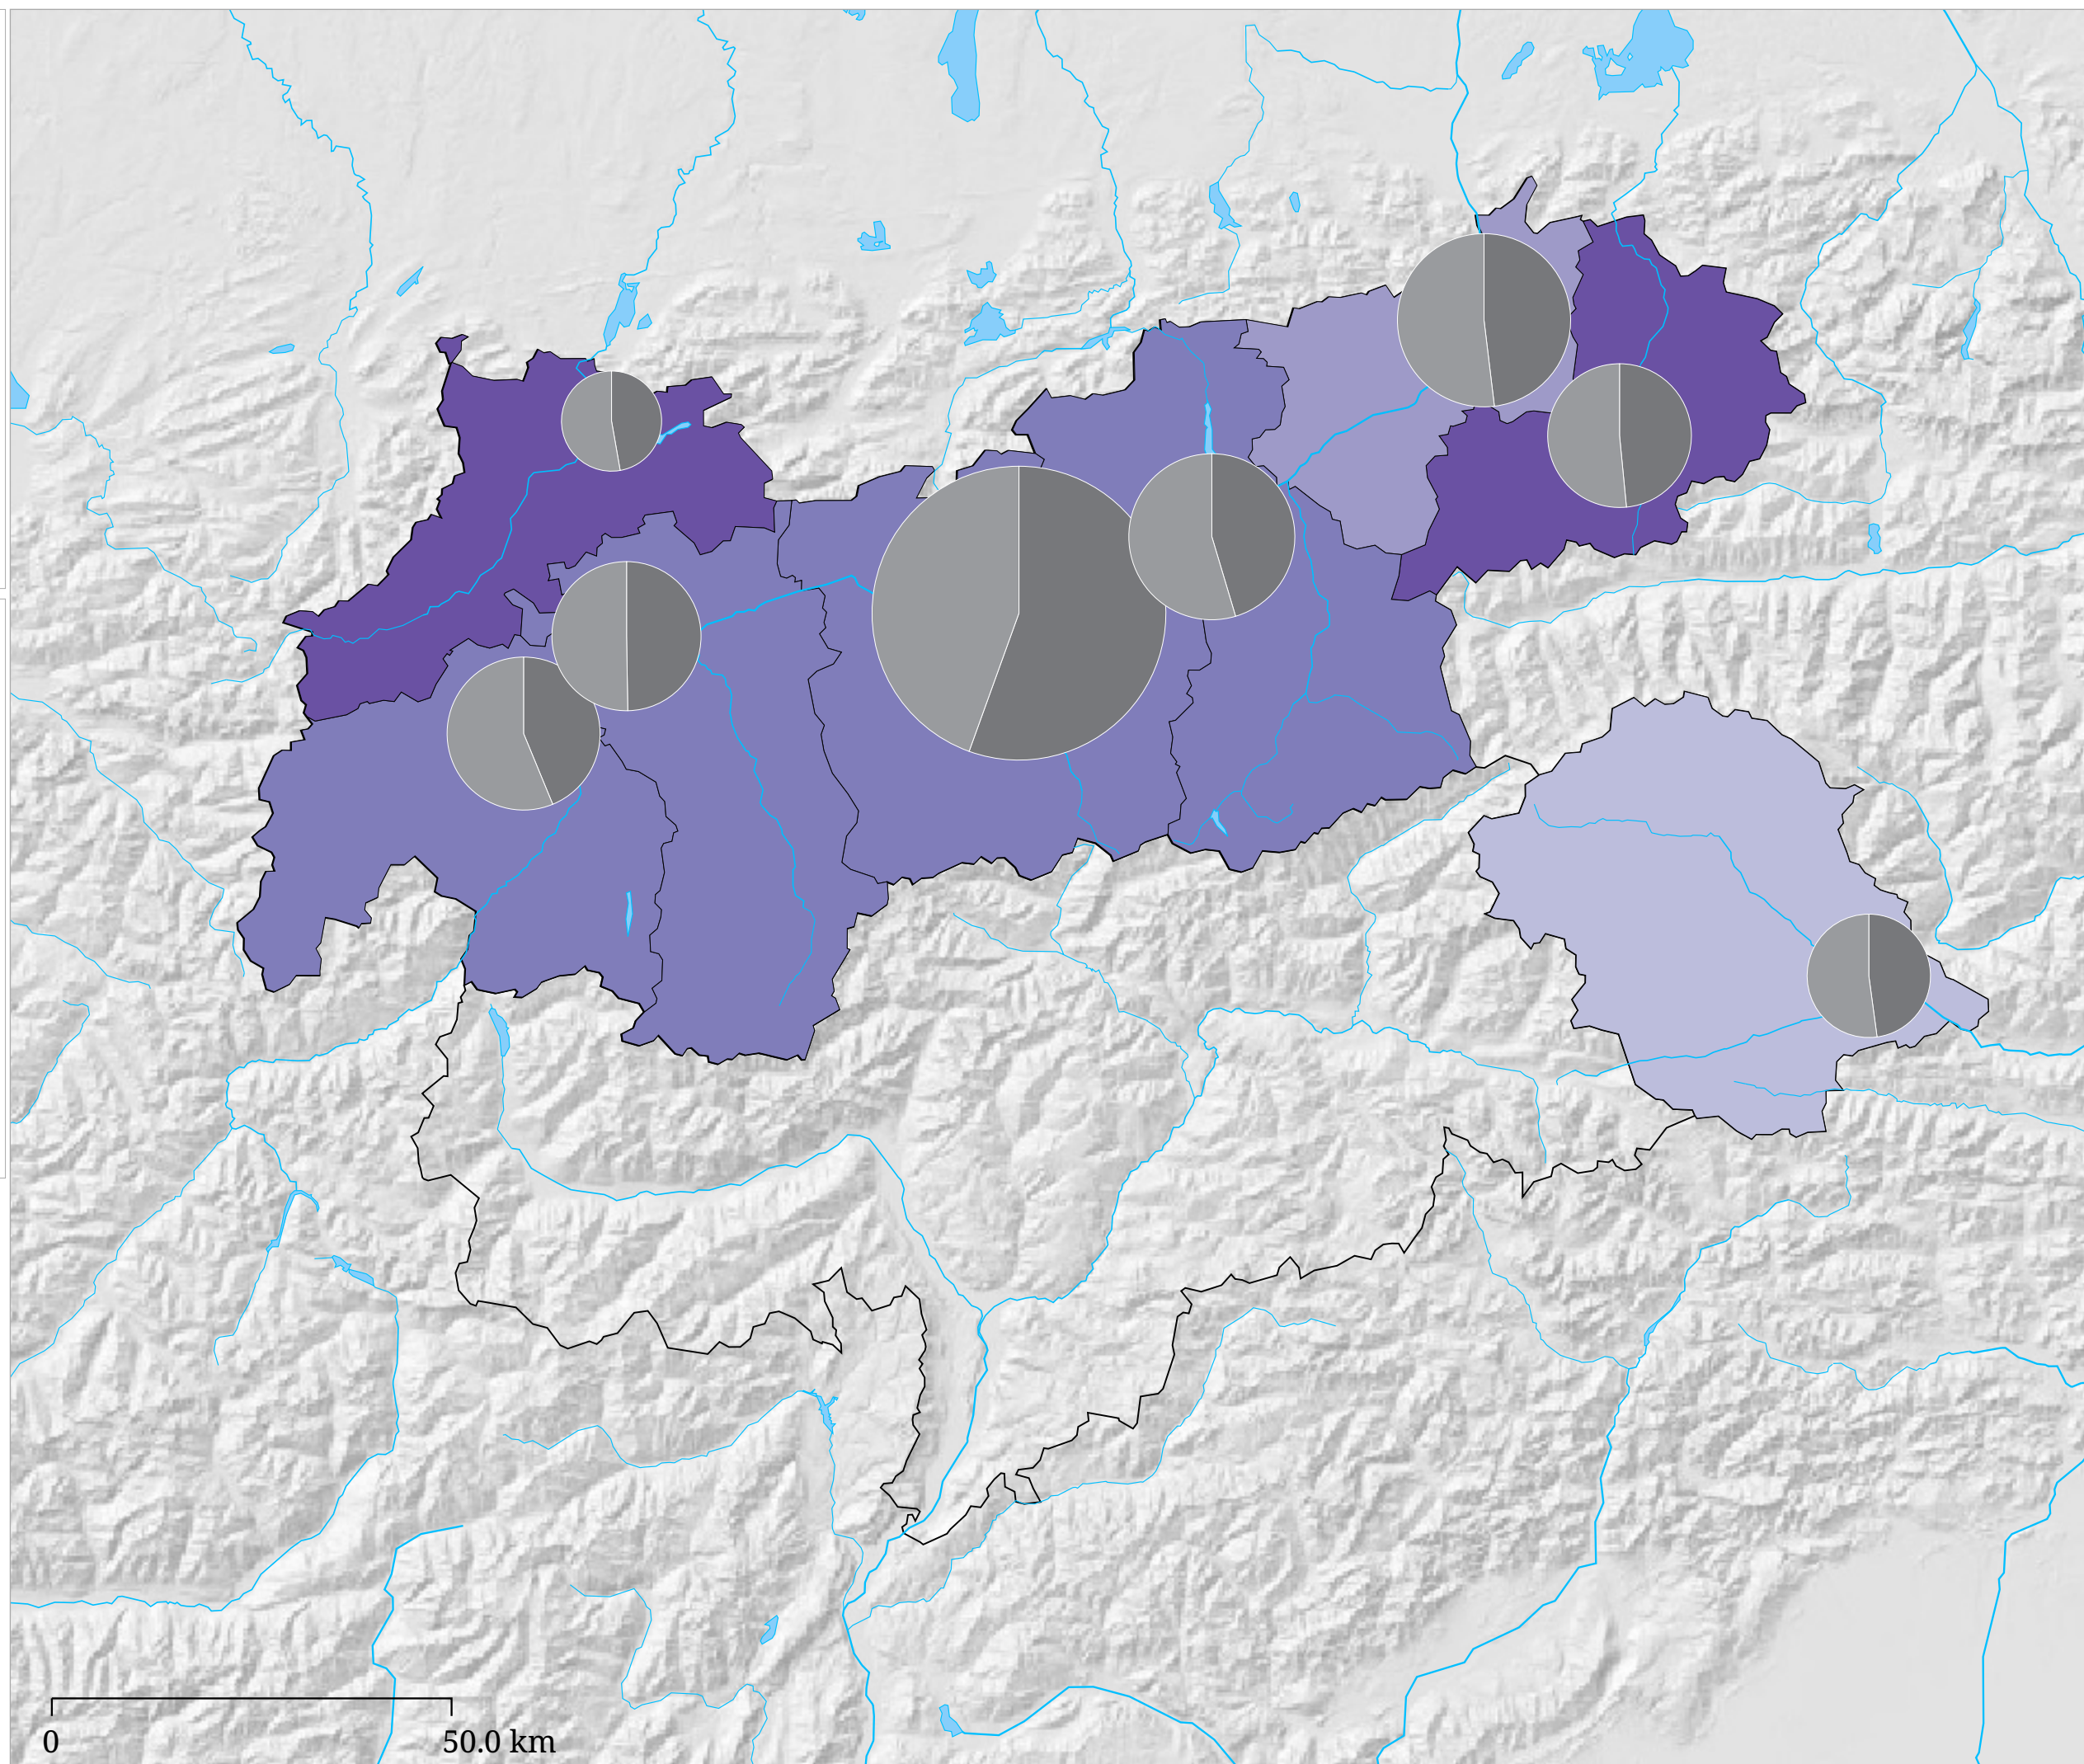

# Kartenset »Arbeitslosigkeit (AMS) (Jahre)«

## Veränderung der Arbeitslosenzahl zum Vorjahr (2020)

Die Karte zeigt die Veränderung der Arbeitslosenzahl zum Vorjahr in Prozent (Flächen) sowie die absolute Zahl arbeitsloser Frauen und Männer (Sektoren). Der hellgraue Sektor links zeigt die Zahl arbeitsloser Frauen, der dunkelgraue Sektor rechts zeigt die Zahl arbeitsloser Männer.