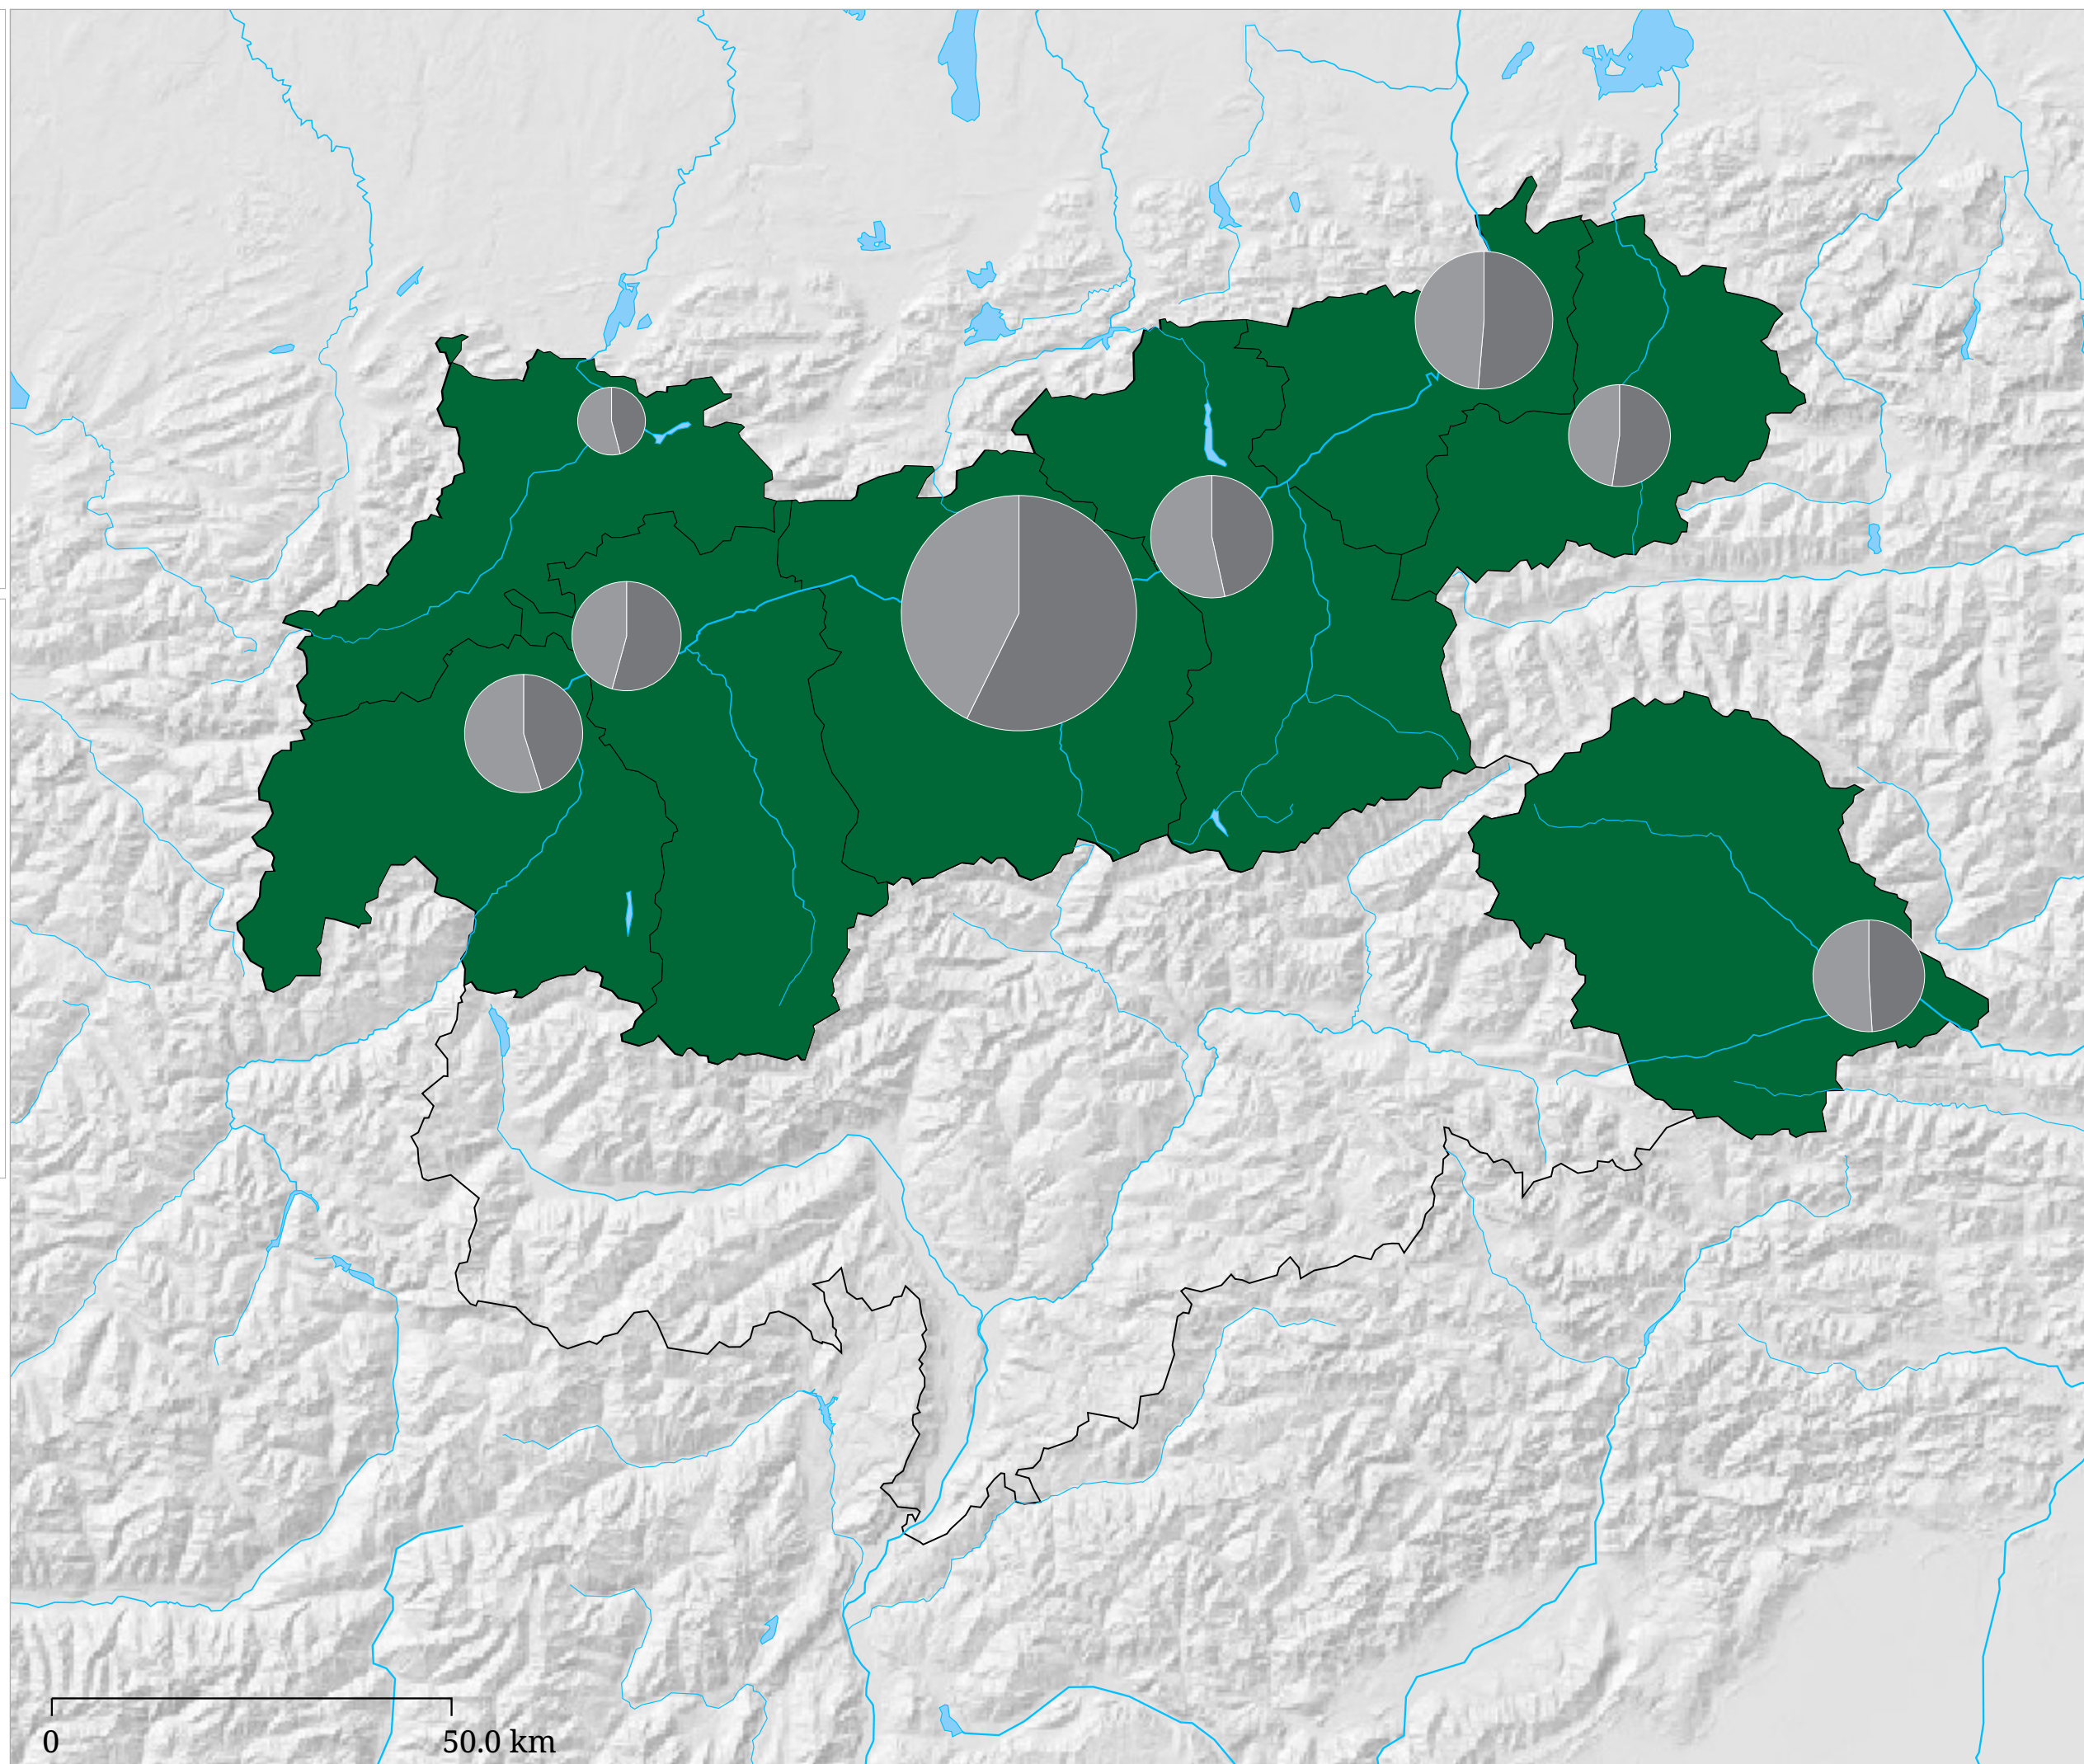

# Kartenset »Arbeitslosigkeit (AMS) (Jahre)«

## Veränderung der Arbeitslosenzahl zum Vorjahr (2018)

Die Karte zeigt die Veränderung der Arbeitslosenzahl zum Vorjahr in Prozent (Flächen) sowie die absolute Zahl arbeitsloser Frauen und Männer (Sektoren). Der hellgraue Sektor links zeigt die Zahl arbeitsloser Frauen, der dunkelgraue Sektor rechts zeigt die Zahl arbeitsloser Männer.