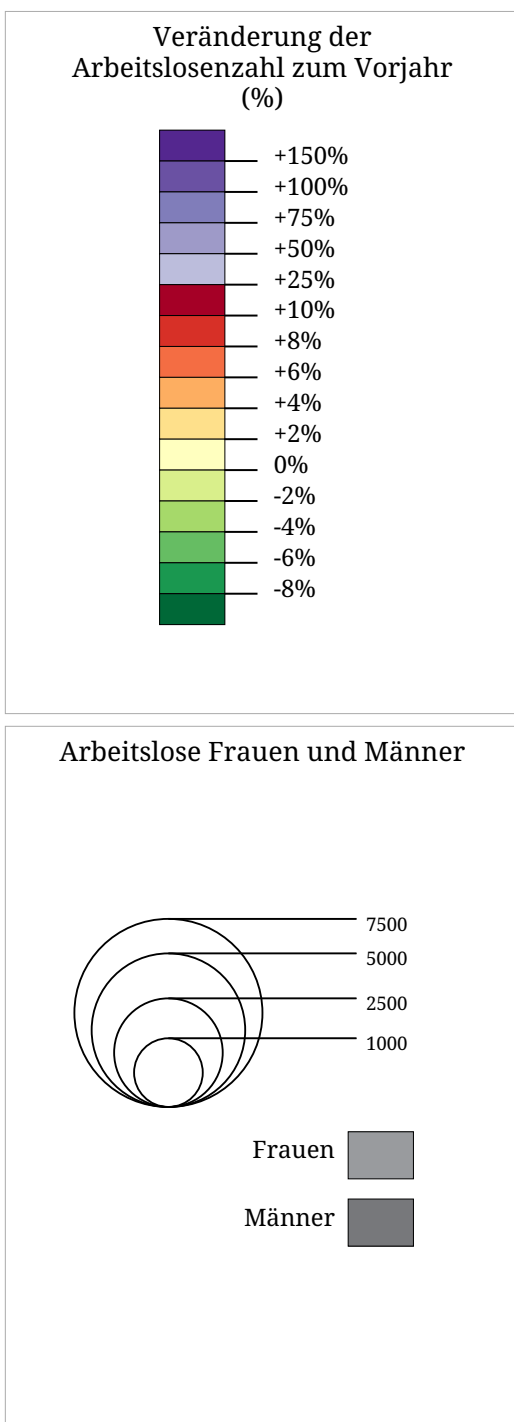

# Kartenset »Arbeitslosigkeit (AMS) (Jahre)«

## Veränderung der Arbeitslosenzahl zum Vorjahr (2018)

Die Karte zeigt die Veränderung der Arbeitslosenzahl zum Vorjahr in Prozent (Flächen) sowie die absolute Zahl arbeitsloser Frauen und Männer (Sektoren). Der hellgraue Sektor links zeigt die Zahl arbeitsloser Frauen, der dunkelgraue Sektor rechts zeigt die Zahl arbeitsloser Männer.