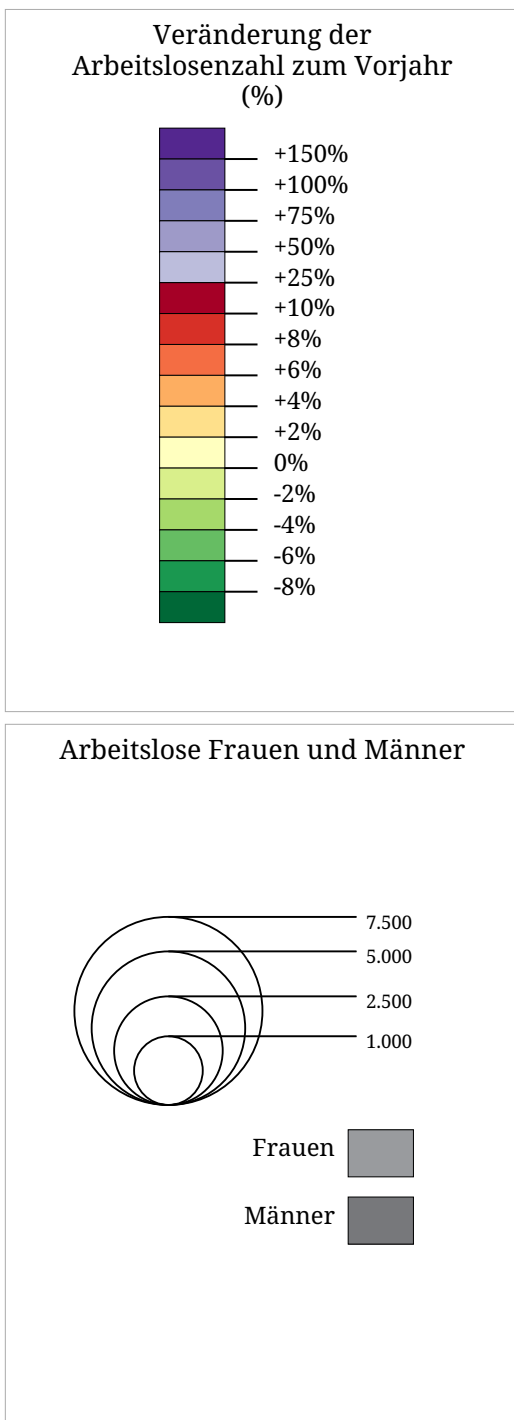

Kartenset »Arbeitslosigkeit (AMS) (Jahre)«

Veränderung der Arbeitslosenzahl zum Vorjahr (2016)

Die Karte zeigt die Veränderung der Arbeitslosenzahl zum Vorjahr in Prozent (Flächen) sowie die absolute Zahl arbeitsloser Frauen und Männer (Sektoren). Der hellgraue Sektor links zeigt die Zahl arbeitsloser Frauen, der dunkelgraue Sektor rechts zeigt die Zahl arbeitsloser Männer.