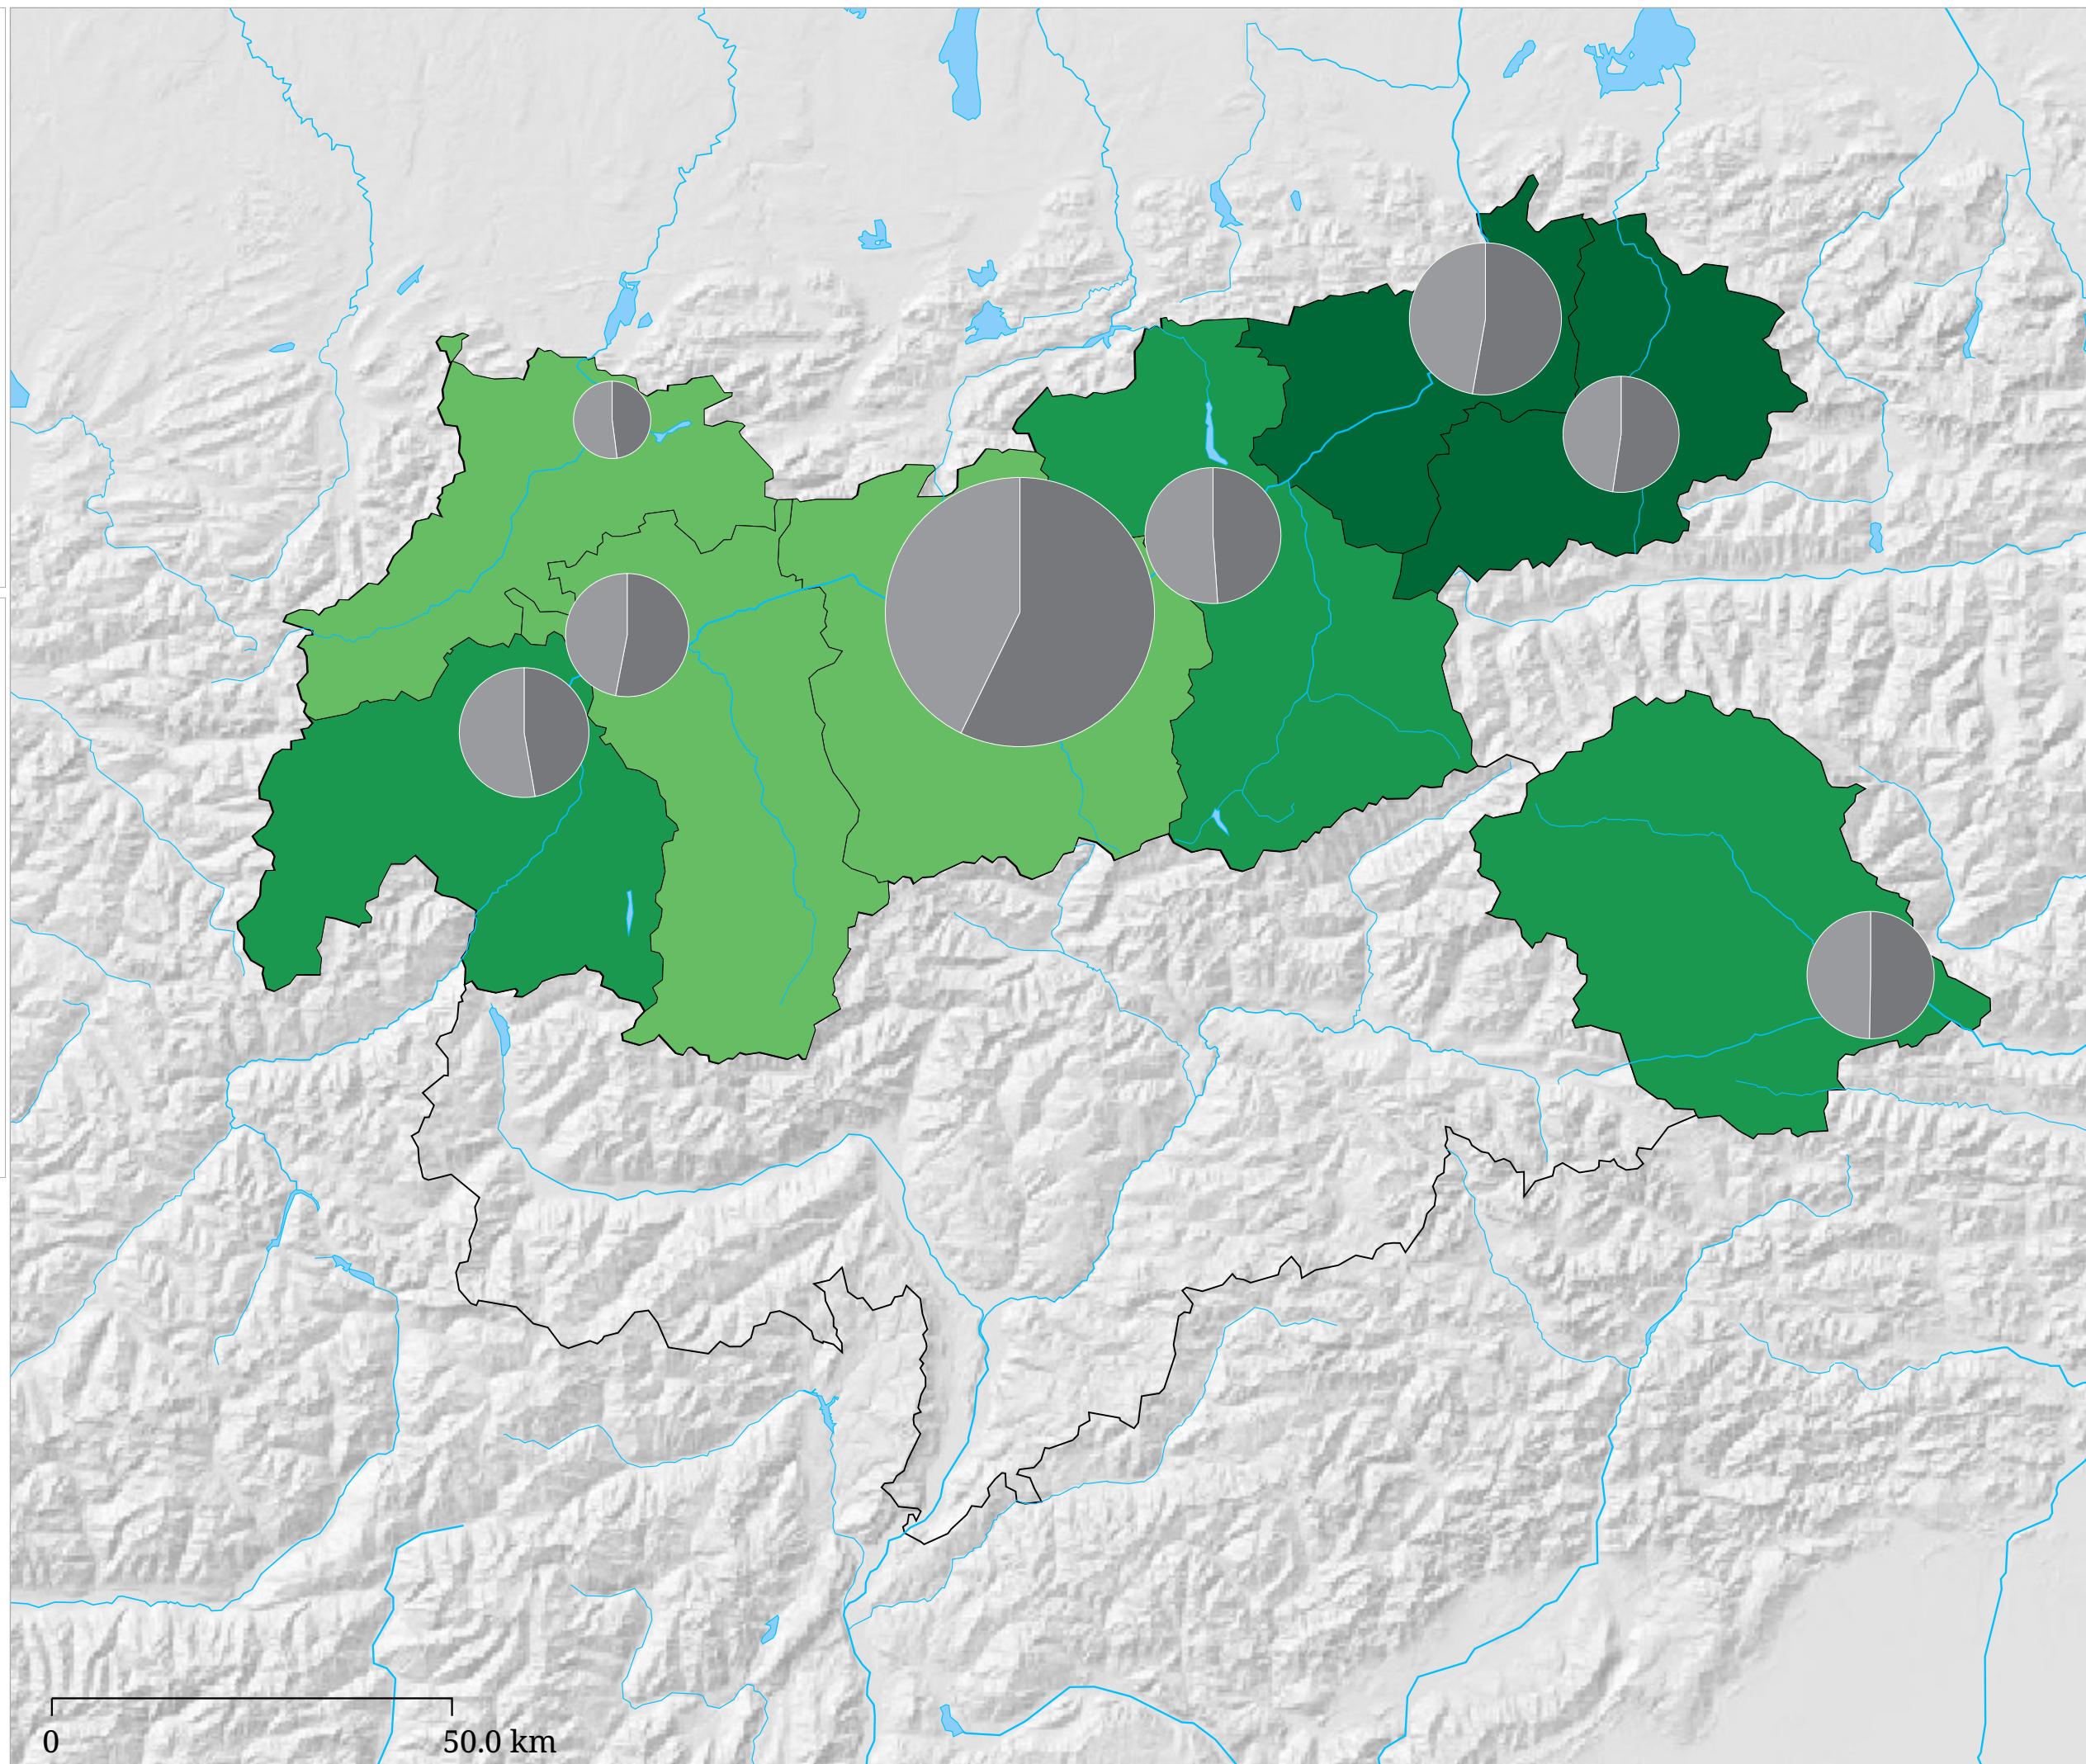

Kartenset »Arbeitslosigkeit (AMS) (Jahre)«

Veränderung der Arbeitslosenzahl zum Vorjahr (2016)

Die Karte zeigt die Veränderung der Arbeitslosenzahl zum Vorjahr in Prozent (Flächen) sowie die absolute Zahl arbeitsloser Frauen und Männer (Sektoren). Der hellgraue Sektor links zeigt die Zahl arbeitsloser Frauen, der dunkelgraue Sektor rechts zeigt die Zahl arbeitsloser Männer.