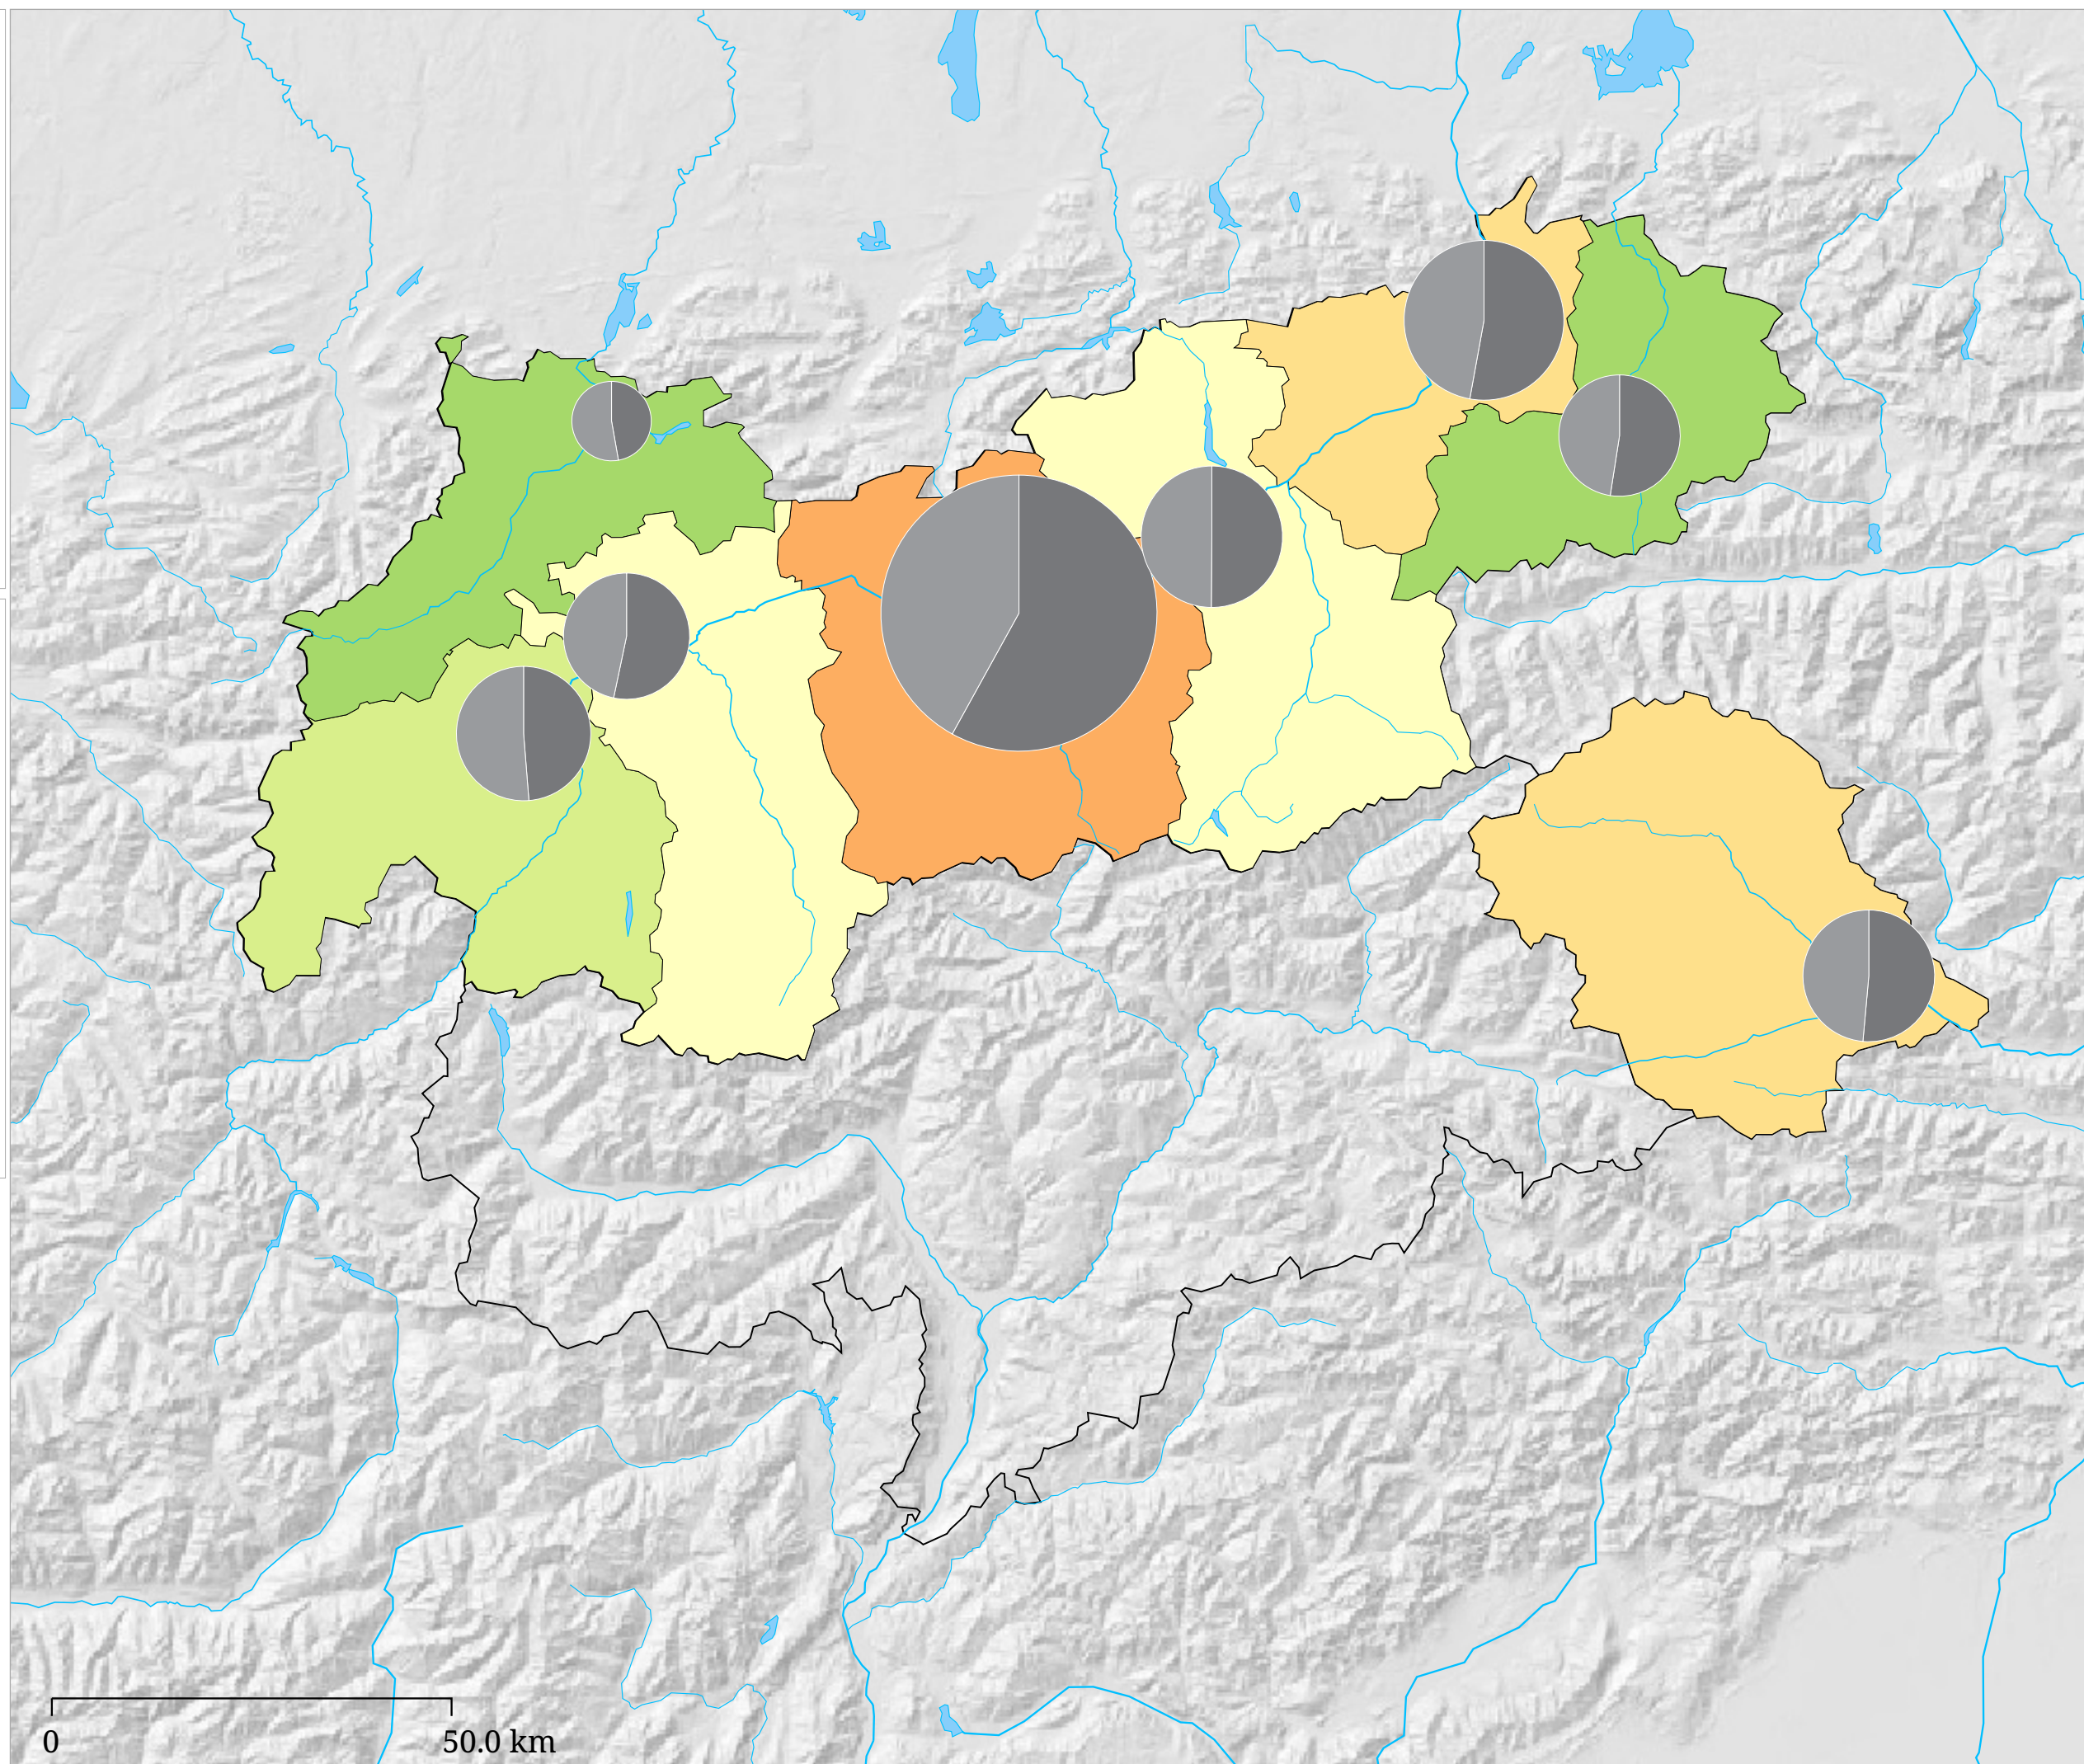

Kartenset »Arbeitslosigkeit (AMS) (Jahre)«

Veränderung der Arbeitslosenzahl zum Vorjahr (2015)

Die Karte zeigt die Veränderung der Arbeitslosenzahl zum Vorjahr in Prozent (Flächen) sowie die absolute Zahl arbeitsloser Frauen und Männer (Sektoren). Der hellgraue Sektor links zeigt die Zahl arbeitsloser Frauen, der dunkelgraue Sektor rechts zeigt die Zahl arbeitsloser Männer.