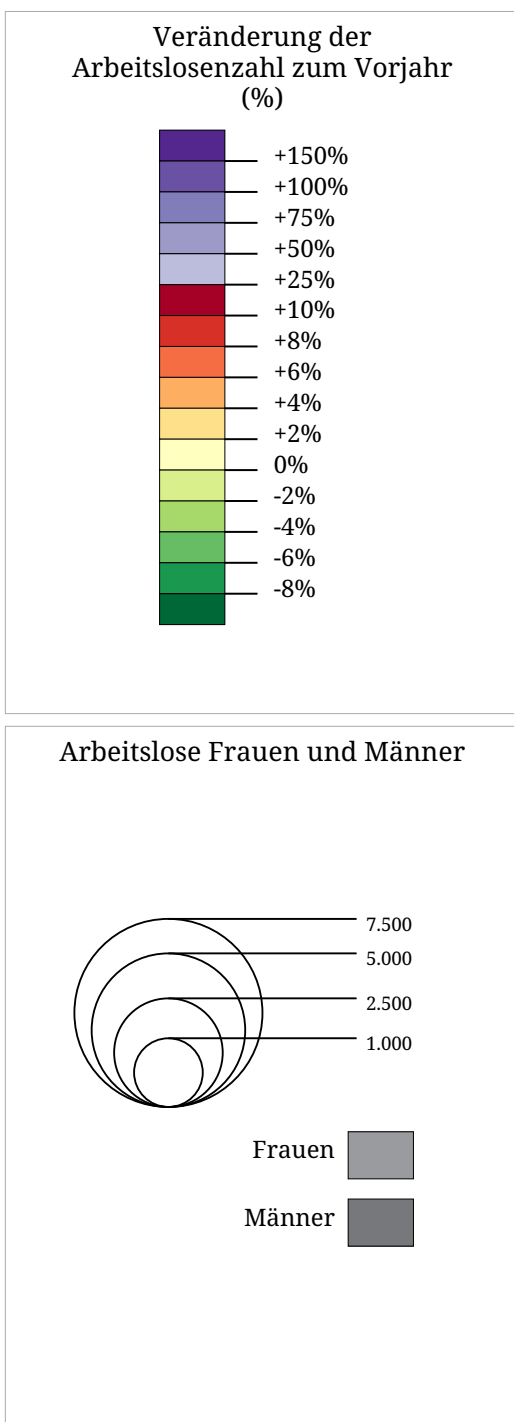

Kartenset »Arbeitslosigkeit (AMS) (Jahre)«

Veränderung der Arbeitslosenzahl zum Vorjahr (2015)

Die Karte zeigt die Veränderung der Arbeitslosenzahl zum Vorjahr in Prozent (Flächen) sowie die absolute Zahl arbeitsloser Frauen und Männer (Sektoren). Der hellgraue Sektor links zeigt die Zahl arbeitsloser Frauen, der dunkelgraue Sektor rechts zeigt die Zahl arbeitsloser Männer.