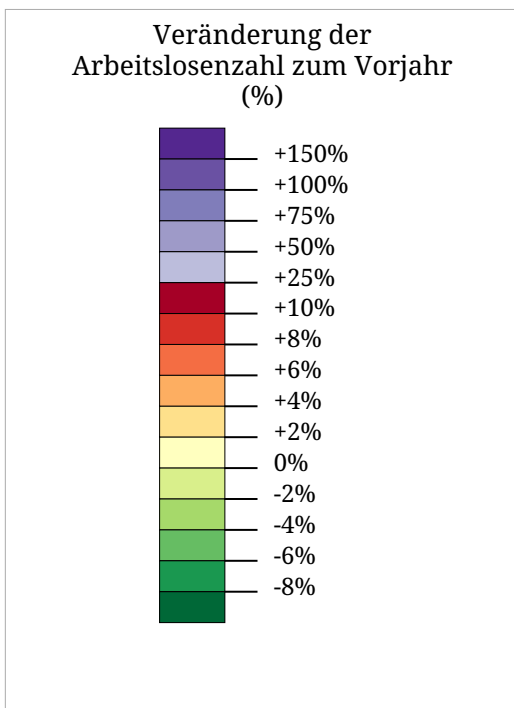

Kartenset »Arbeitslosigkeit (AMS) (Jahre)«

Veränderung der Arbeitslosenzahl zum Vorjahr (2013)

Die Karte zeigt die Veränderung der Arbeitslosenzahl zum Vorjahr in Prozent (Flächen) sowie die absolute Zahl arbeitsloser Frauen und Männer (Sektoren). Der hellgraue Sektor links zeigt die Zahl arbeitsloser Frauen, der dunkelgraue Sektor rechts zeigt die Zahl arbeitsloser Männer.