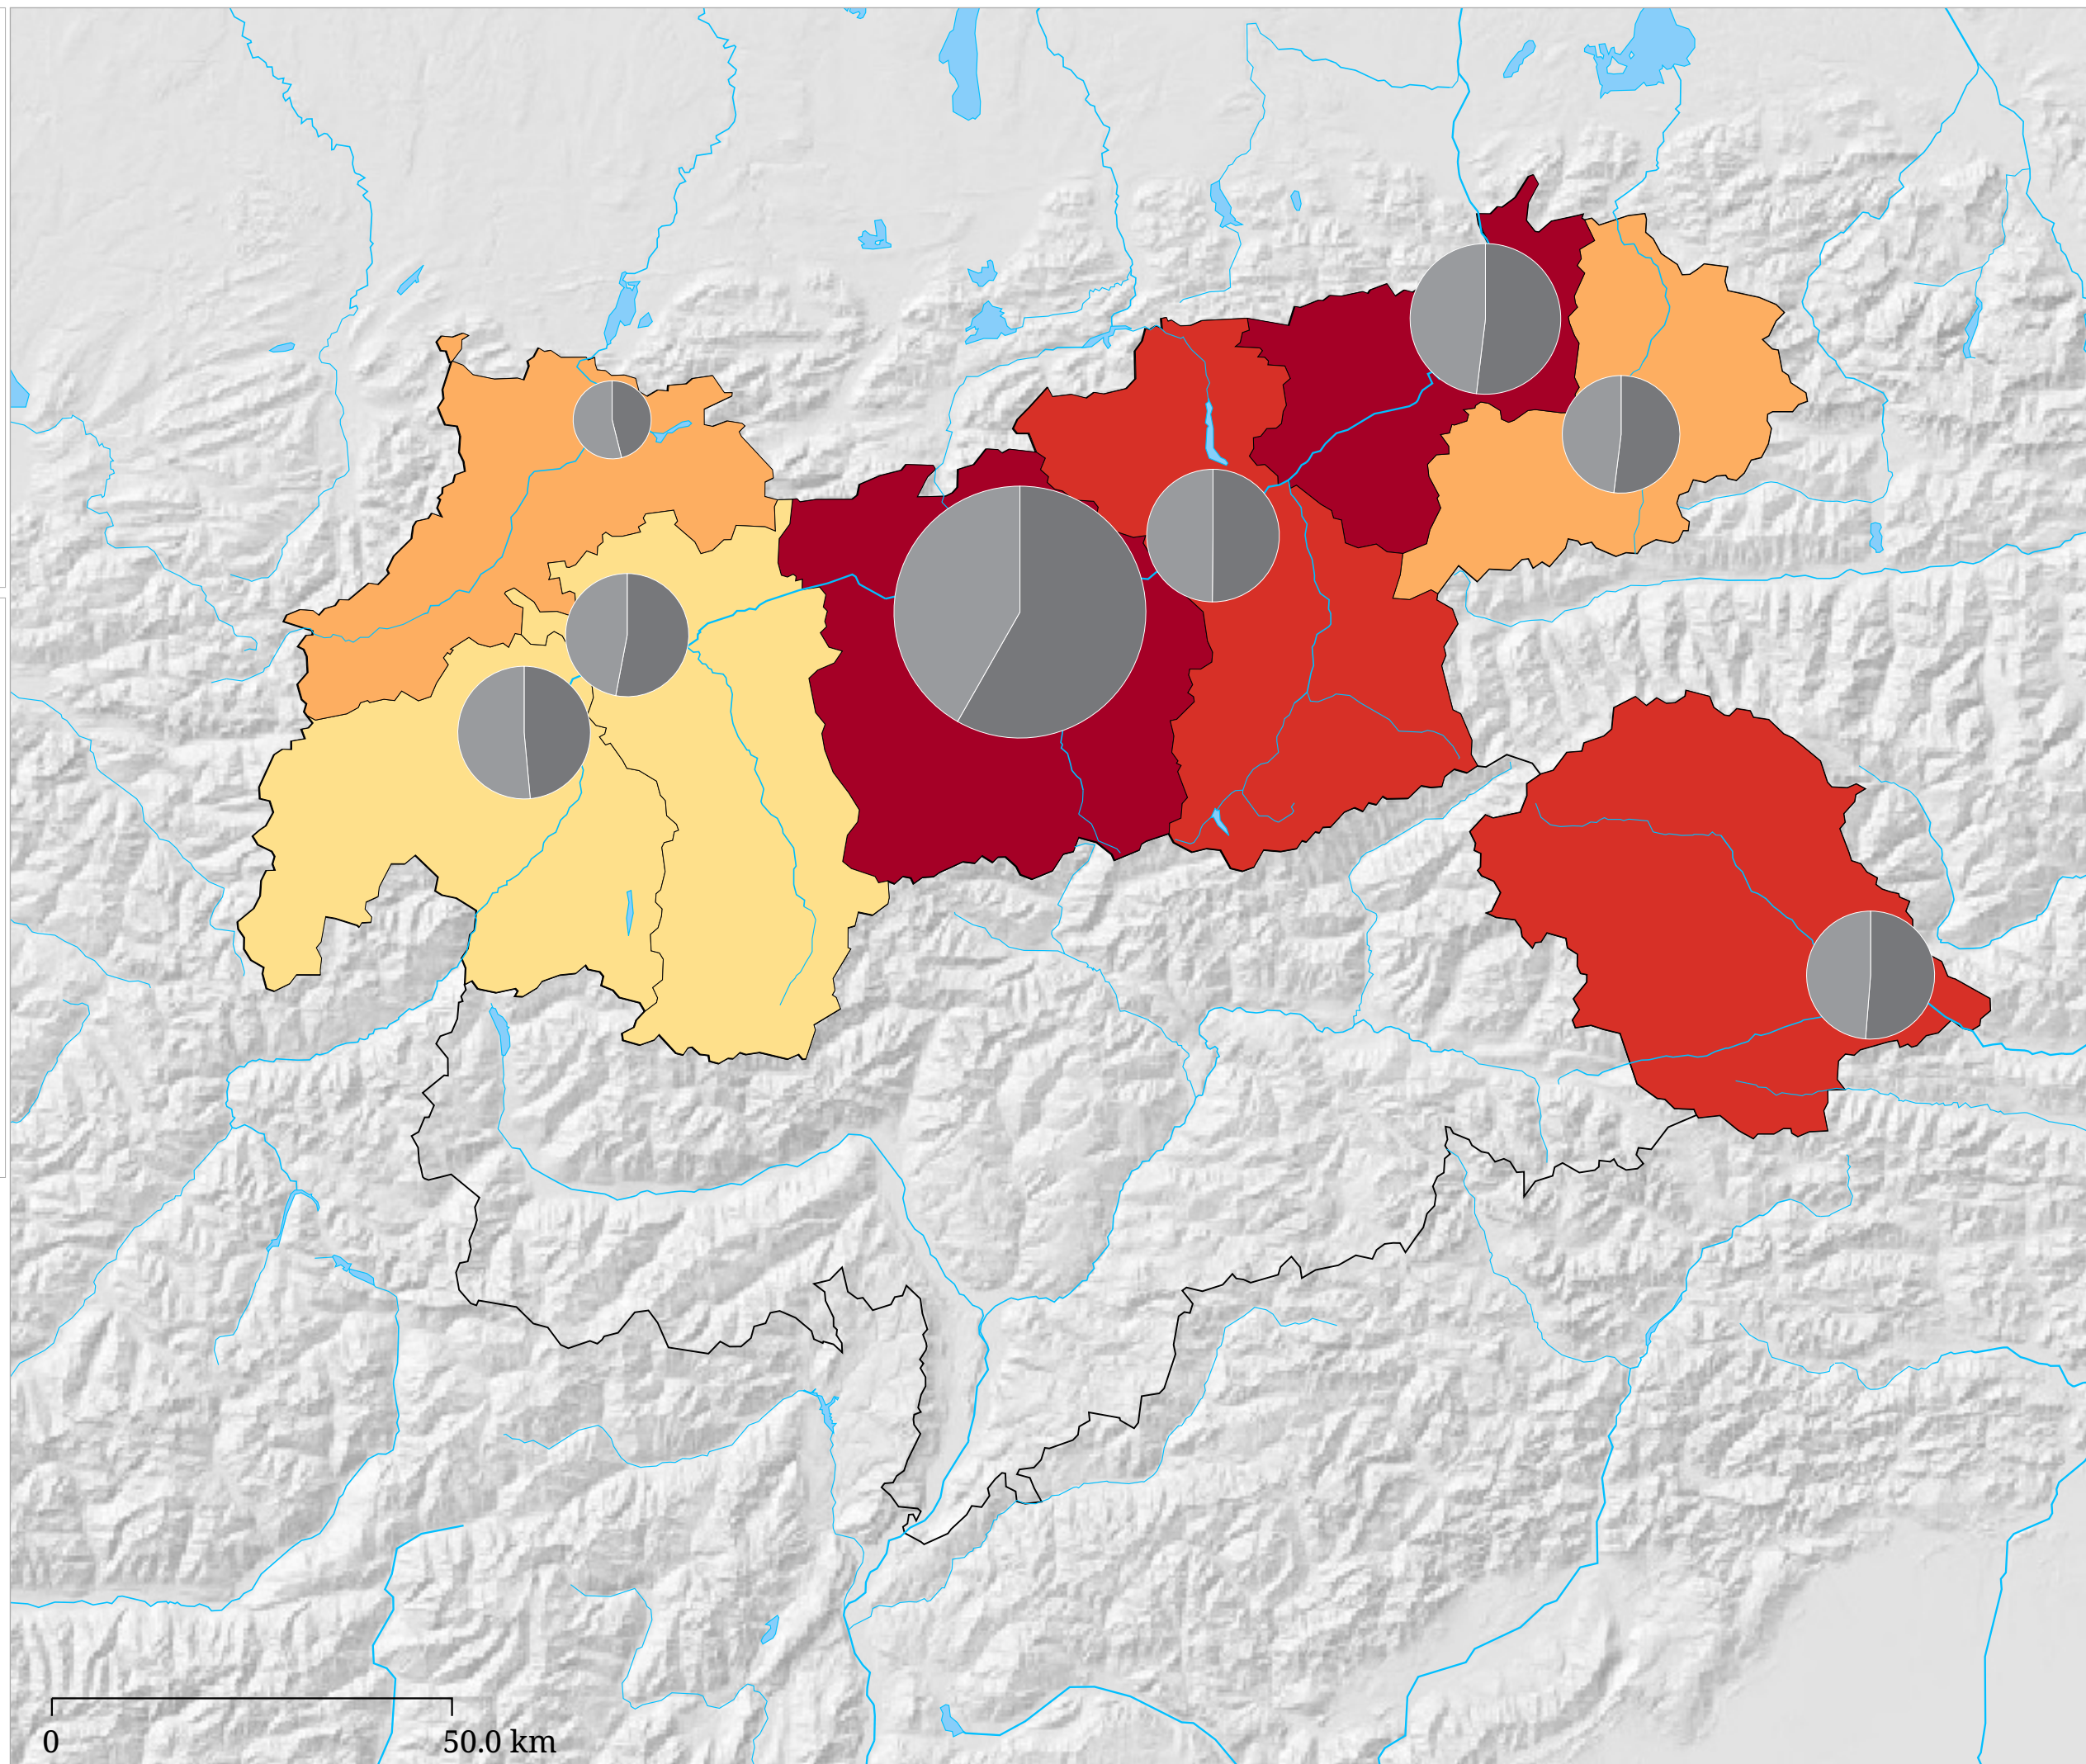

Kartenset »Arbeitslosigkeit (AMS) (Jahre)«

Veränderung der Arbeitslosenzahl zum Vorjahr (2013)

Die Karte zeigt die Veränderung der Arbeitslosenzahl zum Vorjahr in Prozent (Flächen) sowie die absolute Zahl arbeitsloser Frauen und Männer (Sektoren). Der hellgraue Sektor links zeigt die Zahl arbeitsloser Frauen, der dunkelgraue Sektor rechts zeigt die Zahl arbeitsloser Männer.