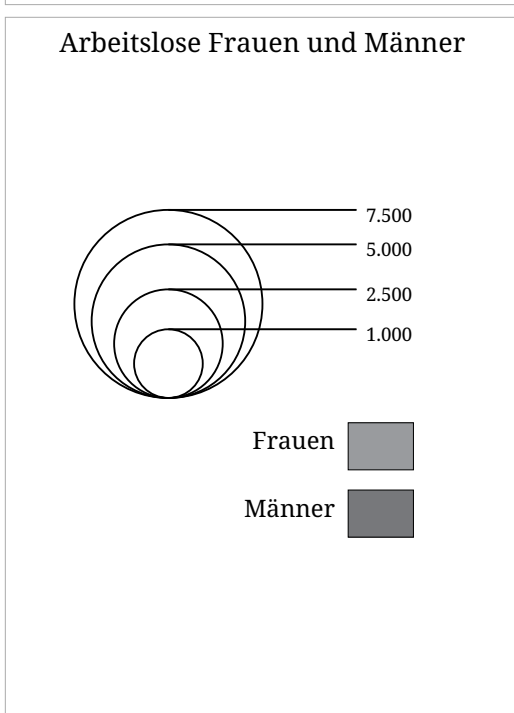

Kartenset »Arbeitslosigkeit (AMS) (Jahre)«

Veränderung der Arbeitslosenzahl zum Vorjahr (2013)

Die Karte zeigt die Veränderung der Arbeitslosenzahl zum Vorjahr in Prozent (Flächen) sowie die absolute Zahl arbeitsloser Frauen und Männer (Sektoren). Der hellgraue Sektor links zeigt die Zahl arbeitsloser Frauen, der dunkelgraue Sektor rechts zeigt die Zahl arbeitsloser Männer.