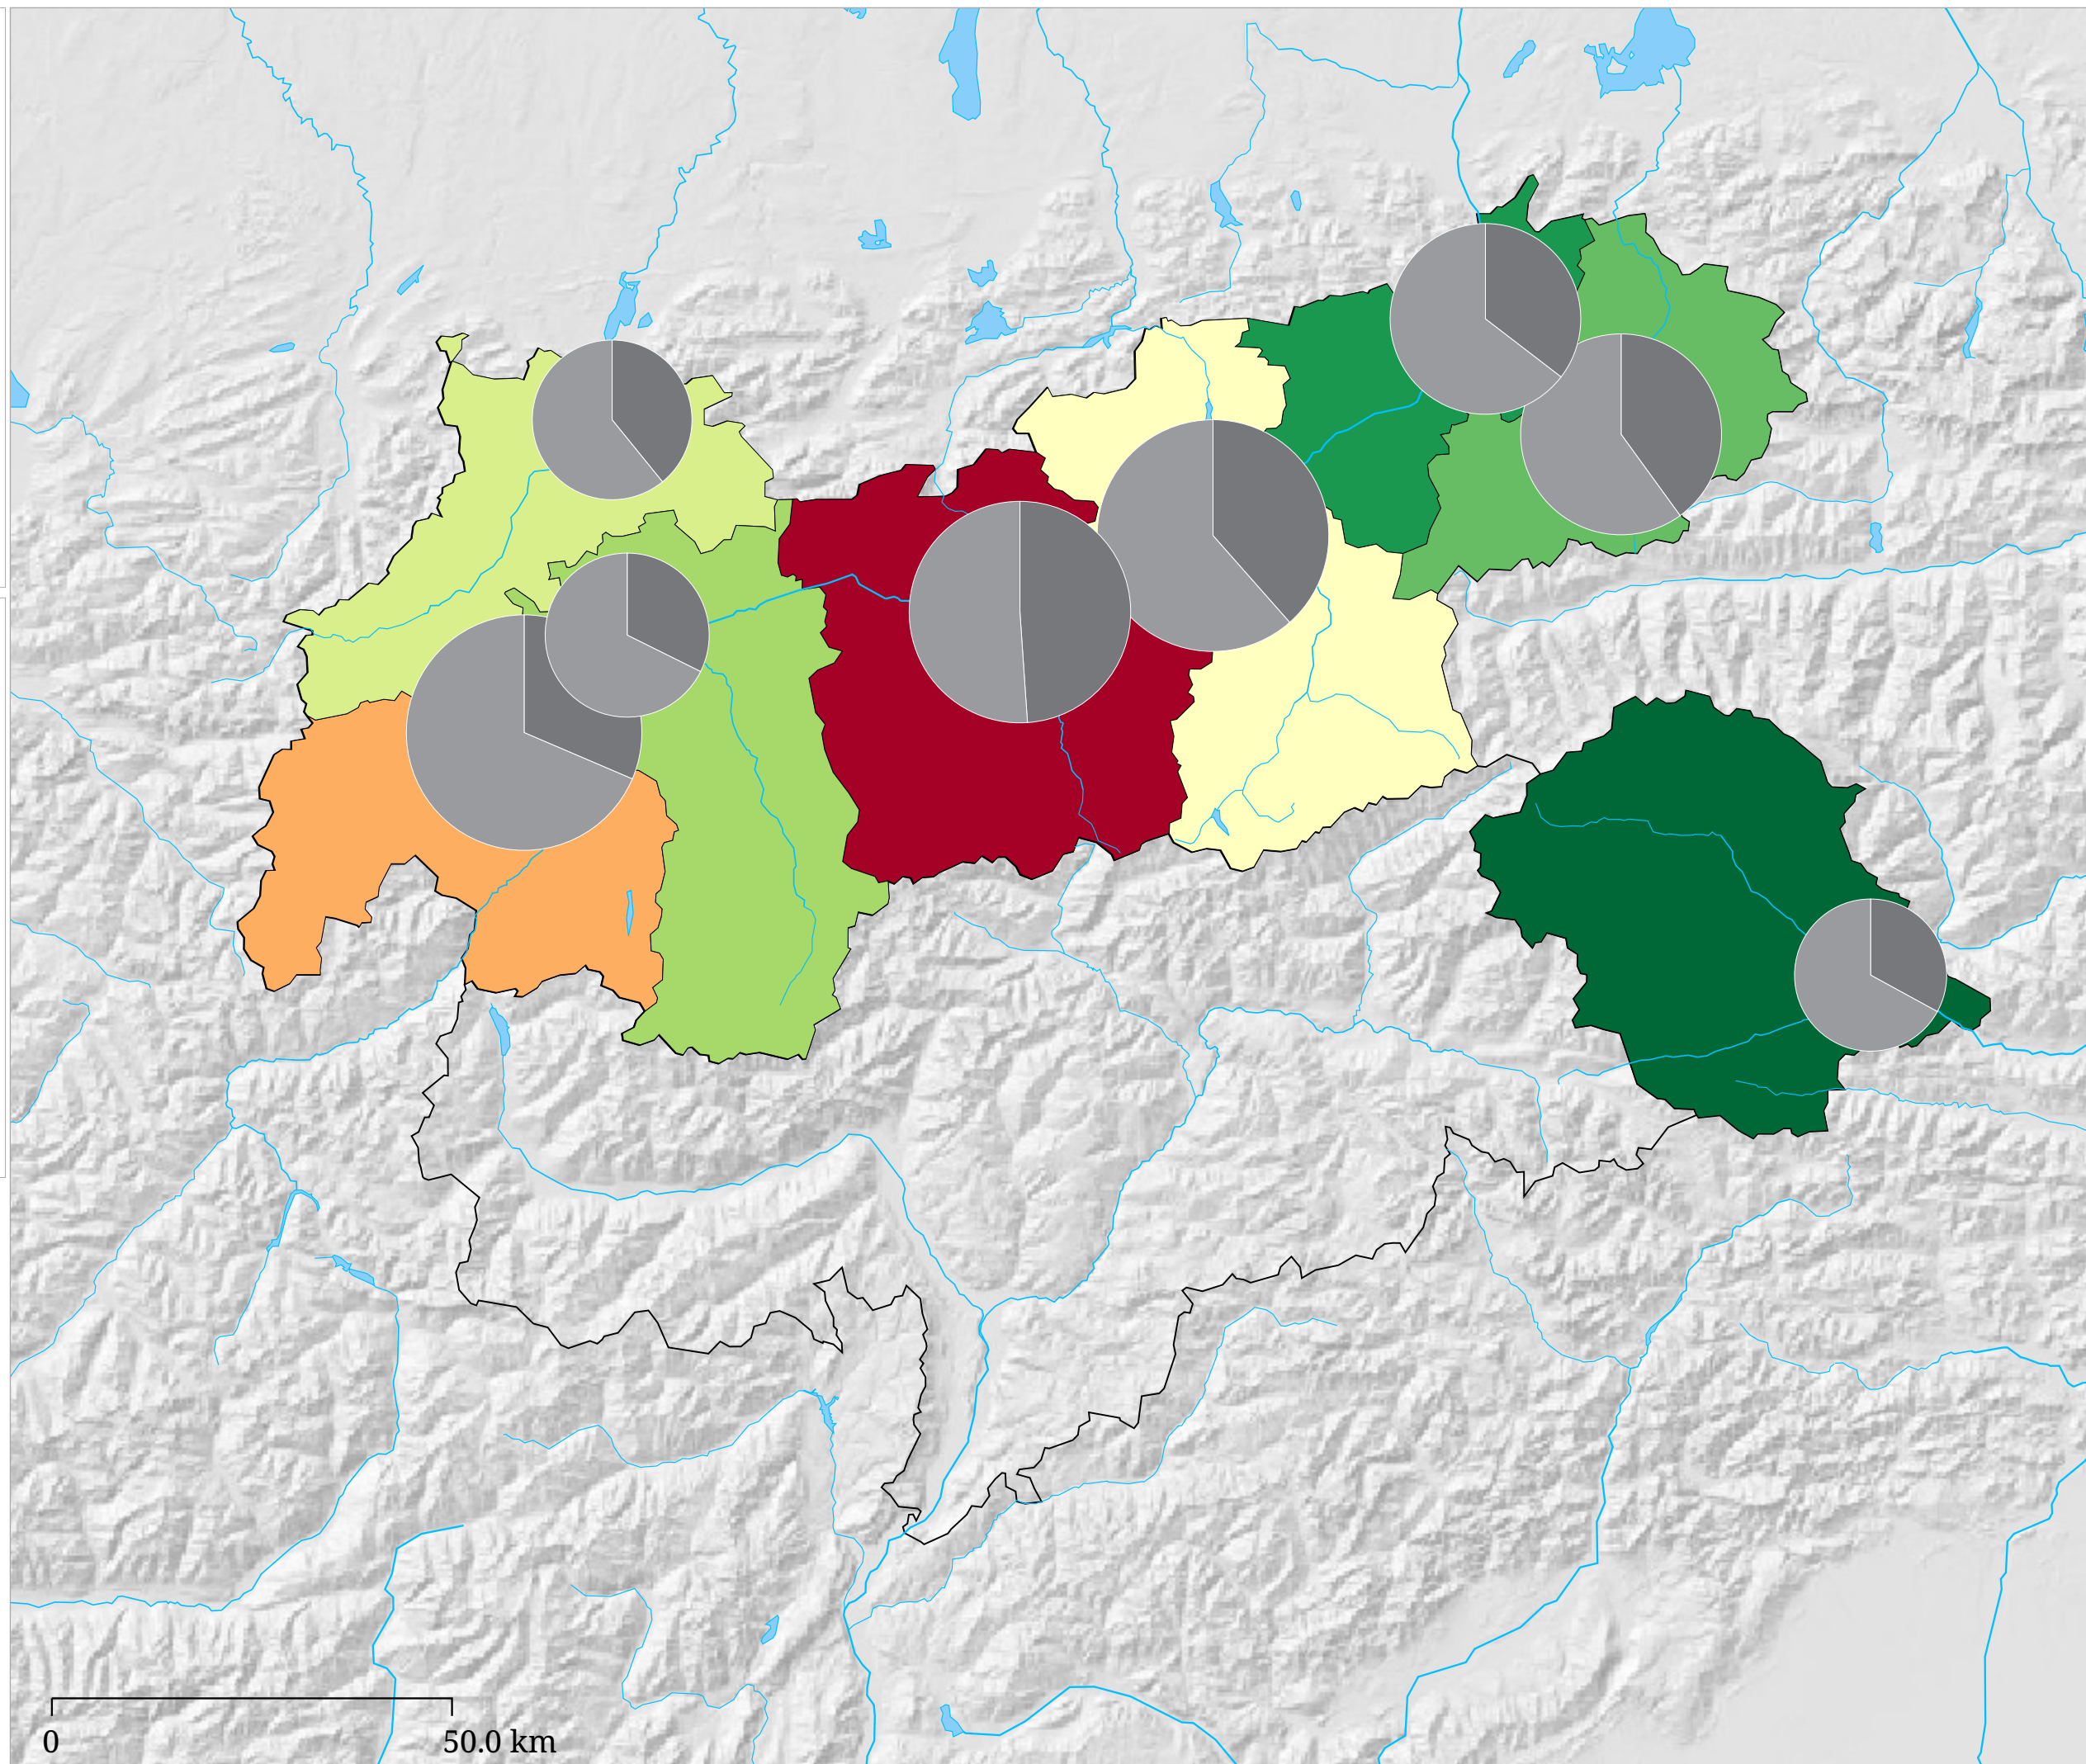

Veränderung der Arbeitslosenzahl im Tourismus zum Vorjahr (November 2024)

Die Karte zeigt die Veränderung der Arbeitslosenzahl im Tourismus zum Vorjahresmonat in Prozent (Flächen) sowie die absolute Zahl arbeitsloser Frauen und Männer in der Berufsgruppe Fremdenverkehr (Sektoren). Der hellgraue Sektor links zeigt die Zahl arbeitsloser Frauen, der dunkelgraue Sektor rechts zeigt die Zahl arbeitsloser Männer.