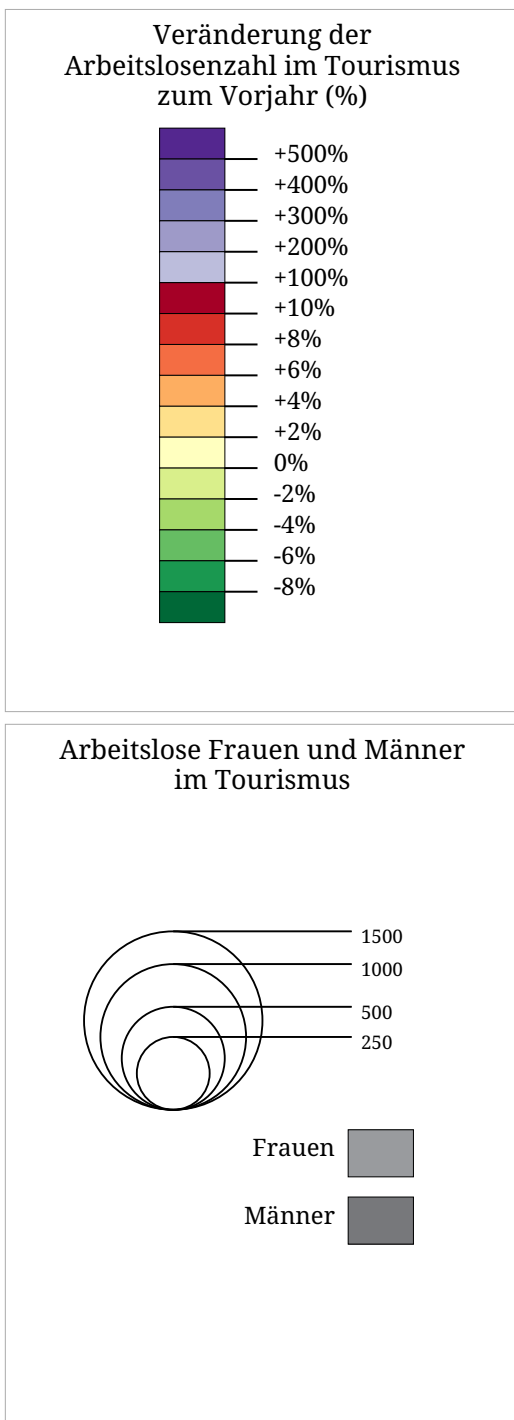

Veränderung der Arbeitslosenzahl im Tourismus zum Vorjahr (November 2024)

Die Karte zeigt die Veränderung der Arbeitslosenzahl im Tourismus zum Vorjahresmonat in Prozent (Flächen) sowie die absolute Zahl arbeitsloser Frauen und Männer in der Berufsgruppe Fremdenverkehr (Sektoren). Der hellgraue Sektor links zeigt die Zahl arbeitsloser Frauen, der dunkelgraue Sektor rechts zeigt die Zahl arbeitsloser Männer.