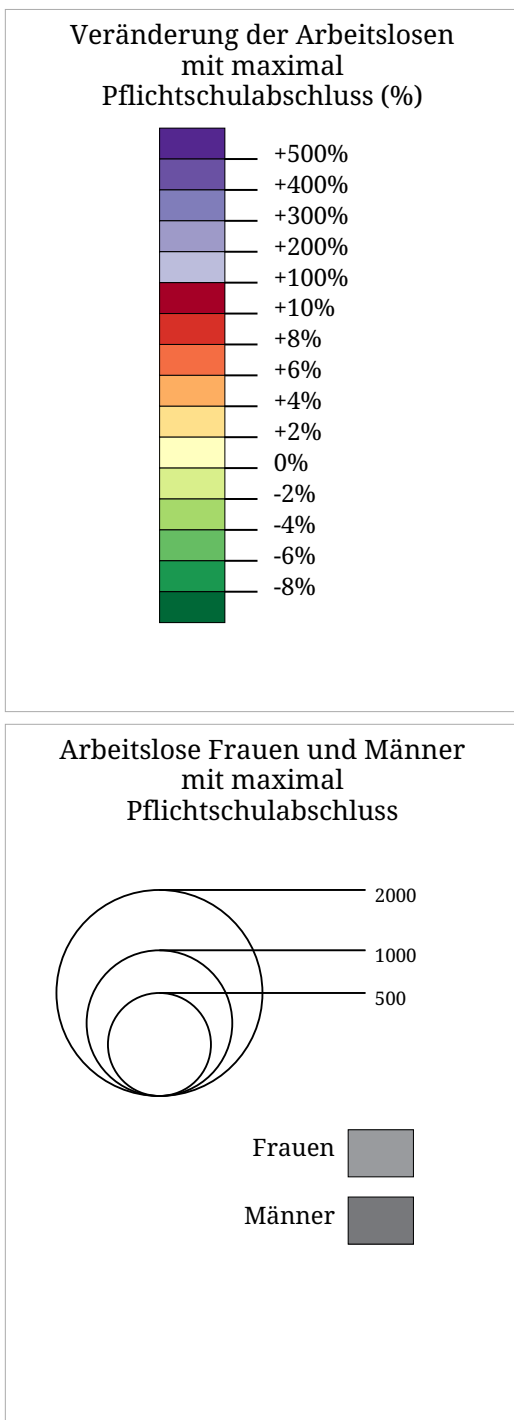

Veränderung der Arbeitslosen mit maximal Pflichtschulabschluss zum Vorjahr (November 2024)

Die Karte zeigt die Veränderung der Arbeitslosenzahl bei Personen mit maximal Pflichtschulabschluss zum Vorjahresmonat in Prozent (Flächen) sowie die absolute Zahl arbeitsloser Frauen und Männer in dieser Gruppe (Sektoren). Der hellgraue Sektor links zeigt die Zahl der Frauen, der dunkelgraue Sektor rechts zeigt die Zahl der Männer.