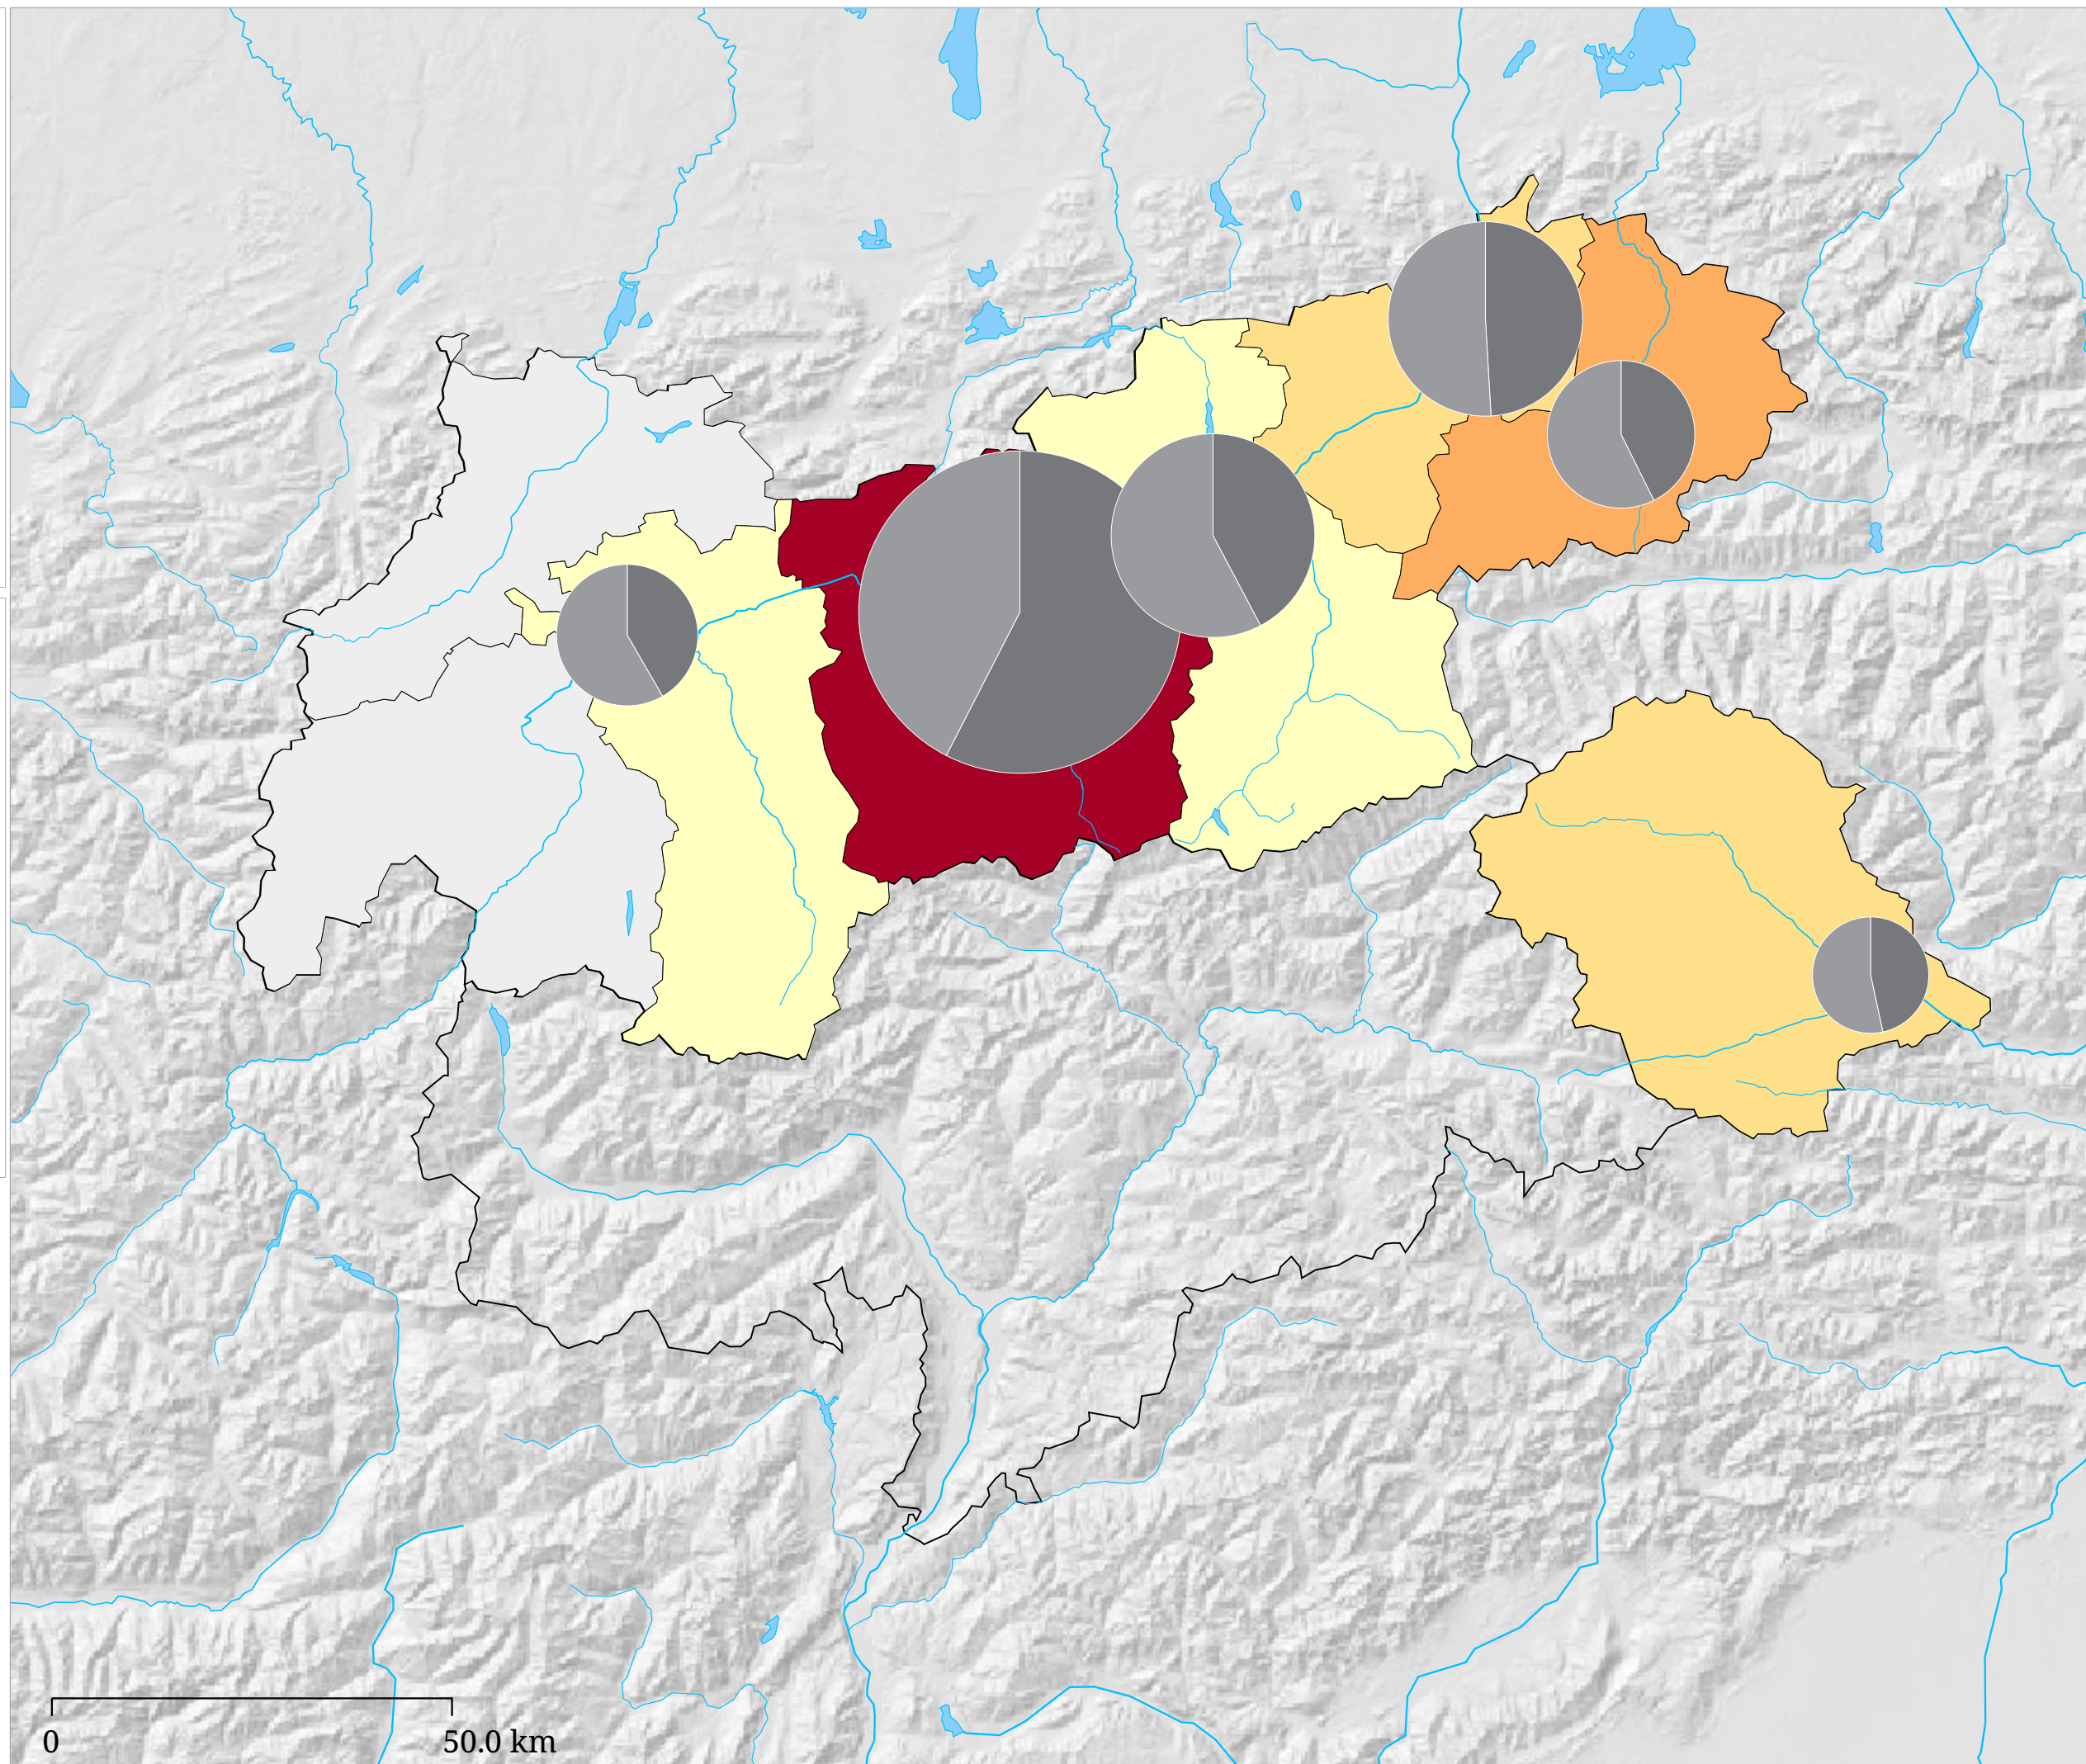

Veränderung der Arbeitslosen mit maximal Pflichtschulabschluss zum Vorjahr (November 2024)

Die Karte zeigt die Veränderung der Arbeitslosenzahl bei Personen mit maximal Pflichtschulabschluss zum Vorjahresmonat in Prozent (Flächen) sowie die absolute Zahl arbeitsloser Frauen und Männer in dieser Gruppe (Sektoren). Der hellgraue Sektor links zeigt die Zahl der Frauen, der dunkelgraue Sektor rechts zeigt die Zahl der Männer.