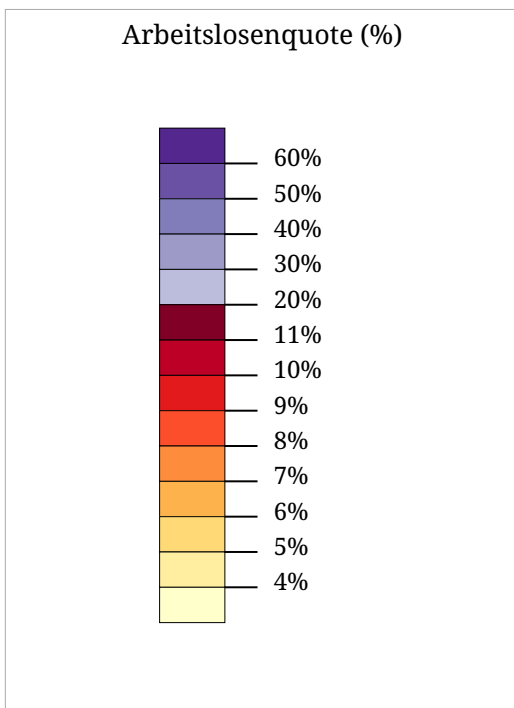

Kartenset »Arbeitslosigkeit (AMS)«

Arbeitslosenquote Frauen, Männer, Gesamt (%) (Oktober 2024)

Die Karte zeigt für das gewählte Monat die Arbeitslosenquote in Prozent (Flächen) sowie eine Gegenüberstellung der Arbeitslosenquote von Frauen und Männern (Balken). Der hellgraue Balken links zeigt die Arbeitslosenquote bei Frauen, der dunkelgraue Sektor rechts zeigt die Arbeitslosenquote bei Männern.