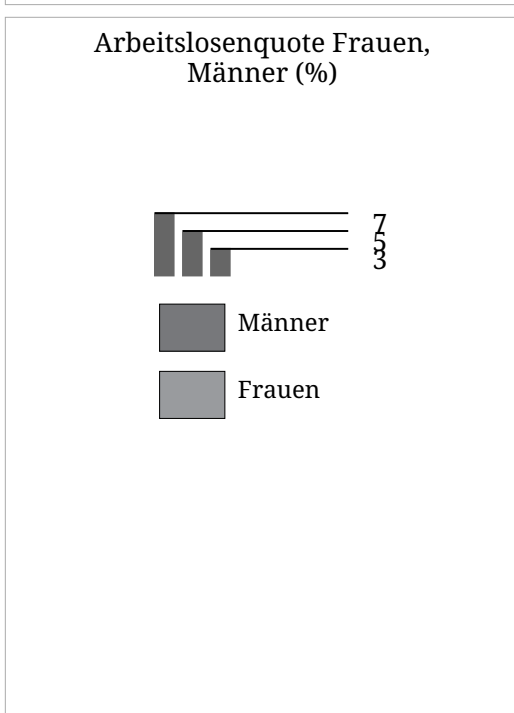

Kartenset »Arbeitslosigkeit (AMS)«

Arbeitslosenquote Frauen, Männer, Gesamt (%) (Oktober 2024)

Die Karte zeigt für das gewählte Monat die Arbeitslosenquote in Prozent (Flächen) sowie eine Gegenüberstellung der Arbeitslosenquote von Frauen und Männern (Balken). Der hellgraue Balken links zeigt die Arbeitslosenquote bei Frauen, der dunkelgraue Sektor rechts zeigt die Arbeitslosenquote bei Männern.