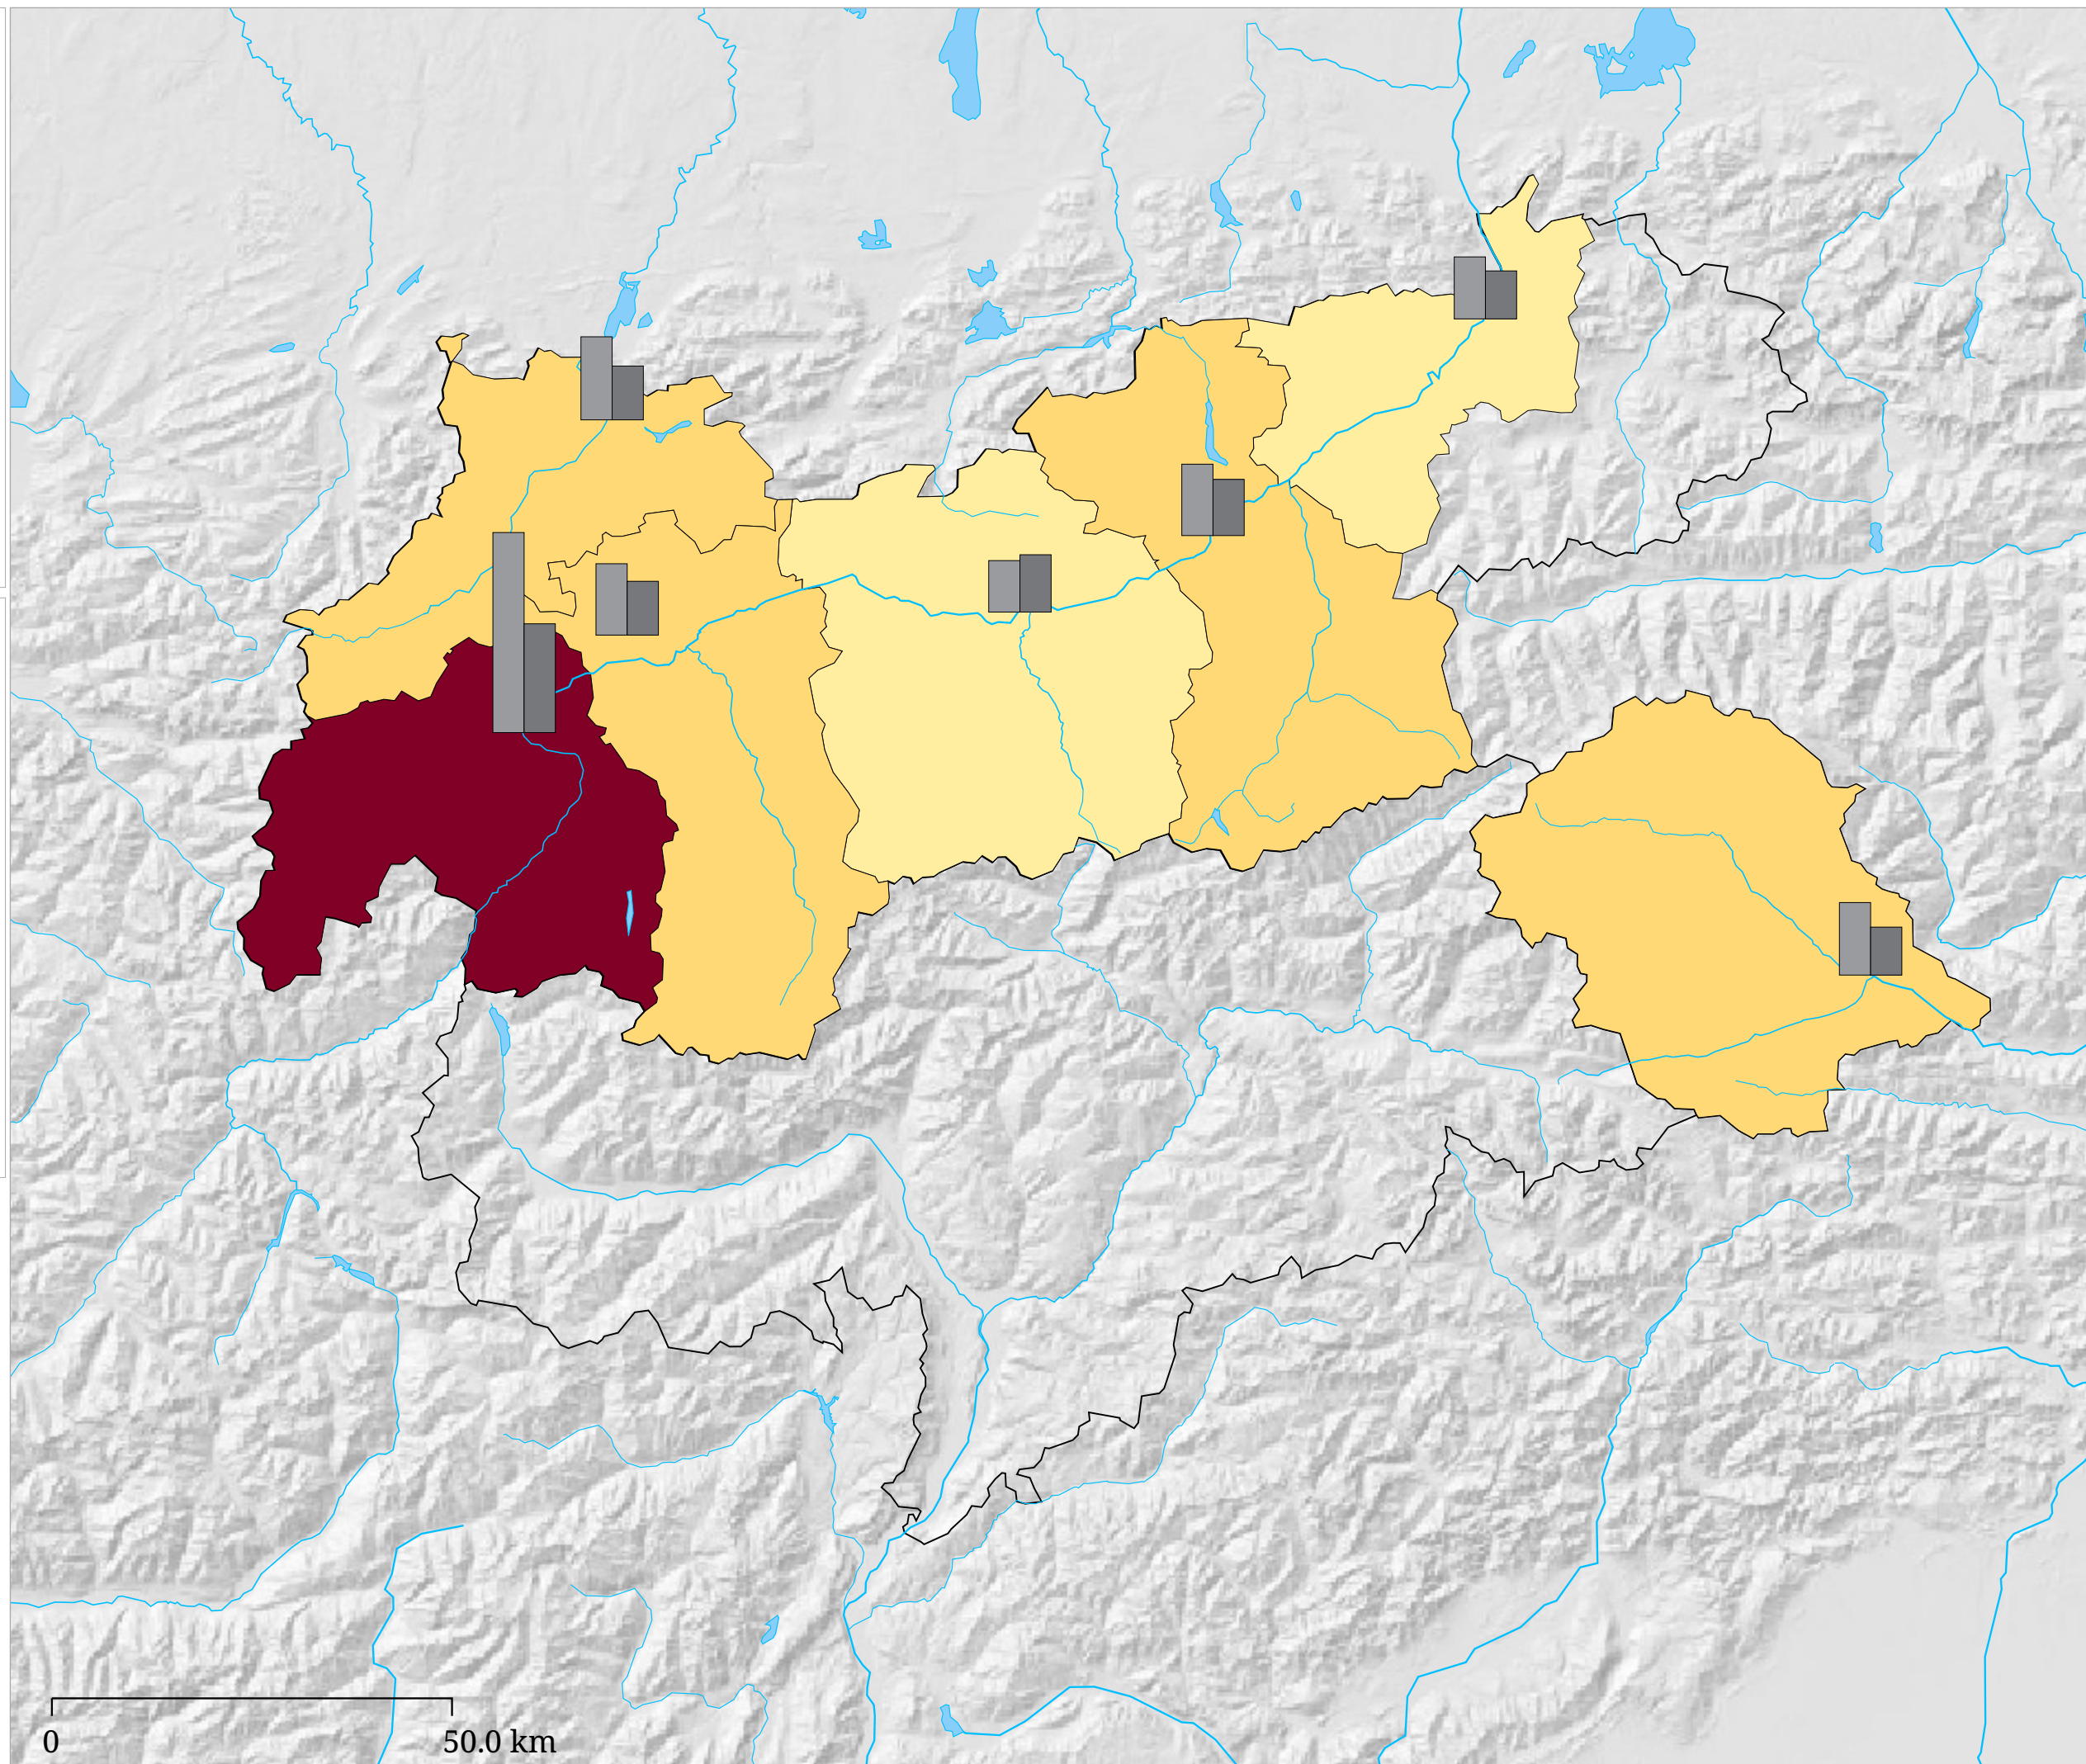

Kartenset »Arbeitslosigkeit (AMS)«

Arbeitslosenquote Frauen, Männer, Gesamt (%) (Oktober 2024)

Die Karte zeigt für das gewählte Monat die Arbeitslosenquote in Prozent (Flächen) sowie eine Gegenüberstellung der Arbeitslosenquote von Frauen und Männern (Balken). Der hellgraue Balken links zeigt die Arbeitslosenquote bei Frauen, der dunkelgraue Sektor rechts zeigt die Arbeitslosenquote bei Männern.