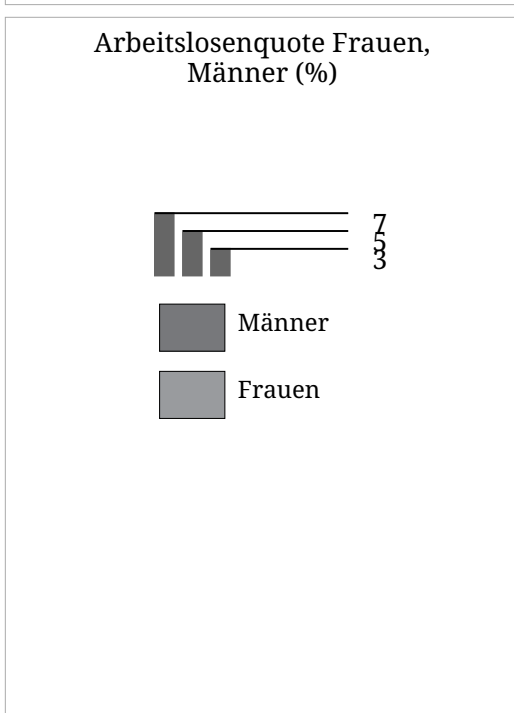

# Kartenset »Arbeitslosigkeit (AMS)«

## Arbeitslosenquote Frauen, Männer, Gesamt (%) (Oktober 2024)

Die Karte zeigt für das gewählte Monat die Arbeitslosenquote in Prozent (Flächen) sowie eine Gegenüberstellung der Arbeitslosenquote von Frauen und Männern (Balken). Der hellgraue Balken links zeigt die Arbeitslosenquote bei Frauen, der dunkelgraue Sektor rechts zeigt die Arbeitslosenquote bei Männern.