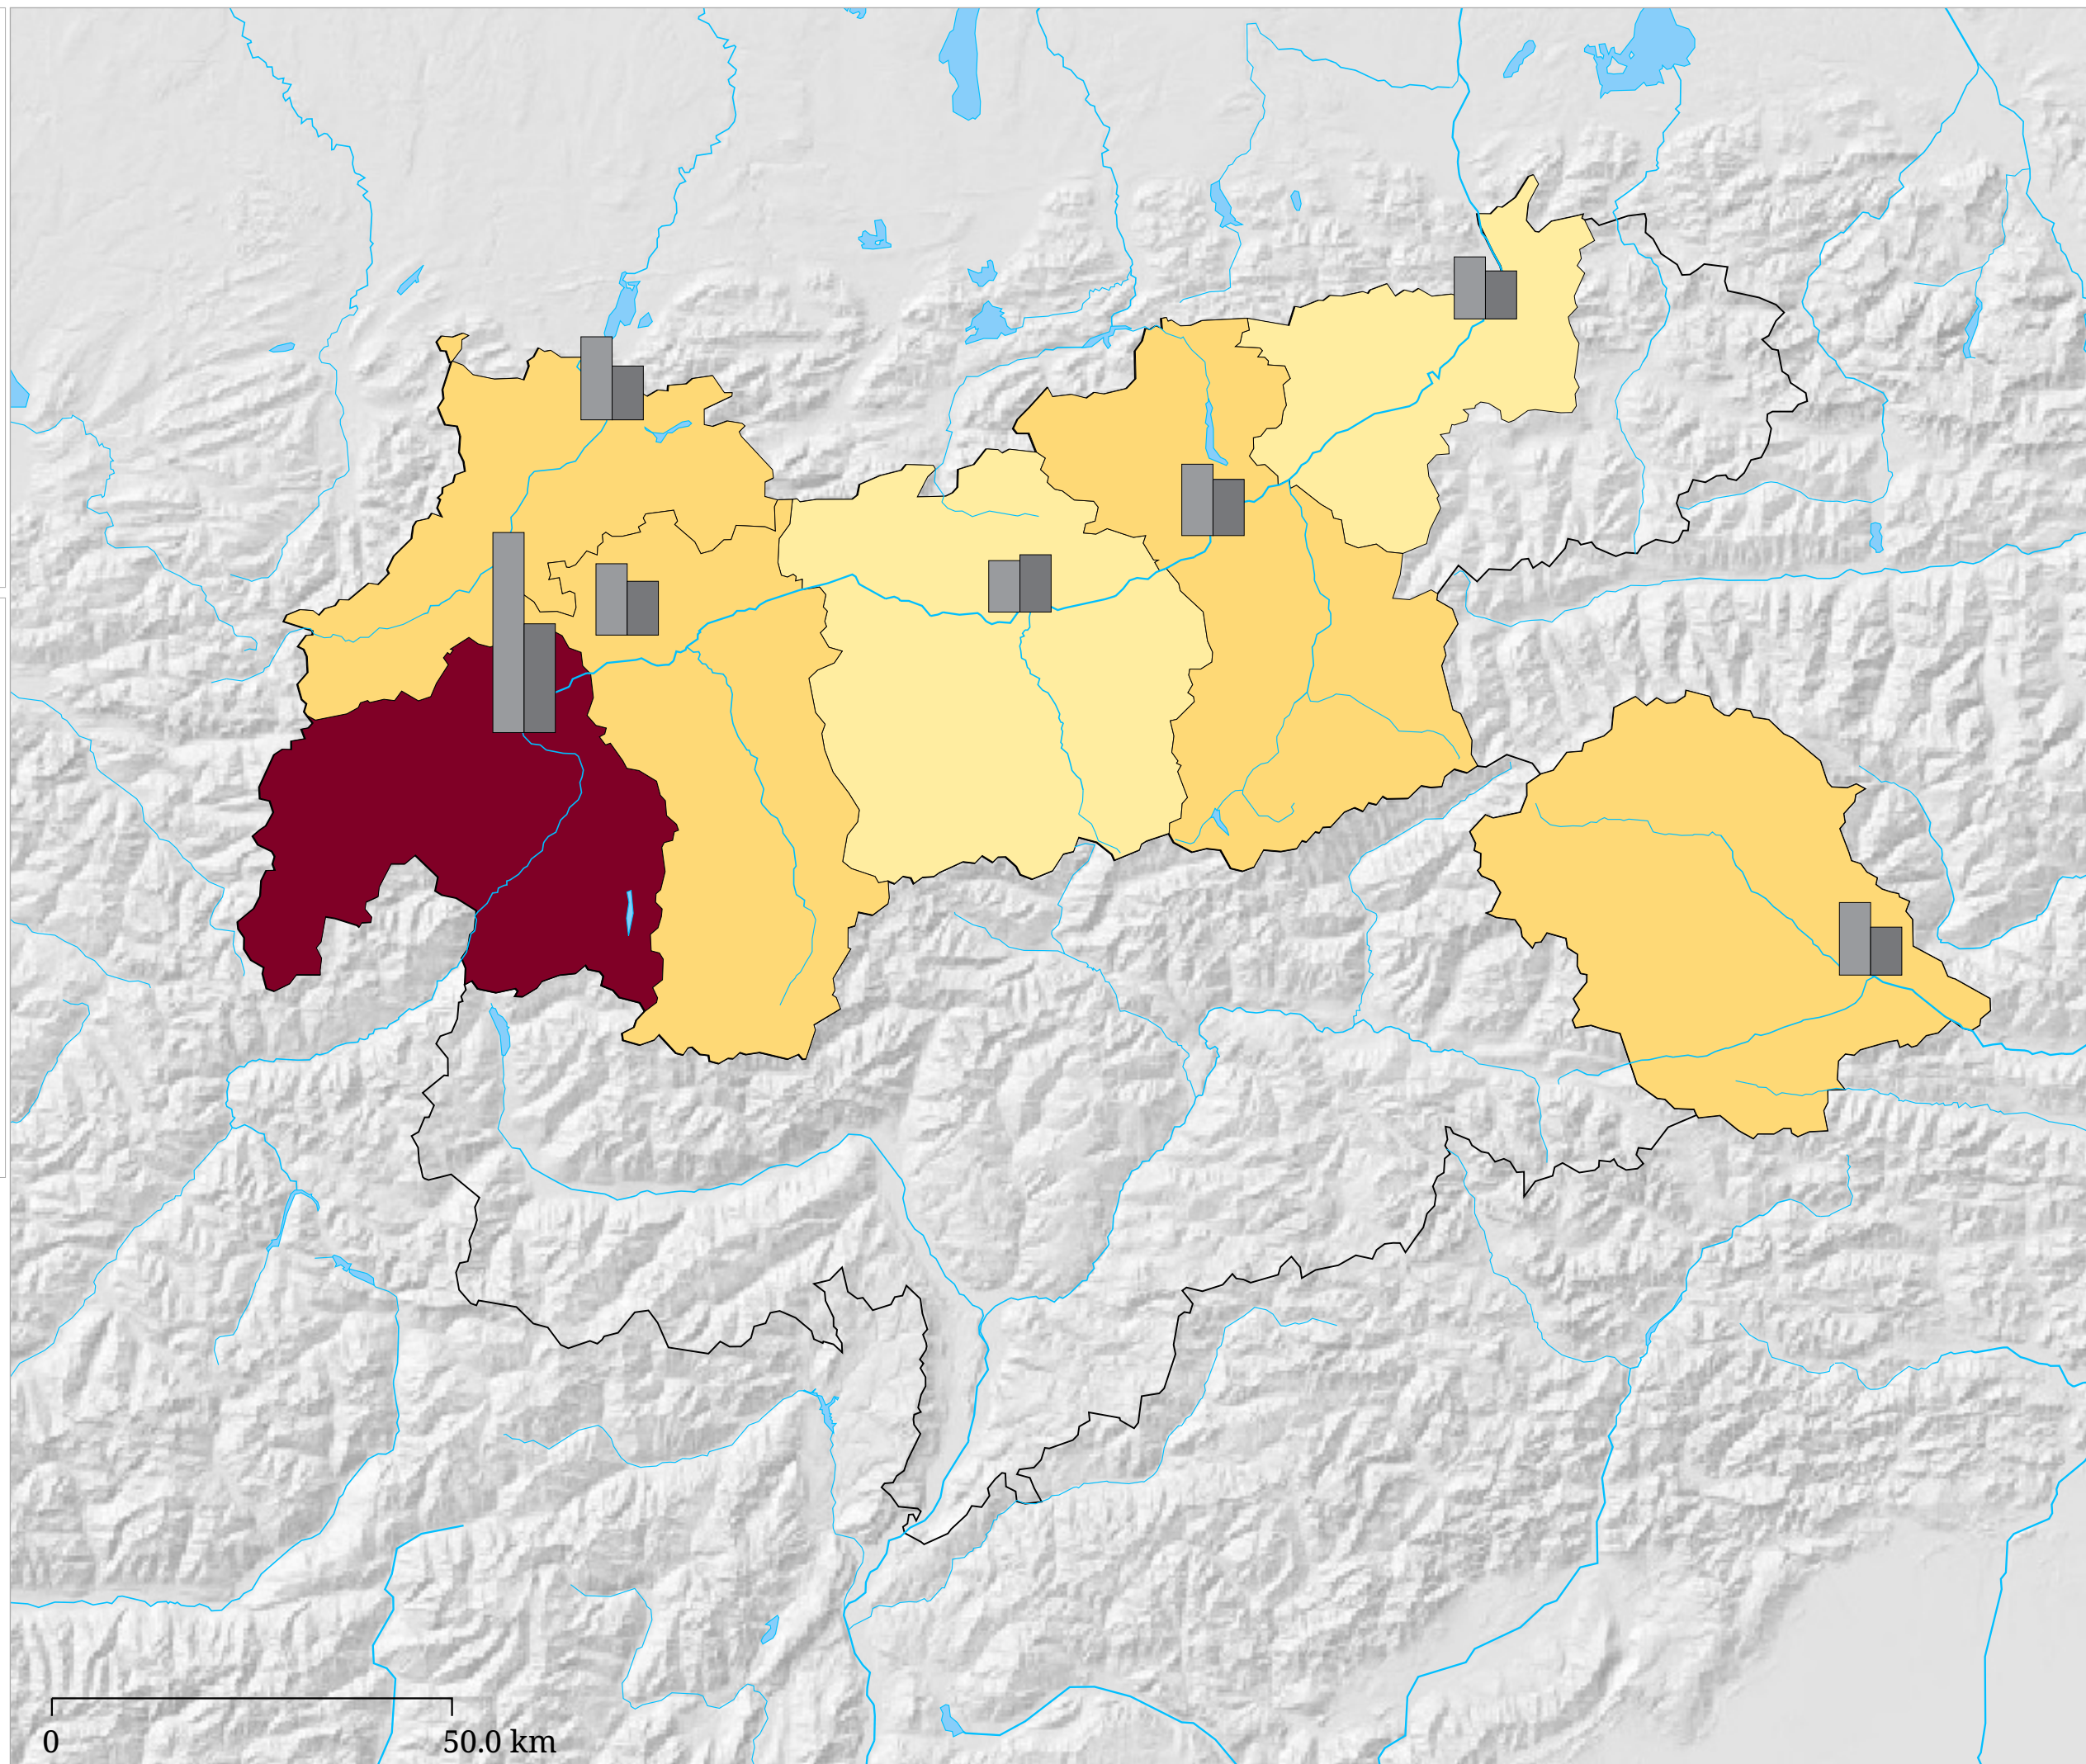

# Kartenset »Arbeitslosigkeit (AMS)«

## Arbeitslosenquote Frauen, Männer, Gesamt (%) (Oktober 2024)

Die Karte zeigt für das gewählte Monat die Arbeitslosenquote in Prozent (Flächen) sowie eine Gegenüberstellung der Arbeitslosenquote von Frauen und Männern (Balken). Der hellgraue Balken links zeigt die Arbeitslosenquote bei Frauen, der dunkelgraue Sektor rechts zeigt die Arbeitslosenquote bei Männern.