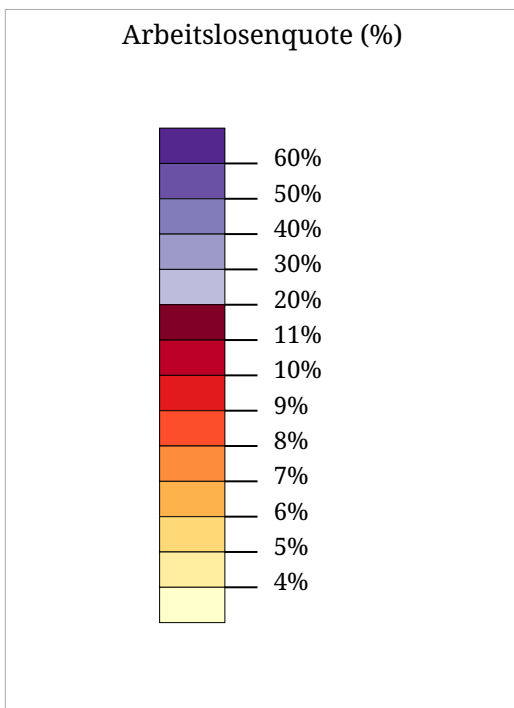

# Kartenset »Arbeitslosigkeit (AMS)«

## Arbeitslosenquote Frauen, Männer, Gesamt (%) (Oktober 2024)

Die Karte zeigt für das gewählte Monat die Arbeitslosenquote in Prozent (Flächen) sowie eine Gegenüberstellung der Arbeitslosenquote von Frauen und Männern (Balken). Der hellgraue Balken links zeigt die Arbeitslosenquote bei Frauen, der dunkelgraue Sektor rechts zeigt die Arbeitslosenquote bei Männern.