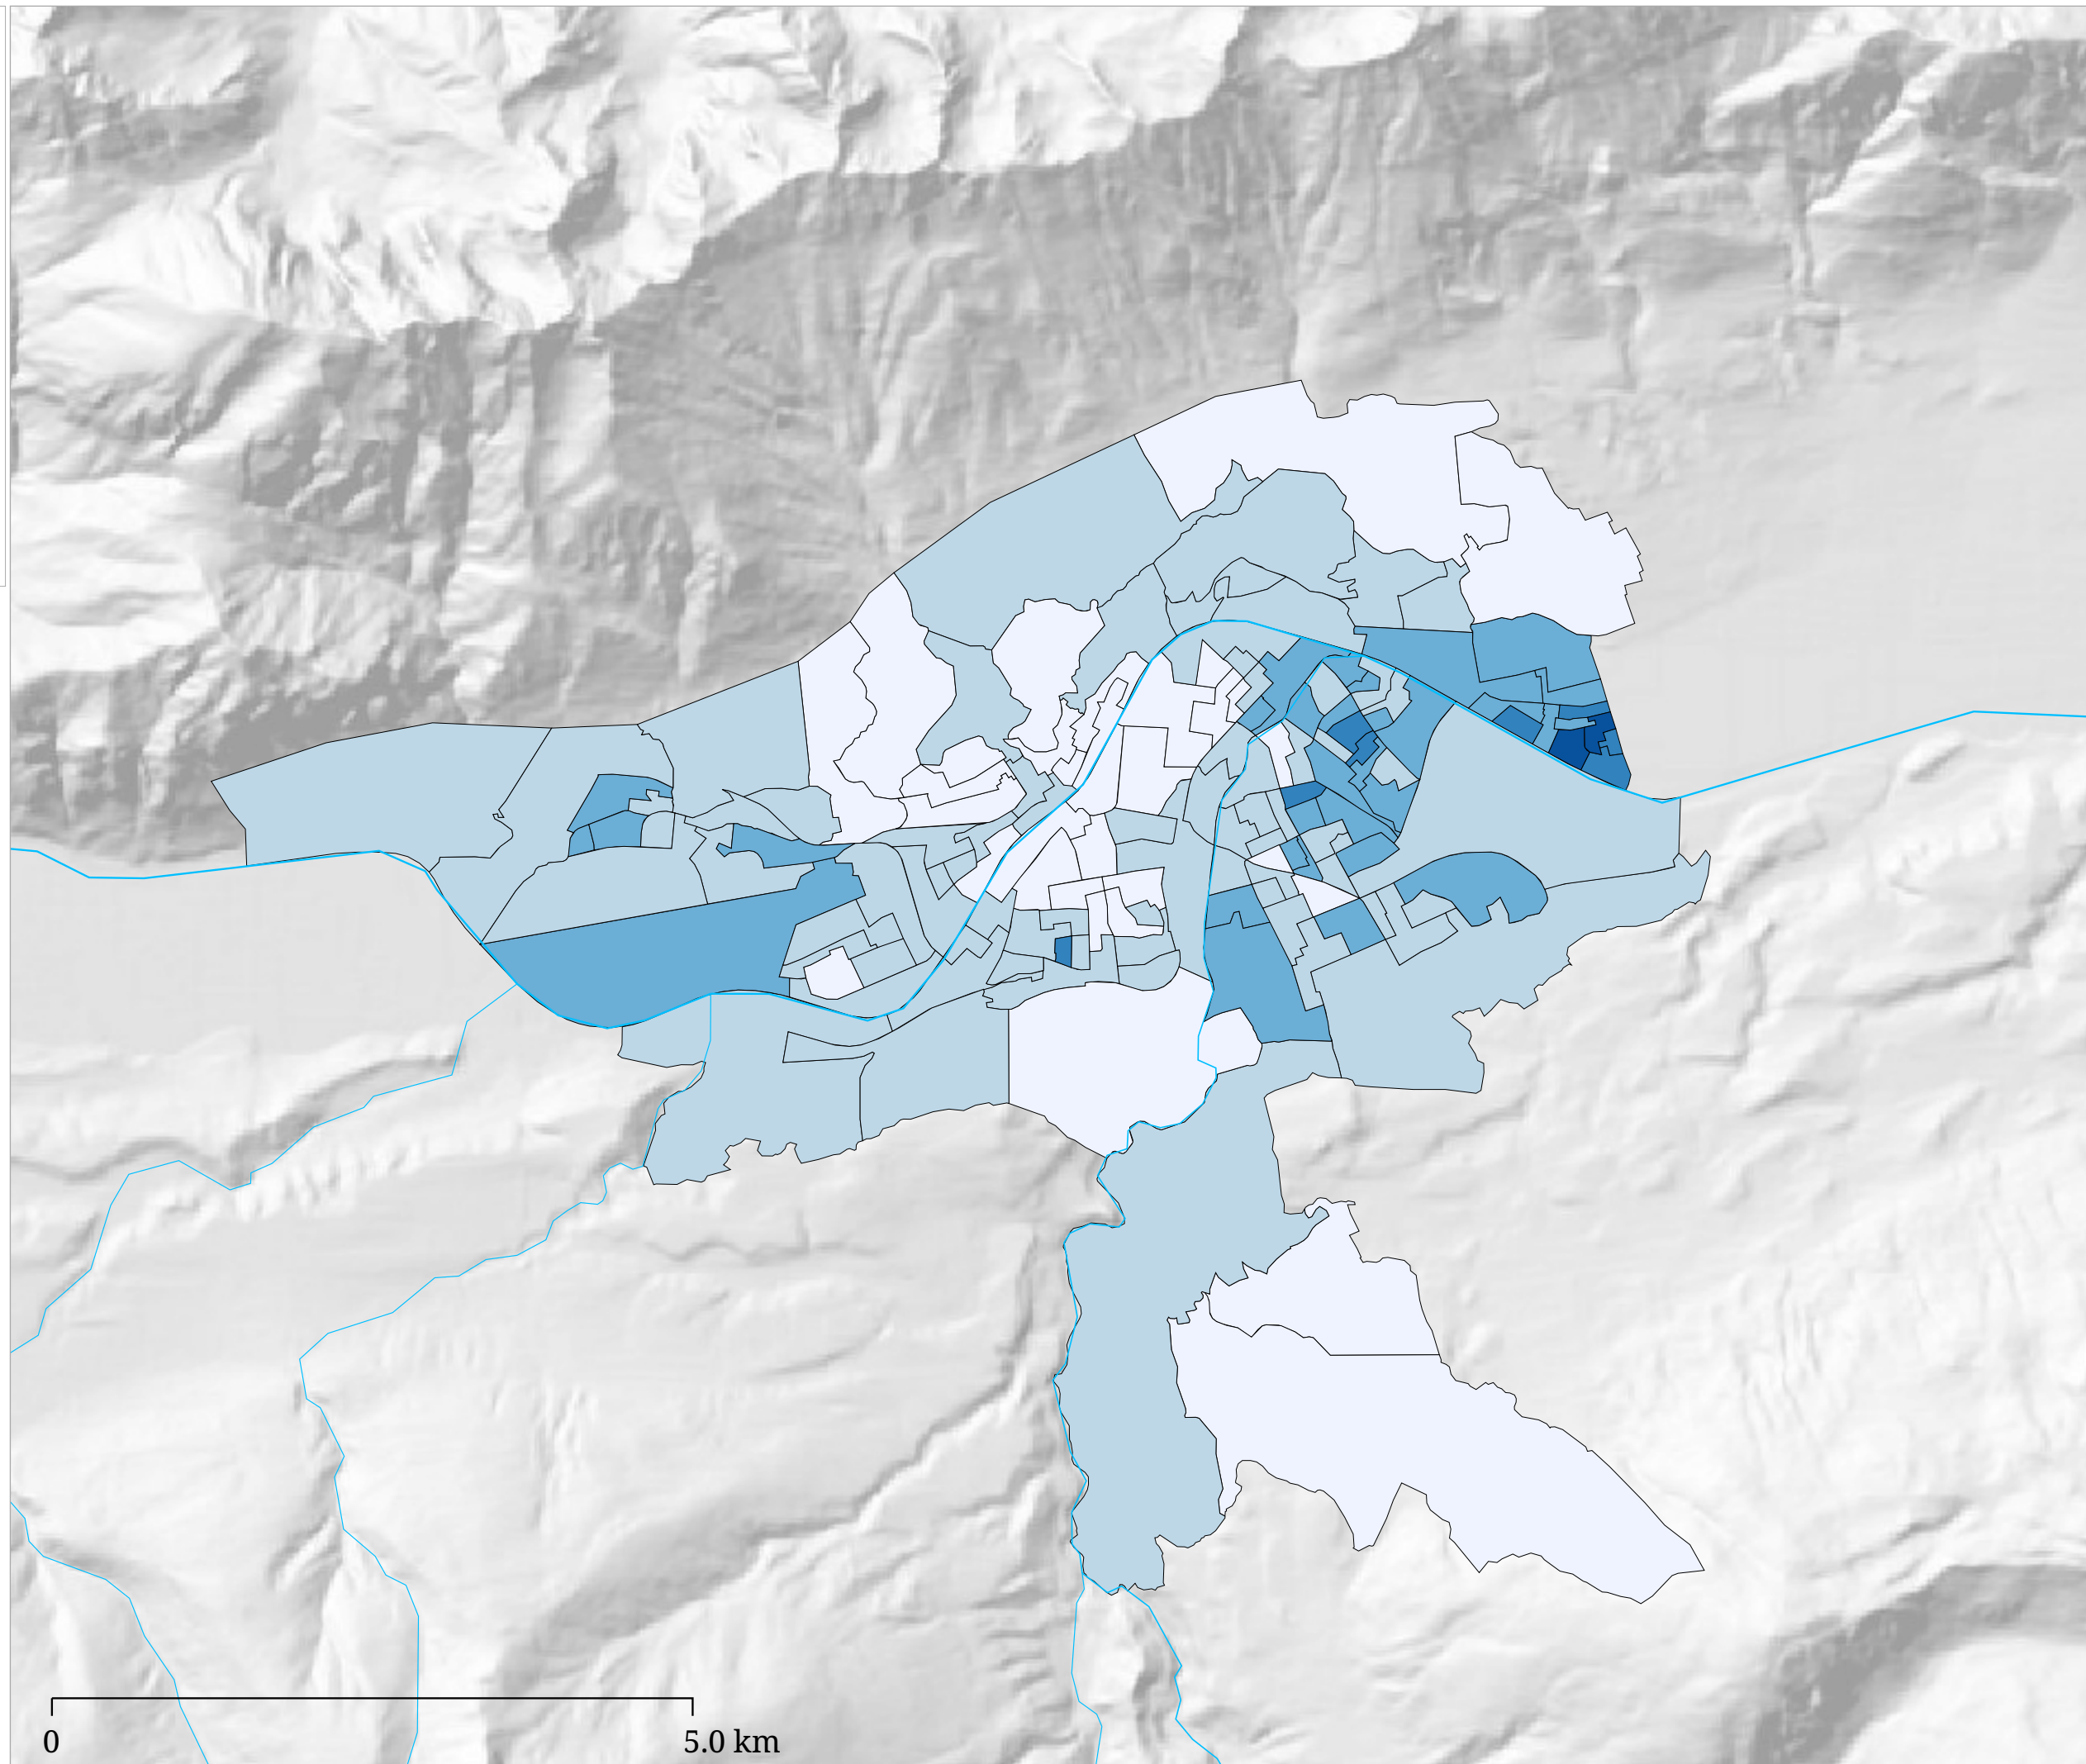

Kartenset »Gemeinderatswahl Innsbruck 2012 / Parteien« Stimmen "Freiheitliche Partei Österreichs" (FPÖ)

Stimmenanteil FPÖ (%)

Die Karte zeigt die für die FPÖ abgegebenen Stimmen