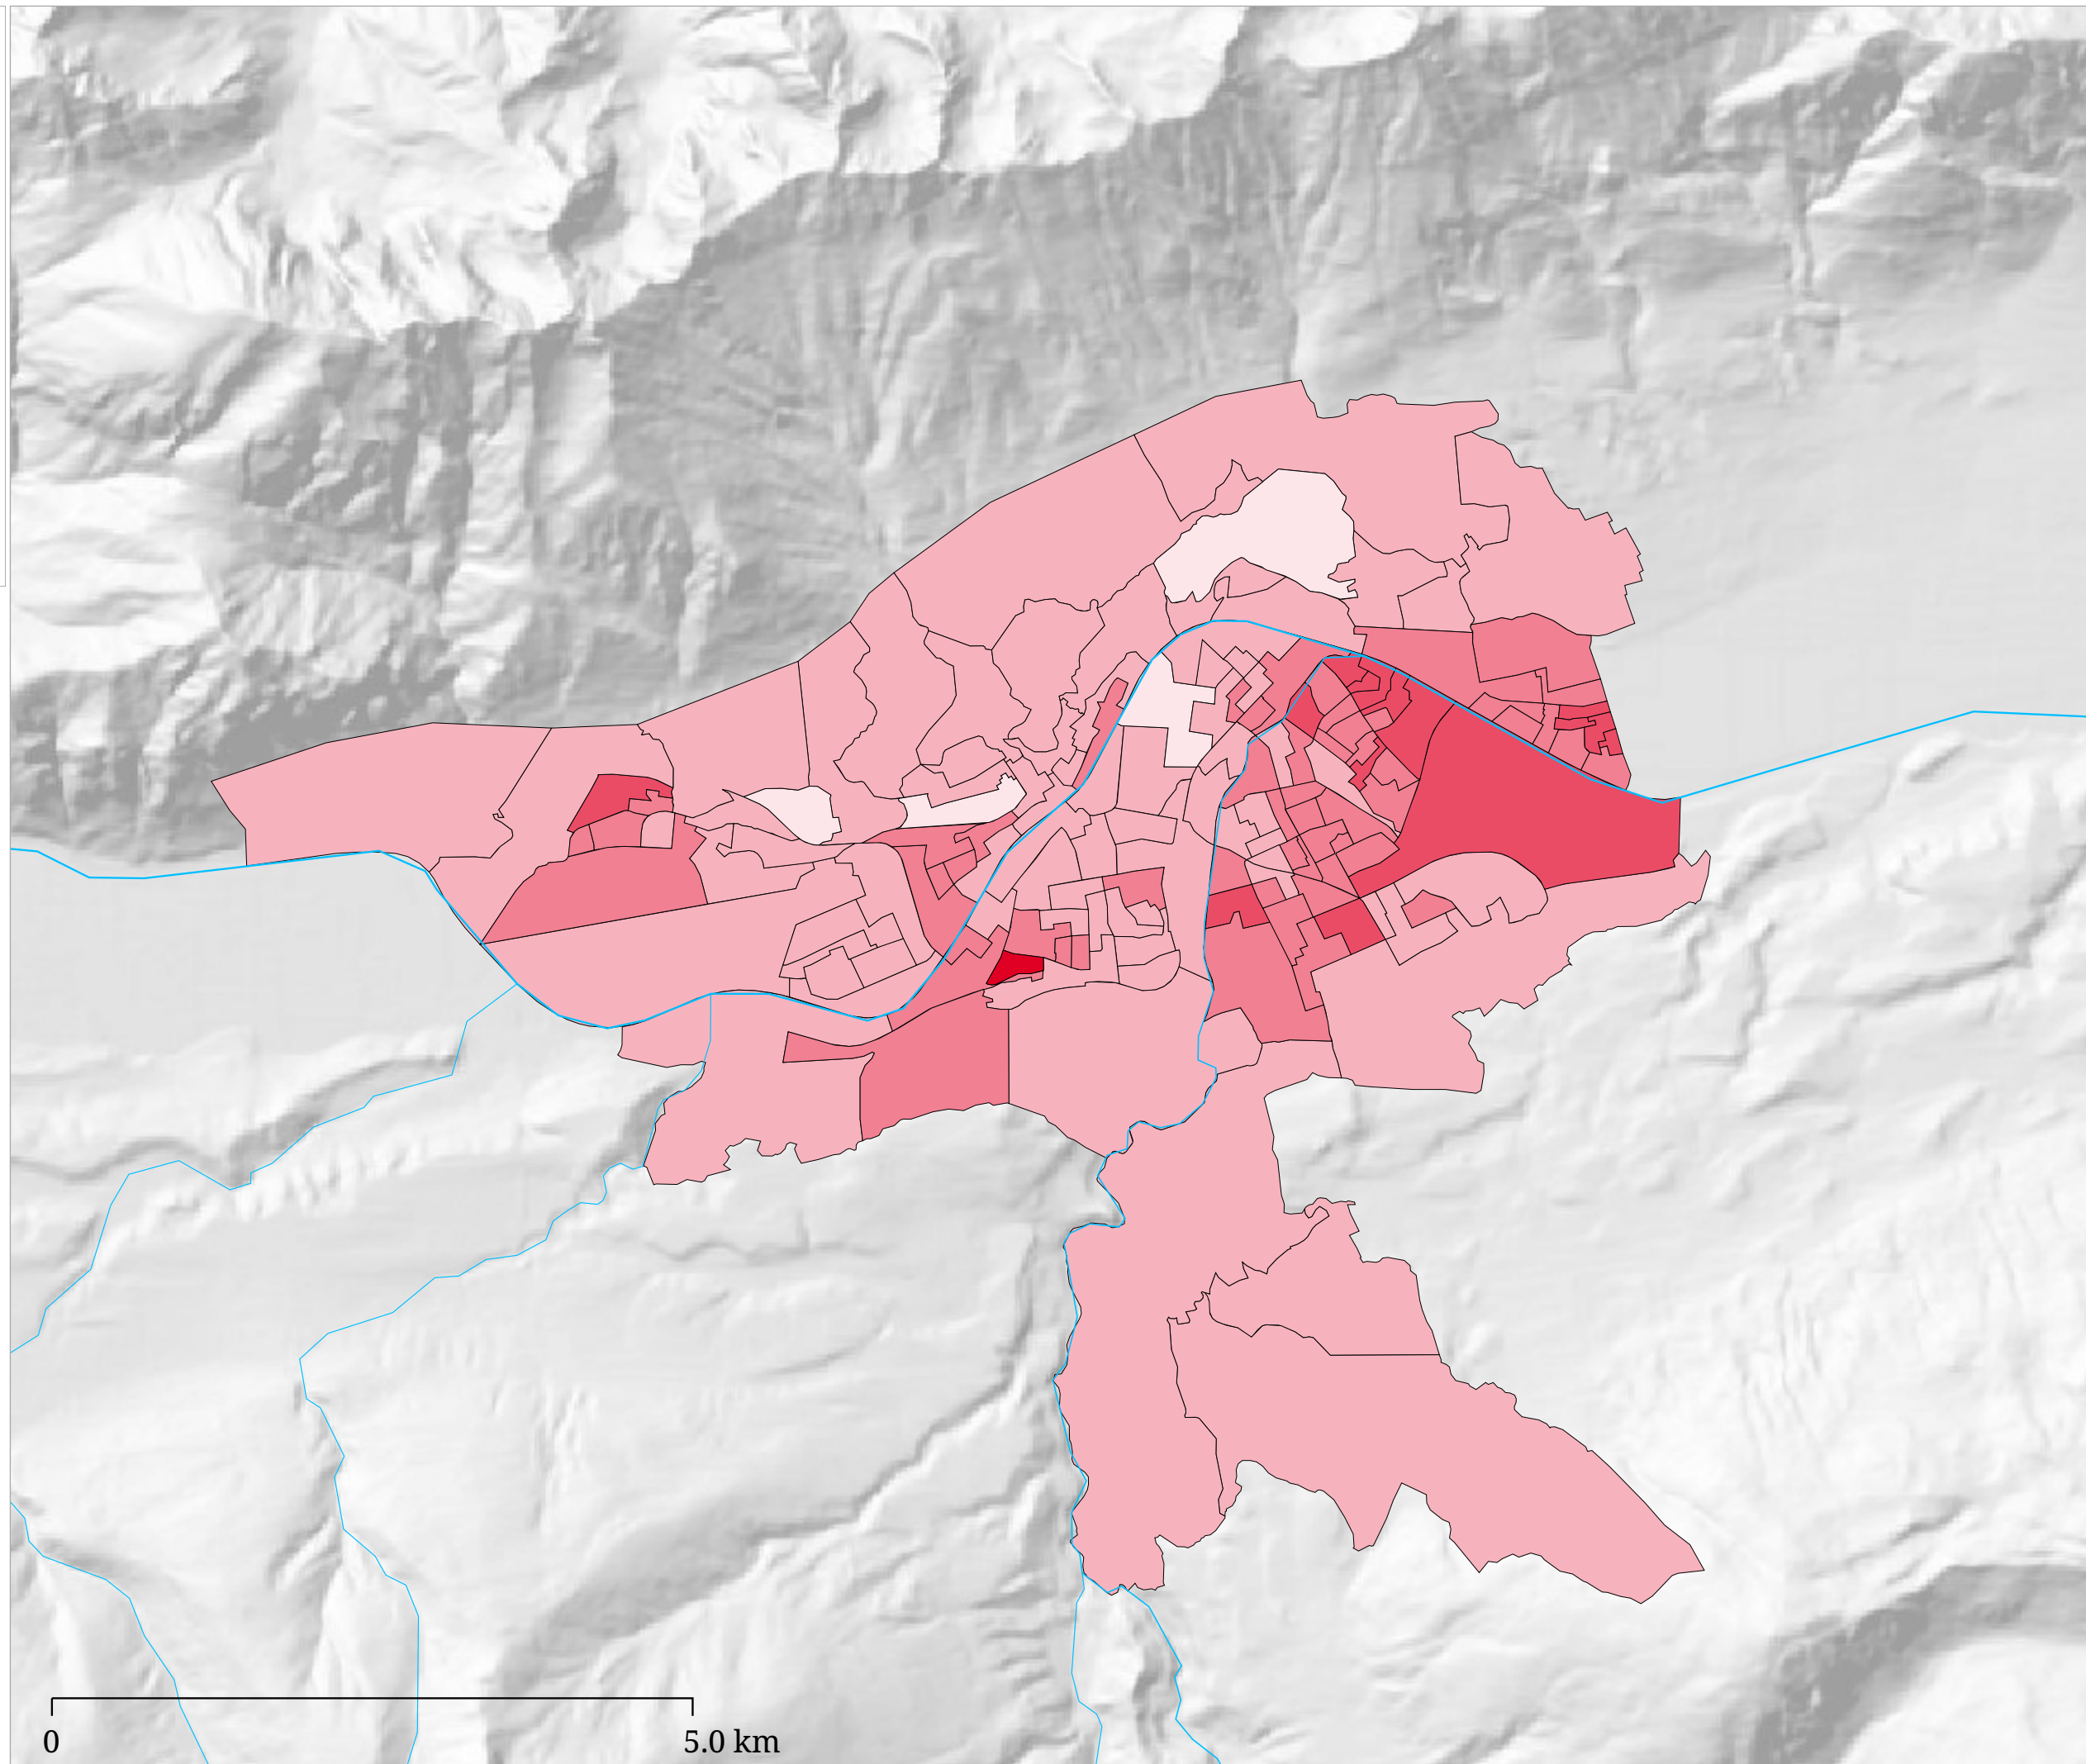

Kartenset »Gemeinderatswahl Innsbruck 2012 / Parteien« Stimmen "Sozialdemokratische Partei Österreichs" (SPÖ)

Stimmenanteil SPÖ (%)

Die Karte zeigt die für die SPÖ abgegebenen Stimmen