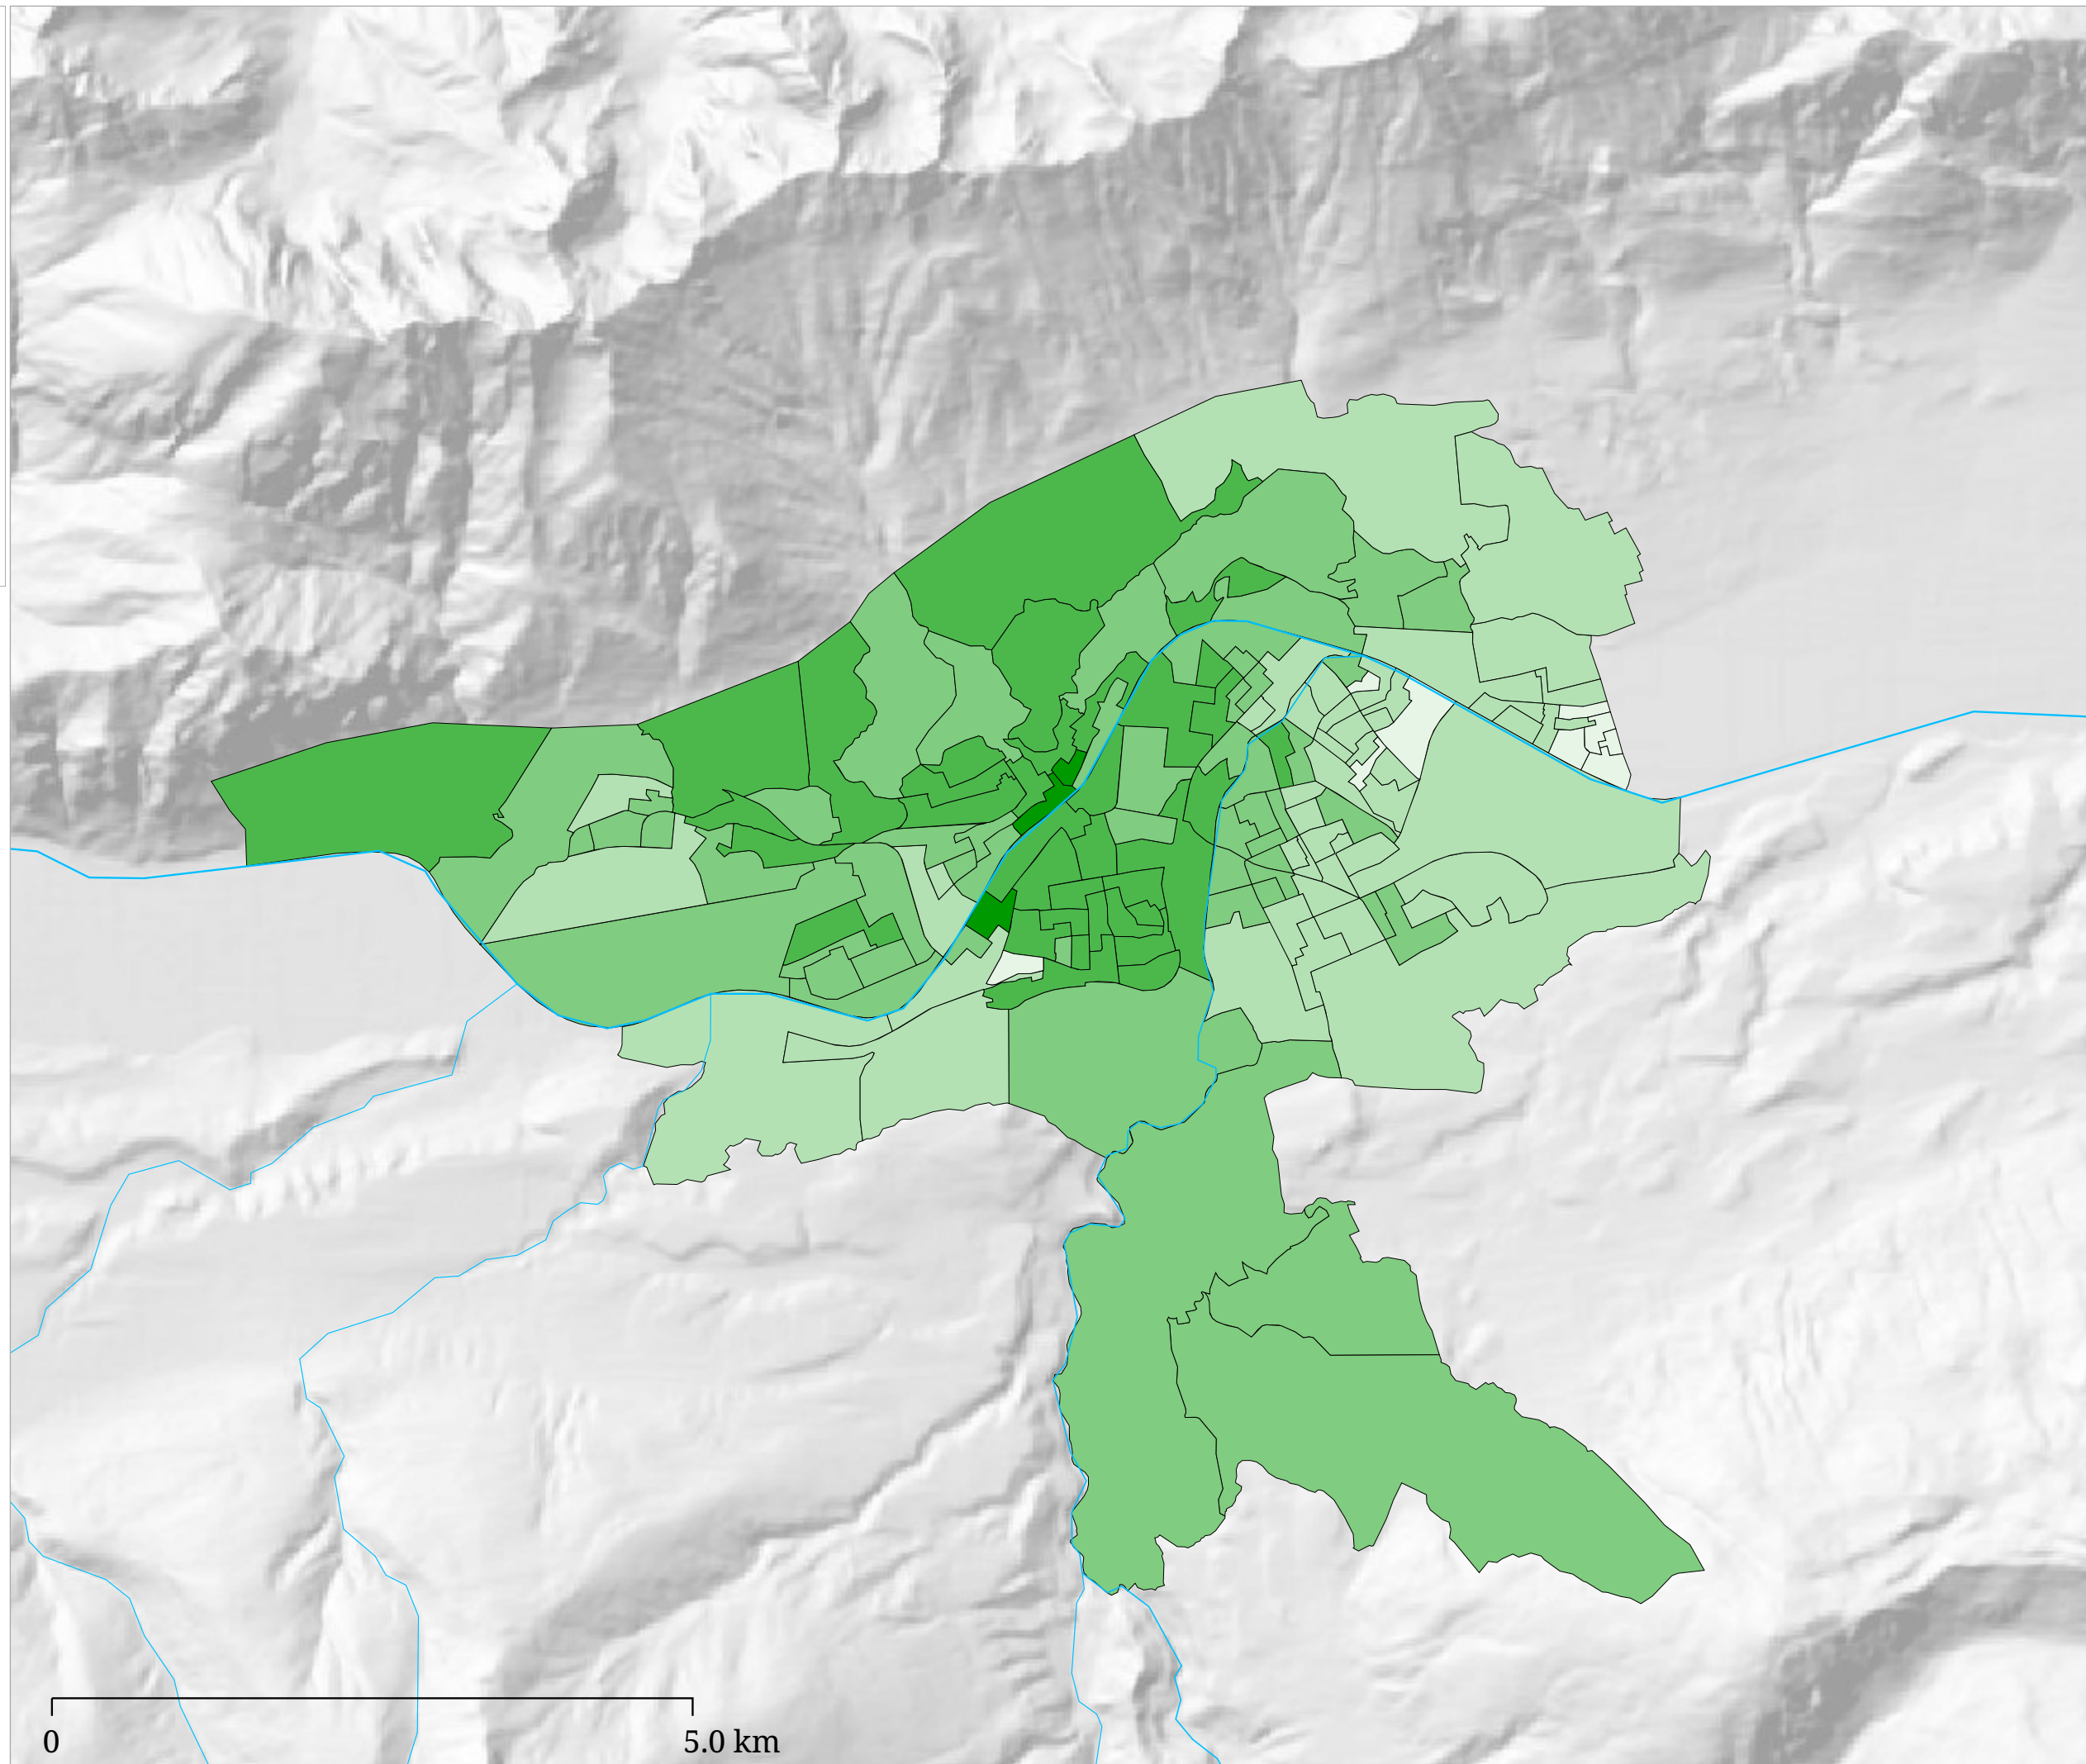

Stimmenanteil GRÜNE (%)

Die Karte zeigt die für die Innsbrucker Grünen abgegebenen Stimmen