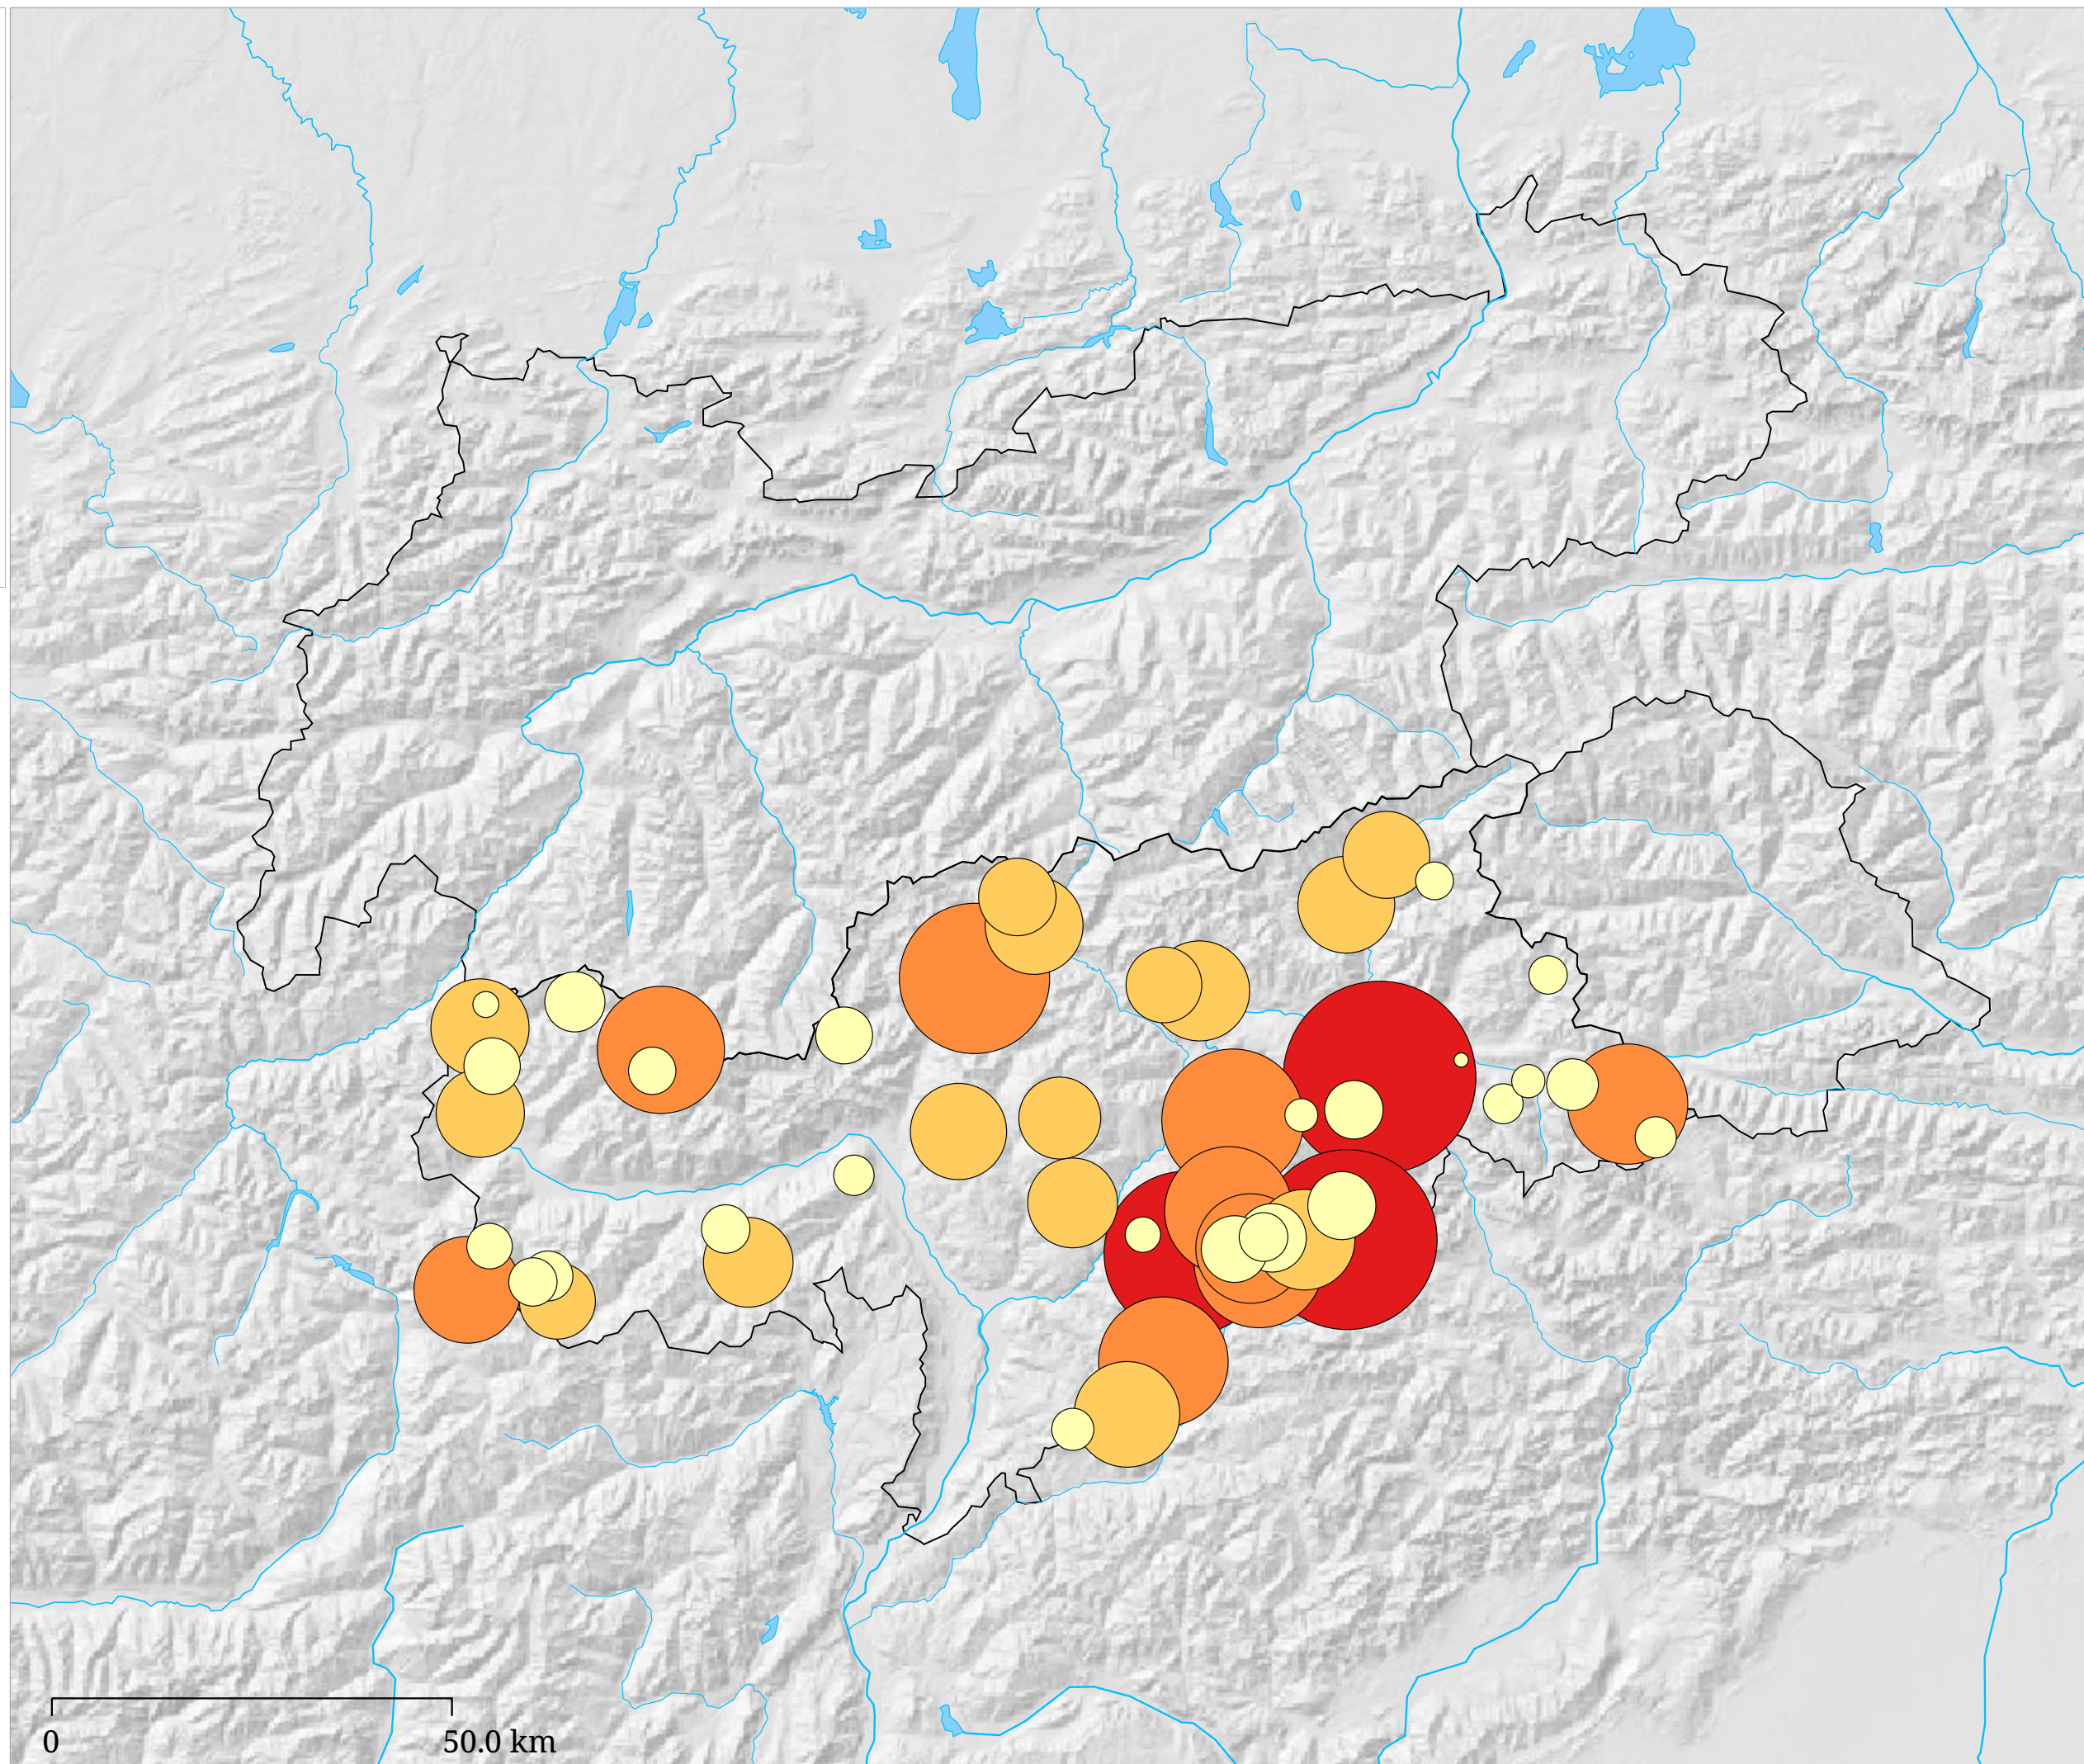

Kartenset »Ausstattung der Skigebiete« Pistenfläche (ha) (2010)

Pistenfläche in Hektar

Die Karte zeigt die Gesamtpistenfläche der Skigebiete in Hektar. Für Nord- und Osttirol sind derzeit leider keine Daten verfügbar