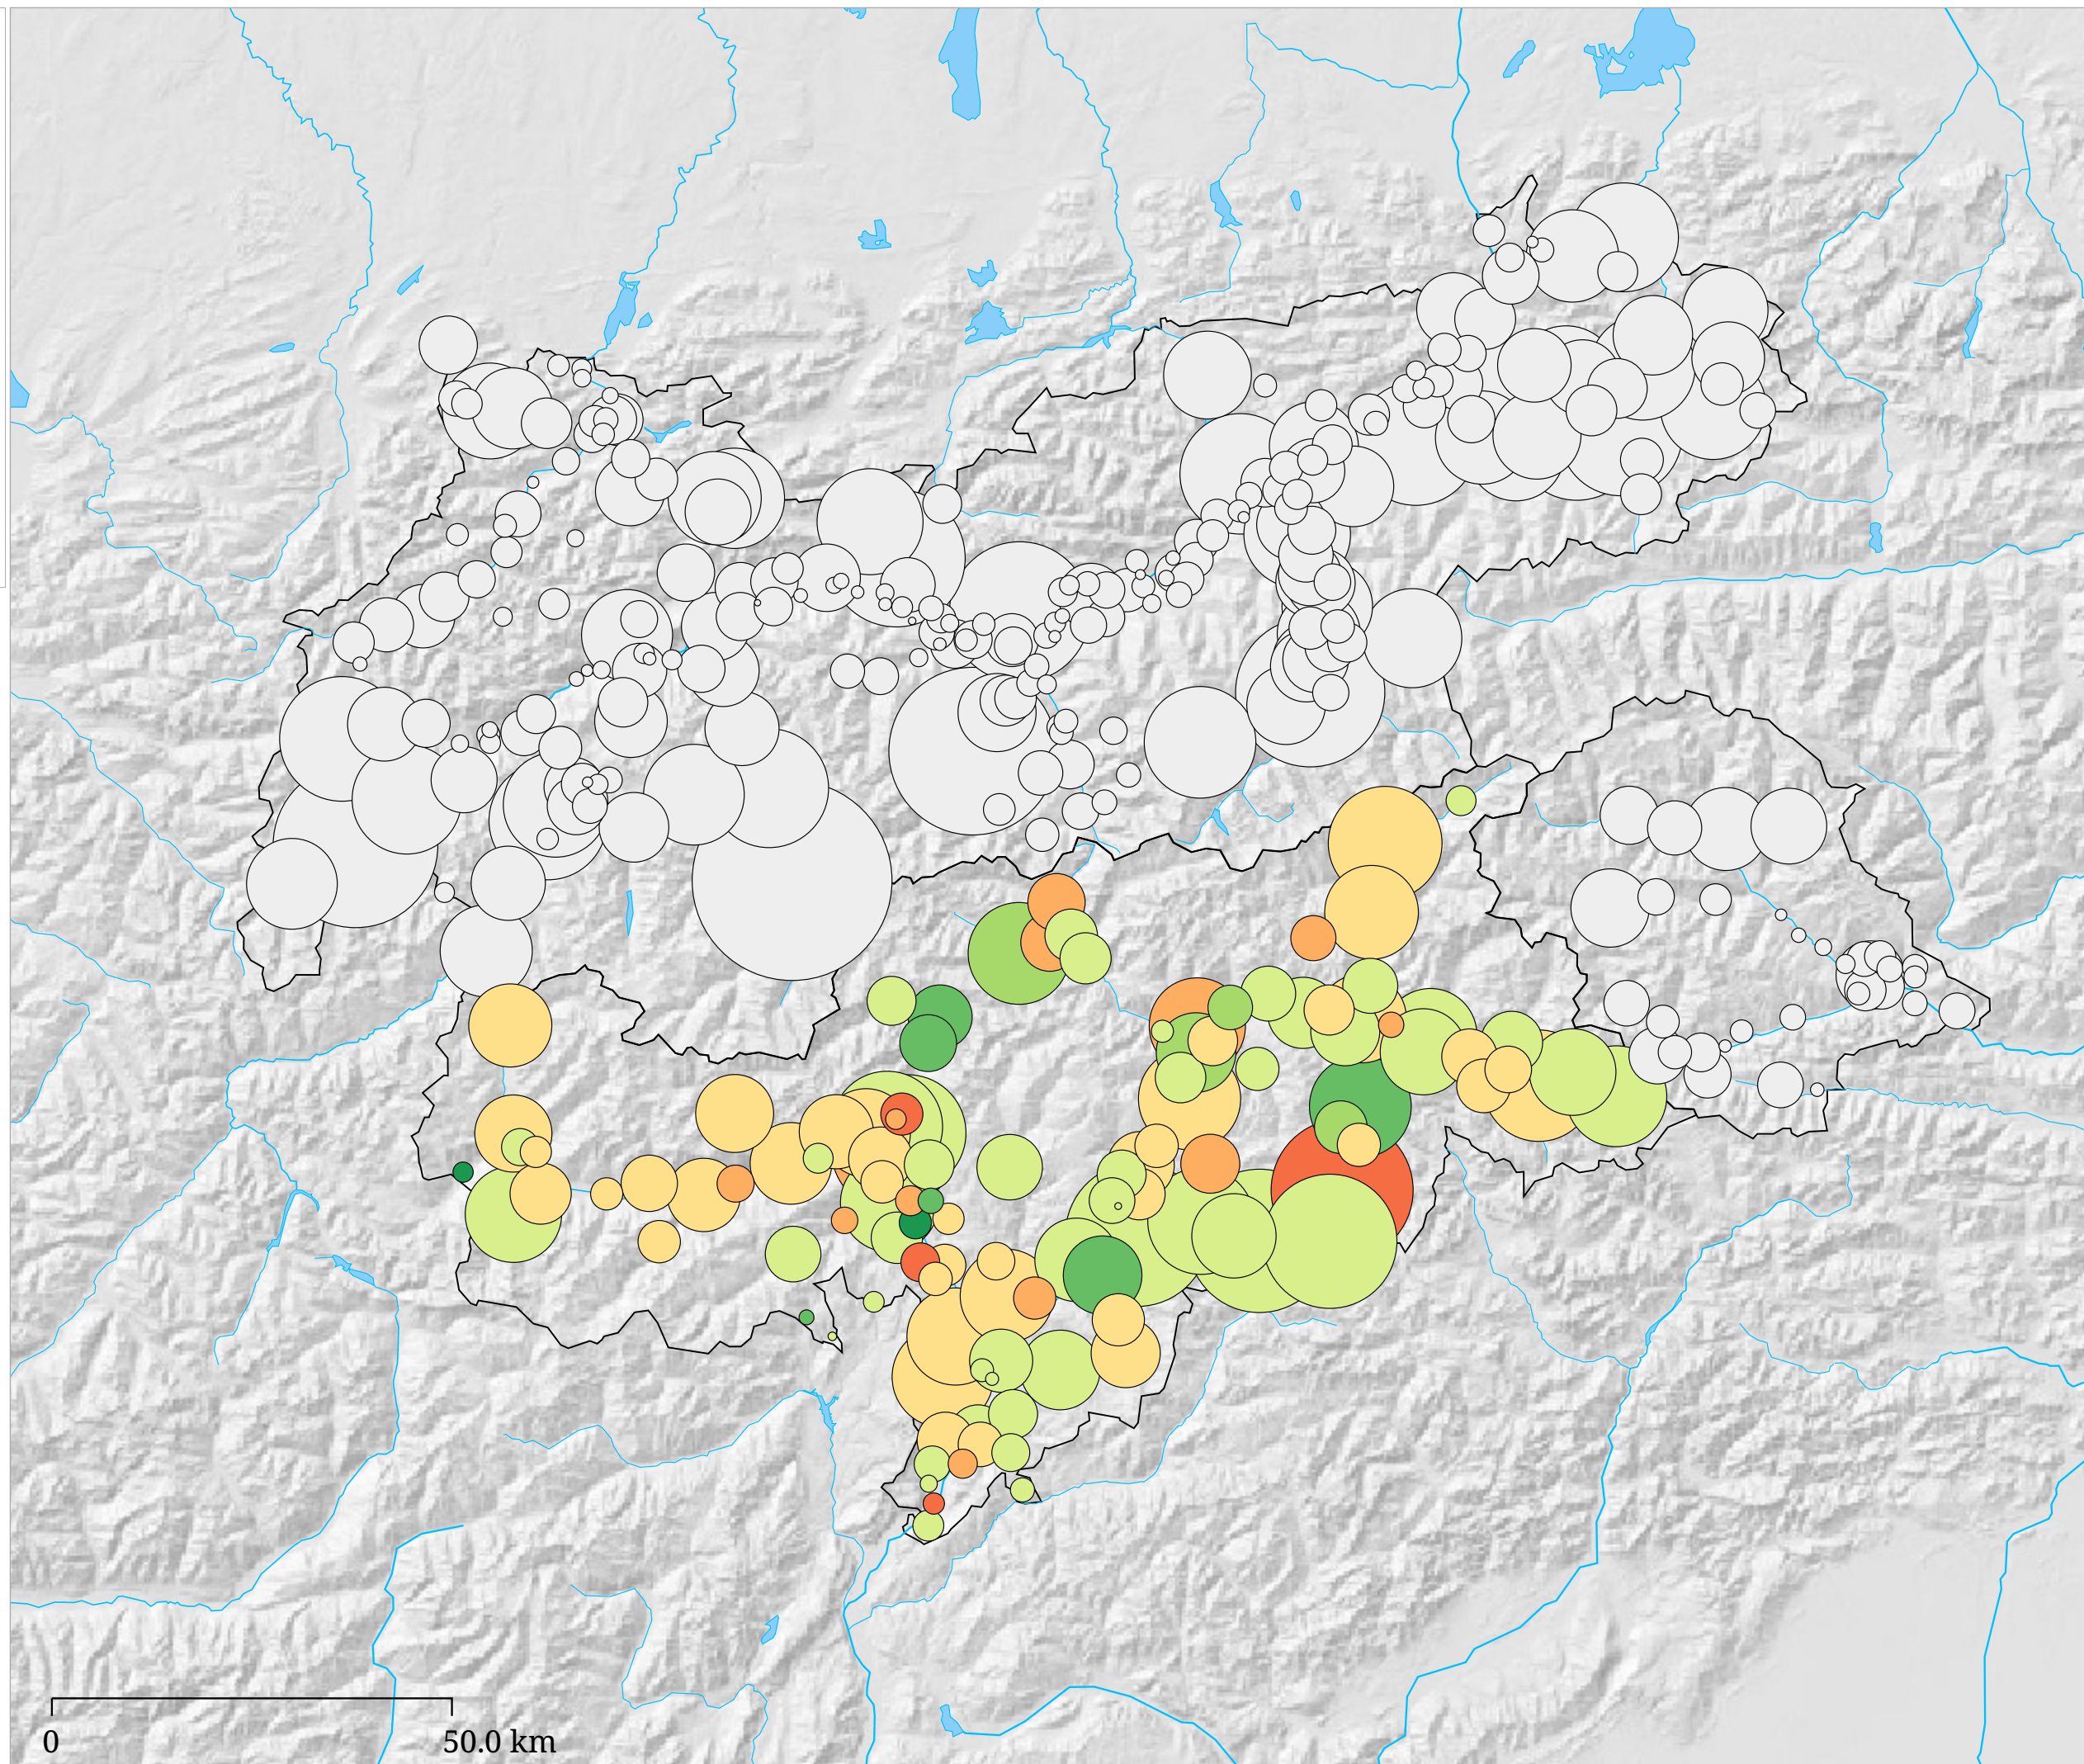

# Kartenset »Aktuell - Sommerhalbjahr«

## Betten im Sommer mit Veränderung zur Vorsaison (Sommer 2009)

Die Karte zeigt auf Gemeindebasis die Zahl der Betten in allen Beherbergungsbetrieben im Sommerhalbjahr (Kreisgröße) sowie die Veränderung der Zahl der Betten zum vorhergehenden Sommer in Prozent (Kreisfarbe). Rottöne kennzeichnen Abnahmen, Grüntöne signalisieren Zunahmen