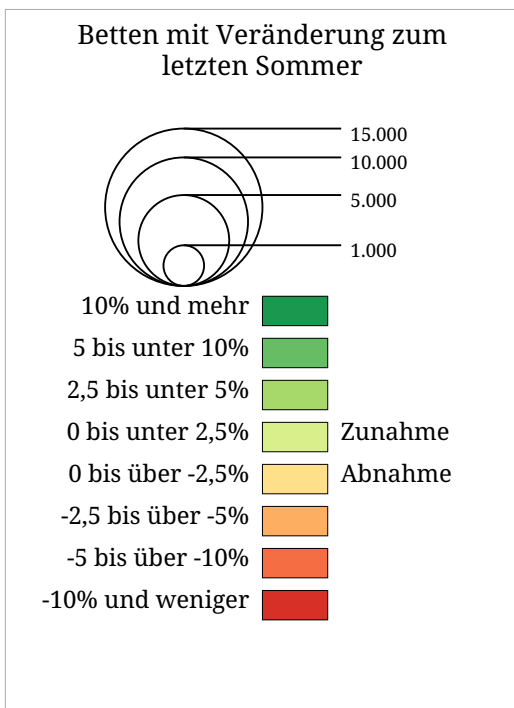

# Kartenset »Aktuell - Sommerhalbjahr«

## Betten im Sommer mit Veränderung zur Vorsaison (Sommer 2009)

Die Karte zeigt auf Gemeindebasis die Zahl der Betten in allen Beherbergungsbetrieben im Sommerhalbjahr (Kreisgröße) sowie die Veränderung der Zahl der Betten zum vorhergehenden Sommer in Prozent (Kreisfarbe). Rottöne kennzeichnen Abnahmen, Grüntöne signalisieren Zunahmen