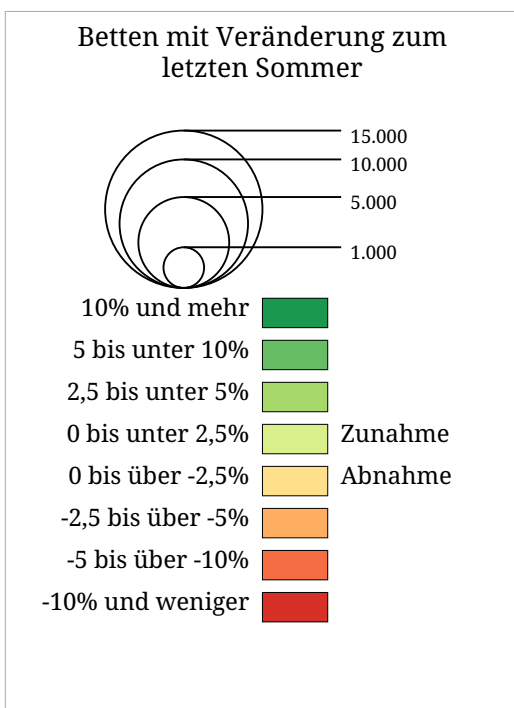

Kartenset »Aktuell - Sommerhalbjahr«
 Betten im Sommer mit Veränderung zur Vorsaison (Sommer 2007)

Die Karte zeigt auf Gemeindebasis die Zahl der Betten in allen Beherbergungsbetrieben im Sommerhalbjahr (Kreisgröße) sowie die Veränderung der Zahl der Betten zum vorhergehenden Sommer in Prozent (Kreisfarbe). Rottöne kennzeichnen Abnahmen, Grüntöne signalisieren Zunahmen