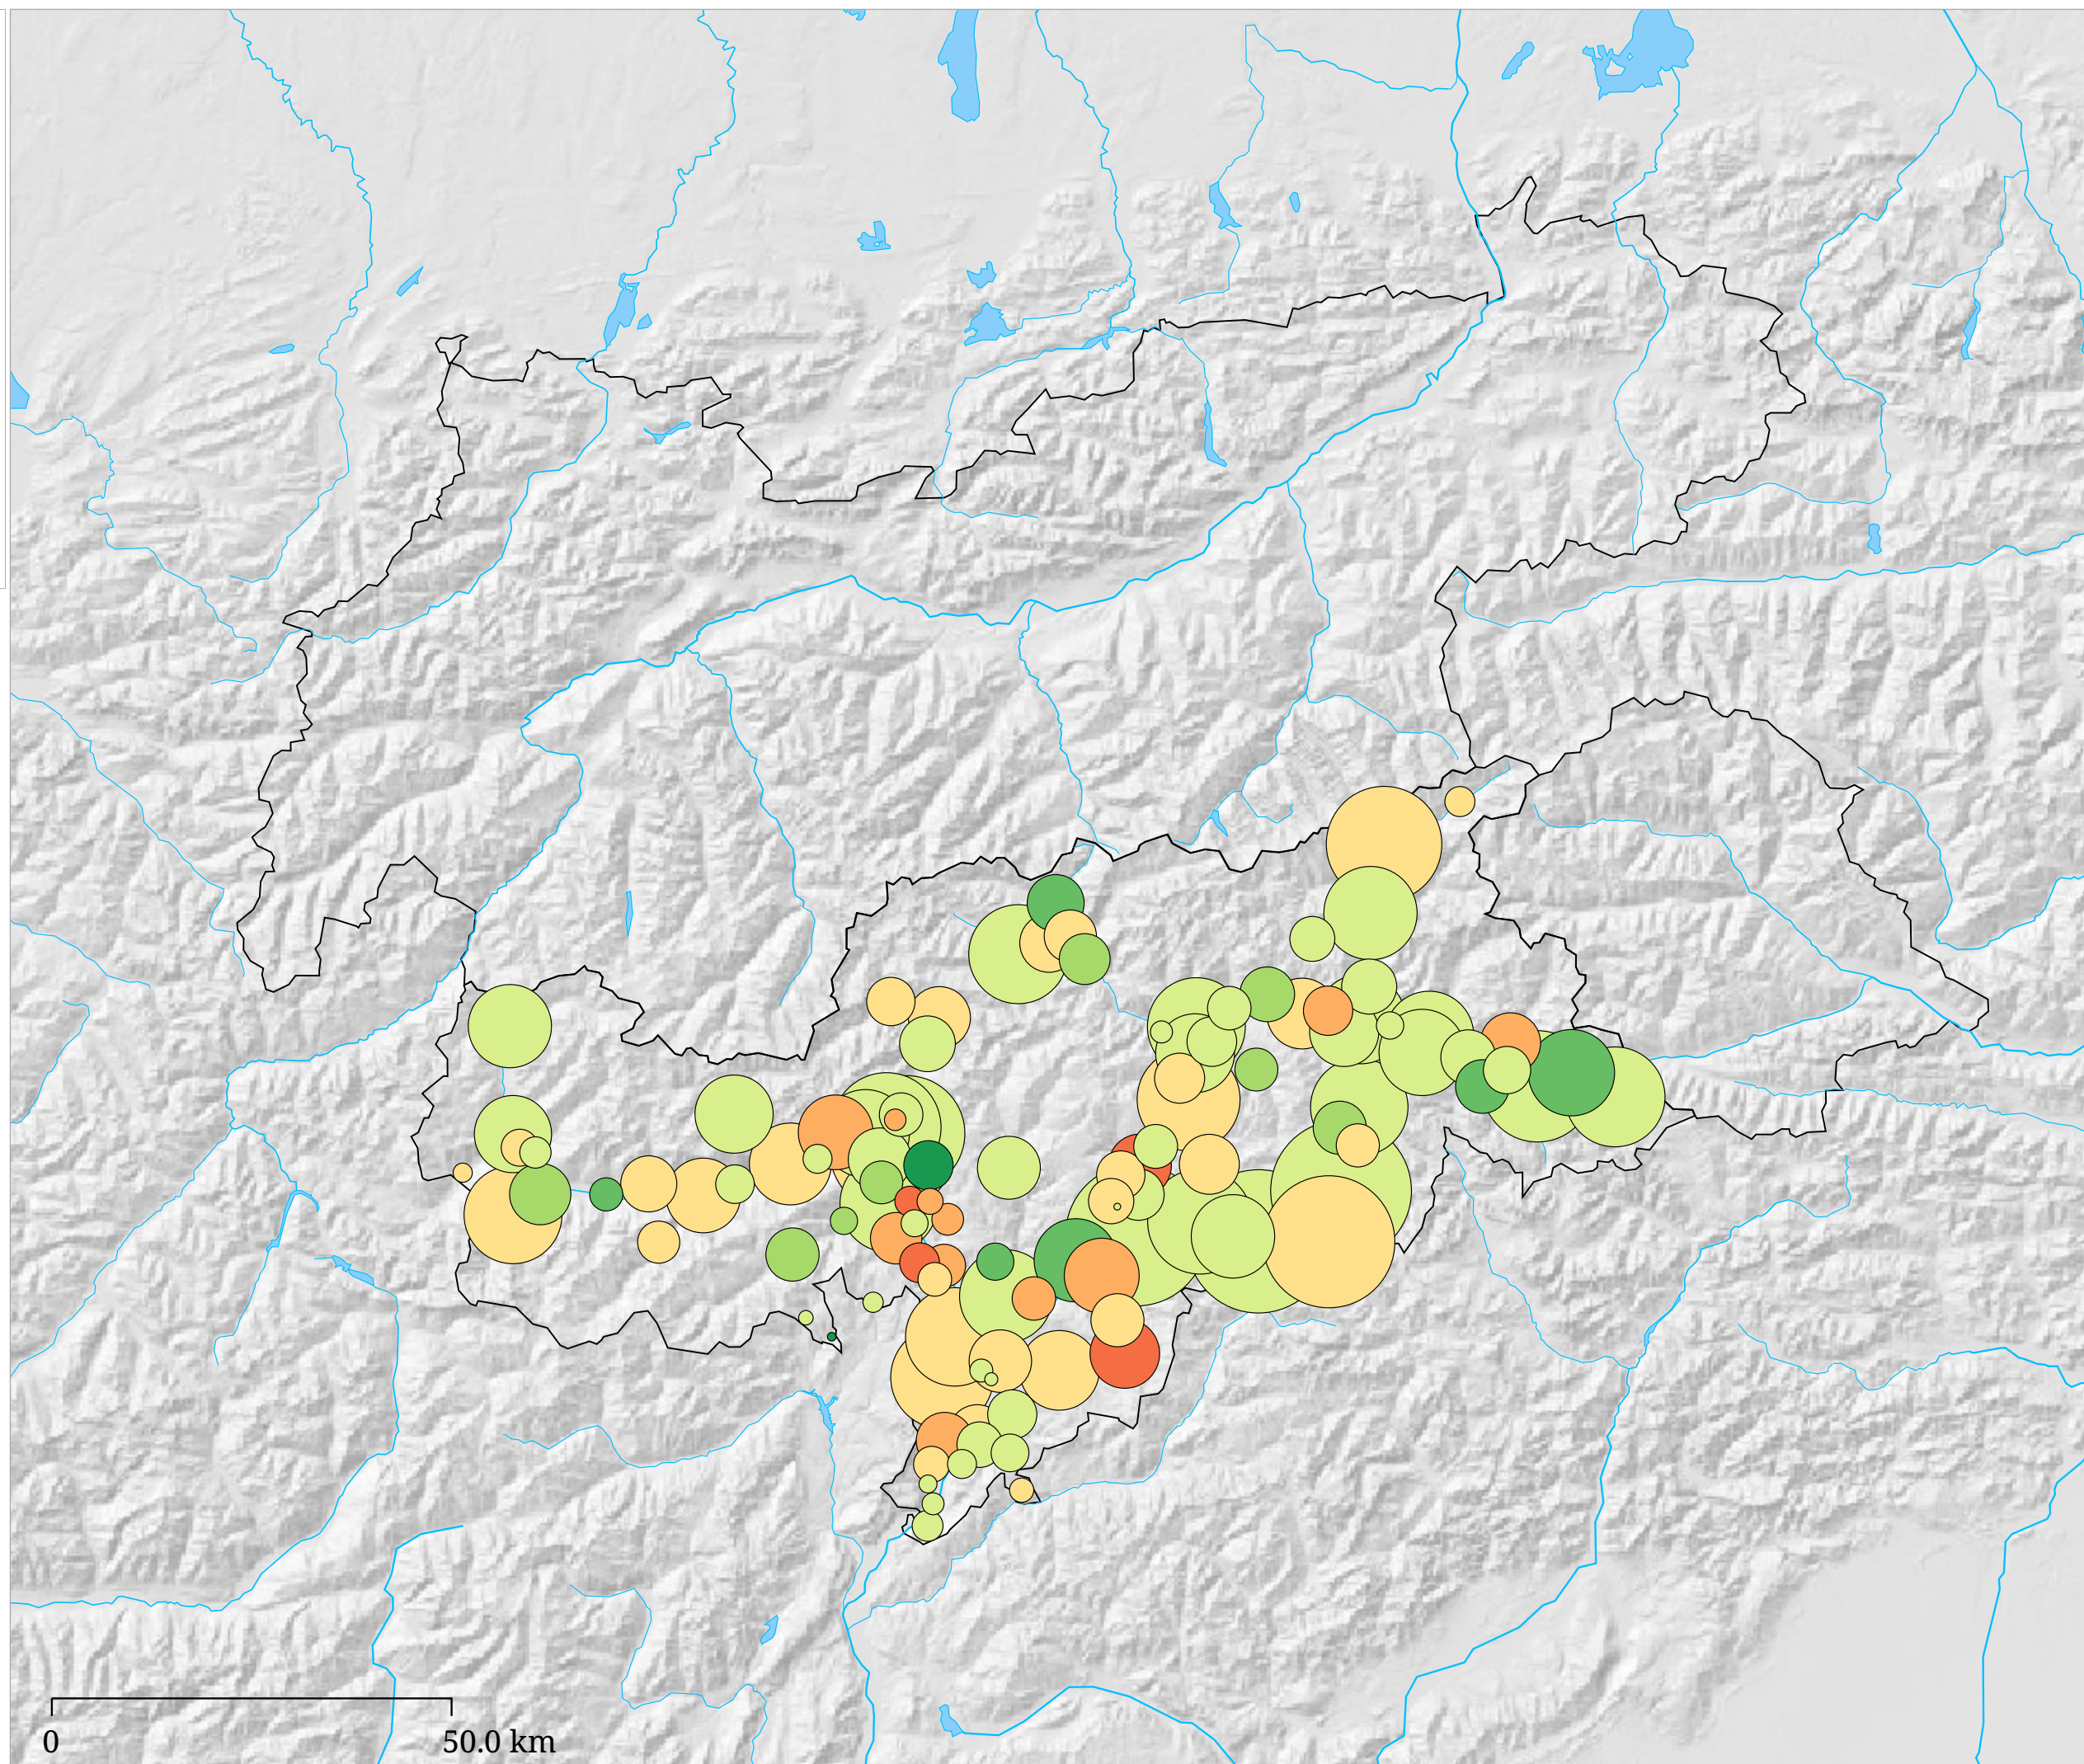

Kartenset »Aktuell - Sommerhalbjahr«
 Betten im Sommer mit Veränderung zur Vorsaison (Sommer 2007)

Die Karte zeigt auf Gemeindebasis die Zahl der Betten in allen Beherbergungsbetrieben im Sommerhalbjahr (Kreisgröße) sowie die Veränderung der Zahl der Betten zum vorhergehenden Sommer in Prozent (Kreisfarbe). Rottöne kennzeichnen Abnahmen, Grüntöne signalisieren Zunahmen