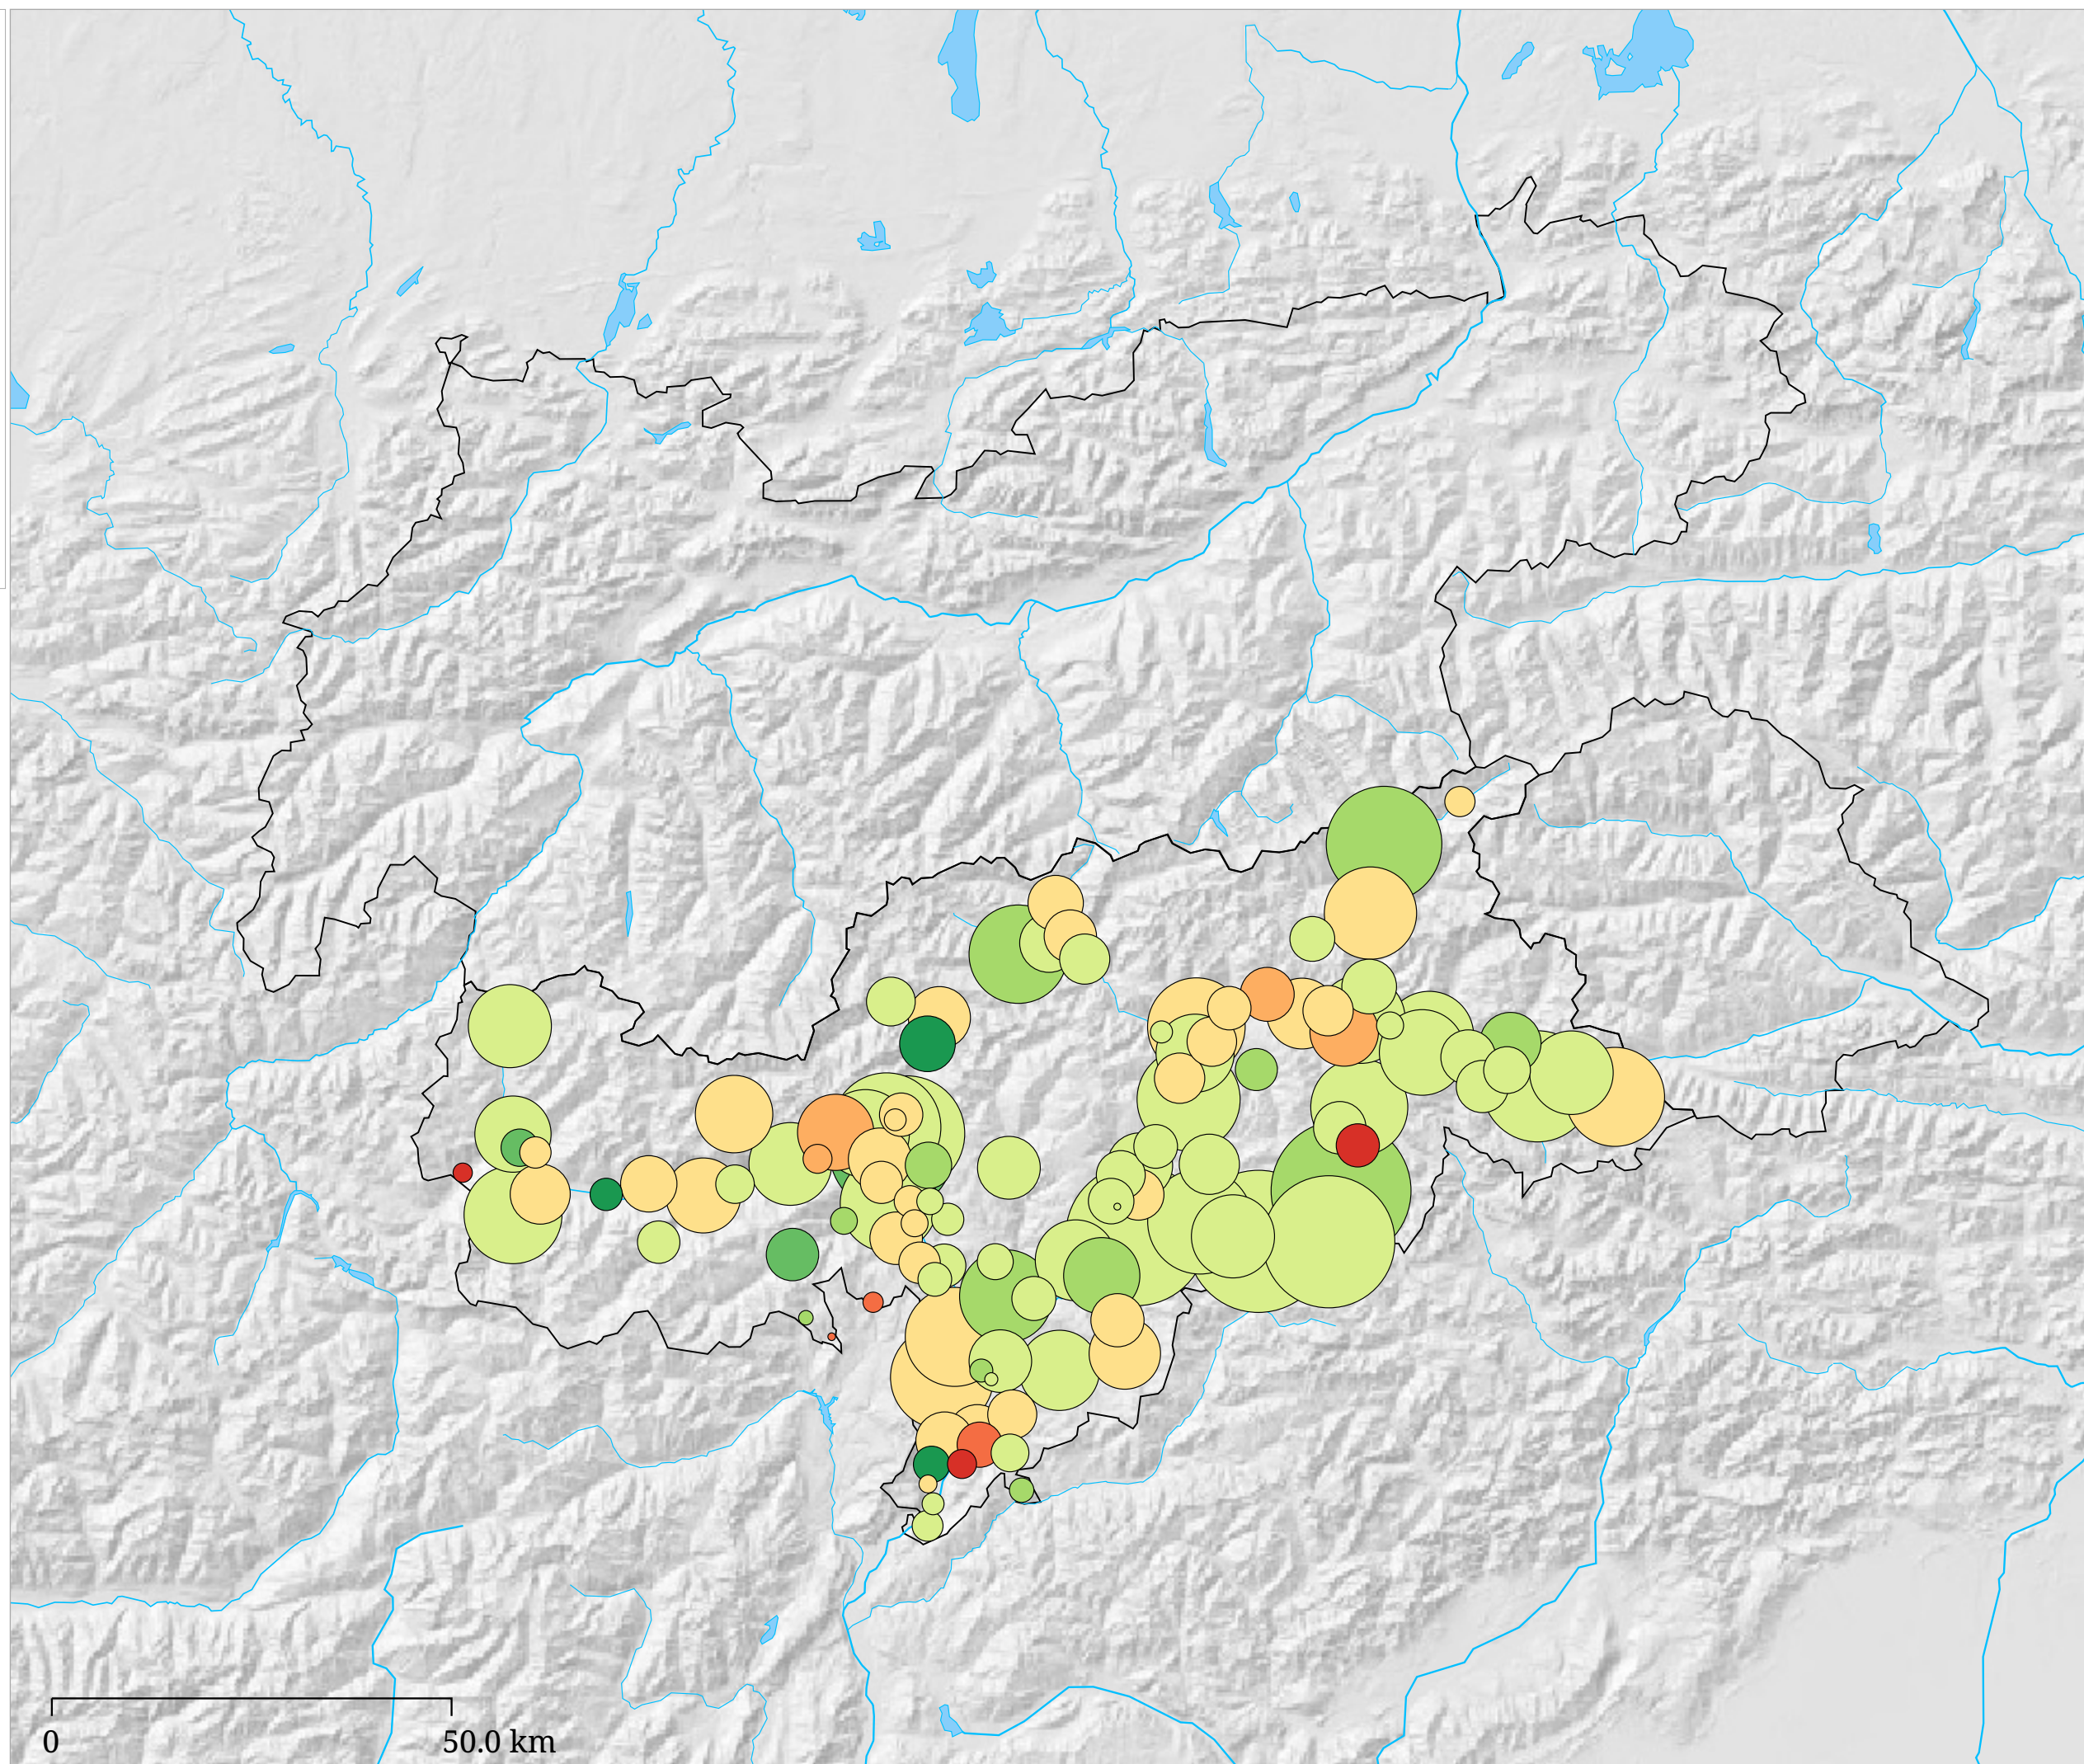

Kartenset »Aktuell - Sommerhalbjahr«

Betten im Sommer mit Veränderung zur Vorsaison (Sommer 2006)

Die Karte zeigt auf Gemeindebasis die Zahl der Betten in allen Beherbergungsbetrieben im Sommerhalbjahr (Kreisgröße) sowie die Veränderung der Zahl der Betten zum vorhergehenden Sommer in Prozent (Kreisfarbe). Rottöne kennzeichnen Abnahmen, Grüntöne signalisieren Zunahmen