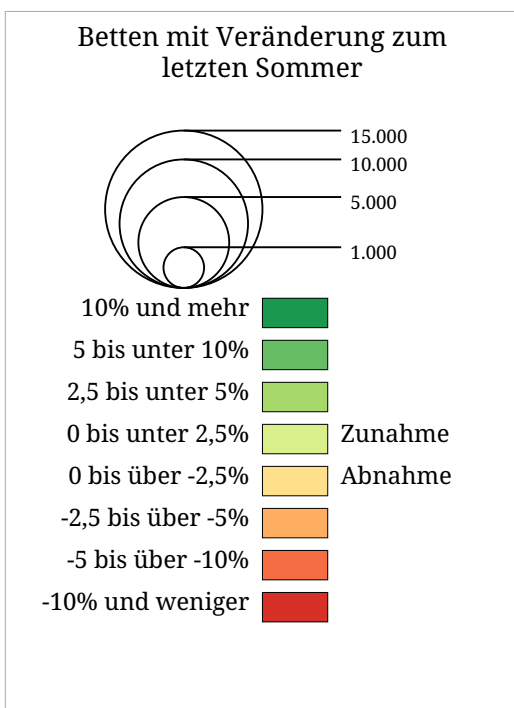

Kartenset »Aktuell - Sommerhalbjahr«

Betten im Sommer mit Veränderung zur Vorsaison (Sommer 2006)

Die Karte zeigt auf Gemeindebasis die Zahl der Betten in allen Beherbergungsbetrieben im Sommerhalbjahr (Kreisgröße) sowie die Veränderung der Zahl der Betten zum vorhergehenden Sommer in Prozent (Kreisfarbe). Rottöne kennzeichnen Abnahmen, Grüntöne signalisieren Zunahmen