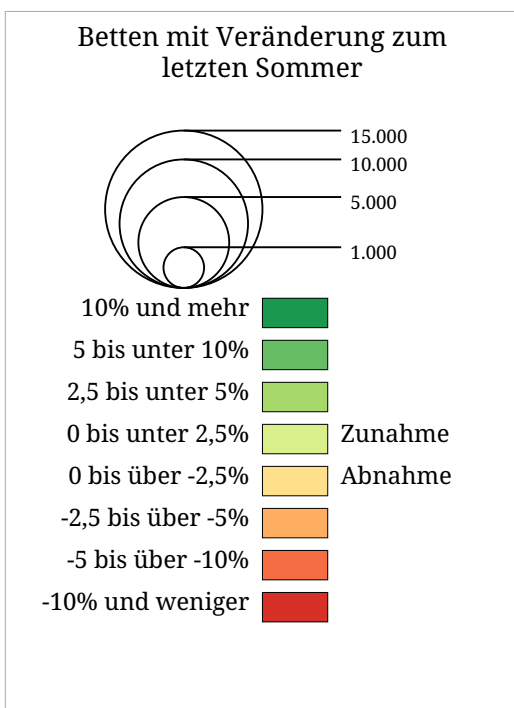

Kartenset »Aktuell - Sommerhalbjahr«

Betten im Sommer mit Veränderung zur Vorsaison (Sommer 2001)

Die Karte zeigt auf Gemeindebasis die Zahl der Betten in allen Beherbergungsbetrieben im Sommerhalbjahr (Kreisgröße) sowie die Veränderung der Zahl der Betten zum vorhergehenden Sommer in Prozent (Kreisfarbe). Rottöne kennzeichnen Abnahmen, Grüntöne signalisieren Zunahmen