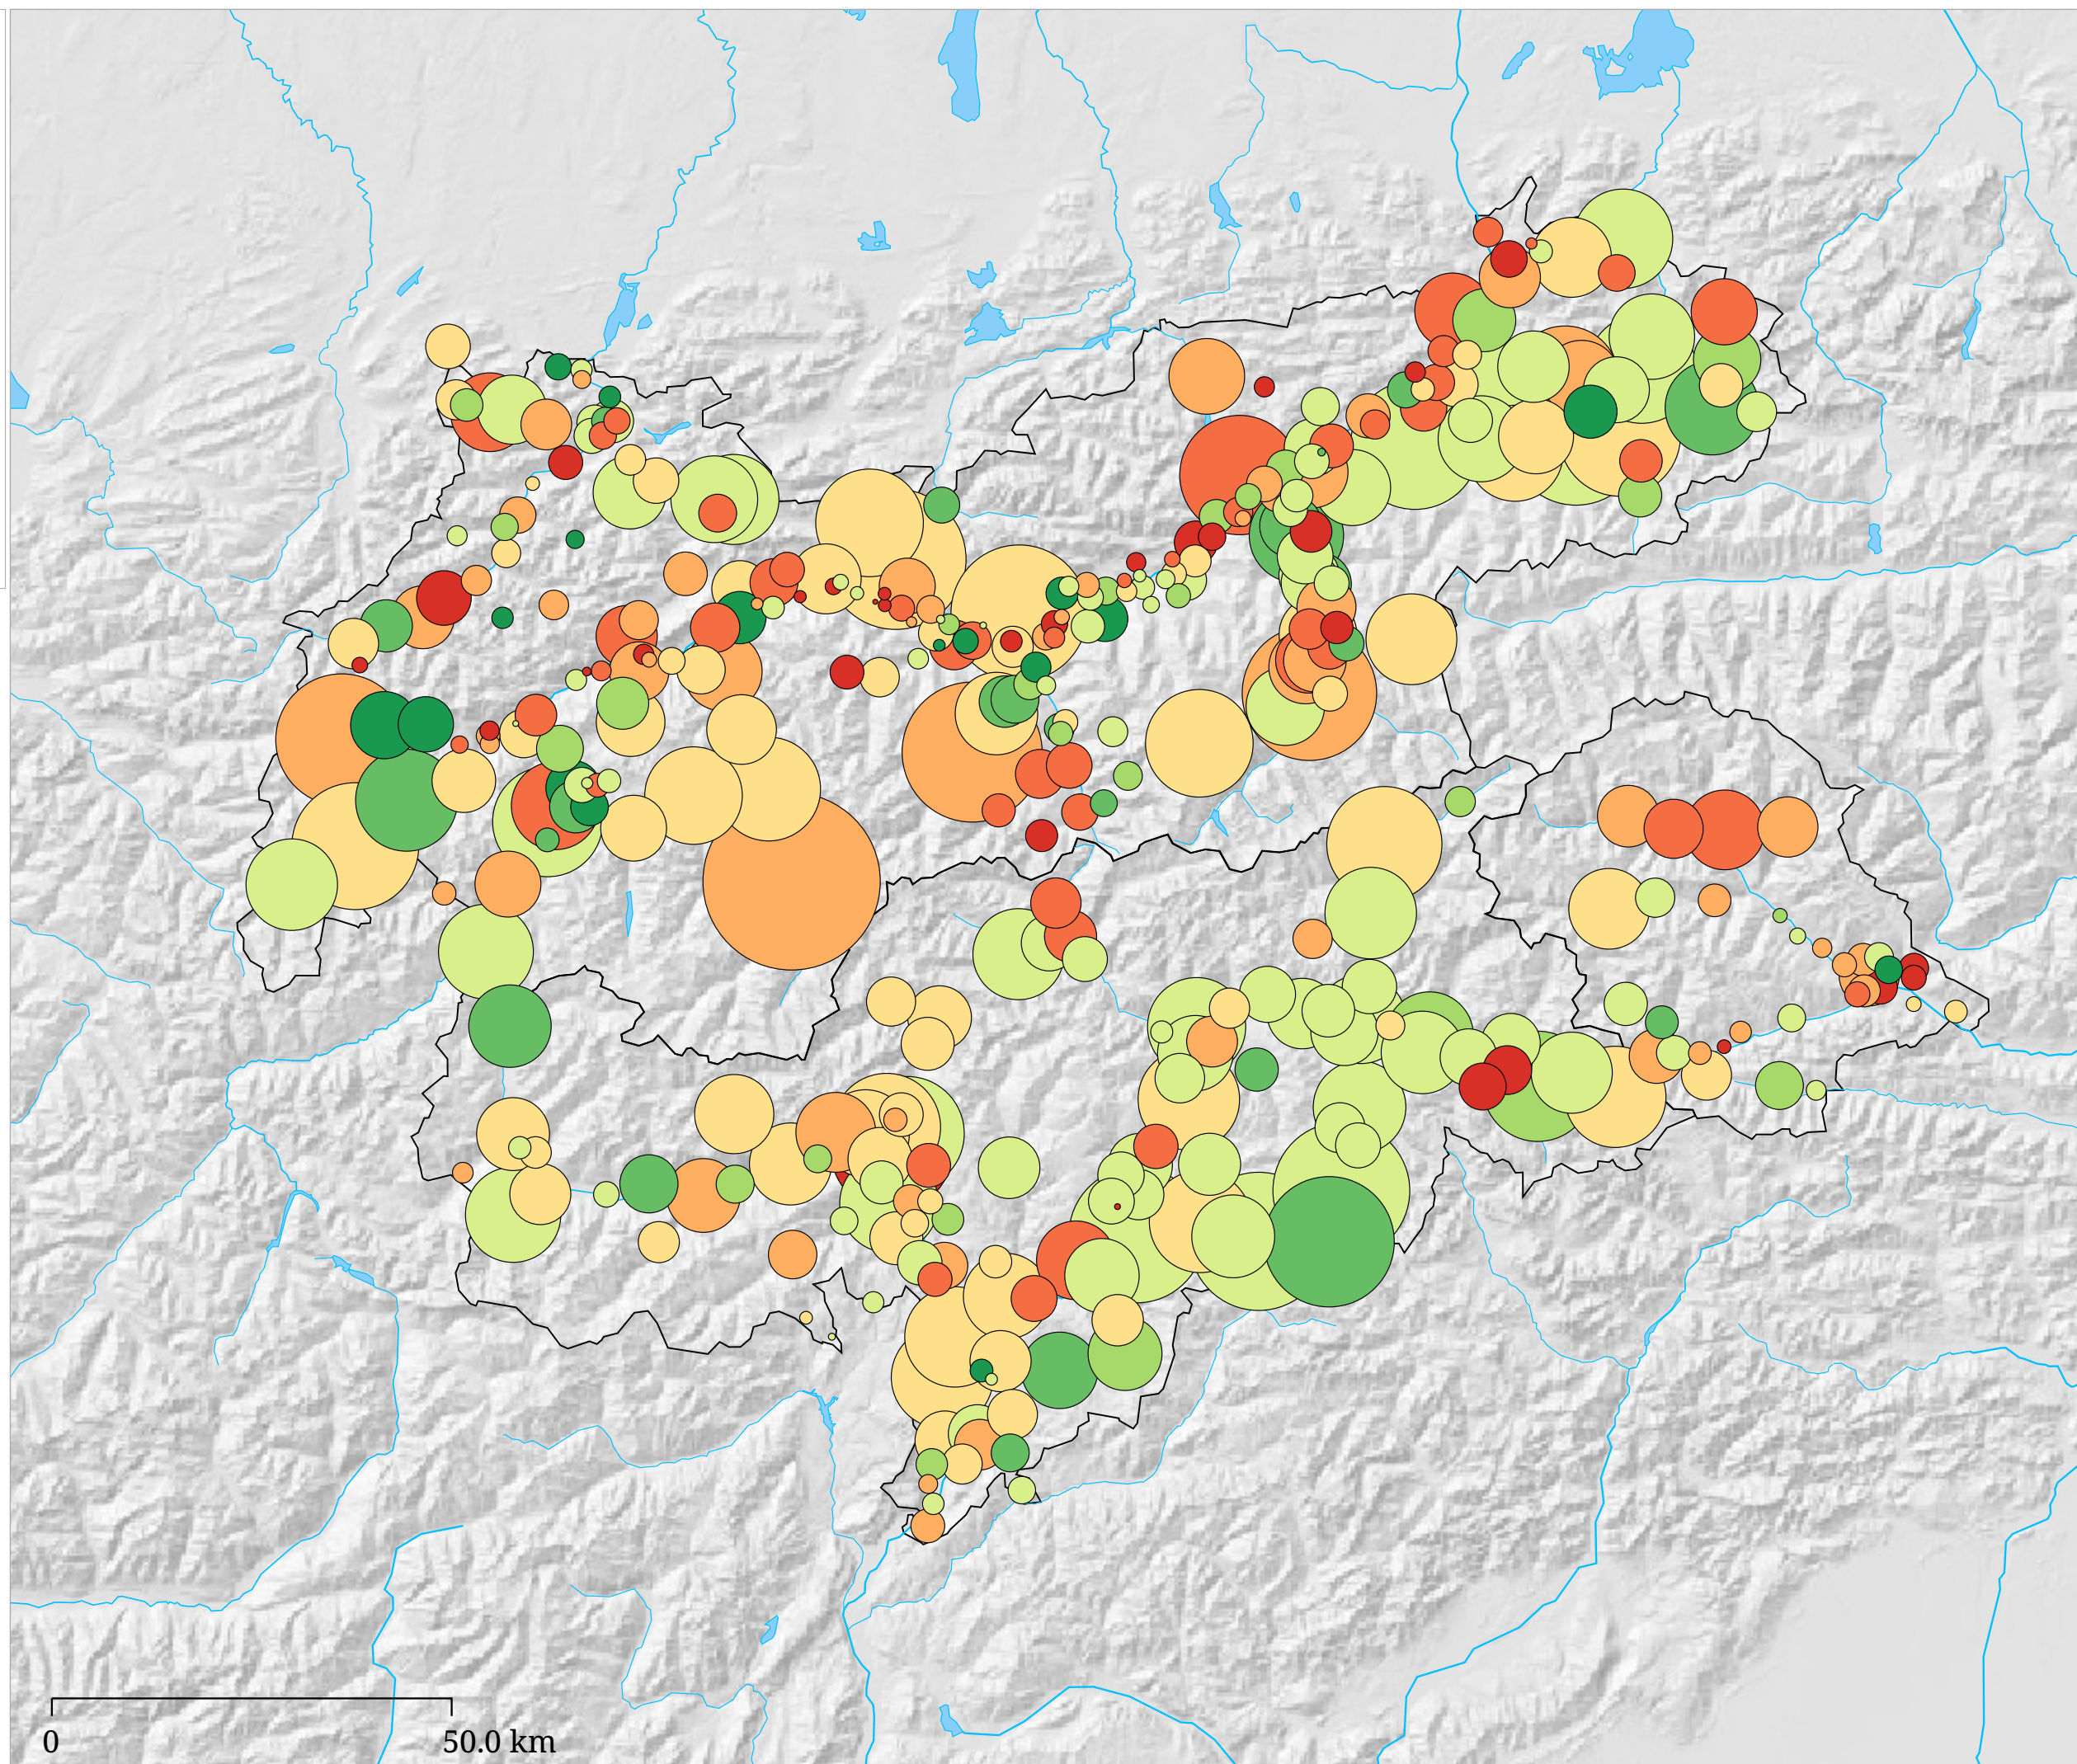

Kartenset »Aktuell - Sommerhalbjahr«

Betten im Sommer mit Veränderung zur Vorsaison (Sommer 2001)

Die Karte zeigt auf Gemeindebasis die Zahl der Betten in allen Beherbergungsbetrieben im Sommerhalbjahr (Kreisgröße) sowie die Veränderung der Zahl der Betten zum vorhergehenden Sommer in Prozent (Kreisfarbe). Rottöne kennzeichnen Abnahmen, Grüntöne signalisieren Zunahmen