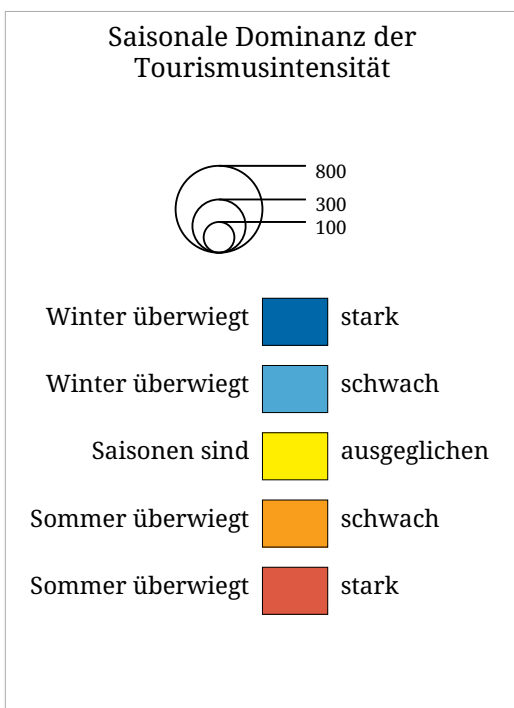

Kartenset »Aktuell - Tourismusjahr (in Arbeit)«
 Saisonale Verteilung der Tourismusintensität (Tourismusjahr 2006)

Die Karte zeigt einen Vergleich der Tourismusintensität im Winterhalbjahr mit jener im darauffolgenden Sommerhalbjahr. Die Größe der Kreise gibt die Tourismusintensität für das gesamte Tourismusjahr an. An der Farbe der Kreise lässt sich erkennen, in welcher Saison die Tourismusintensität überwiegt.