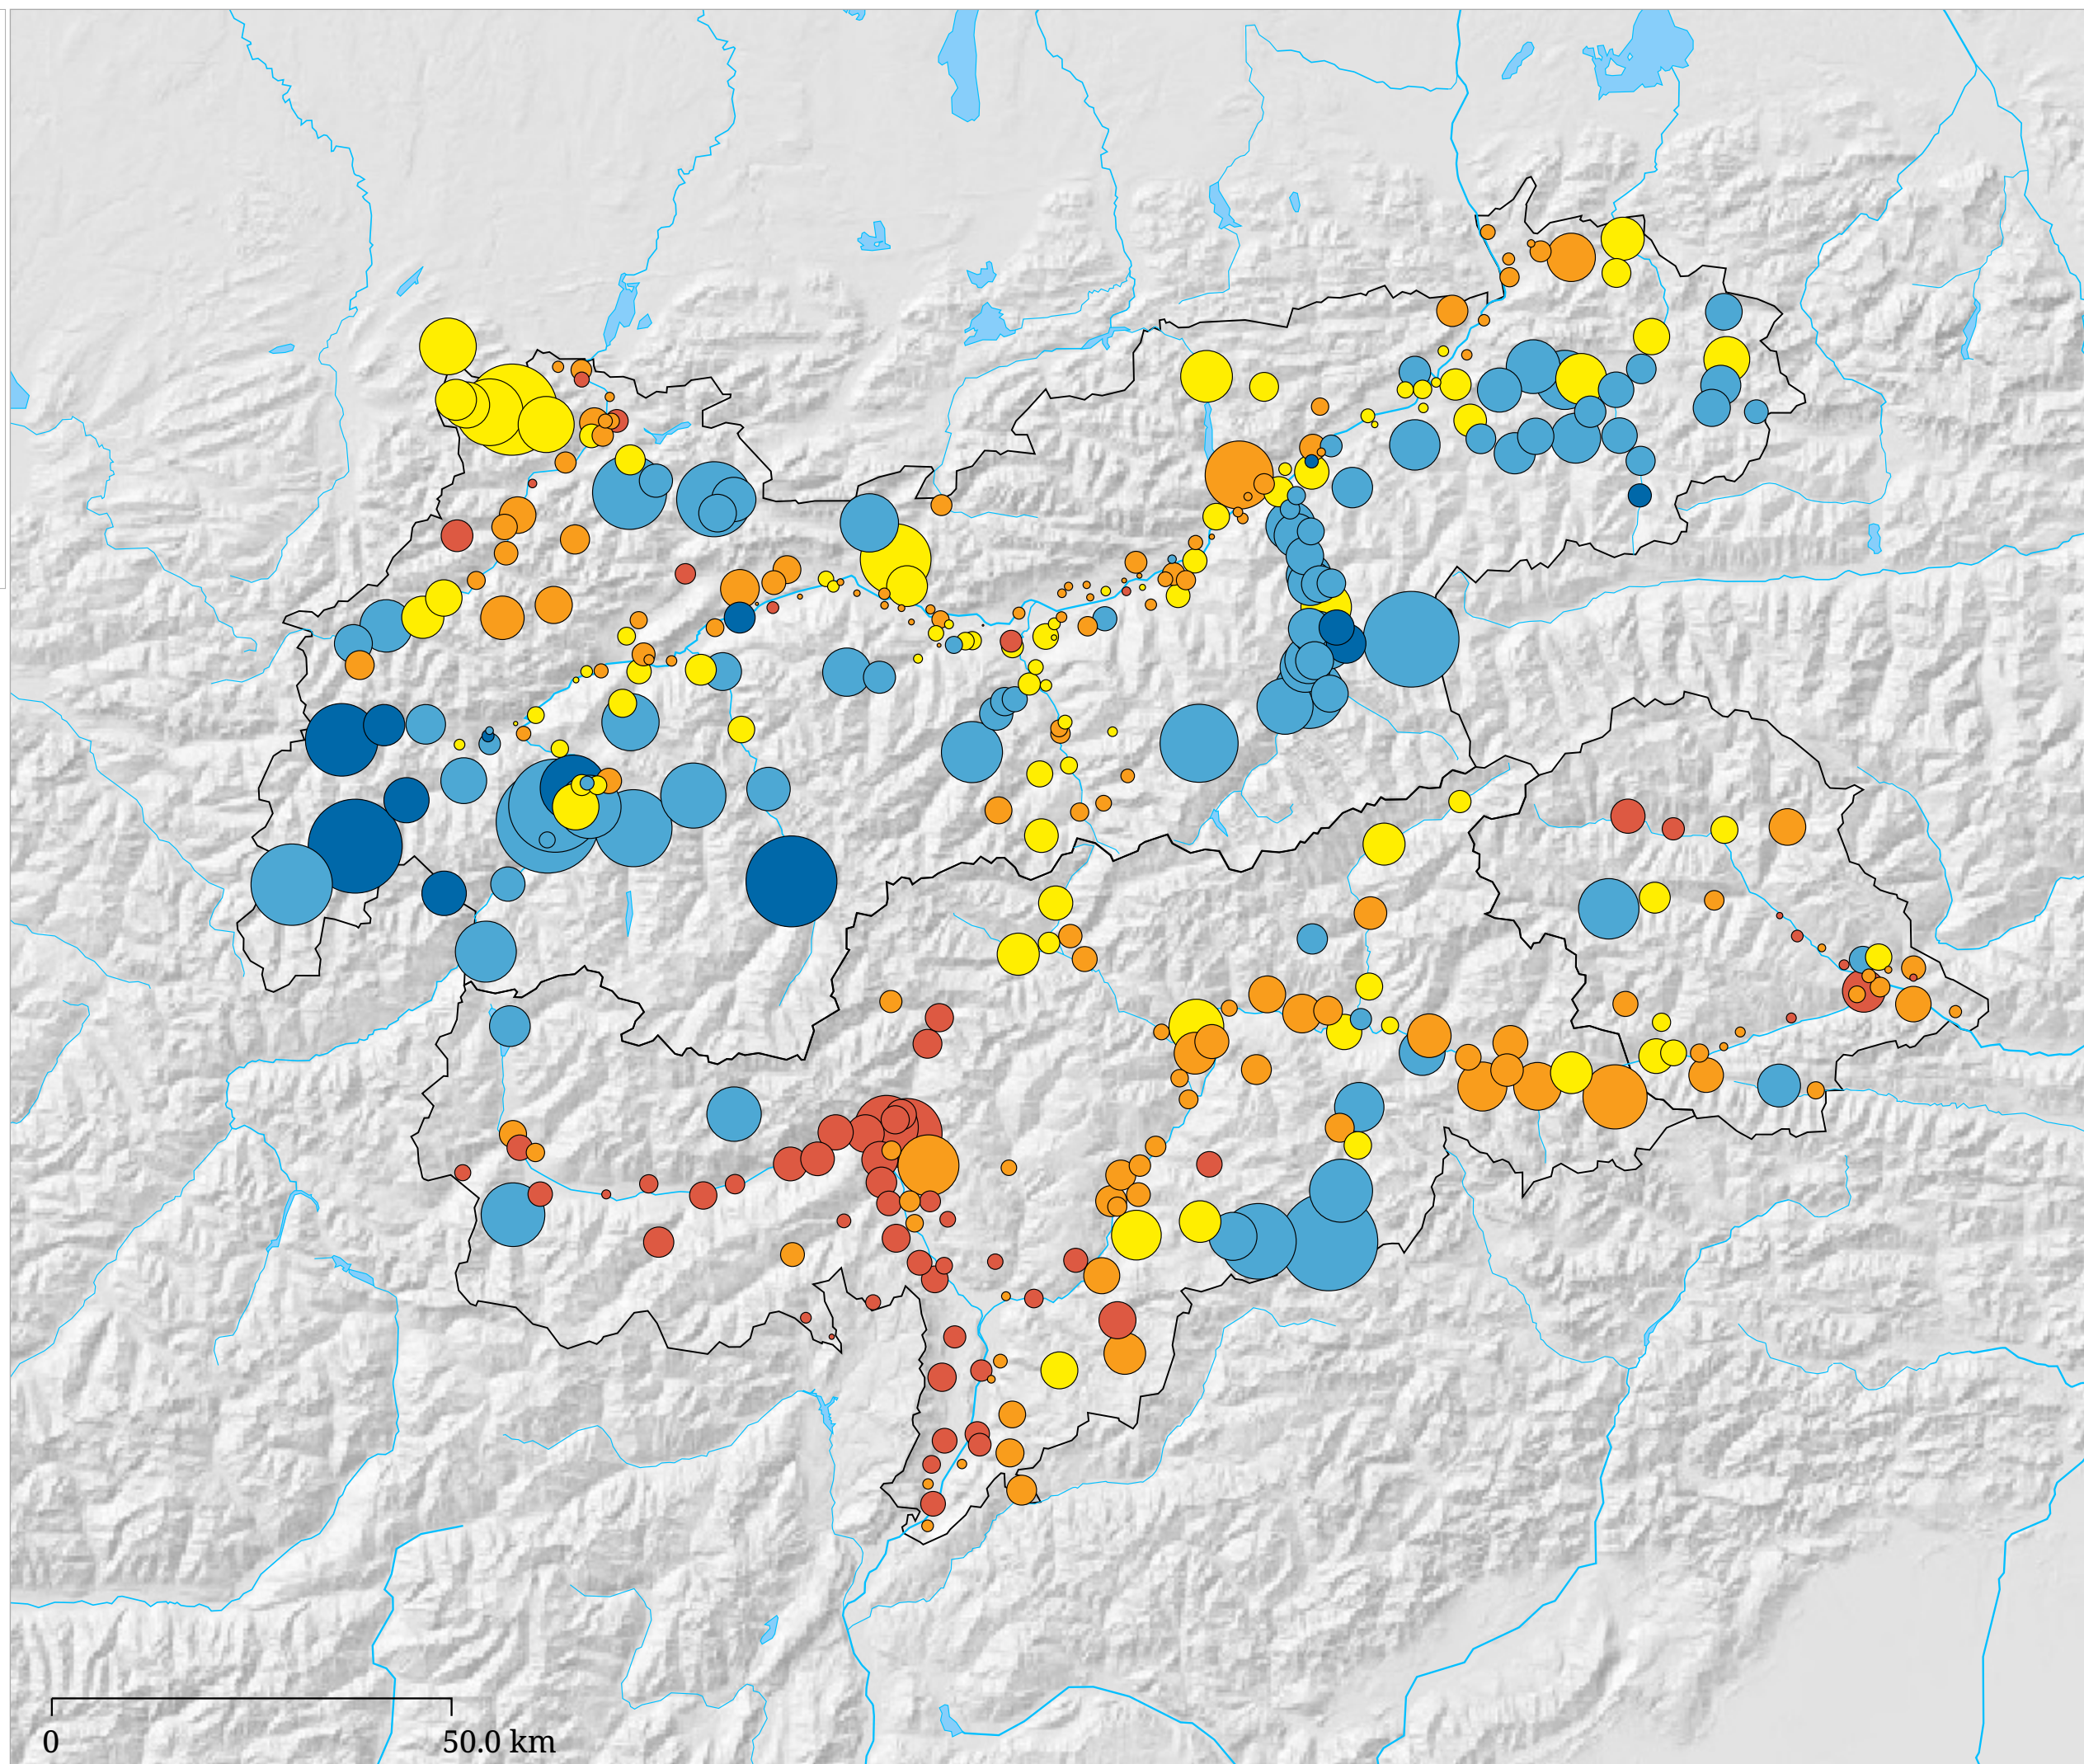

Kartenset »Aktuell - Tourismusjahr (in Arbeit)«
 Saisonale Verteilung der Tourismusintensität (Tourismusjahr 2006)

Die Karte zeigt einen Vergleich der Tourismusintensität im Winterhalbjahr mit jener im darauffolgenden Sommerhalbjahr. Die Größe der Kreise gibt die Tourismusintensität für das gesamte Tourismusjahr an. An der Farbe der Kreise lässt sich erkennen, in welcher Saison die Tourismusintensität überwiegt.