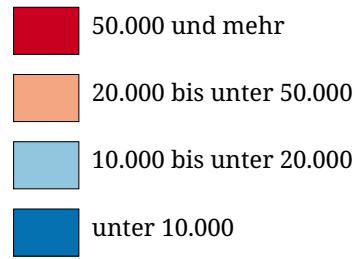

# Kartenset »Ausstattung der Skigebiete« Gesamtförderleistung der Lifte (Personen/Stunde) (2010)

Förderleistung der Lifte  
(Personen/Stunde)

Die Karte zeigt die Gesamtförderleistung aller Lifte eines Skigebiets in Personen/Stunde