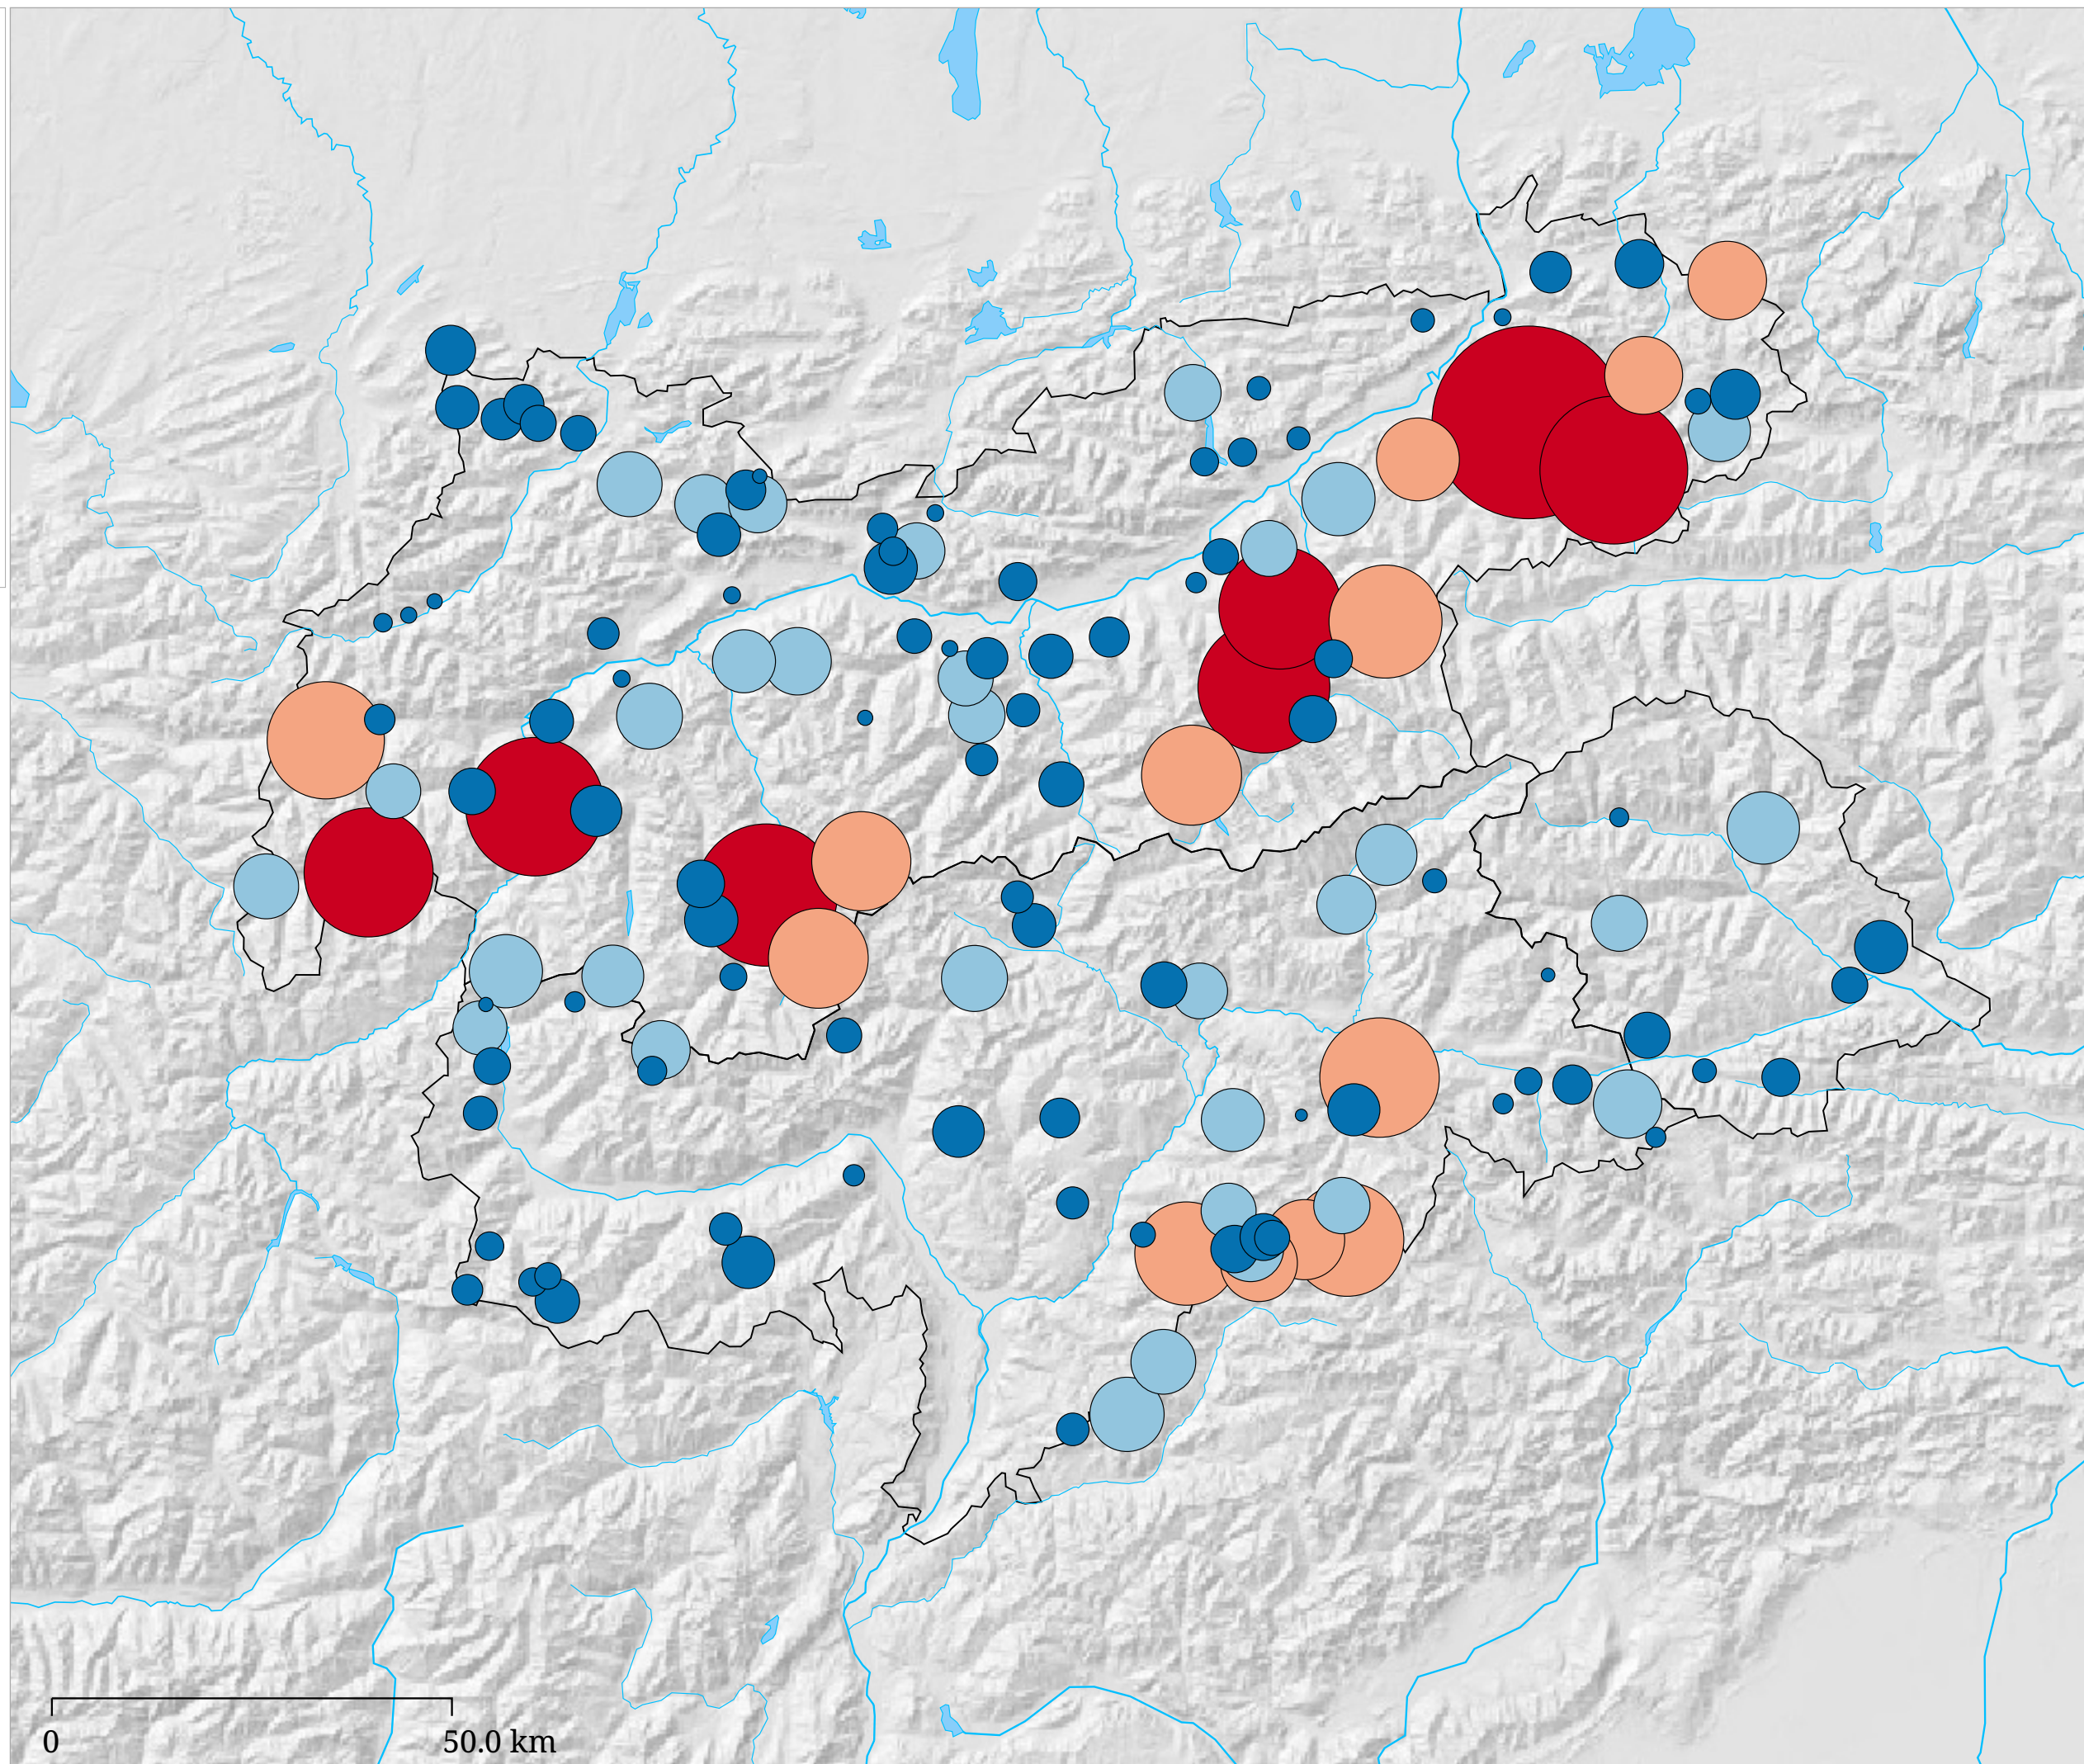

# Kartenset »Ausstattung der Skigebiete« Gesamtförderleistung der Lifte (Personen/Stunde) (2010)

Förderleistung der Lifte  
(Personen/Stunde)

Die Karte zeigt die Gesamtförderleistung aller Lifte eines Skigebiets in Personen/Stunde