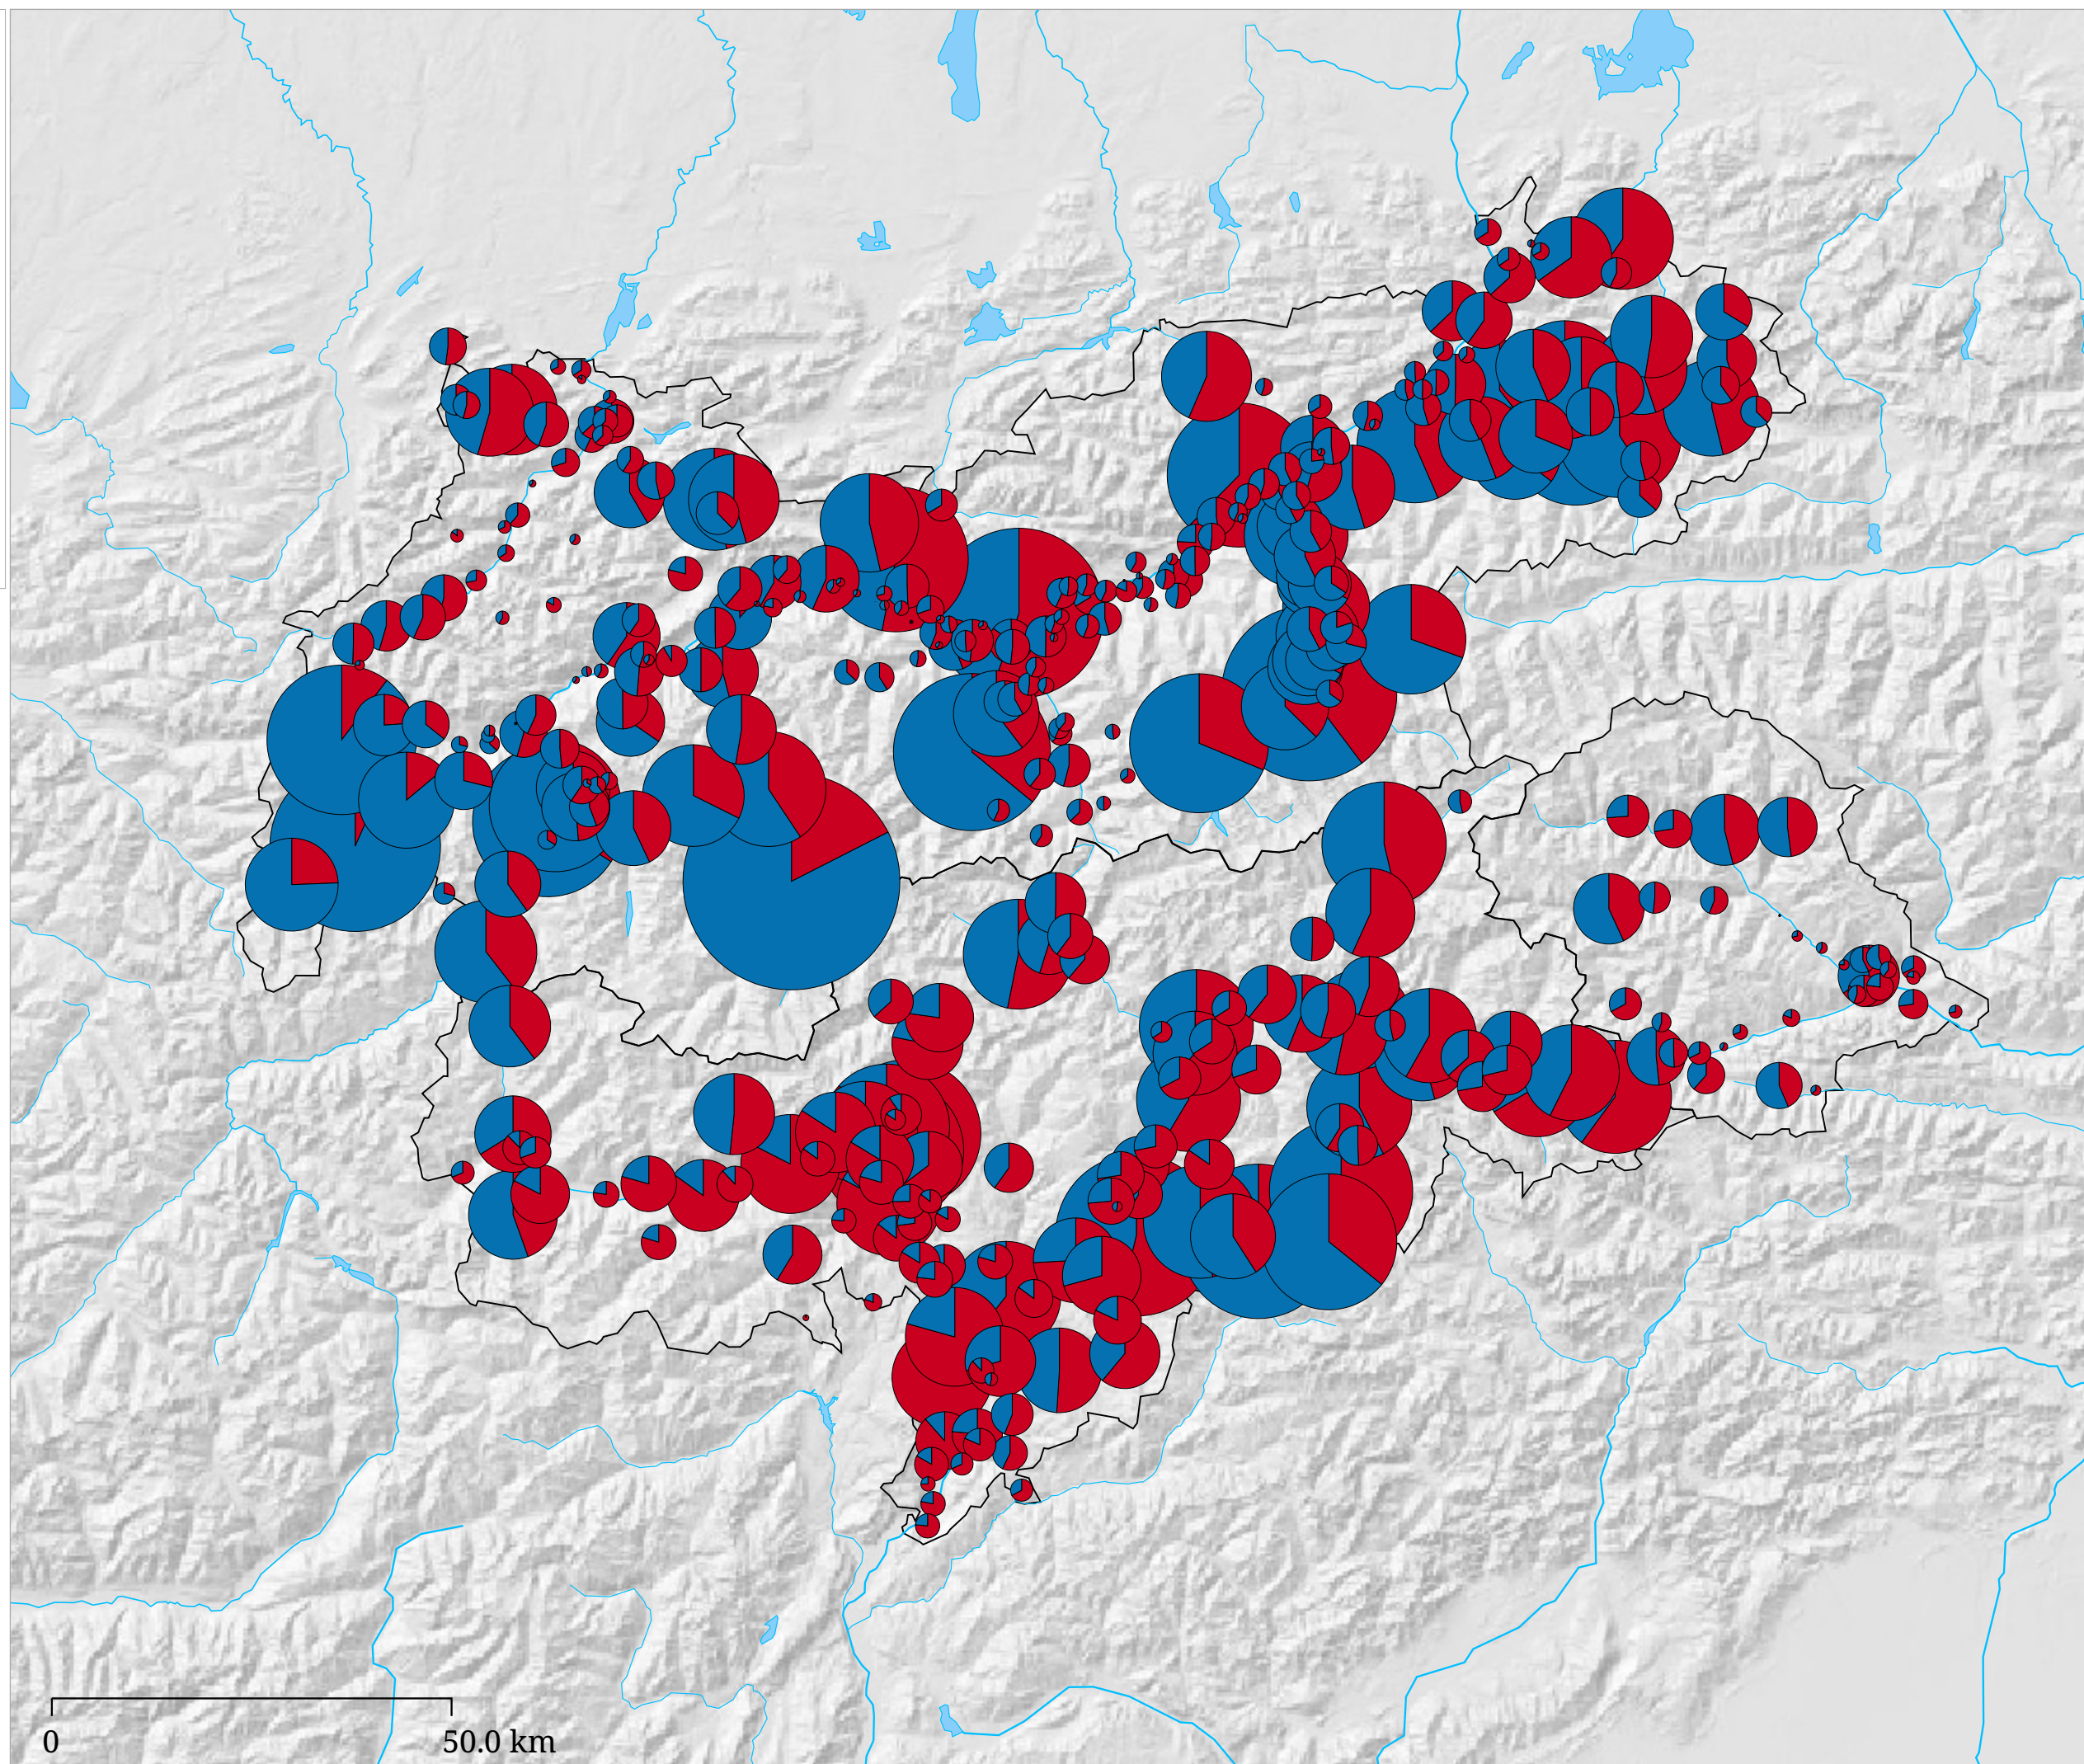

# Kartenset »Aktuell - Tourismusjahr (in Arbeit)« Übernachtungen im Winter und Sommer (Tourismusjahr 2012)

Die Karte stellt die Übernachtungen im Winterhalbjahr (blau) denen des darauffolgenden Sommerhalbjahres (rot) gegenüber.