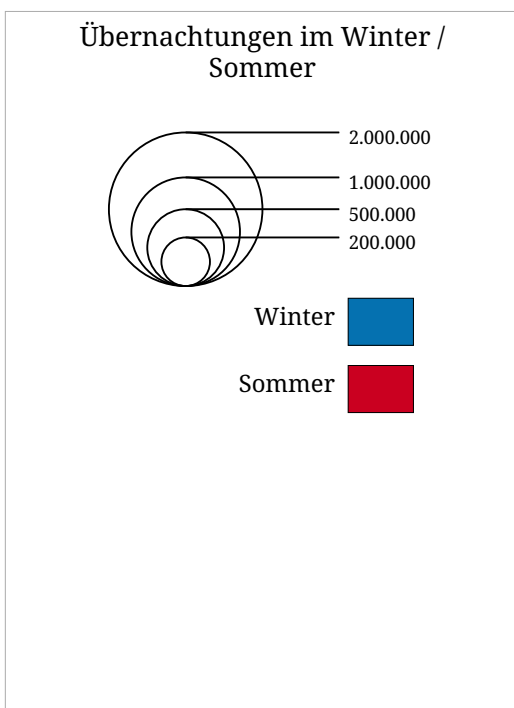

# Kartenset »Aktuell - Tourismusjahr (in Arbeit)« Übernachtungen im Winter und Sommer (Tourismusjahr 2012)

Die Karte stellt die Übernachtungen im Winterhalbjahr (blau) denen des darauffolgenden Sommerhalbjahres (rot) gegenüber.