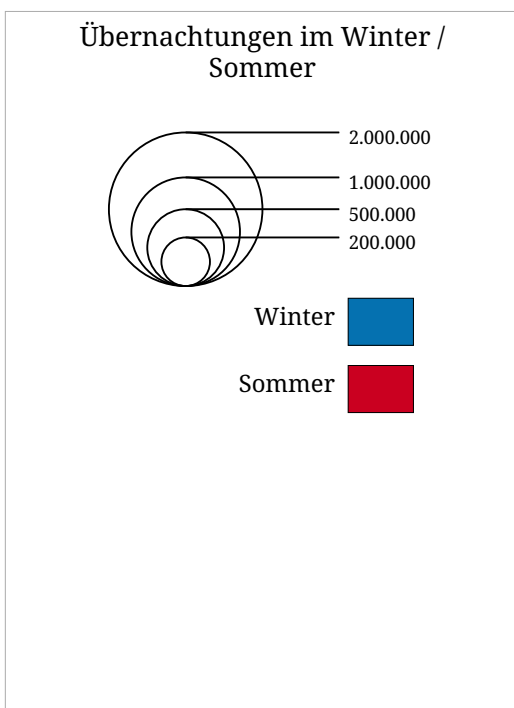

Kartenset »Aktuell - Tourismusjahr (in Arbeit)« Übernachtungen im Winter und Sommer (Tourismusjahr 2011)

Die Karte stellt die Übernachtungen im Winterhalbjahr (blau) denen des darauffolgenden Sommerhalbjahres (rot) gegenüber.