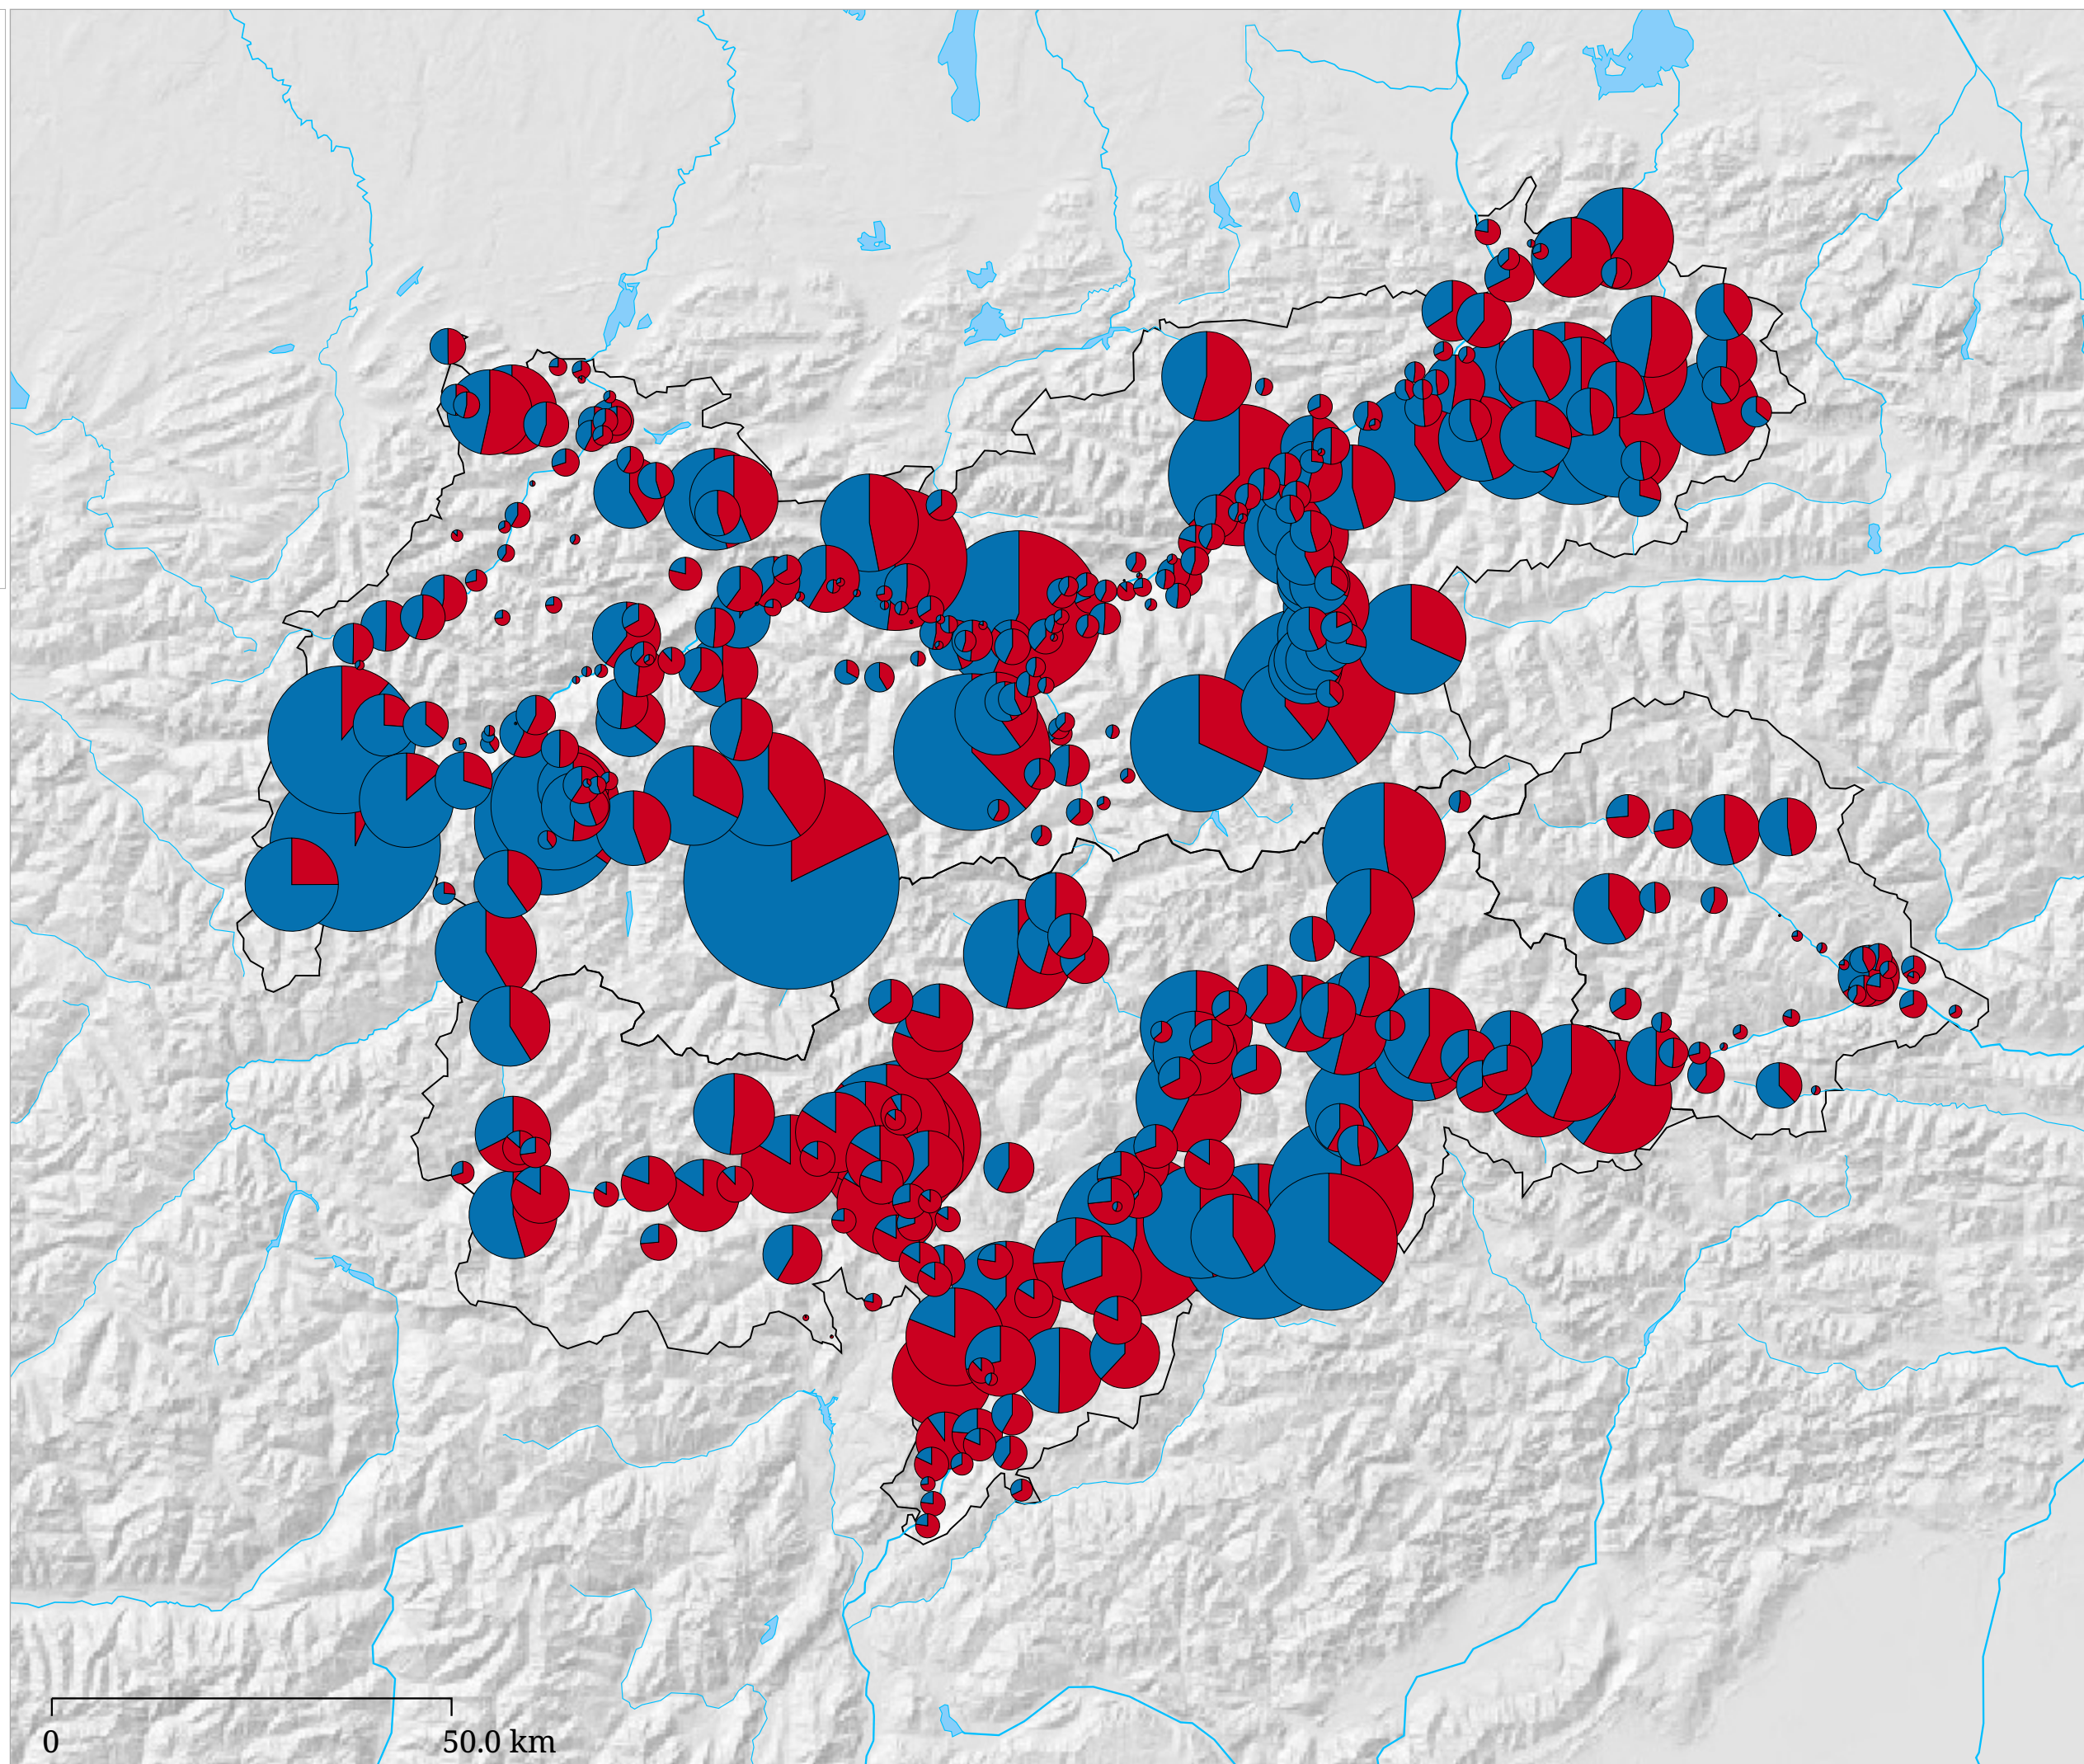

Kartenset »Aktuell - Tourismusjahr (in Arbeit)« Übernachtungen im Winter und Sommer (Tourismusjahr 2011)

Die Karte stellt die Übernachtungen im Winterhalbjahr (blau) denen des darauffolgenden Sommerhalbjahres (rot) gegenüber.