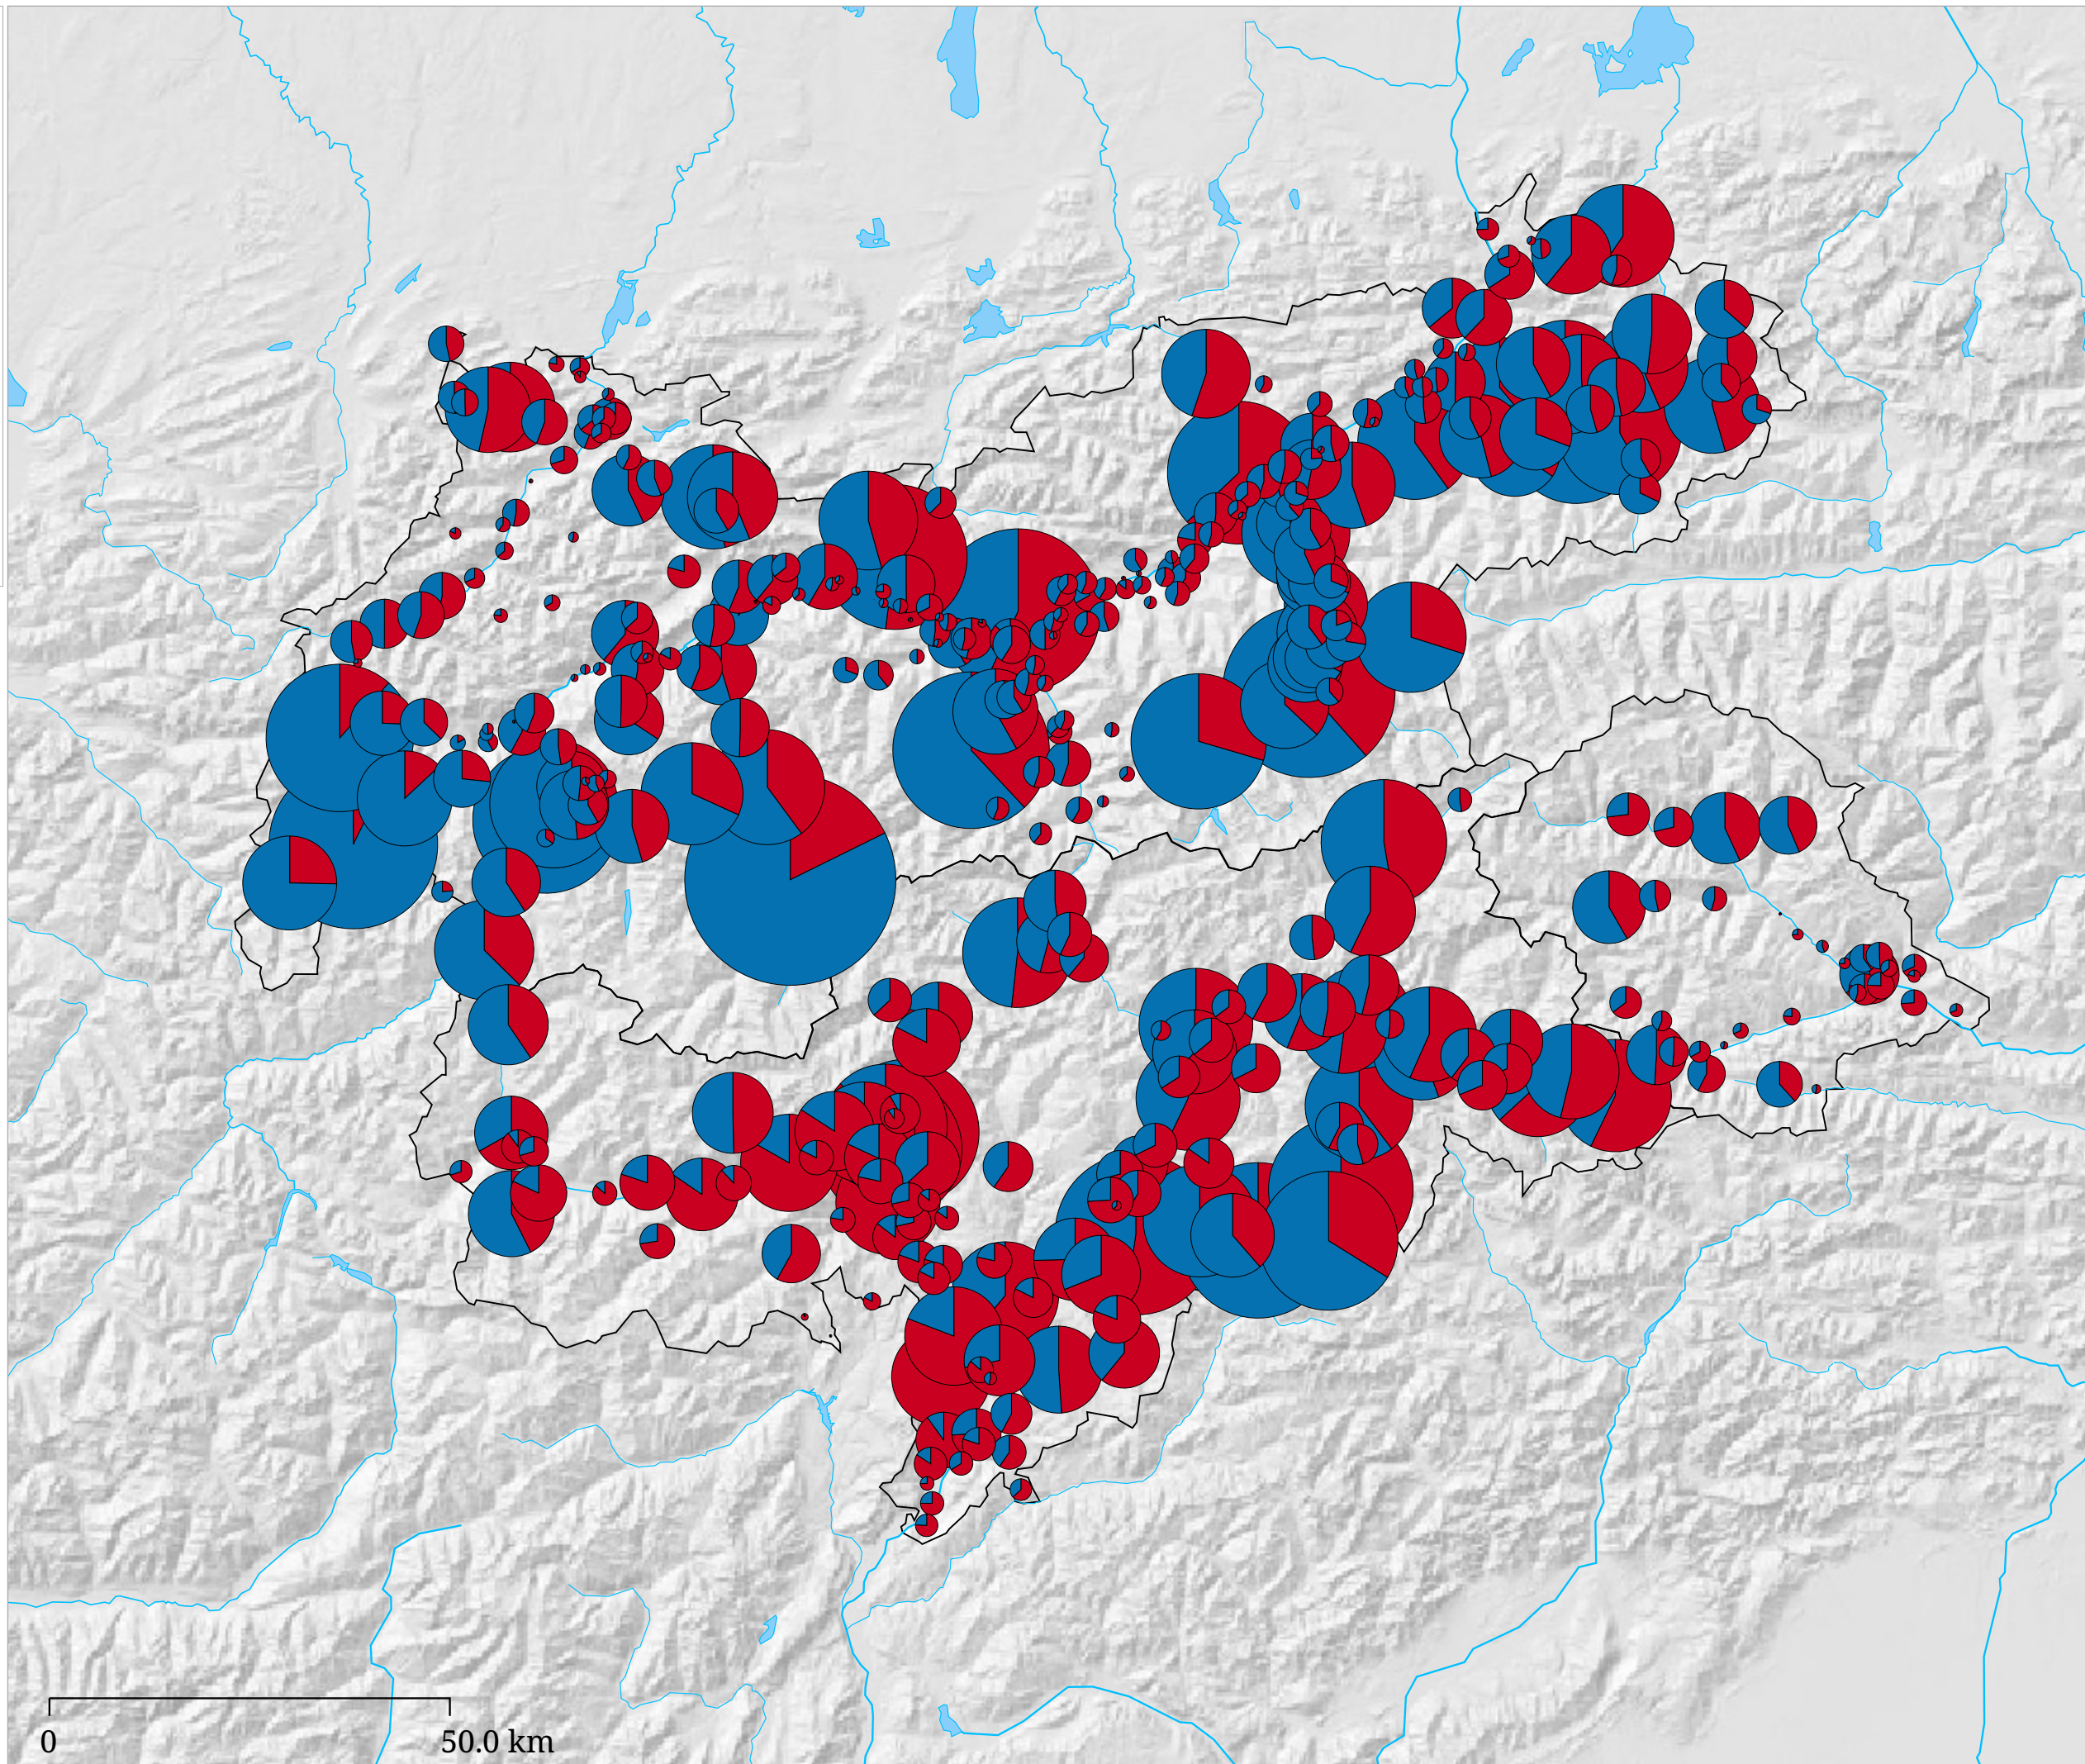

# Kartenset »Aktuell - Tourismusjahr (in Arbeit)« Übernachtungen im Winter und Sommer (Tourismusjahr 2010)

Übernachtungen im Winter /  
Sommer

Winter   
Sommer 

Die Karte stellt die Übernachtungen im Winterhalbjahr (blau) denen des darauffolgenden Sommerhalbjahres (rot) gegenüber.