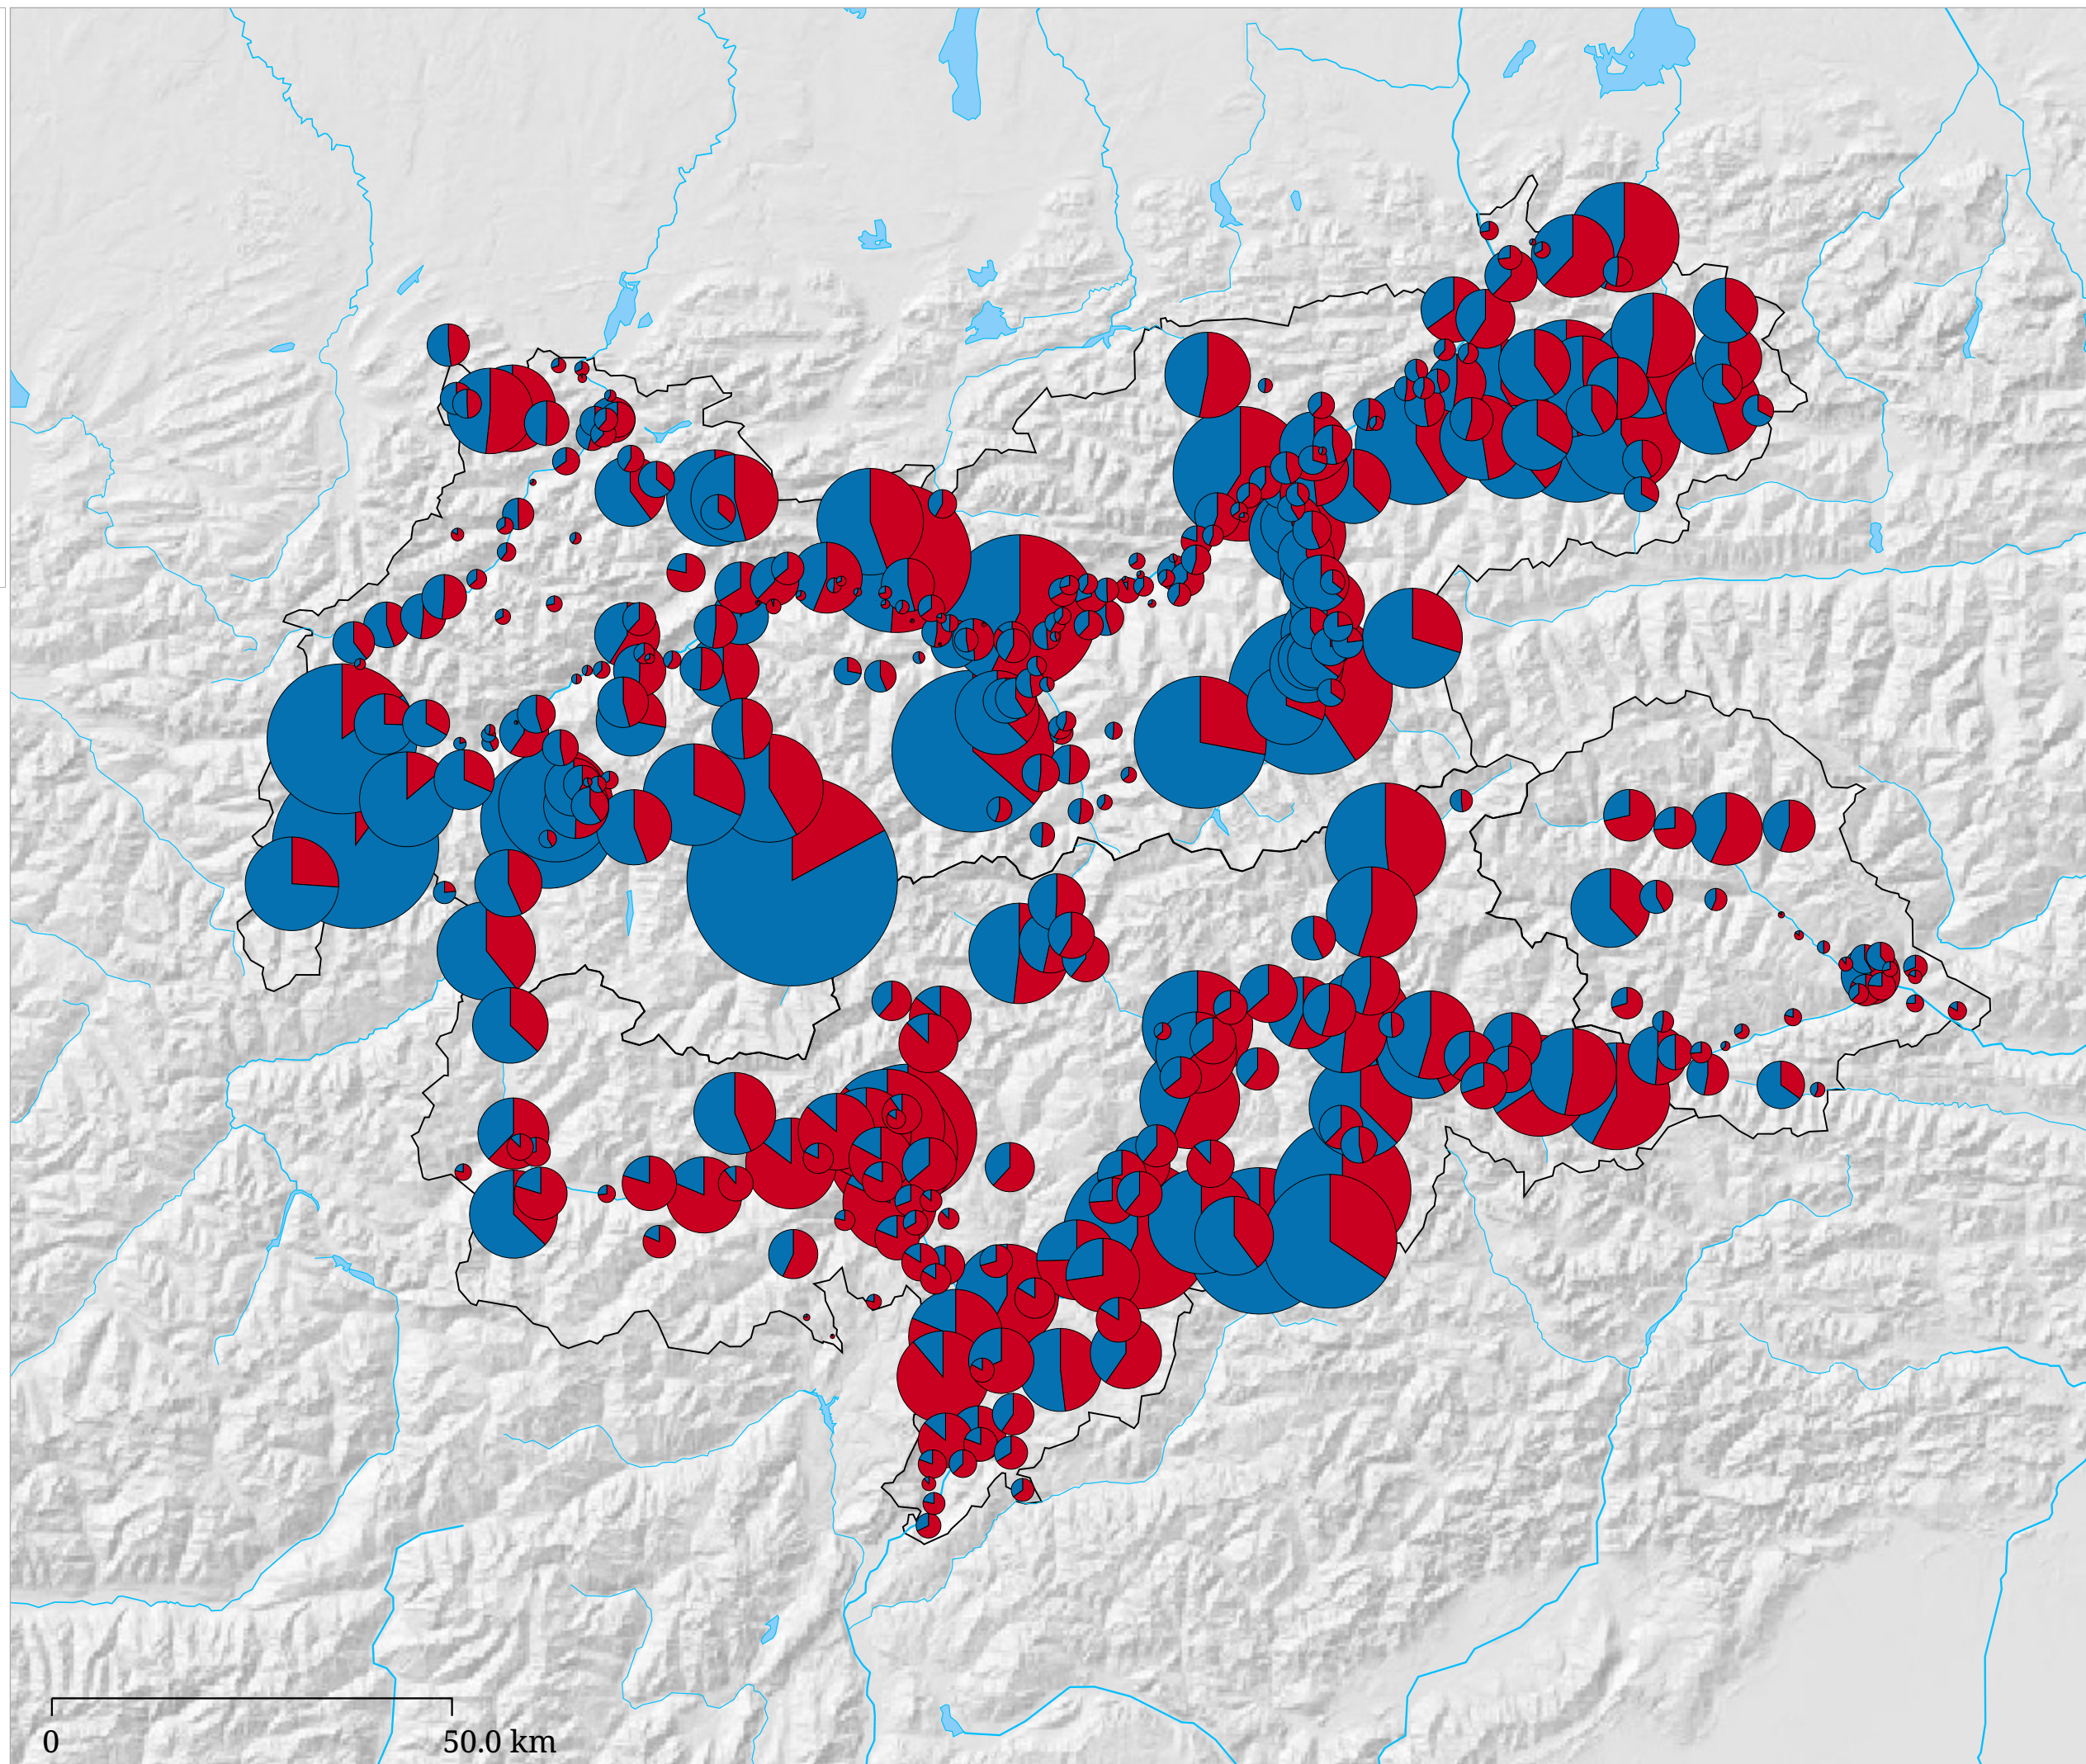

Kartenset »Aktuell - Tourismusjahr (in Arbeit)« Übernachtungen im Winter und Sommer (Tourismusjahr 2004)

Die Karte stellt die Übernachtungen im Winterhalbjahr (blau) denen des darauffolgenden Sommerhalbjahres (rot) gegenüber.