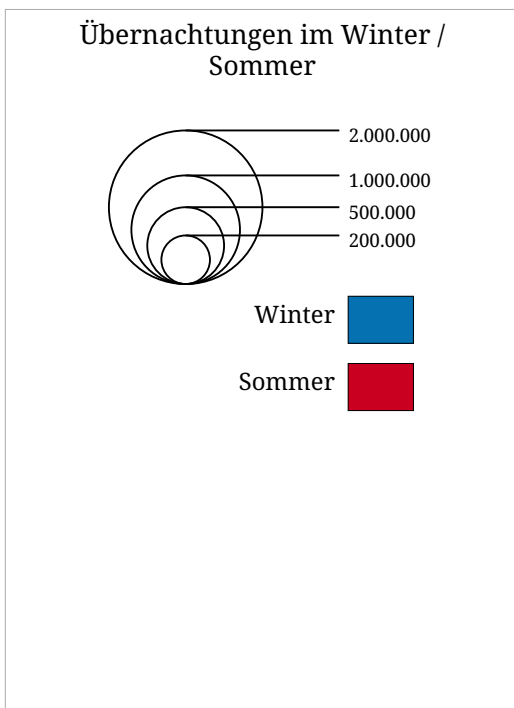

Kartenset »Aktuell - Tourismusjahr (in Arbeit)« Übernachtungen im Winter und Sommer (Tourismusjahr 2004)

Die Karte stellt die Übernachtungen im Winterhalbjahr (blau) denen des darauffolgenden Sommerhalbjahres (rot) gegenüber.