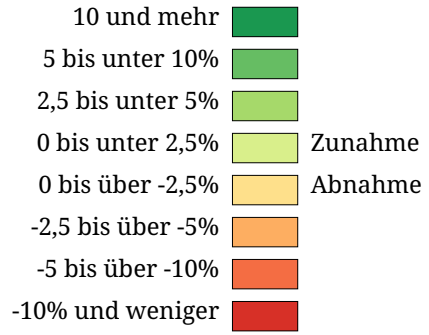

Kartenset »Aktuell - Sommerhalbjahr«
 Ankünfte im Sommer mit Veränderung zur Vorsaison (Sommer 2011)

Ankünfte mit Veränderung zum
 letzten Sommer

Die Karte zeigt auf Gemeindebasis die Zahl der Ankünfte im Sommerhalbjahr (Kreisgröße) sowie die Veränderung der Zahl der Ankünfte zum vorhergehenden Sommer in Prozent (Kreisfarbe). Rottöne kennzeichnen Abnahmen, Grüntöne signalisieren Zunahmen