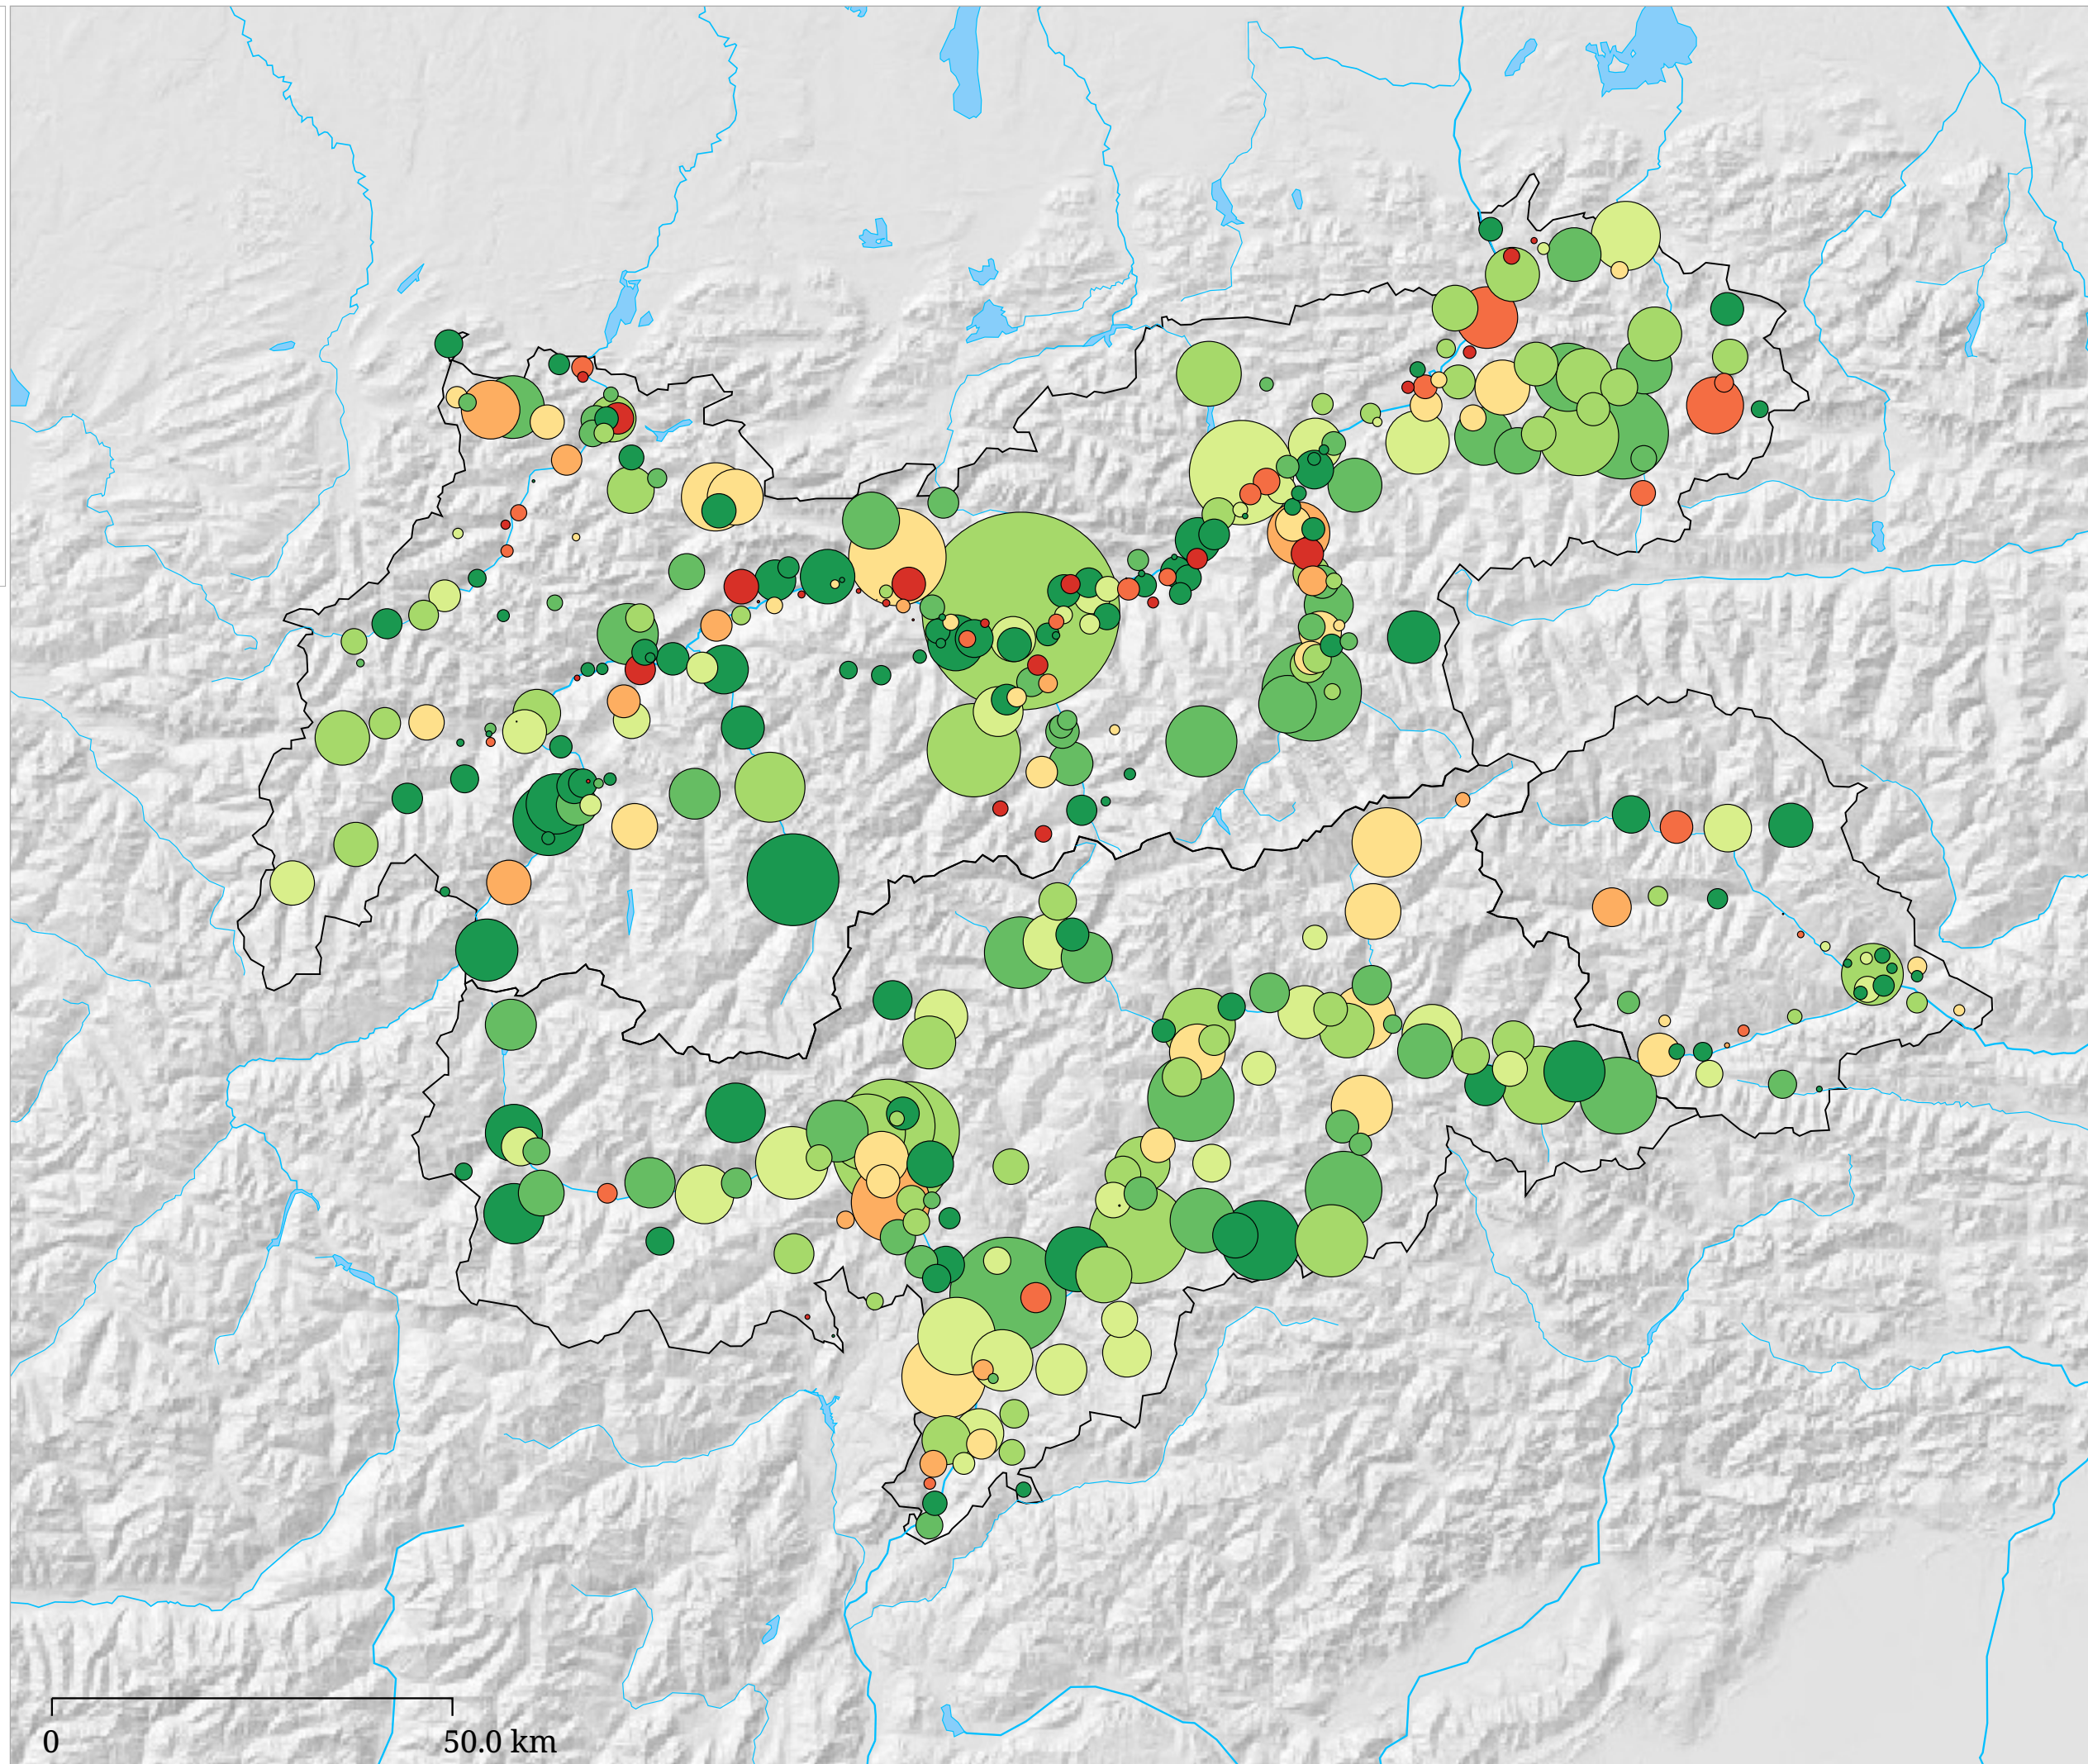

Kartenset »Aktuell - Sommerhalbjahr«
 Ankünfte im Sommer mit Veränderung zur Vorsaison (Sommer 2011)

Ankünfte mit Veränderung zum
 letzten Sommer

Die Karte zeigt auf Gemeindebasis die Zahl der Ankünfte im Sommerhalbjahr (Kreisgröße) sowie die Veränderung der Zahl der Ankünfte zum vorhergehenden Sommer in Prozent (Kreisfarbe). Rottöne kennzeichnen Abnahmen, Grüntöne signalisieren Zunahmen