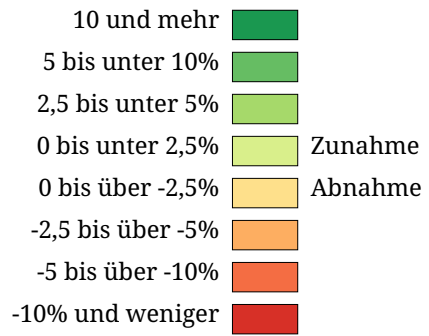

# Kartenset »Aktuell - Sommerhalbjahr«

## Ankünfte im Sommer mit Veränderung zur Vorsaison (Sommer 2007)

Ankünfte mit Veränderung zum letzten Sommer

Die Karte zeigt auf Gemeindebasis die Zahl der Ankünfte im Sommerhalbjahr (Kreisgröße) sowie die Veränderung der Zahl der Ankünfte zum vorhergehenden Sommer in Prozent (Kreisfarbe). Rottöne kennzeichnen Abnahmen, Grüntöne signalisieren Zunahmen