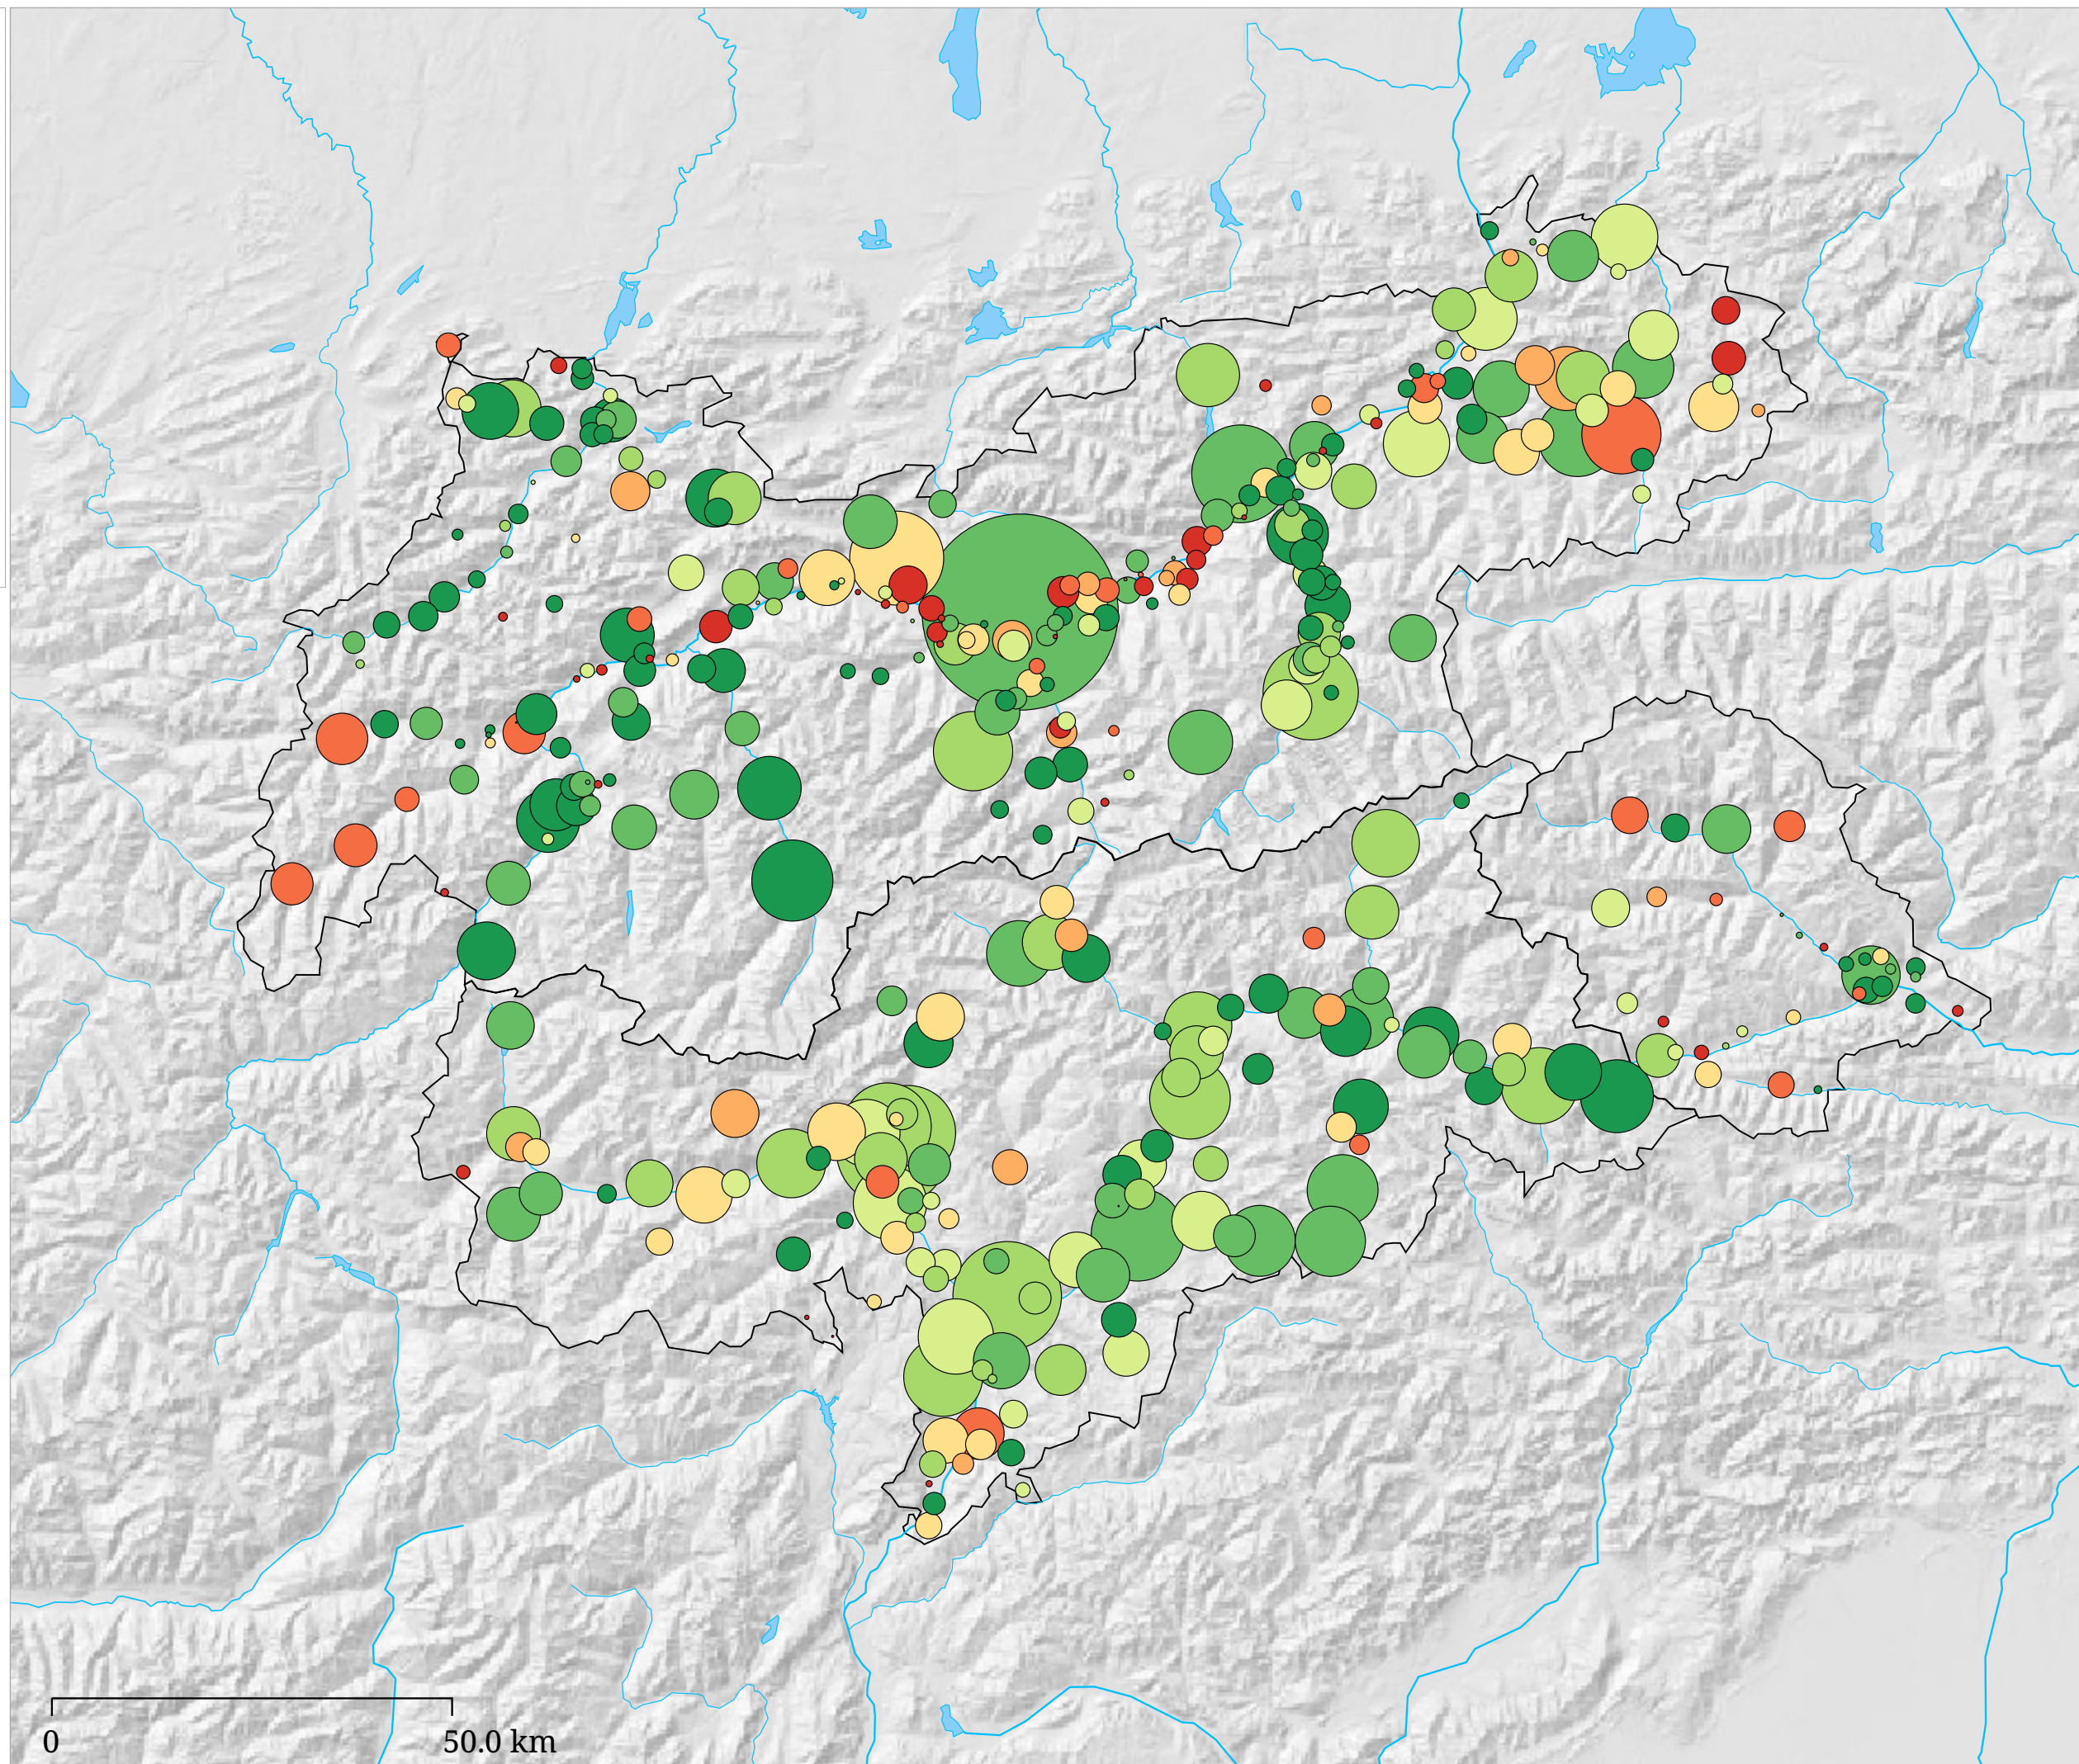

# Kartenset »Aktuell - Sommerhalbjahr«

## Ankünfte im Sommer mit Veränderung zur Vorsaison (Sommer 2007)

Ankünfte mit Veränderung zum letzten Sommer

Die Karte zeigt auf Gemeindebasis die Zahl der Ankünfte im Sommerhalbjahr (Kreisgröße) sowie die Veränderung der Zahl der Ankünfte zum vorhergehenden Sommer in Prozent (Kreisfarbe). Rottöne kennzeichnen Abnahmen, Grüntöne signalisieren Zunahmen