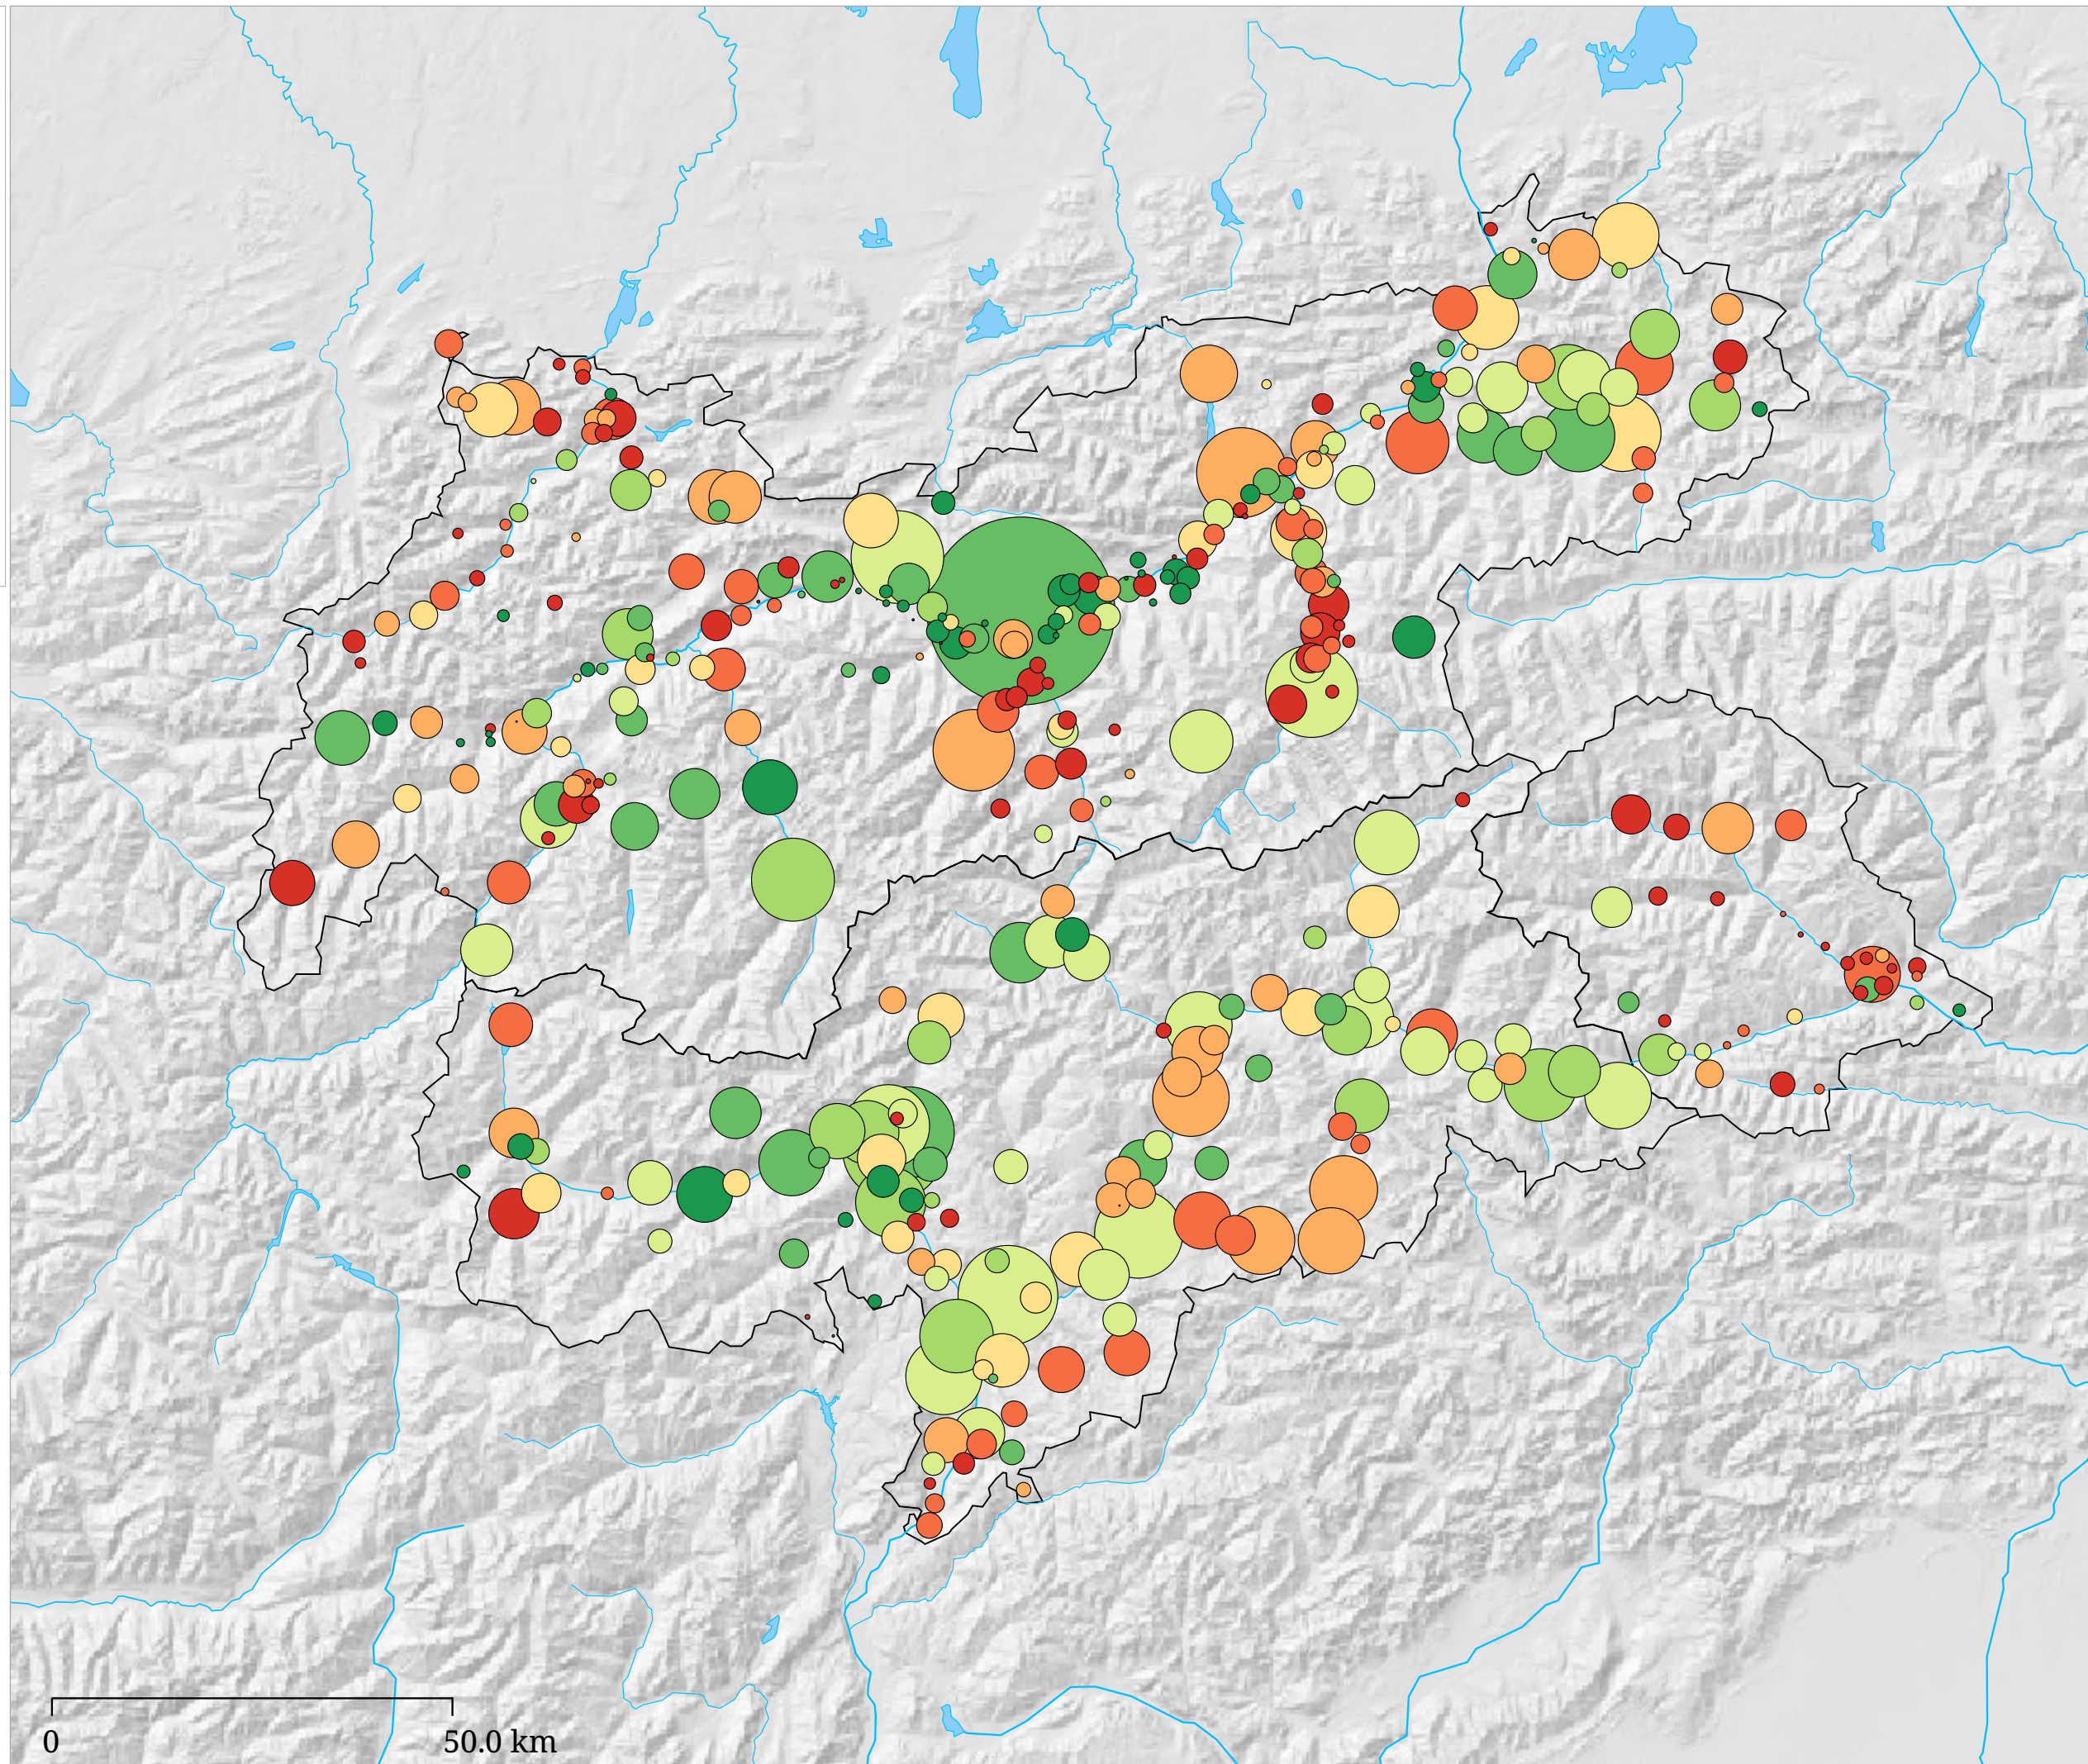

Kartenset »Aktuell - Sommerhalbjahr«

Ankünfte im Sommer mit Veränderung zur Vorsaison (Sommer 2004)

Ankünfte mit Veränderung zum letzten Sommer

Die Karte zeigt auf Gemeindebasis die Zahl der Ankünfte im Sommerhalbjahr (Kreisgröße) sowie die Veränderung der Zahl der Ankünfte zum vorhergehenden Sommer in Prozent (Kreisfarbe). Rottöne kennzeichnen Abnahmen, Grüntöne signalisieren Zunahmen