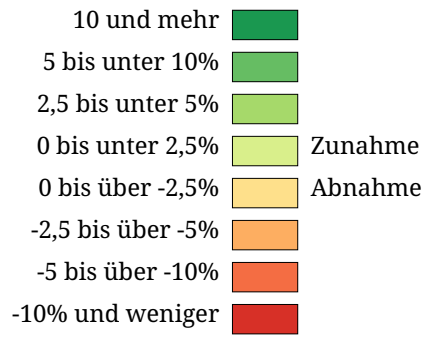

Kartenset »Aktuell - Sommerhalbjahr«

Ankünfte im Sommer mit Veränderung zur Vorsaison (Sommer 2004)

Ankünfte mit Veränderung zum letzten Sommer

Die Karte zeigt auf Gemeindebasis die Zahl der Ankünfte im Sommerhalbjahr (Kreisgröße) sowie die Veränderung der Zahl der Ankünfte zum vorhergehenden Sommer in Prozent (Kreisfarbe). Rottöne kennzeichnen Abnahmen, Grüntöne signalisieren Zunahmen